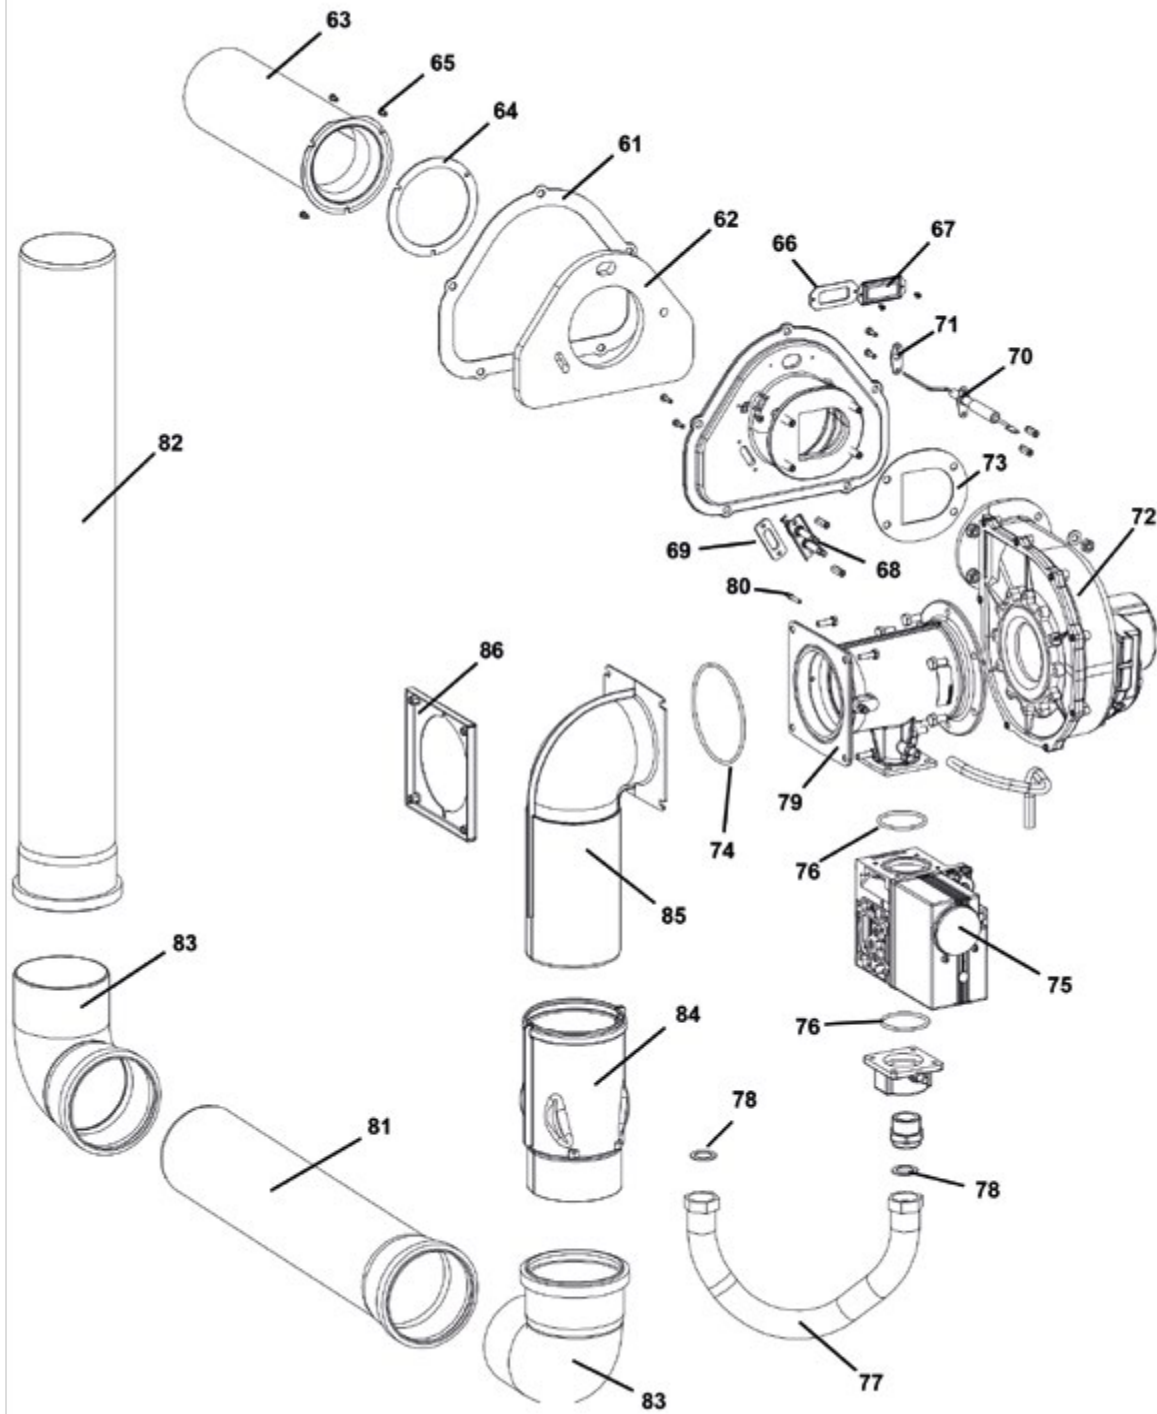

■ Díly opláštění a regulace

SGB 125 - 300 H (i)

■ Díly kotle

■ Díly hořáku

SGB 125 - 300 H (i)

Poz.	Obj. č.	Označení
Díly opláštění		
1	BROND7633400	přední stěna SGB 125-300
2	BROND578899	rychlouzávěr 60mm (zámek)
3	BROND694889	přepážka SGB 125-300
4	BROND7633401	boční stěna pravá SGB 125/170
4	BROND7633402	boční stěna pravá SGB 215/300
5	BROND7633403	boční stěna pravá, zadní SGB 125/170
5	BROND7633404	boční stěna pravá, zadní SGB 215
5	BROND8633405	boční stěna pravá, zadní SGB 260/300
6	BROND7633406	boční stěna levá SGB 125/170
6	BROND7633407	boční stěna levá SGB 215/-300
7	BROND7633408	boční stěna levá, zadní 125/170
7	BROND7637951	boční stěna levá, zadní 215
7	BROND7637952	boční stěna levá, zadní 260
7	BROND7637953	boční stěna levá, zadní 300
8	BROND7637954	zadní stěna horní SGB 125 - 300
9	BROND7637955	zadní stěna spodní SGB 125/170
9	BROND7637956	zadní stěna spodní SGB 215-300
10	BROND7637957	horní kryt přední SGB 125
10	BROND7637958	horní kryt přední SGB 170-300
11	BROND7637959	horní kryt střední SGB 125/170
11	BROND7637960	horní kryt střední SGB 215 - 300
12	BROND7637961	horní kryt zadní SGB 125/170
12	BROND7637962	horní kryt zadní SGB 215-300
13	BROND7637963	plastový boční díl 50mm levý/pravý
14	BROND7637964	plastový mezikus 75mm levý/pravý
15	BROND692397	nosný plech pravý SGB 125
15	BROND692403	nosný plech pravý SGB 170
15	BROND692410	nosný plech pravý SGB 215
15	BROND692427	nosný plech pravý SGB 260
15	BROND692434	nosný plech pravý SGB 300
16	BROND694682	nosný plech levý SGB 125
16	BROND694698	nosný plech levý SGB 170
16	BROND694704	nosný plech levý SGB 215
16	BROND694711	nosný plech levý SGB 260
16	BROND694728	nosný plech levý SGB 300
17	BROND694735	příčný držák pravý SGB 125 - 300
18	BROND694742	příčný držák levý SGB 125 - 300
19	BROND694766	nosný plech SGB 125 - 300
20	BROND684491	kryt hrdla odvodu spalin SGB 125/170
20	BROND694896	kryt hrdla odvodu spalin SGB 215 - 300
21	BROND694902	kryt hrdla přívodu vzduchu SGB 125 - 300
22	BROND695039	kryt hrdla odvodu spalin horní SGB 125 - 300
23	BROND65795	stavěcí noha
b.z.	BROND694759	pořadač na dokumentaci
Díly kotle		
30	BROND695046	tepelný výměník SGB 125
30	BROND695053	tepelný výměník SGB 170
30	BROND695060	tepelný výměník SGB 215