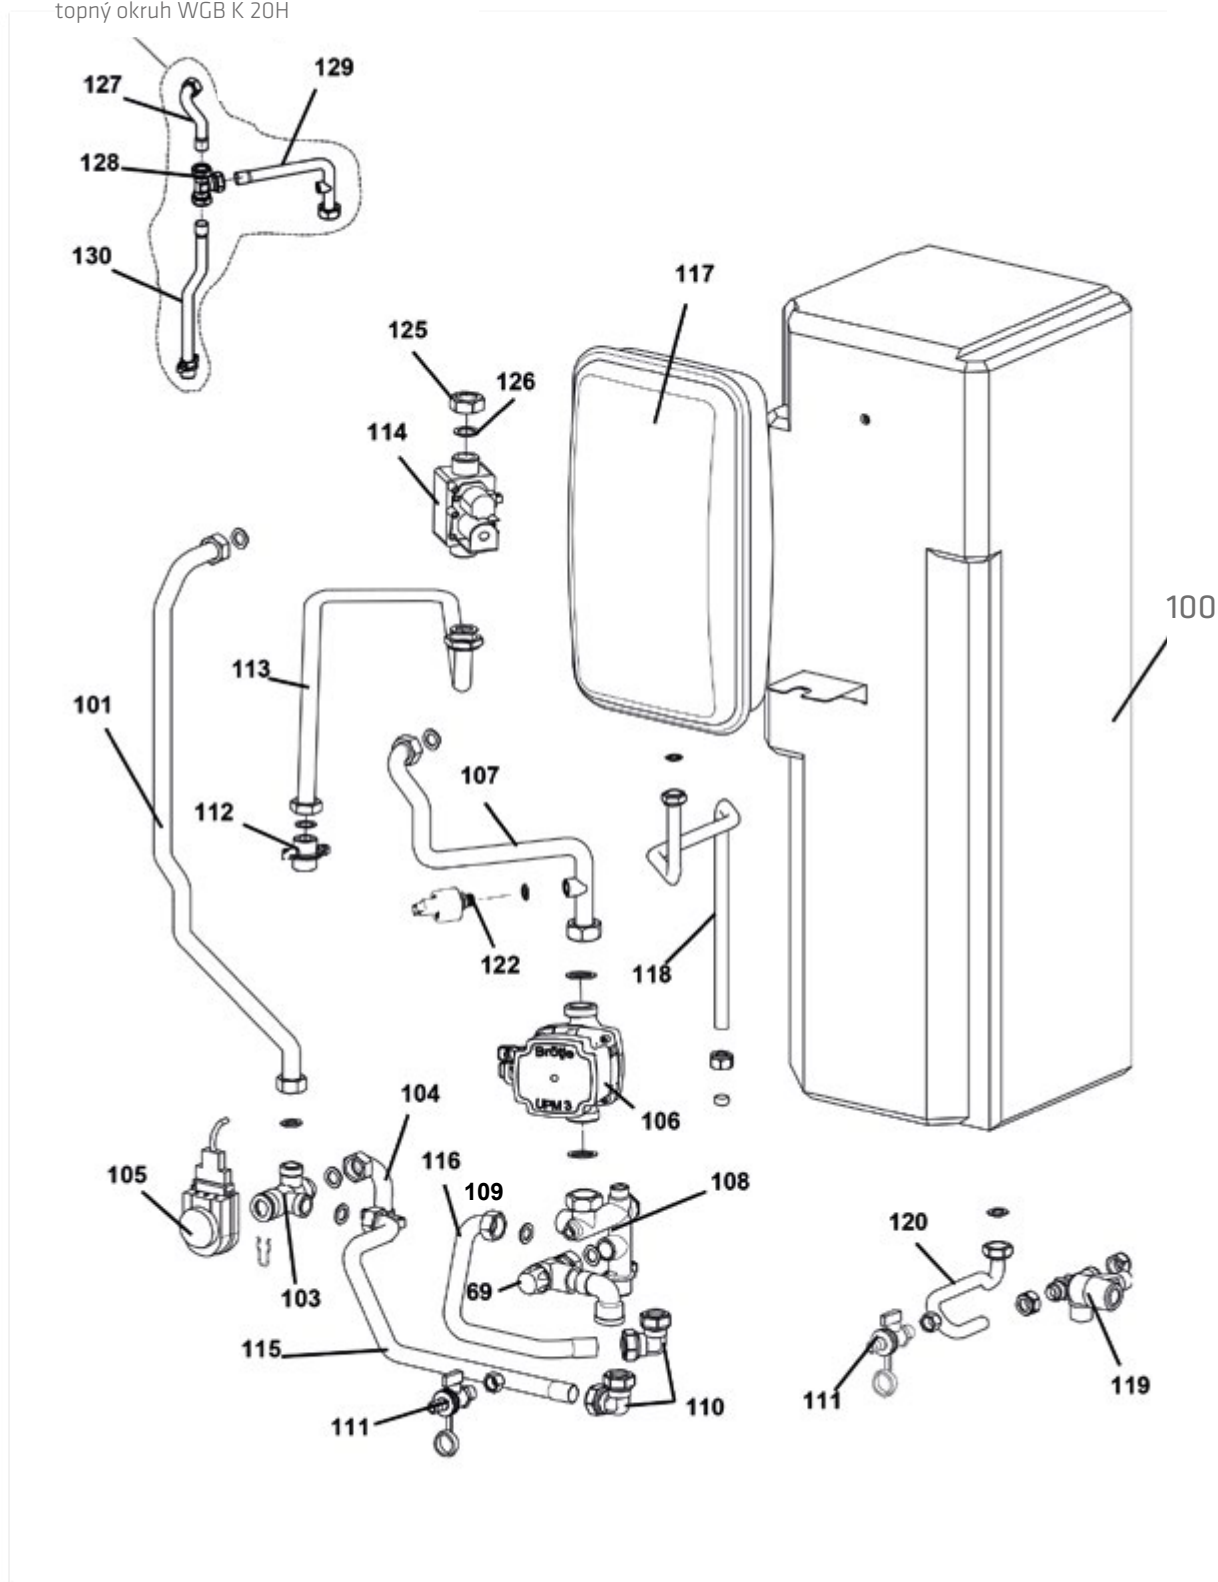

■ Díly opláštění a regulace

■ Díly kotle a hořáku

■ Trubní díly

BR07309663

Trubky směšovací MAR K 20 (set) pro 2.
topný okruh WGB K 20H

■ Příslušenství

Příslušenství - ADH 1/2"

Příslušenství - AEH 1/2"