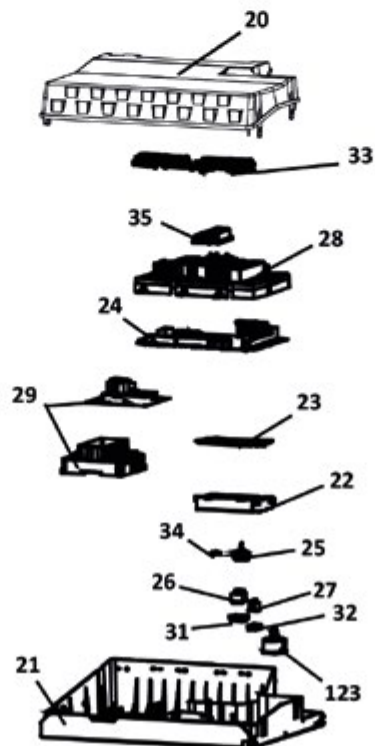

Poz.	Obj. č.	Označení
114	BROND7695402	těsnění pojistného ventilu
115	BROND7668812	sponka pojistného ventilu
116	BROND7640908	odtoková hadice
117	BROND7640909	rychlo odtoková hadice
118	BROND7695394	plynová trubka nad ventilem k WHBK 22/24
119	BROND7727679	plynový ventil VGU86S včetně adaptéru
120	BROND7695403	plynová trubka pod ventilem k WHBK 22/24
121	BROND986441	spojka dvojitá (nipl) pro připojovací plynovou trubku
122	BROND7695396	sada těsnění pro WHBK
123	BROND7311037	Matice uchycovací expanzní nádoby vč. podložky

■ Díly opláštění a regulace