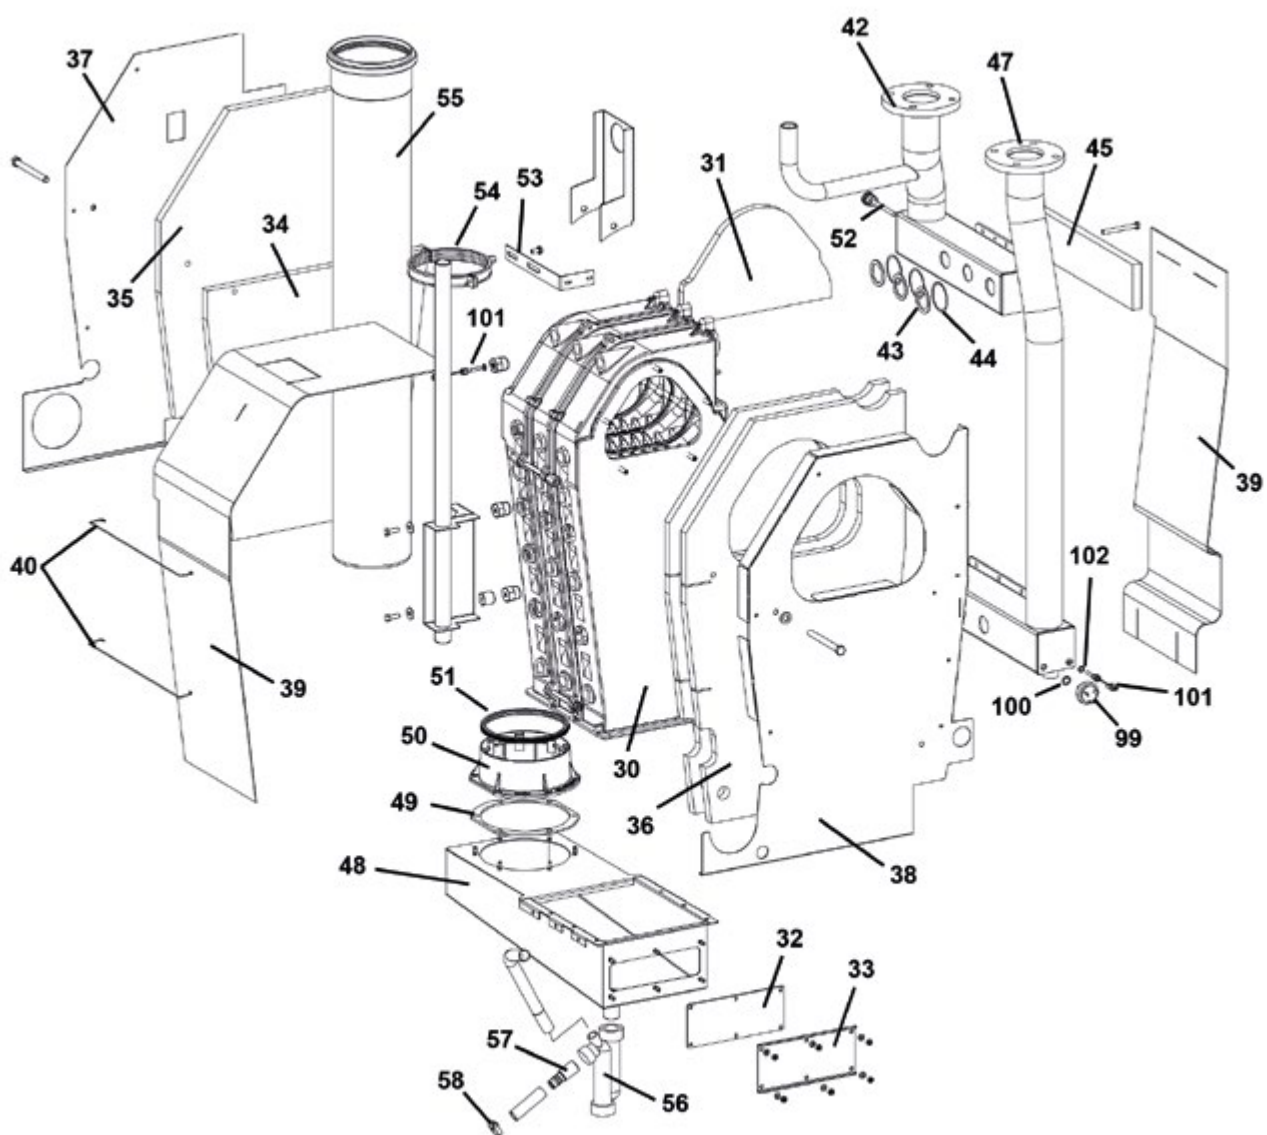

SGB 125 - 300 H (i)

■ Díly kotle