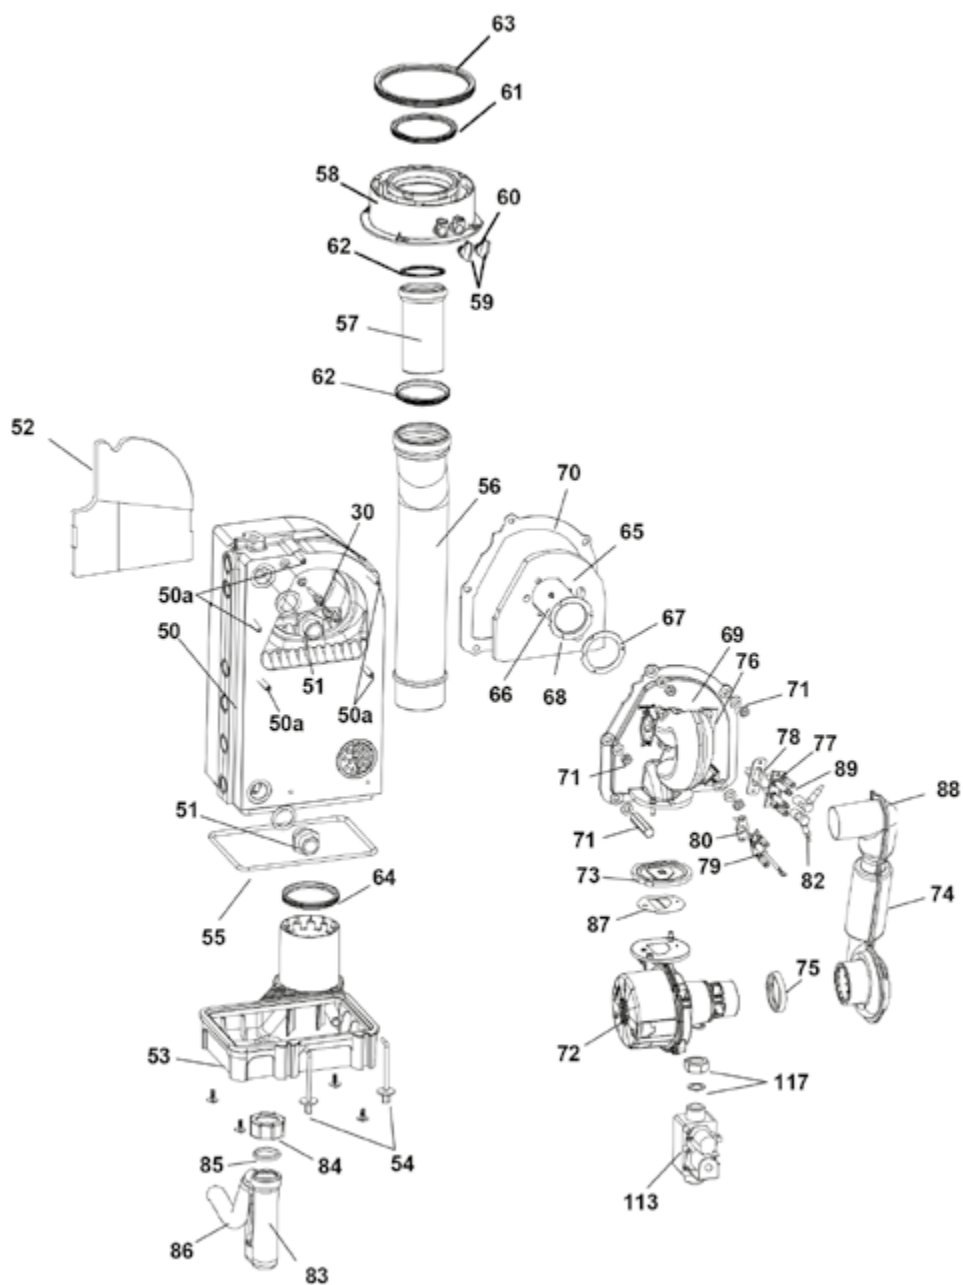

■ Díly kotle a hořáku