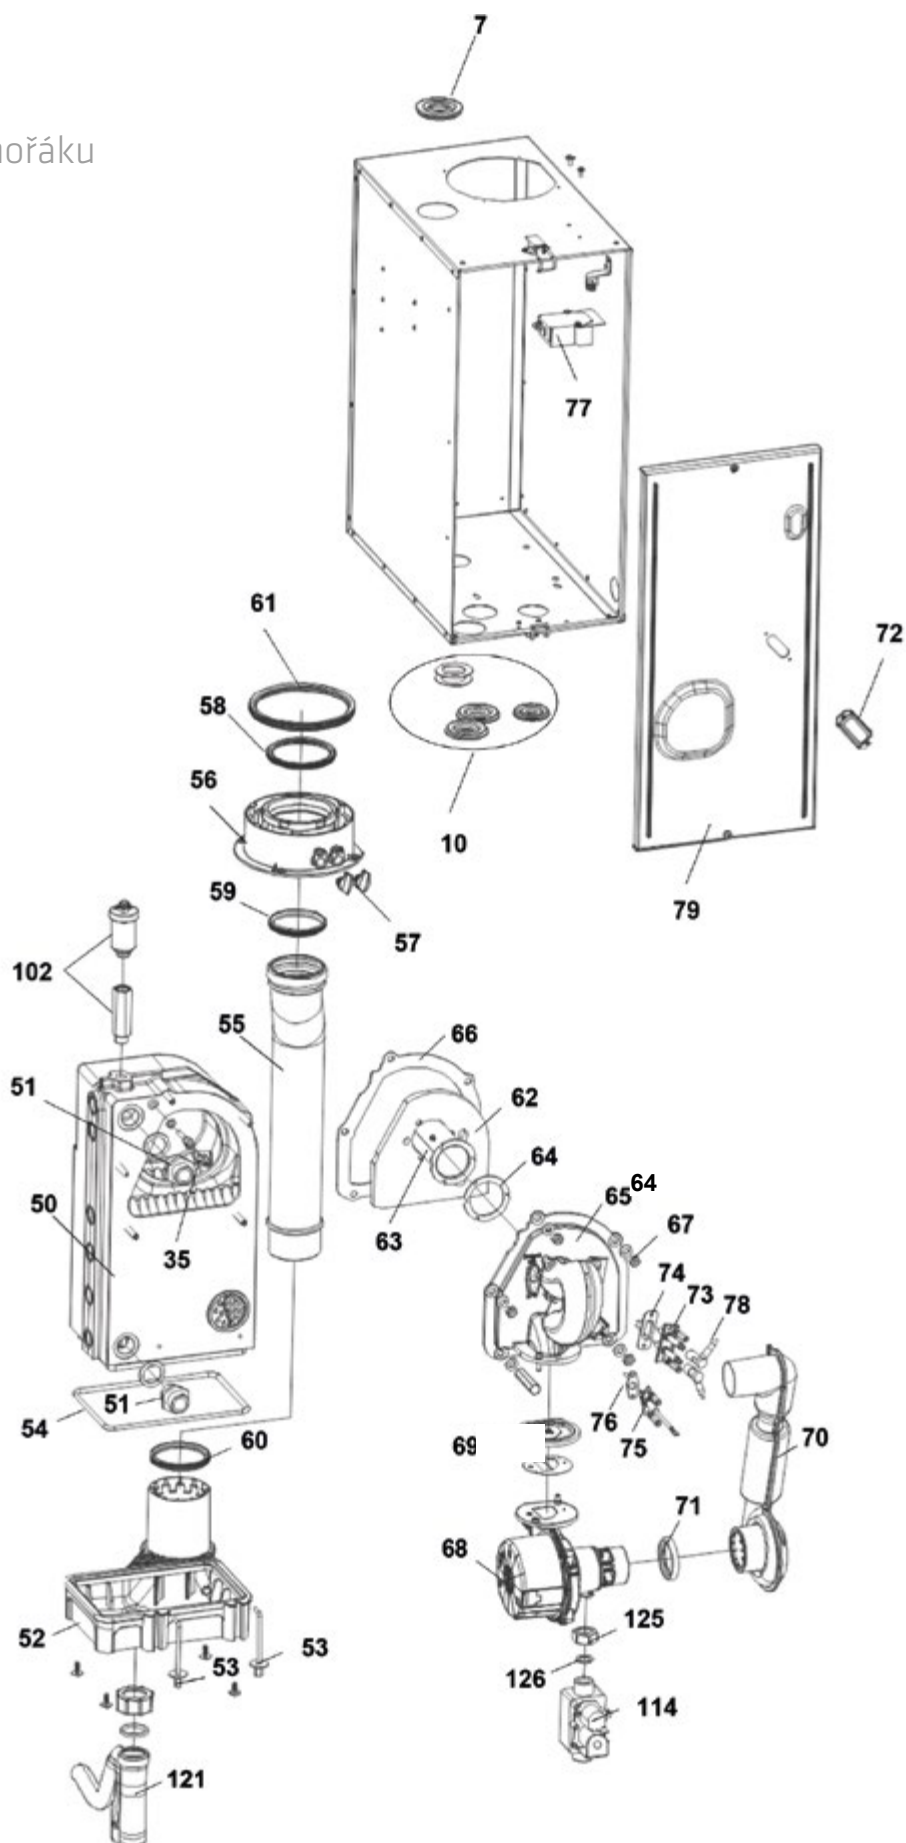

■ Díly kotle a hořáku