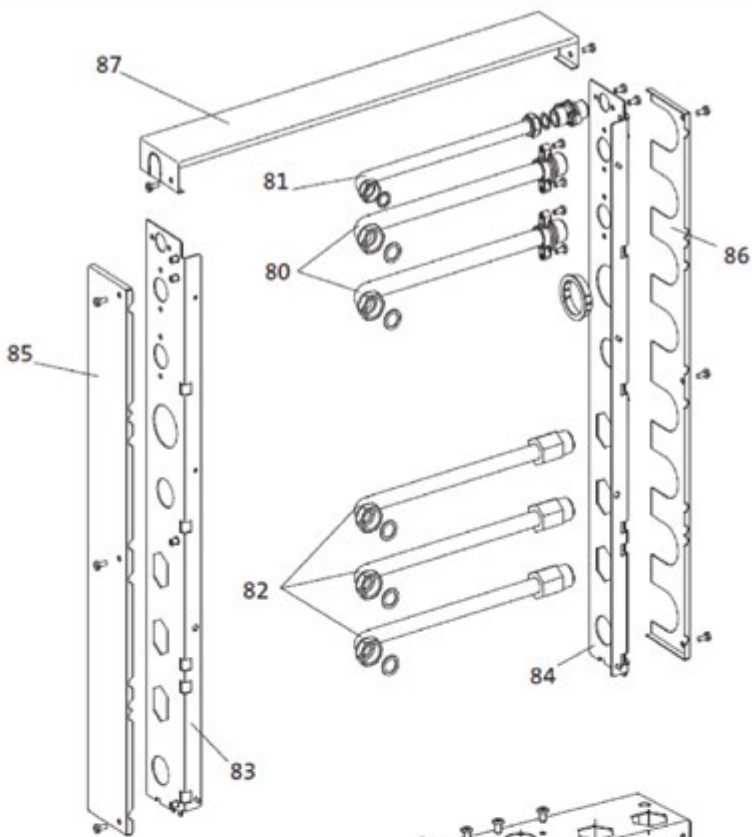

■ Díly hořáku

■ Trubní díly

IS BBK 1

IS BBK 2

■ Připojovací potrubí

BBK 4,9-22 D

Poz.	Obj. č.	Označení
Díly opláštění		
1	BROND642262	Přední stěna
2	BROND642279	Boční stěna, levá
3	BROND642286	Boční stěna, pravá
4	BROND642293	Příčník
5	BROND642309	Zadní stěna, horní
6	BROND642316	Zadní stěna, spodní
7	BROND642323	Zadní stěna, střední
8	BROND642330	Horní kryt
9	BROND601740	Dvířka regulace - komplet
10	BROND657679	Rychlouzávěr přední stěny
11	BROND698573	Kryt vzduchové komory
12	BROND9875885	Uzávěr krytu vzduchové komory
13	BROND986311	Těsnící průchodka pro odvodušňovač
b.z.	BROND650458	Nohy M12 × 55 mm
Díly kotle a hořáku		
14	BROND7314144	Tepelný výměník
15	BROND986670	Izolační deska výměníku
16	BROND988902	Sběrná vana kondenzátu
16x	BROND624459	Spona vany kondenzátu
17	BROND609470	Těsnění sběrné vany kondenzátu
18	BROND986144	Trubka odvodu spalin
19	BROND998239	Adaptér odvodu spalin (80/125)
20	BROND998253	Břítové těsnění 80 mm
20a	BROND 972192	Břítové těsnění 70 mm
20a	BROND669856	Set matic M8 s podložkami pro montáž krytu hořáku (5 ks)
21	BROND998260	Břítové těsnění 125 mm
22	BROND998246	Zátka (ucpávka) na adaptéru odvodu spalin
b.z.	BROND657662	O-kroužek zátky na adaptéru odvodu spalin
23	BROND986168	Sada těsnění výměník/hořák - viz strana 35
24	BROND986175	Izolační deska hořáku
25	BROND986182	Hořáková trubice
b.z.	BROND624381	Těsnění hořákové trubice
b.z.	BROND664318	Sada šroubů k hořákové trubici
26	BROND986199	Víko hořáku
27	BROND998420	Těsnění víka hořáku
28	BROND7306738	Vzduchová clona
28a	BROND574365	Těsnění vzduchové clony a míchacího kanálu
29	BROND601641	Tryska zemní plyn LL 7,00 mm
29	BROND987660	Tryska zemní plyn E 6,50 mm
29	BROND601658	Tryska kapalný plyn 4,90 mm
30	BROND663199	Ventilátor
31	BROND986298	Adaptér pro ventilátor
31a	BROND7306523	Těsnění k adaptéru pro ventilátor
32	BROND986304	Sací potrubí
32a	BROND687690	Těsnění k sacímu potrubí DN 50
b.z.	BROND972239	Silikonová hadička ventilátor - plynová armatura
34	BROND972338	Průhledítko - komplet
34a	BROND936736	Těsnění k průhledítku