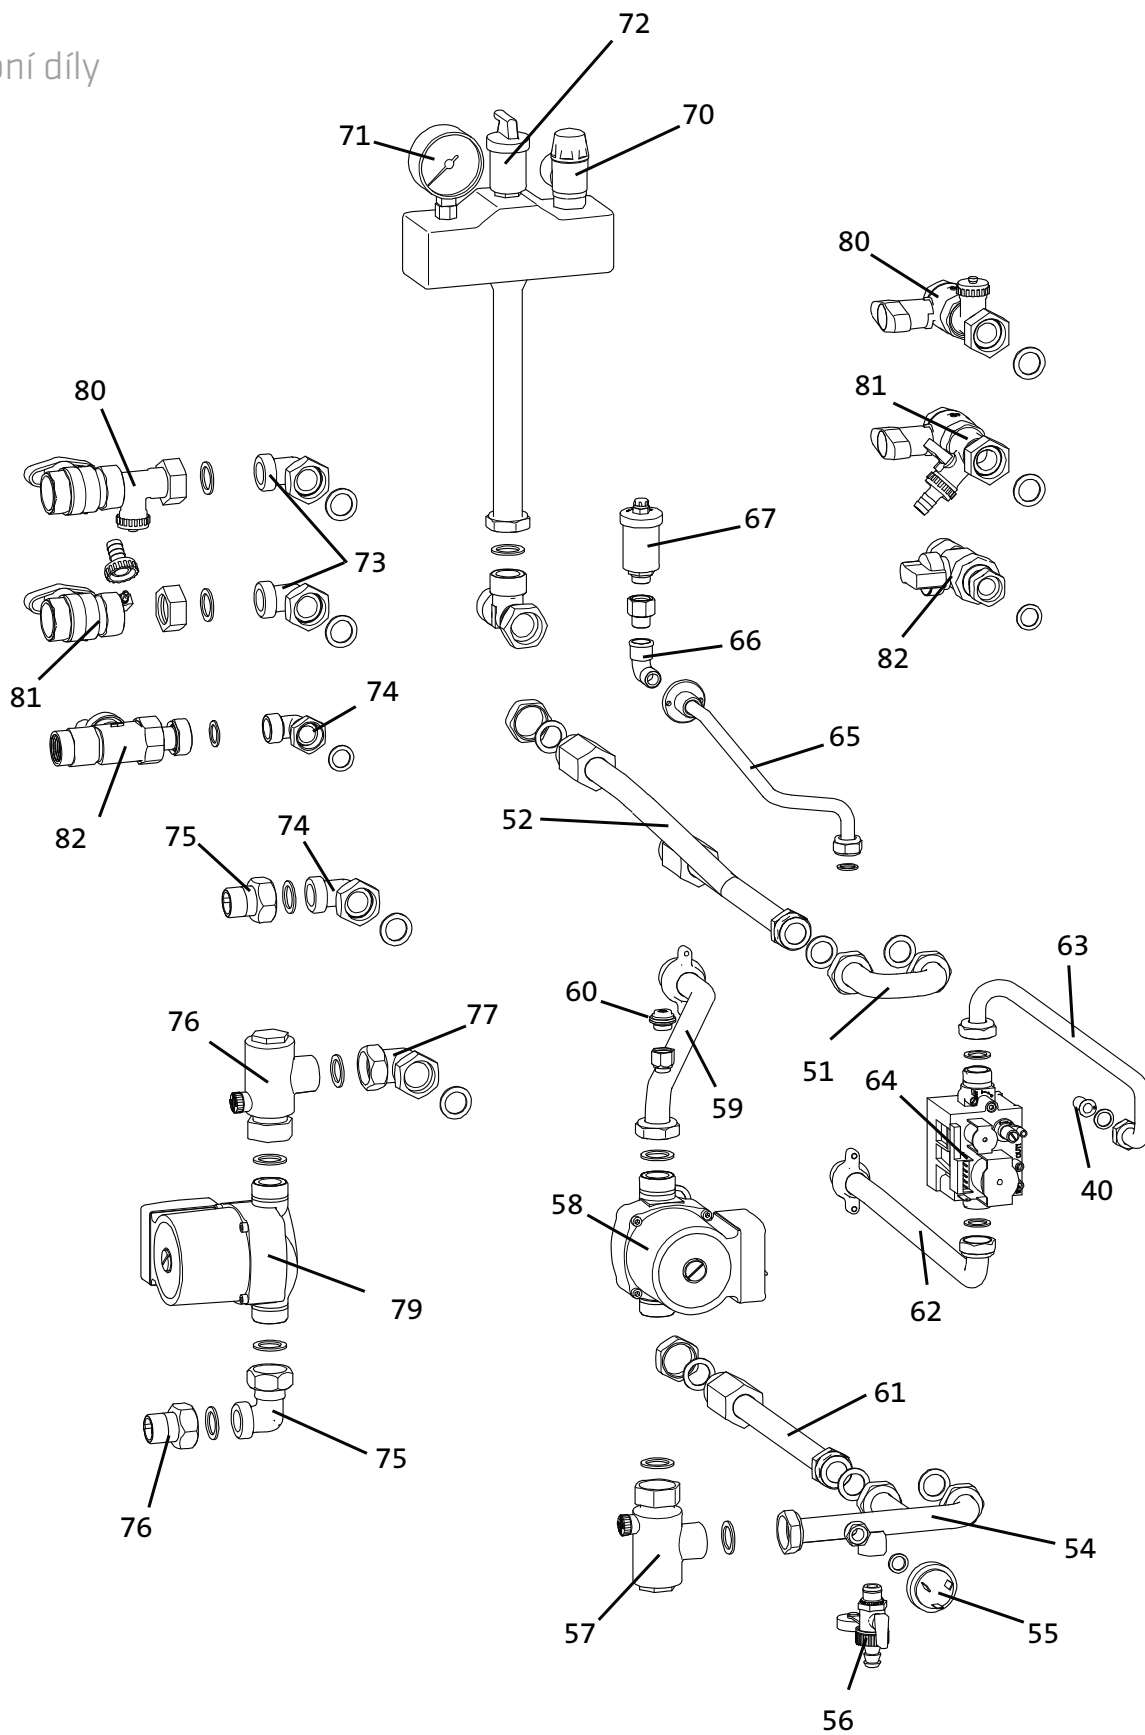

■ Trubní díly

Poz.	Obj. č.	Označení
Díly opláštění		
1	BROND683005	Přední stěna
2	BROND683012	Boční stěna pravá
3	BROND683029	Boční stěna levá
4	BROND683036	Zadní stěna
5	BROND683043	Horní kryt
6	BROND683050	Sokl
7	BROND650458	Stavitelné nohy M12x55mm
8	BROND998932	Logo brötje
9	BROND683067	Kryt vzduchové komory
10	BROND972109	Rychlouzávěr krytu vzduchové komory
11	BROND972338	Průhledítko - komplet s těsněním
b.z.	BROND936736	Těsnění průhledítka
12	BROND683074	Těsnění krytu vzduchové komory
13	BROND637916	Kryt regulace - rám
14	BROND637589	Kryt regulace - levá/pravá - 50mm
15	BROND578899	Rychlouzávěr 56mm komplet
b.z.	BROND674812	Isr klapka (2ks)
Díly kotle a hořáku		
20	BROND7314144	Tepelný výměník
20	BROND7306734	Tepelný výměník BGB 28/38E
b.z.	BROND624459	Držák vany na kondenzát
21	BROND986670	Izolace tepelného výměníku
22	BROND988902	Kondenzační vana BGB 15/20E
22	BROND642729	Kondenzační vana BGB 28/28E
23	BROND609470	Těsnění kondenzační vany BGB 15/20
23	BROND609487	Těsnění kondenzační vany BGB 28/38
24	BROND986144	Potrubí odvodu spalin spodní
25	BROND684217	Potrubí odvodu spalin horní
26	BROND998239	Adaptér odvodu spalin
27	BROND972192	Břítové těsnění 70mm
28	BROND998253	Břítové těsnění 80mm
29	BROND998260	Břítové těsnění 125mm
30	BROND998246	Zátka měřicího otvoru
b.z.	BROND986168	Sada těsnění tepelný výměník/hořák
32	BROND986175	Izolace hořáku
33	BROND986182	Hořák z nerezové oceli BGB 15/20, zemní plyn
33	BROND988605	Hořák z nerezové oceli BGB 28/38, zemní plyn
33	BROND674843	Hořák z kovových vláken BGB 28/38, kapalný plyn
34	BROND624381	Těsnění hořákové trubice
35	BROND664318	Montážní šrouby k upevnění hořákové trubice M4x8mm, 5ks
36	BROND986199	Kryt hořáku
37	BROND998420	Těsnění hořáku
38	BROND669856	Set matic M8 s podložkami pro uchycení krytu hořáku - 5ks
39	BROND667364	Vzduchová clona BGB 15E
39	BROND7306738	Vzduchová clona BGB 20E
39	BROND986212	Vzduchová clona BGB 28E
39	BROND988995	Vzduchová clona BGB 38E
39a	BROND574365	Těsnění vzduchové clony a míchacího kanálu