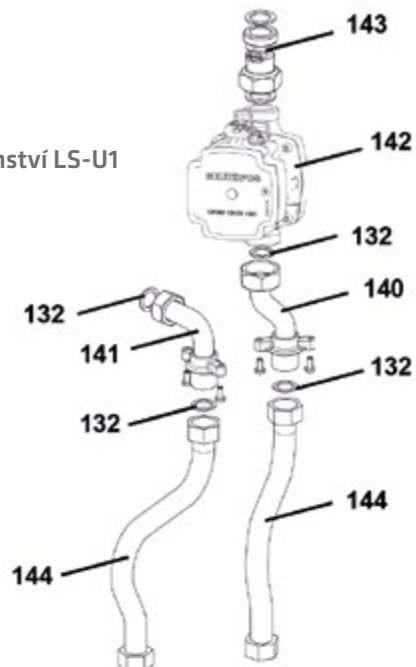

Příslušenství LS-U1