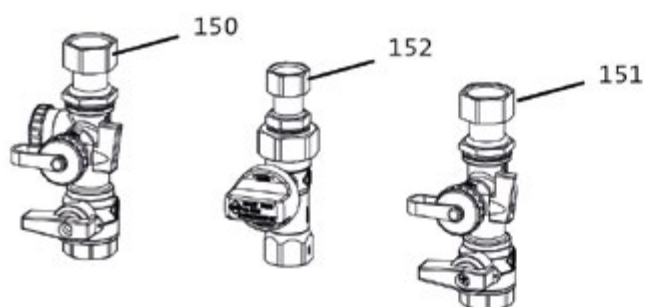

Příslušenství - ADH 1/2" a 3/4"