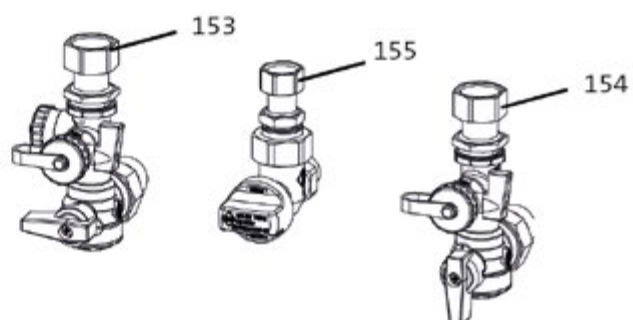

Příslušenství - AEH 1/2" a 3/4"