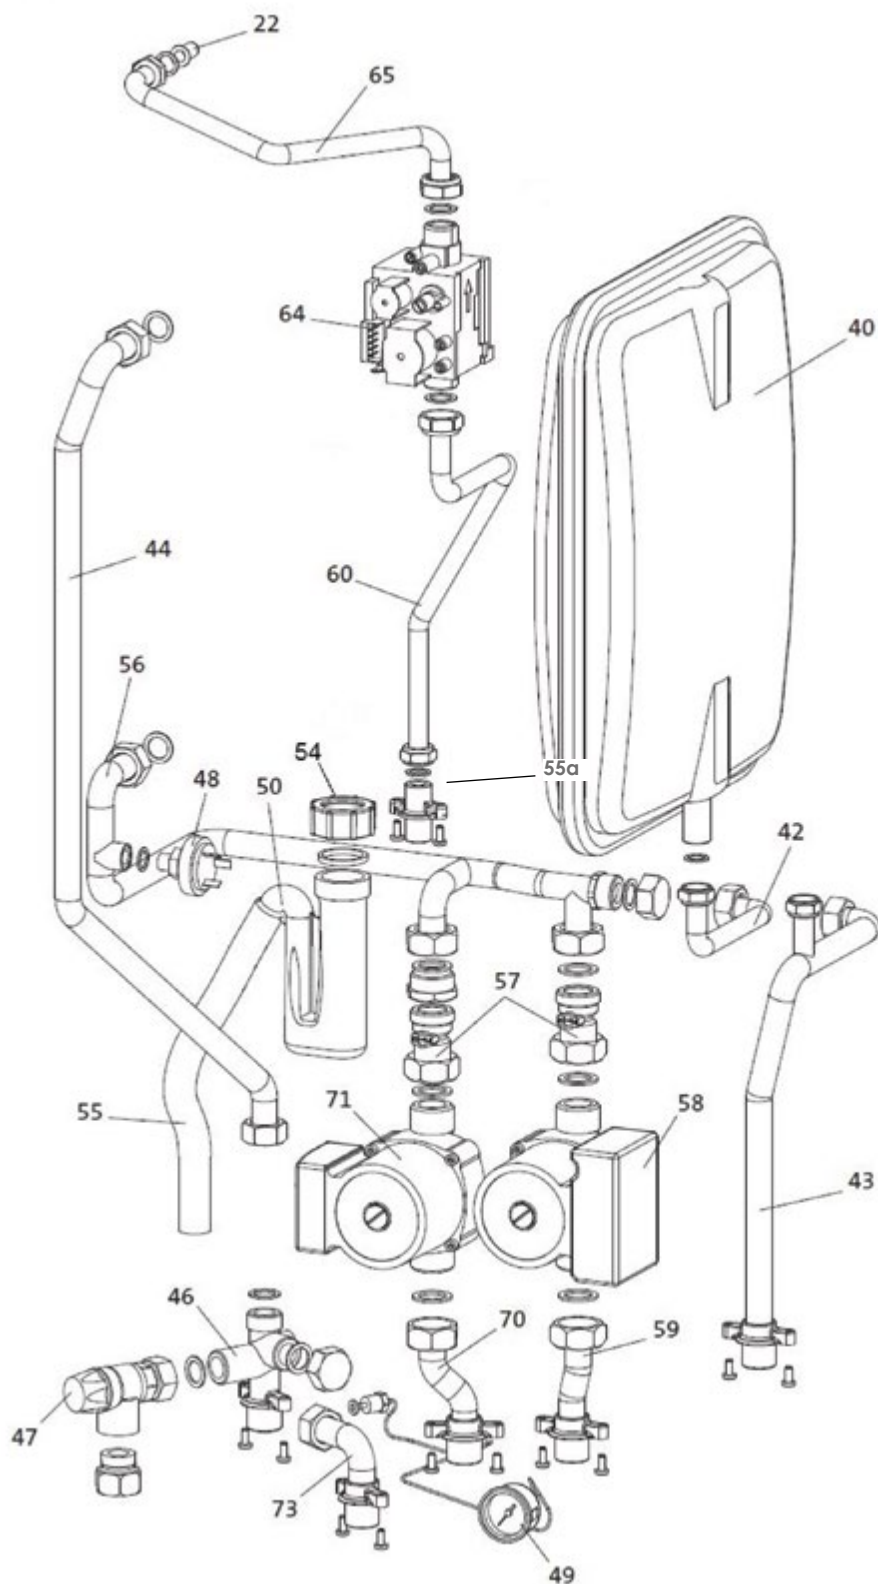

Rozšiřující modul		
b.z.	BROAVS75.390/109R	Rozšiřovací klip pro 2.směšovaný okruh

■ Opláštění a regulace a regulace WGB

■ Díly kotle a hořáku WGB 15-38 kW

■ Trubní díly WGB 15-38 kW

α

■ Díly kotle a hořáku WGB 50/70 kW