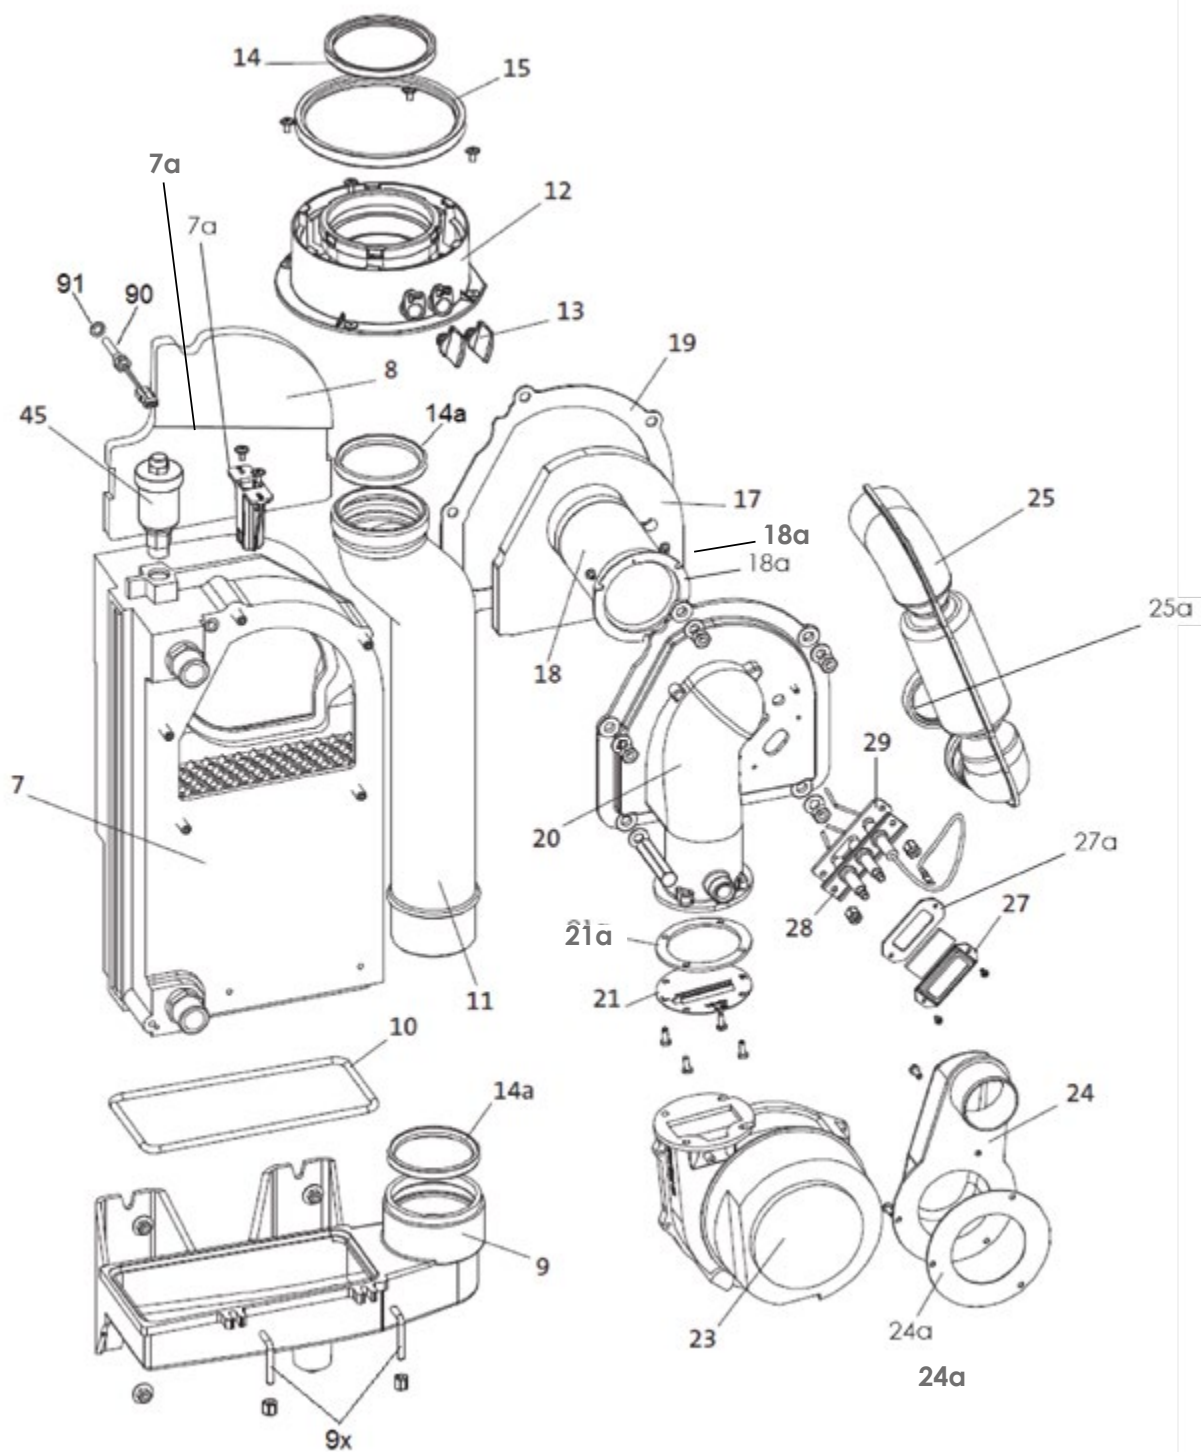

■ Díly kotle a hořáku WGB 15-38 kW