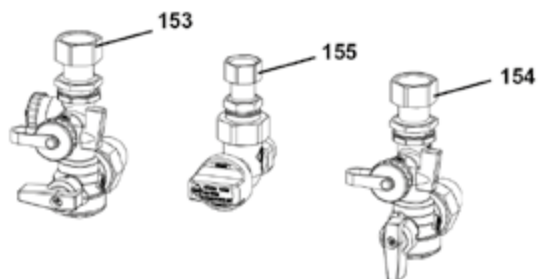

■ Díly opláštění a regulace

■ Díly kotle a hořáku

WGB EVO 15-38i

■ Trubní díly WBS

Příslušenství LS-BS

Příslušenství LS-U1

Příslušenství - ADH 1/2" a 3/4"

Příslušenství - AEH 1/2" a 3/4"