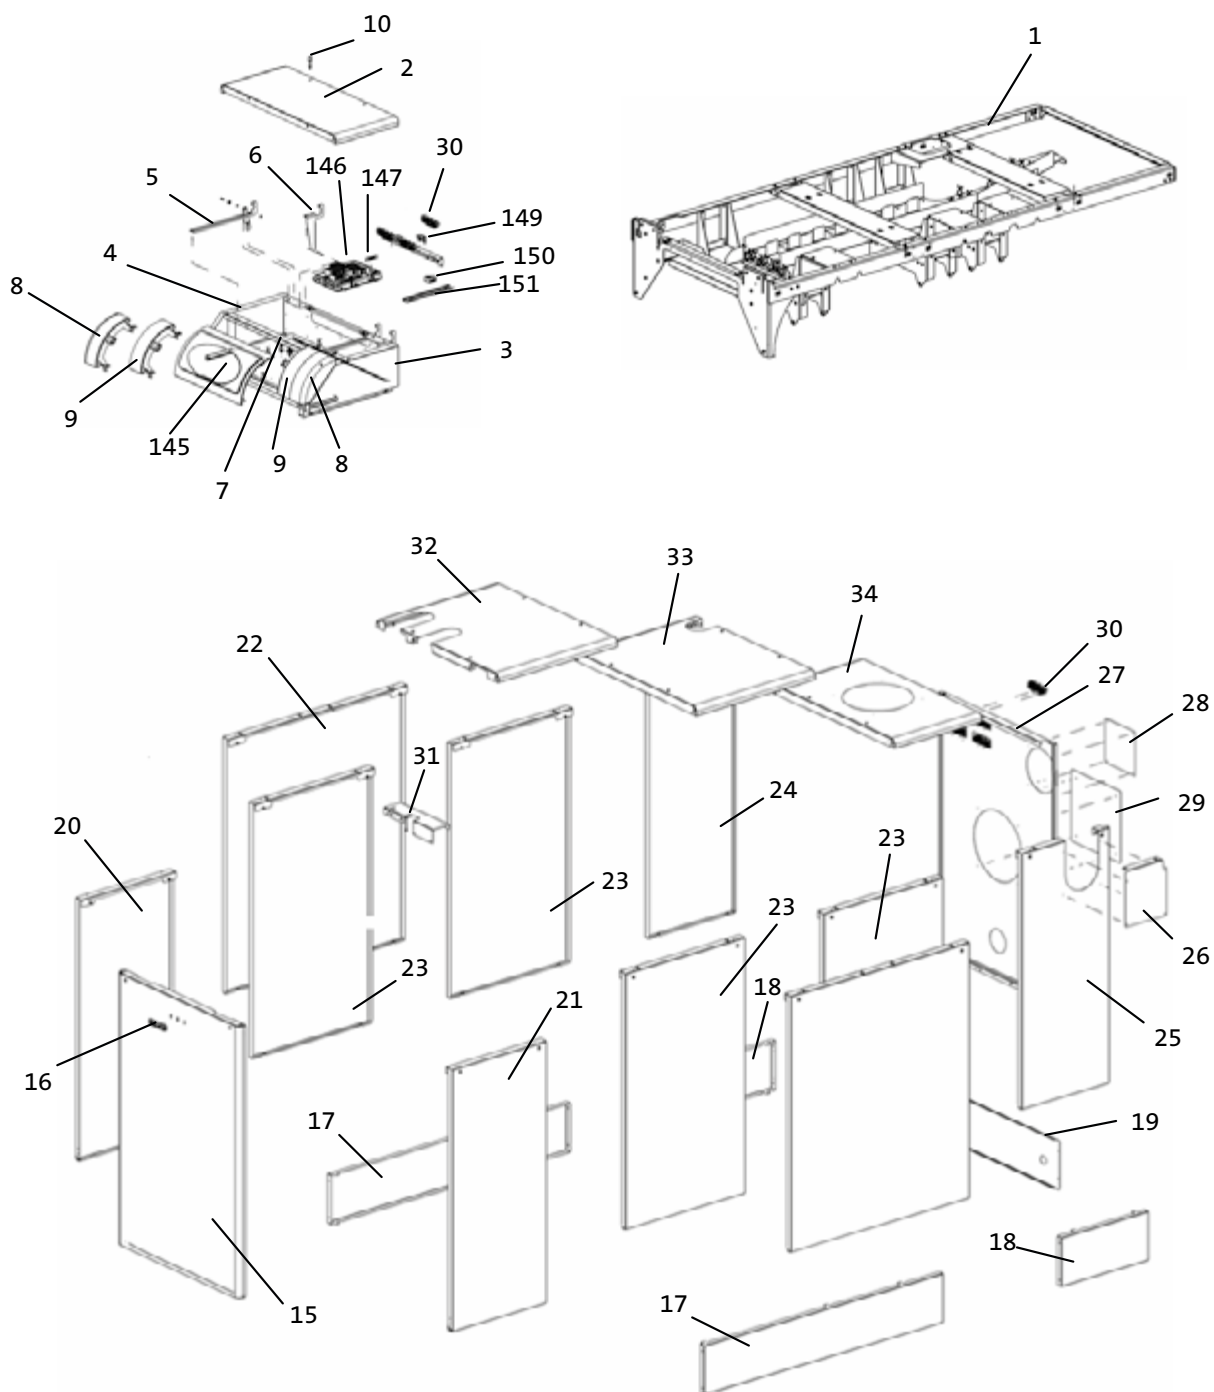

■ Díly opláštění a regulace