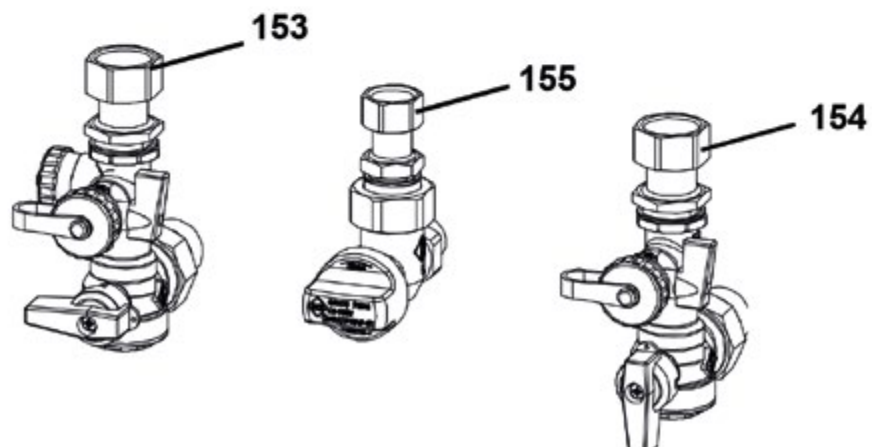

■ Díly opláštění a regulace

■ Díly kotle a hořáku

■ Trubní díly

BR07309663

Trubky směšovací MAR K 20 (set) pro 2.
topný okruh WGB K 20H

■ Příslušenství

Příslušenství - ADH 1/2"

Příslušenství - AEH 1/2"