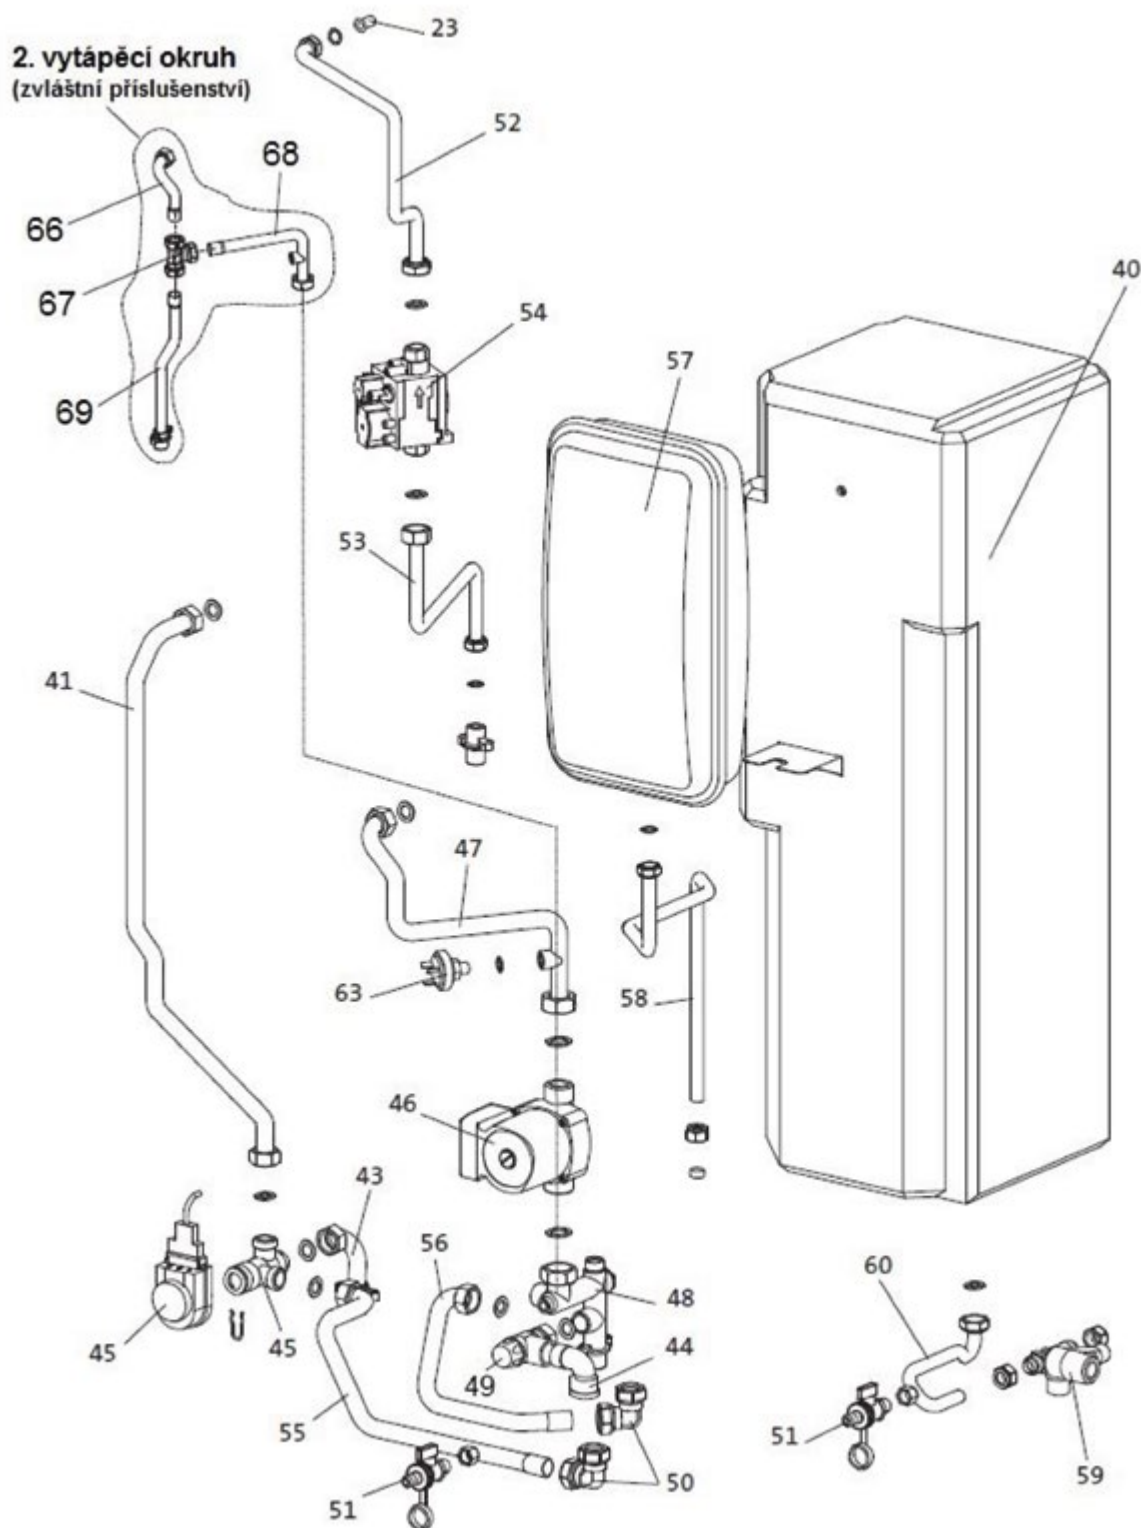

Poz.	Obj. č.	Označení
Díly opláštění		
1	BROND988773	Závěsná konzola
2	BROND640947	Čelní stěna WGB 2 KN
3	BROND986731	Boční stěna levá/pravá
4	BROND986724	Spojovací plech
5	BROND621304	Spodní plech
6	BROND641357	Dvířka regulace - komplet
7	BROND986113	Uzavírací šroub čelní stěny
8	BROND986311	Těsnící průchodka pro odvodušňovač
Díly kotle a hořáku		
9	BROND7314144	Tepelný výměník
10	BROND986670	Izolační deska výměníku
11	BROND988902	Sběrná vana kondenzátu WGB-K
11a	BROND624459	Spona vany kondenzátu
11b	BROND609470	Těsnění sběrné vany kondenzátu
12	BROND986144	Trubka odvodu spalin
13	BROND998239	Adaptér odvodu spalin (80/125)
14	BROND998246	Zátka (ucpávka) na adaptéru odvodu spalin
b.z.	BROND657662	O-kroužek zátky na adaptéru odvodu spalin
15	BROND998253	Břítové těsnění 80 mm
15a	BROND972192	Břítové těsnění 70 mm
16	BROND998260	Břítové těsnění 125 mm
17	BROND986168	Sada těsnění výměník/hořák
18	BROND986175	Izolační deska hořáku
19	BROND986182	Hořáková trubice
19a	BROND624381	Těsnění hořákové trubice
19b	BROND664318	Montážní šrouby hořákové trubice, 5 ks, šroub M4x8 mm
20	BROND986199	Víko hořáku
20a	BROND669856	Set matic pro uchycení víka hořáku, 5 ks
21	BROND998420	Těsnění víka hořáku
22	BROND7306738	Vzduchová clona 20 kW
22a	BROND574365	Těsnění vzduchové clony
22b	BROND992589	Kryt vzduchové komory
23	BROND986229	Tryska zemní plyn LL, 4,6 mm
23	BROND986236	Tryska zemní plyn E, 4,2 mm
23	BROND666657	Tryska kapalný plyn, 3,3 mm
24	BROND663199	Ventilátor
25	BROND986298	Adaptér pro ventilátor
25a	BROND7306525	Těsnění adaptéru pro ventilátor
26	BROND986304	Sací potrubí
26a	BROND687690	Těsnění sacího potrubí
b.z.	BROND972239	Silikonová hadička pro ventilátor - plynová armatura
28	BROND972338	Průhledítka - komplet
28a	BROND936736	Těsnění průhledítka
29	BROND986328	Zapalovací a ionizační jednotka
29a	BROND986335	Těsnění pro ionizační a zapalovací jednotku
31	BROND972789	Zapalovací trafo typ ZAG 2/230 V
b.z.	BROND986342	Kabel zapalování (2 ks)