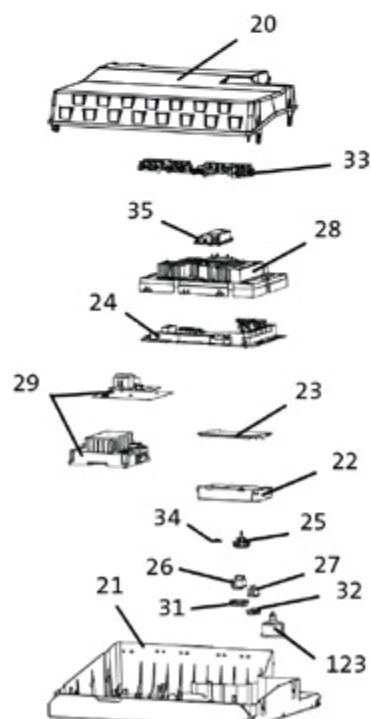

Poz.	Obj. č.	Označení
122	BROND7308220	Matice převlečná pro plynový ventil
123	BROND986441	Část přípojovací (nipl) pro plynovou trubku 1/2" -15mm
124	BROND992619	Kalich odtokový pojistného ventilu
125	BROND7633371	Zátka zaslepovací 1"
LS-BS		
140	BROND982771	Trubka přípojovací zásobníku vrat
141	BROND982788	Trubka přípojovací zásobníku náběh
142	BROND7668885	Čerpadlo UPM3 15-70 Hybrid
143	BROND986403	Klapka zpětná
144	BROND7633386	Hadice náběhu, vratu pro zásobník LS-BS
bez ozn.	BROND7311021	PWM zástrčka zaslepovací UPM
bez ozn.	BROND7658413	Kabeláž 0,8 m napětí pro čerpadla UPM
bez ozn.	SIEQAZ36.522/109	Čidlo teplotní QAZ36.522/109 kabelové NTC 10k, kabel 2m
LS-U1		
140	BROND982771	Trubka přípojovací zásobníku vrat
141	BROND982788	Trubka přípojovací zásobníku náběh
142	BROND7668885	Čerpadlo UPM3 15-70 Hybrid
143	BROND986403	Klapka zpětná
145	BROND982269	Potrubí přípojovací 18x100
bez ozn.	SIEQAZ36.522/109	Čidlo teplotní QAZ36.522/109 kabelové NTC 10k, kabel 2m
bez ozn.	BROND7658413	Kabeláž 0,8 m napětí pro čerpadla UPM
ADH 1/2 a 3/4"		
150	BROND982665	Kulový kohout 3/4" pro náběh, ADH 1/2 a 3/4
151	BROND982672	Kulový kohout 3/4" pro vrat, ADH 1/2 a 3/4
152	BROND982689	Kulový kohout pro připojení plynu 1/2", ADH 1/2
152	BROND982696	Kulový kohout pro připojení plynu 3/4", ADH 3/4
AEH 1/2 a 3/4"		
153	BROND982702	Kulový kohout 3/4" pro náběh, AEH 1/2 a 3/4
154	BROND982719	Kulový kohout 3/4" pro vrat, AEH 1/2 a 3/4
155	BROND982726	Kulový kohout pro připojení plynu 1/2", AEH 1/2
155	BROND982733	Kulový kohout pro připojení plynu 3/4", AEH 3/4

WGB EVO 15-28 H

■ Opláštění a regulace WGB