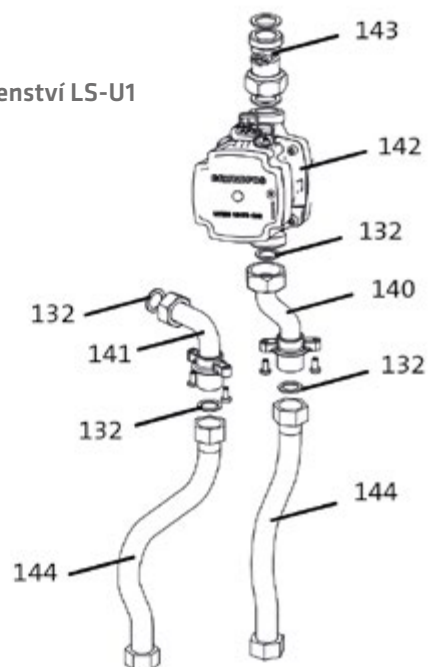

WGB EVO 15-28 H

■ Opláštění a regulace WGB

■ Díly kotle a hořáku WGB 15-28 kW

WGB EVO 15-28 H

■ Trubní díly

■ Příslušenství

Příslušenství LS-BS

Příslušenství LS-U1