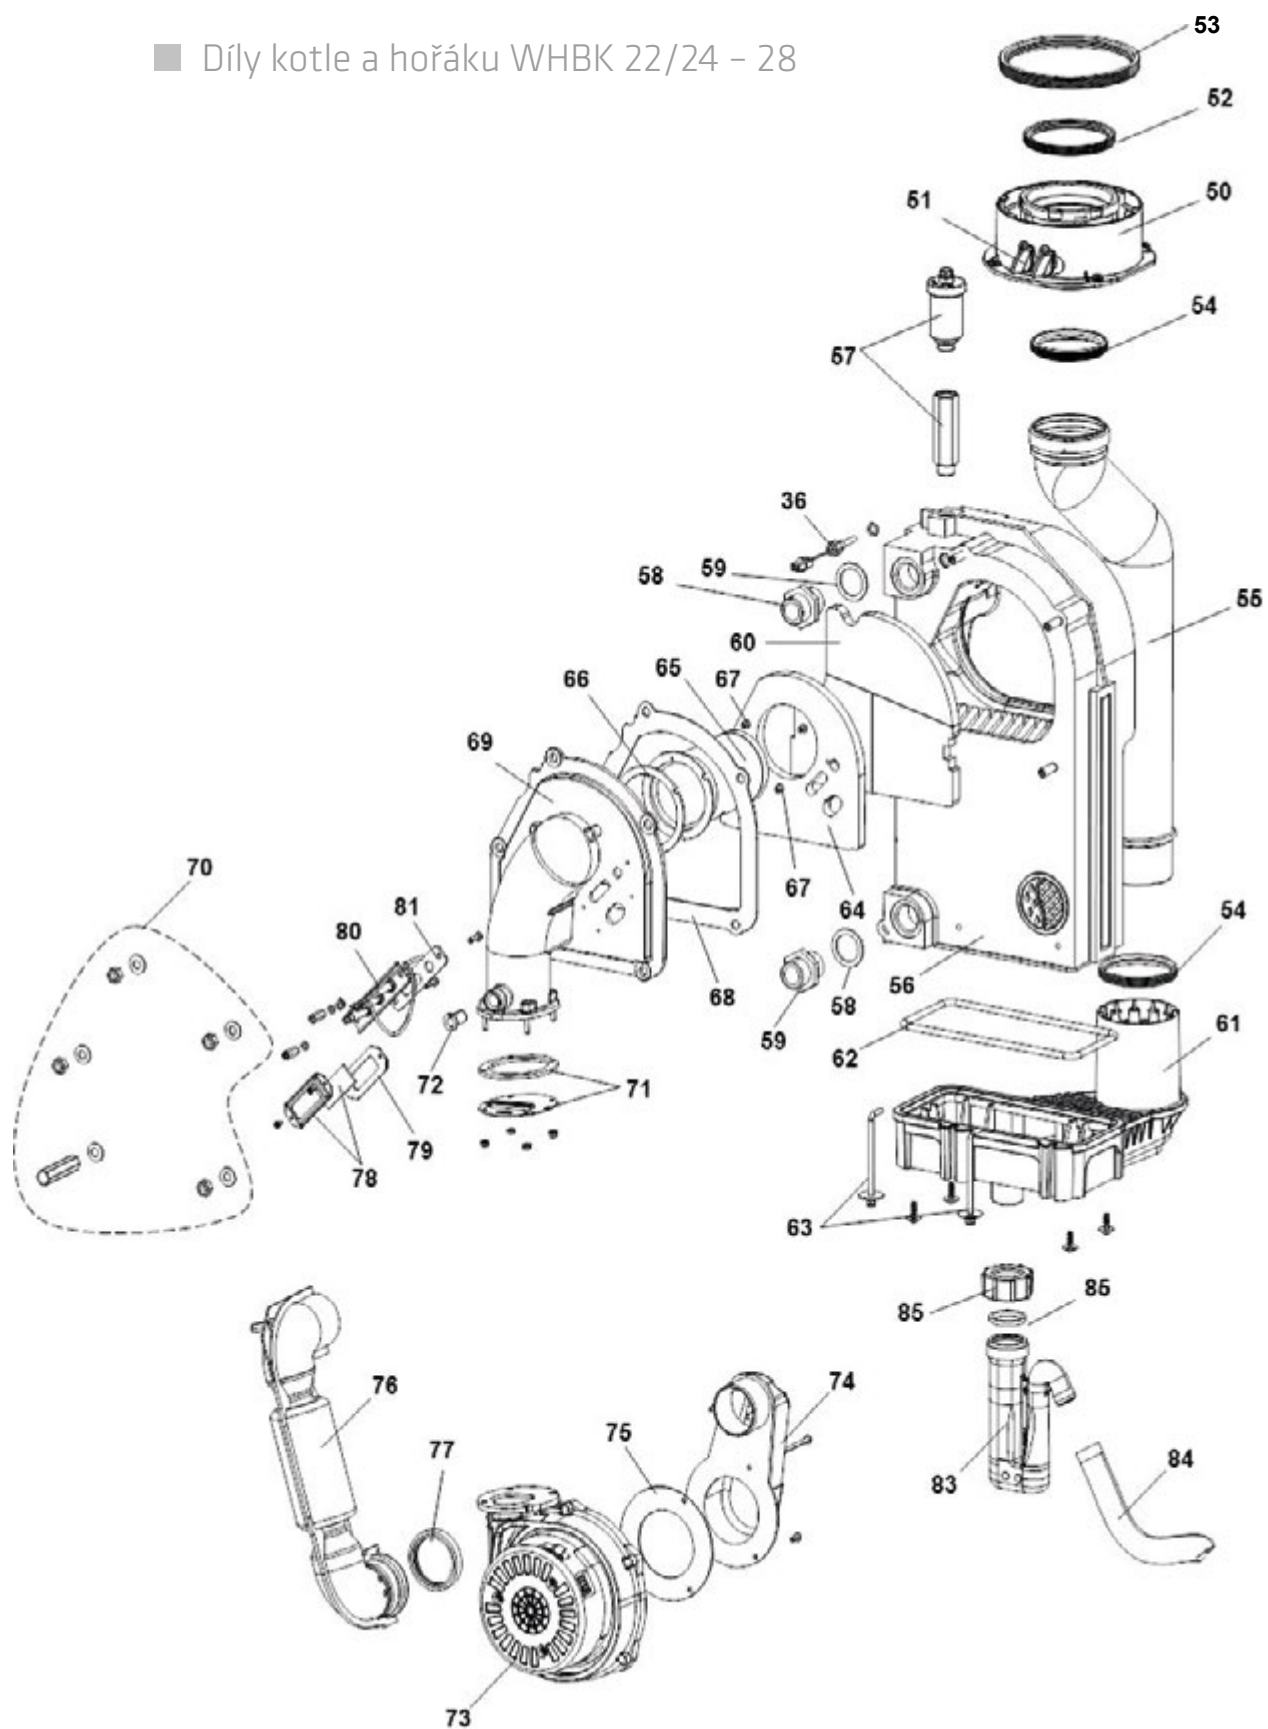

■ Díly kotle a hořáku WHBK 22/24 - 28