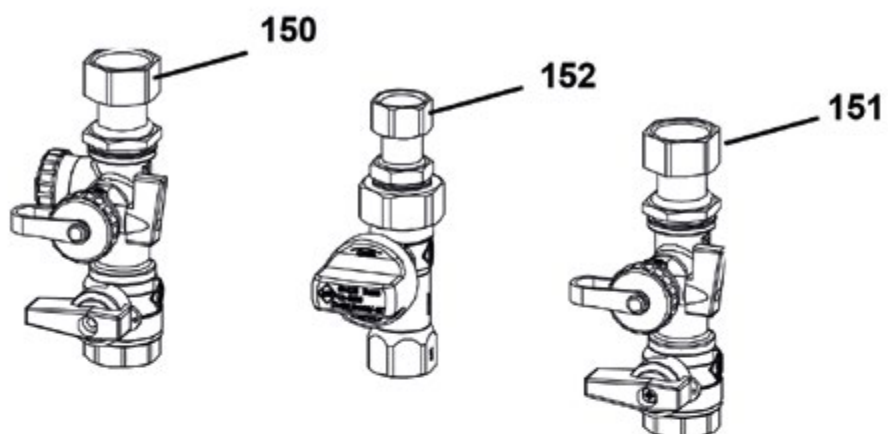

■ Díly opláštění a regulace

■ Díly kotle a hořáku

■ Trubní díly

BR07309663

Trubky směšovací MAR K 20 (set) pro 2.
topný okruh WGB K 20H

■ Příslušenství

Příslušenství - ADH 1/2"

Příslušenství - AEH 1/2"