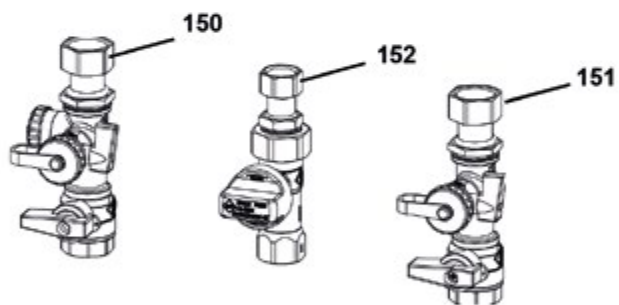

■ Opláštění a regulace WGB

■ Díly kotle a hořáku

WGB 38 H

■ Trubní díly WGB 15-38 kW

■ Příslušenství

Příslušenství LS-BS

Příslušenství LS-U1

Příslušenství - ADH 1/2"