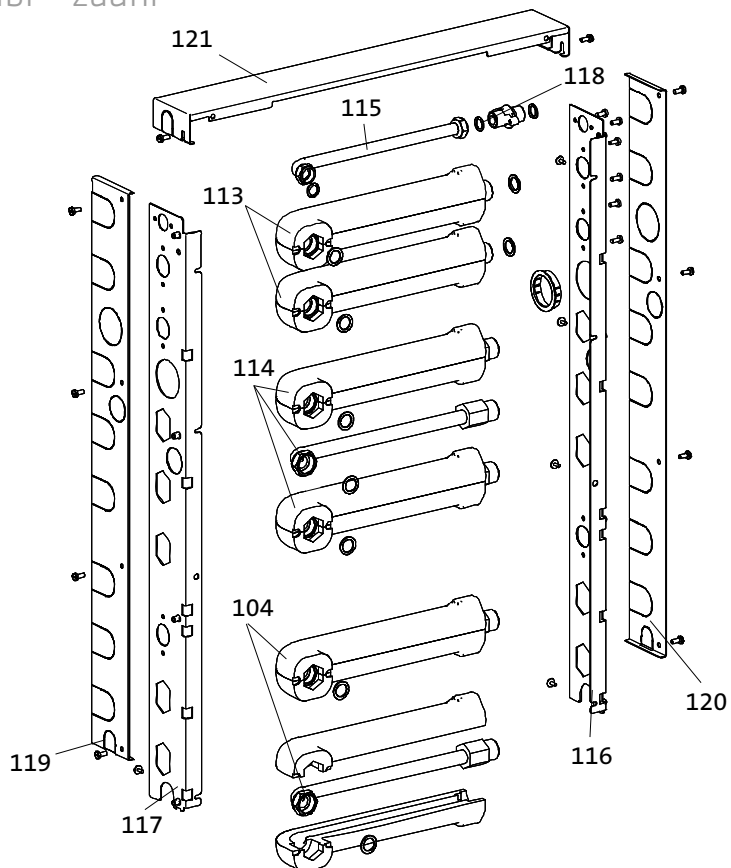

Rozšiřující modul		
b.z.	BROAVS75.390/109R	Rozšiřovací klip pro 2.směšovaný okruh

■ Díly opláštění

■ Díly kotle a hořáku

■ Zásobník a trubicí díly

■ Připojení potrubí - zadní

Poz.	Obj. č.	Označení
Díly opláštění		
1	BROND681575	Podstavec BSK
2	BROND681636	Přední stěna BSK
3	BROND641357	Dvířka regulace s rámem
4	BROND657679	Rychlouzávěr 60mm (zámek)
5	BROND681766	Logo brotje
6	BROND681582	Boční stěna levá BSK
7	BROND681599	Boční stěna pravá BSK
8	BROND681612	Zadní stěna kotle - horní BSK
9	BROND681605	Zadní stěna zásobníku - dolní BSK
10	BROND642330	Horní stěna BSK
11	BROND698573	Kryt vzduchové komory
12	BROND987585	Sada šroubů M4 pro kryt vzduchové komory
13	BROND682855	Vzpěra přední stěny BSK
14	BROND650458	Stavěcí nohy m12x55mm
Díly kotle a hořáku		
20	BROND7314144	Tepelný výměník
20a	BROND624459	Upínací držák výměníku
21	BROND986670	Izolační deska výměníku
22	BROND988902	Sběrná vana kondenzátu
23	BROND609470	Těsnění sběrné vany kondenzátu
24	BROND986144	Trubka odvodu spalin
25	BROND998239	Adaptér odvodu spalin 80/125
26	BROND998253	Břítové těsnění 80mm
26a	BROND972192	Břítové těsnění 70mm
27	BROND998260	Břítové těsnění 125mm
28	BROND998246	Zátka (ucpávka) na adaptéru odvodu spalin
29	BROND574365	Těsnění vzduchové clony a míchacího kanálu
29	BROND986168	Sada těsnění výměník/hořák
30	BROND986175	Izolační deska hořáku
31	BROND986182	Hořáková trubice
31a	BROND624381	Těsnění hořákové trubice
b.z.	BROND664318	Montážní šrouby hořákové trubice, 5ks, m4x8mm
32	BROND986199	Víko hořáku
b.z.	BROND669856	Set matic M8 s podložkami pro montáž krytu hořáku 5ks
33	BROND998420	Těsnění víka hořáku
34	BROND667364	Vzduchová clona BSK 15
34	BROND7306738	Vzduchová clona BSK 20
35	BROND666671	Tryska zemní plyn II, 4,00 mm BSK 15
35	BROND666688	Tryska zemní plyn e, 3,70 mm BSK 15
35	BROND666640	Tryska kapalným plyn, 2,90 mm BSK 15
35	BROND986229	Tryska zemní plyn II, 4,60 mm, BSK 20
35	BROND986236	Tryska zemní plyn e, 4,20 mm BSK 20
35	BROND666657	Tryska kapalným plyn, 3,30 mm, BSK 20
36	BROND663199	Ventilátor
37	BROND986298	Adaptér ventilátoru
37a	BROND7306523	Těsnění adaptéru
38	BROND986304	Sací potrubí
38a	BROND687690	Těsnění sacího potrubí DN 50