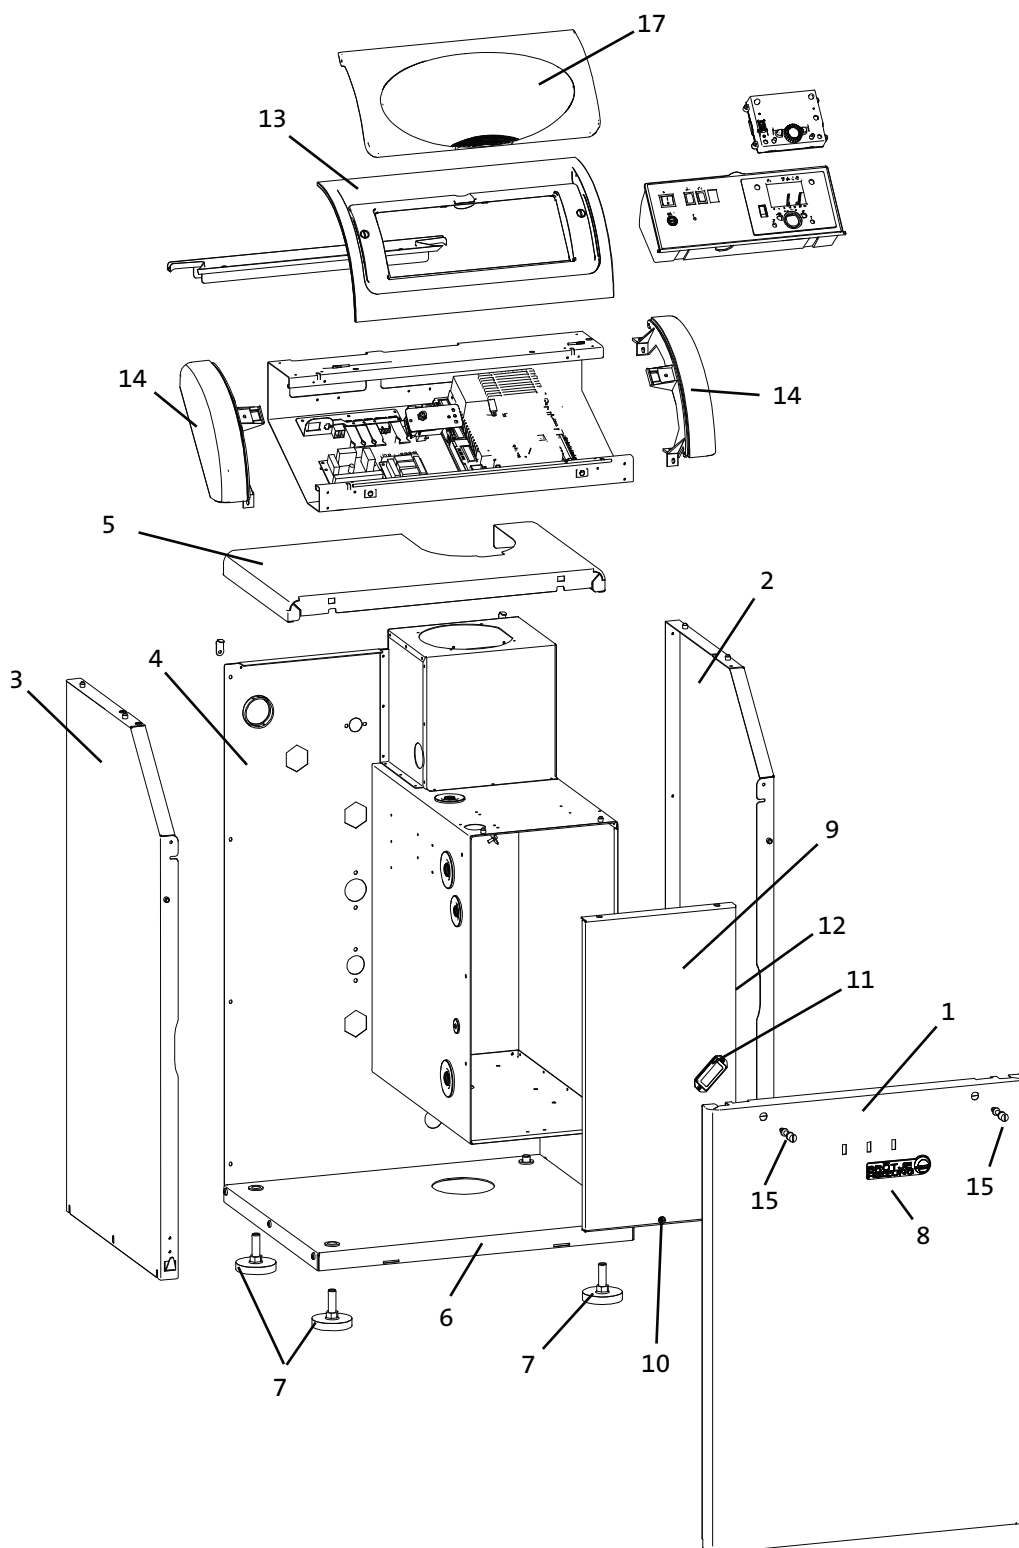

Poz.	Obj. č.	Označení
141	BROND982788	propojovací potrubí k zásobníku náběh
142	BROND7314259	čerpadlo topný okruh/zásobník UPM3 Hybrid 15-70 PWM (12 hod)
143	BROND986403	gravitační brzda/zpět. klapka
145	BROND982269	připojovací potrubí 18 x 100
bez ozn.	SIEQAZ36.522/109	čidlo zásobníku QAZ 36, 2 m
bez ozn.	BROND7311328	síťové napájení čerpadla UPM
ADH 1/2 a 3/4"		
150	BROND982665	kulový kohout 3/4" pro přívod/náběh, ADH 1/2 a 3/4
151	BROND982672	kulový kohout 3/4" pro vrat, ADH 1/2 a 3/4
152	BROND982689	kulový kohout pro připojení plynu 1/2", ADH 1/2
152	BROND982696	kulový kohout pro připojení plynu 3/4", ADH 3/4
AEH 1/2 a 3/4"		
153	BROND982702	kulový kohout pro přívod/náběh, AEH 1/2 a 3/4
154	BROND982719	kulový kohout pro vrat, AEH 1/2 a 3/4
155	BROND982726	kulový kohout pro připojení plynu 1/2", AEH 1/2
155	BROND982733	kulový kohout pro připojení plynu 3/4", AEH 3/4

■ Díly opláštění a regulace