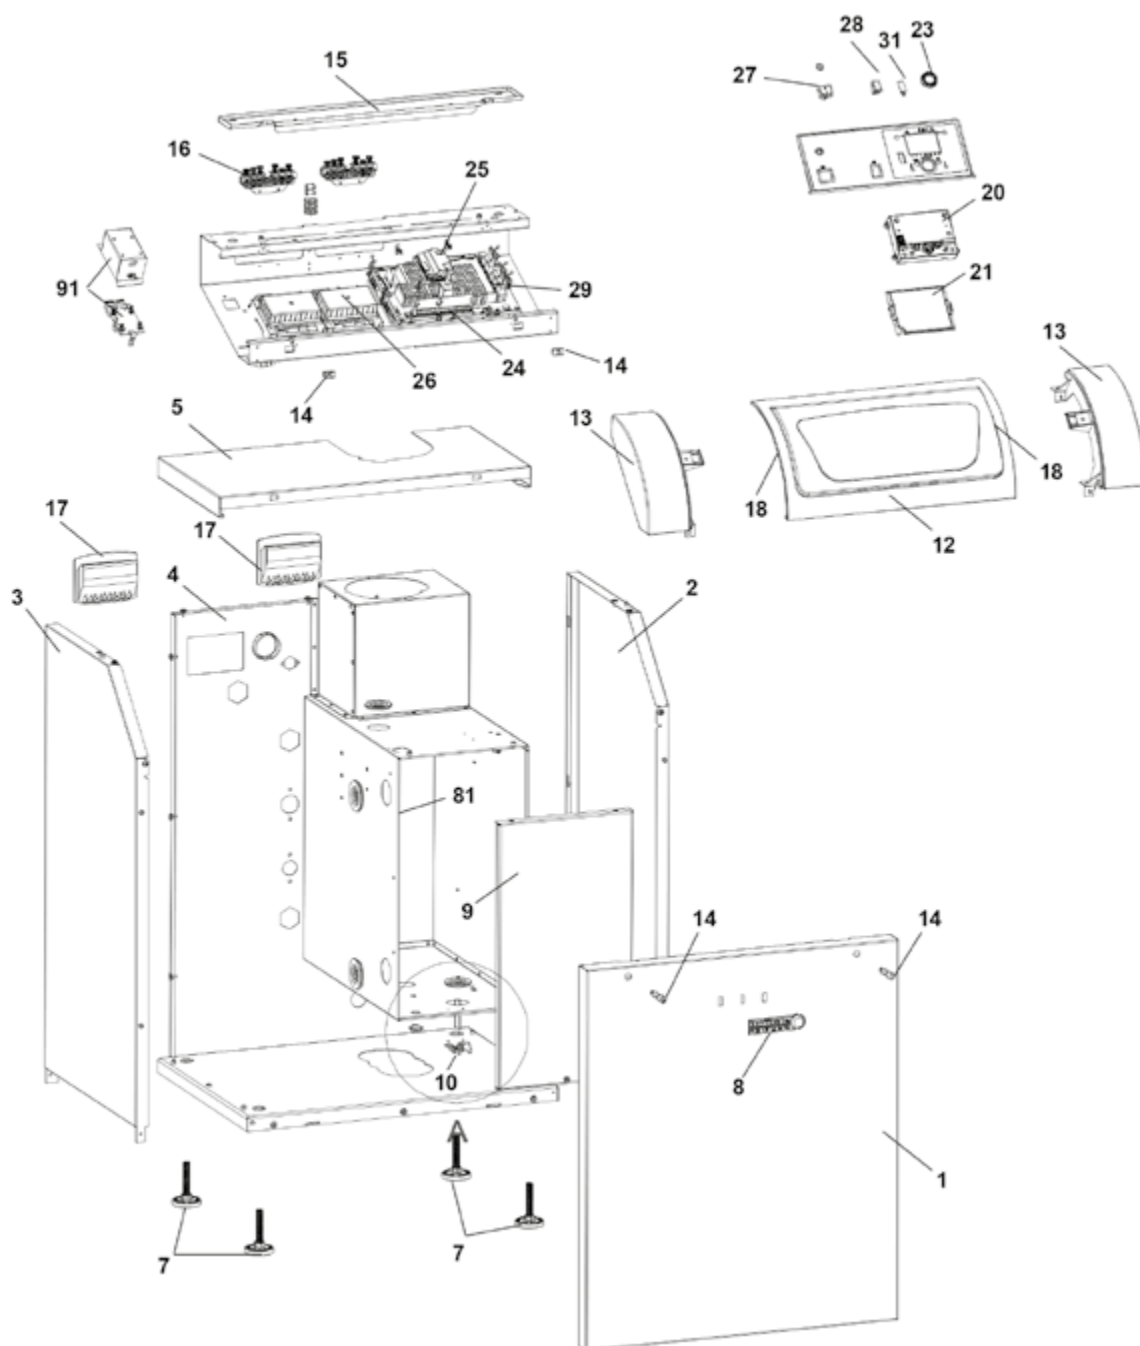

WGB EVO-M 20 H (i)

Poz.	Obj. č.	Označení
LS-U1		
140	BROND982771	propojovací potrubí k zásobníku vrat
141	BROND982788	propojovací potrubí k zásobníku náběh
142	BROND7638299	čerpadlo UPM3 Flex 15-50
143	BROND986403	gravitační brzda/zpět. klapka
145	BROND982269	připojovací potrubí 18 x 100
o.A.	SIEQAZ36.522/109	čidlo zásobníku QAZ 36, 2 m
o.A.	BROND7311328	síťové napájení čerpadla UPM
ADH 1/2		
150	BROND982665	kulový kohout 3/4" pro přívod/náběh, ADH 1/2 a 3/4
151	BROND982672	kulový kohout 3/4" pro vrat, ADH 1/2 a 3/4
152	BROND982689	kulový kohout pro připojení plynu 1/2", ADH 1/2
AEH 1/2		
153	BROND982702	kulový kohout pro přívod/náběh, AEH 1/2 a 3/4
154	BROND982719	kulový kohout pro vrat, AEH 1/2 a 3/4
155	BROND982726	kulový kohout pro připojení plynu 1/2", AEH 1/2

■ Díly opláštění a regulace