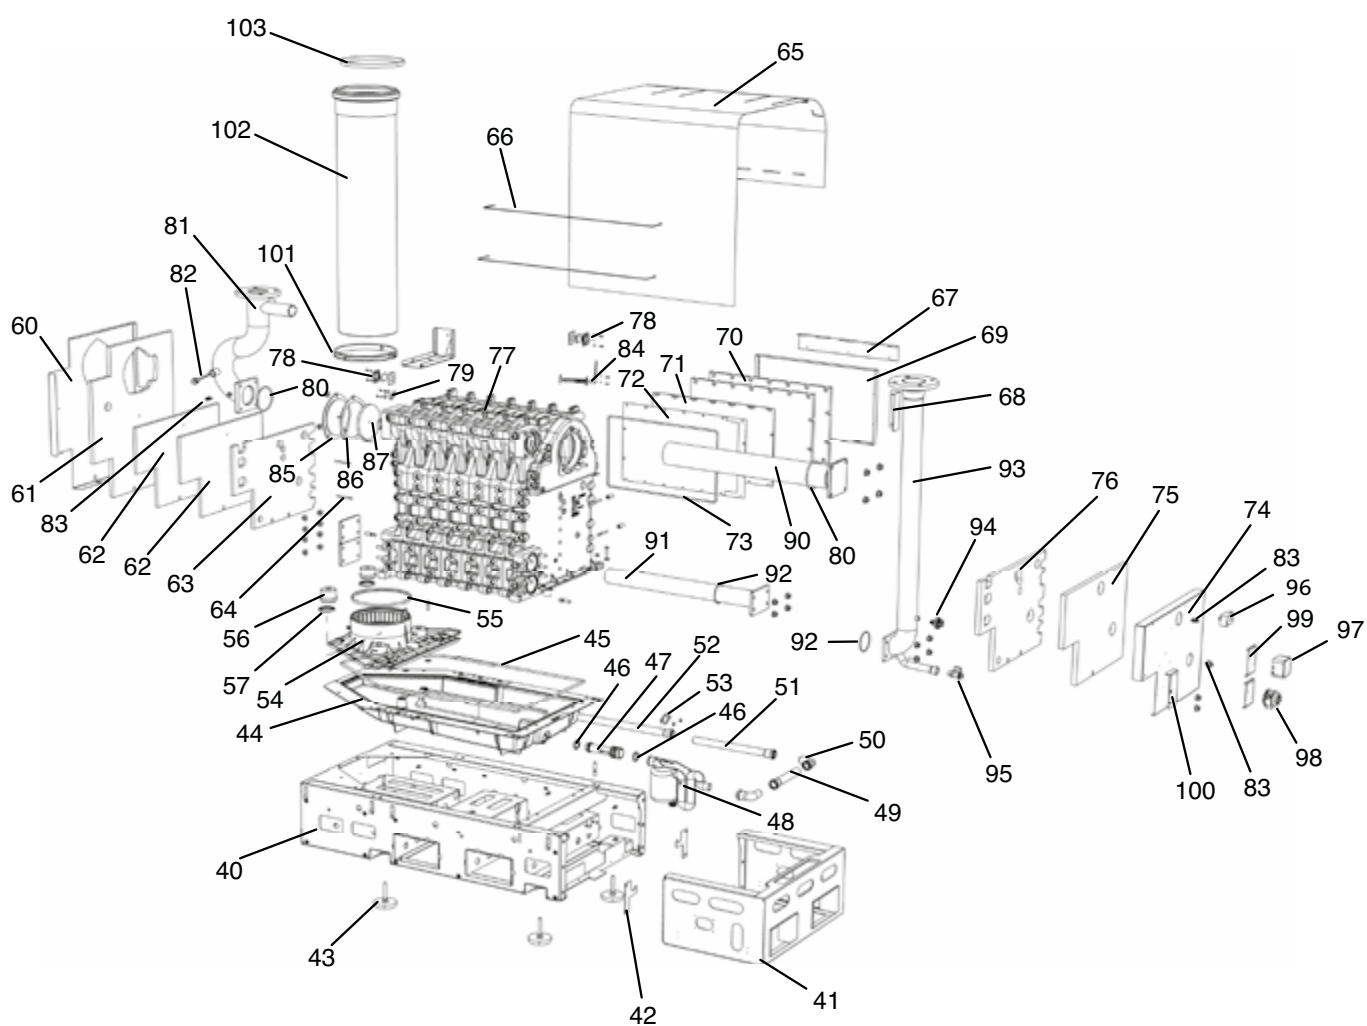

■ Díly kotle a hořáku