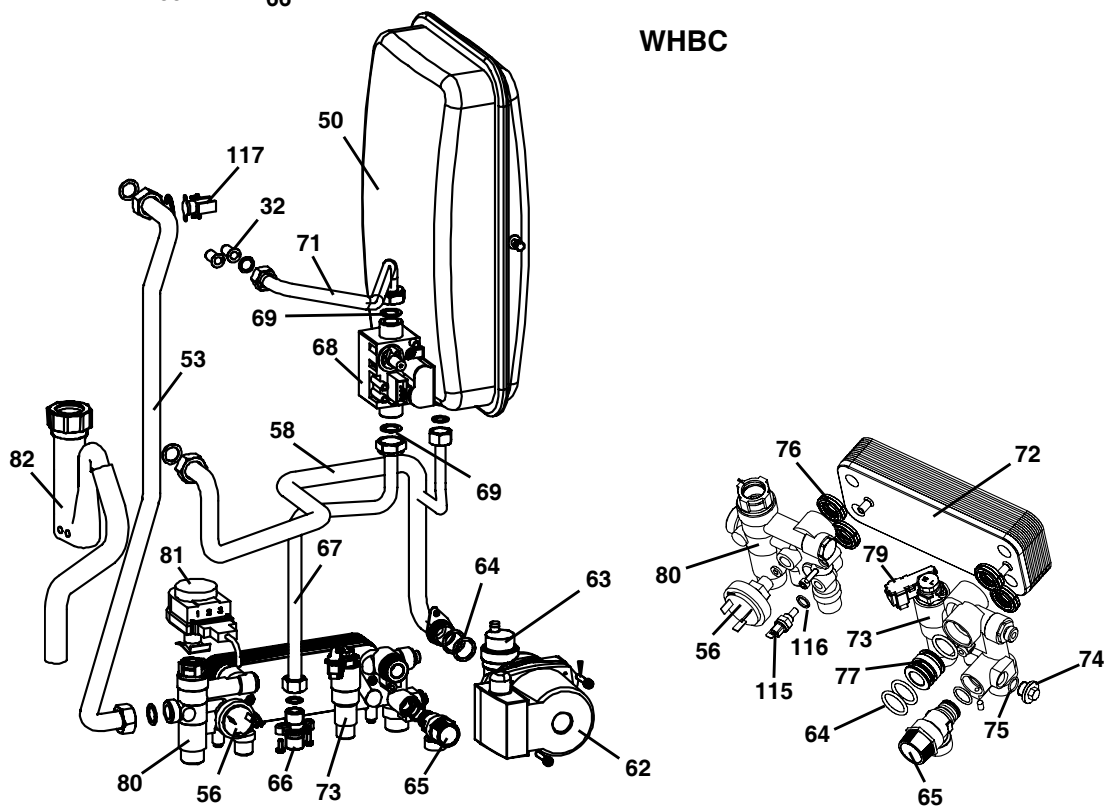

Rozšiřující modul		
b.z.	BROAVS75.390/109R	rozšiřovací klip pro 2.směšovaný okruh

NÁHRADNÍ DÍLY KOTLŮ BRÖTJE

ČÁST 2

■ Díly kotle a hořáku

■ Trubní díly

WHBS

WHBC

Poz.	Obj. č.	Označení
Díly opláštění		
1	BROND986076	Závěsná kolejnice
2	BROND7306454	Přední stěna s izolací
3	BROND7306455	Logo firmy Brötje
4	BROND7306511	Regulační klapka kompletně vč. bílého kotouče
5	BROND986113	Zámek přední stěny
6	BROND986311	Těsnění do odvodušňovače
7	BROND7306456	Těsnění do hadice pro odvod kondenzátu
8	BROND7306457	Ucpávka 15mm a 20mm
9	BROND7306486	Těsnění do ventilu SV
Díly kotle a hořáku		
10	BROND7314144	Výměník tepla 15-20 kW
10	BROND7306734	Výměník tepla 28/ 38 kW
11	BROND7306459	Držák svorky do výměníku tepla
12	BROND541855	Automatický rychloodvodušňovač
13	BROND986670	Izolační deska tepelného výměníku
14	BROND986137	Sběrná nádobka kondenzační vody WHB 14-24
14	BROND7306460	Sběrná nádobka kondenzační vody WHB 28/33
15	BROND609470	Těsnění sběrné nádoby WHB 14-24
15	BROND7306461	Těsnění sběrné nádoby WHB 28/ 33
16	BROND7306462	Deska adaptéru/ držák sběrné nádoby WHB 28/ 33
17	BROND7306463	Závěsný svorník s maticí (2 ks)
18	BROND986144	Potrubí pro odvod spalin DN 70
19	BROND998239	Adaptér pro odvod spalin
20	BROND998246	Ucpávka přípojky spalin
21	BROND998253	Břítové těsnění 80 mm
22	BROND972192	Břítové těsnění 70 mm
23	BROND998260	Břítové těsnění 125 mm
b.s.	BROND986168	Sada těsnění pro tepelný výměník/hořák WHB 14-24
b.s.	BROND7306464	Sada těsnění pro tepelný výměník/hořák WHB 28/ 33
24	BROND986175	Izolační deska hořáku
25	BROND986182	Trubka hořáku 14 - 24
25	BROND822152	Trubka hořáku 28/ 33
26	BROND624381	Těsnění trubky hořáku
27	BROND664318	Sada šroubů na trubku hořáku
28	BROND998420	Těsnění hořáku
29	BROND986199	Kryt hořáku
30	BROND669856	Sada matic s podložkami U (po 5 ks) kryt hořáku
31	BROND698627	Vzduchová clona WHBS 14
31	BROND986212	Vzduchová clona WHBS 22 a WHBC 22/24
31	BROND7306465	Vzduchová clona WHBC 28/33
32	BROND986274	Tryska pro zemní plyn E 4,20 mm, WHBS 14
32	BROND986243	Tryska pro kapalný plyn 3,20 mm, WHBS 14
32	BROND986267	Tryska pro zemní plyn E, 5,40 mm, WHBS 22/WHBC 22/24
32	BROND986274	Tryska pro kapalný plyn 4,20 mm, WHBS 22/WHBC 22/24
32	BROND987660	Tryska pro zemní plyn E 6,50 mm, WHBC 28/ 33
32	BROND666701	Tryska pro kapalný plyn 4,9 mm, WHBC 28/ 33
33	BROND822510	Ventilátor
34	BROND986298	Adaptér pro ventilátor