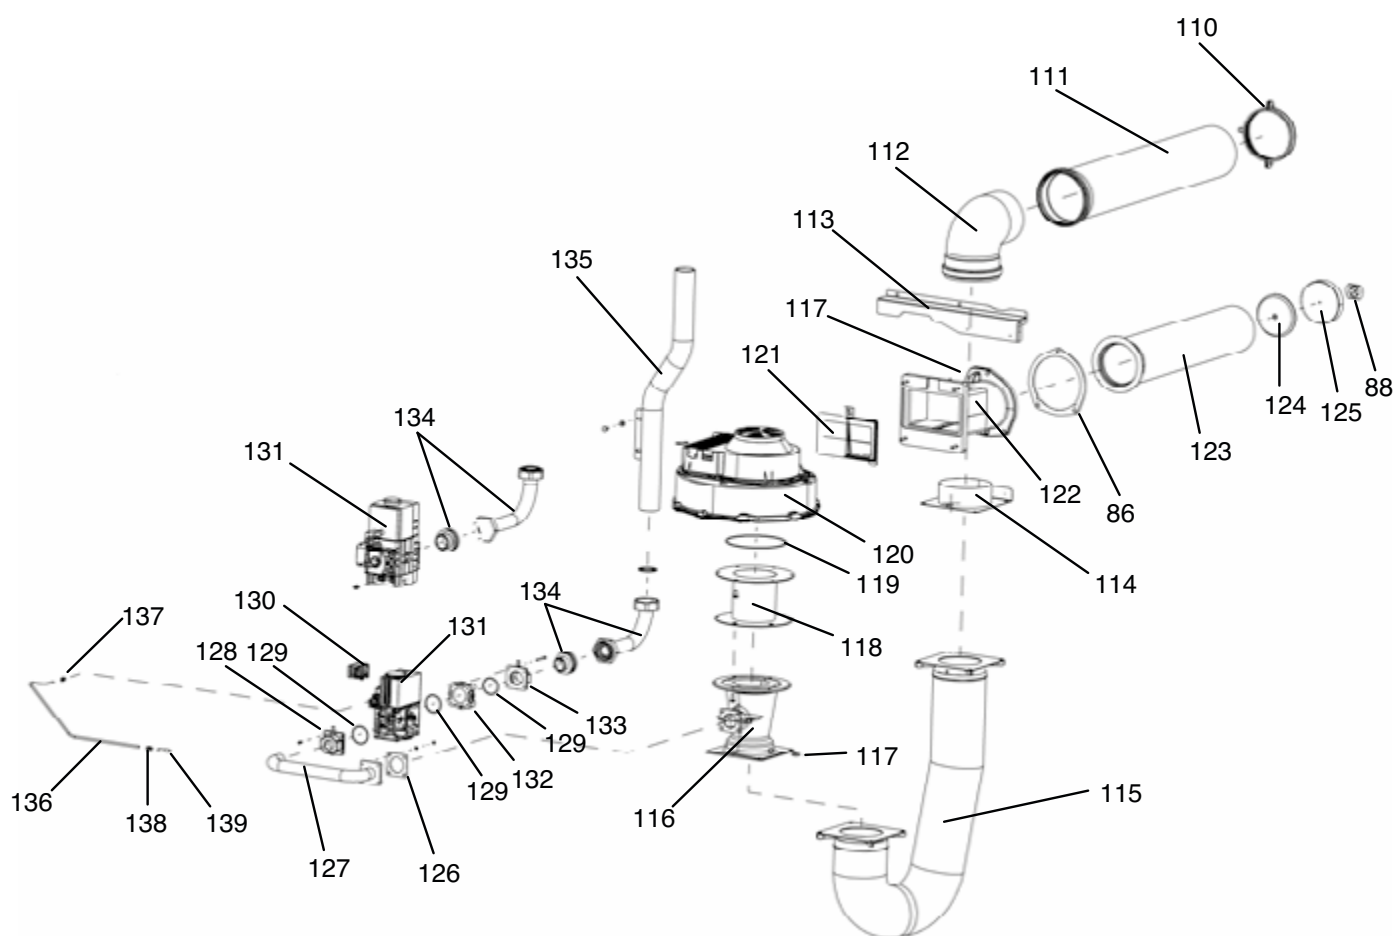

Rozšiřující modul

b.z.	BROAVS75.390/109R	Rozšiřovací klip pro 2.směšovaný okruh
------	-------------------	--

■ Díly opláštění a regulace

■ Díly kotle a hořáku

■ Trubní díly

Poz.	Obj. č.	Označení
Díly opláštění		
1	BROND7307129	Rám horní SGB 470-610E
1	BROND7307130	Rám horní SGB 400E
2	BROND7307131	Kryt panelu regulace SGB 400-610E
3	BROND7307132	Boční stěna regulace pravá SGB 400-610E
4	BROND7307133	Boční stěna regulace levá SGB 400-610E
5	BROND7307134	Výztuha dlouhá
6	BROND7307135	Výztuha krátká
7	BROND7307136	Rám přední SGB 400-610E
8	BROND620031	Boční díl regulace pravý/levý
9	BROND643276	Plastový mezikus
10	BROND578899	Rychlouzávěr 60mm(zámek)
15	BROND7307137	Přední stěna SGB 400-610E
16	BROND998932	Logo Brötje
17	BROND7307138	Základní rám boční stěny - přední SGB 400E
17	BROND7307139	Základní rám boční stěny - přední SGB 470 - 610E
18	BROND7307140	Základní rám boční stěny - zadní SGB 400 - 610E
19	BROND7307141	Rám základny - zadní SGB 400 - 610E
20	BROND7307142	Boční stěna levá přední SGB 400-610E
21	BROND7307143	Boční stěna pravá přední SGB 400-610E
22	BROND7307144	Boční stěna střední SGB 400E
23	BROND7307145	Boční stěna střední SGB 470-610E
24	BROND7307146	Boční stěna levá zadní SGB 400 - 610E
25	BROND7307147	Boční stěna pravá zadní SGB 400-610E
26	BROND7307148	Horní kryt pravý, SGB 400 - 610E
27	BROND7307149	Zadní stěna SGB 400 - 610E
28	BROND7307150	Kryt zadní - přívod vzduchu SGB 400 - 610E
29	BROND7307151	Kryt zadní - odsávací přípojka SGB 400 - 610E
30	BROND7307152	Ochrana proti namáhání - 6x
31	BROND7307153	Kryt horní SGB 400 - 610E
32	BROND7307154	Boční stěna - kryt přední SGB 400E
32	BROND7307155	Boční stěna - kryt přední SGB 470 - 610E
33	BROND7307156	Boční stěna - kryt střední SGB 400E
33	BROND7307157	Boční stěna - kryt střední SGB 470 - 610E
34	BROND7307158	Boční stěna - kryt zadní SGB 400 - 610E
Díly kotle		
40	BROND7307159	Podstavec zadní SGB 400E
40	BROND7307160	Podstavec zadní SGB 470 - 610E
41	BROND7307161	Podstavec přední SGB 400 - 610E
42	BROND7307162	Držák plechu SGB 400 - 610E
43	BROND7307163	Stavitelné nohy M12x80mm, Ø100mm
44	BROND7307164	Vana kondenzátu SGB 400E
44	BROND7307165	Vana kondenzátu SGB 470 - 610E
45	BROND7307166	Těsnění kondenzační vany SGB 400 - 610E
46	BROND7307167	Těsnění 45x34x3, EPDM
47	BROND7307168	Trubka kondenzační vany SGB 400 - 610E
48	BROND7307169	Sífon SGB 400 - 610E
49	BROND7307170	Potrubí kondenzátu 218mm, SGB 400 - 610E
50	BROND7307171	Potrubí kondenzátu 90°, SGB 400 - 610E