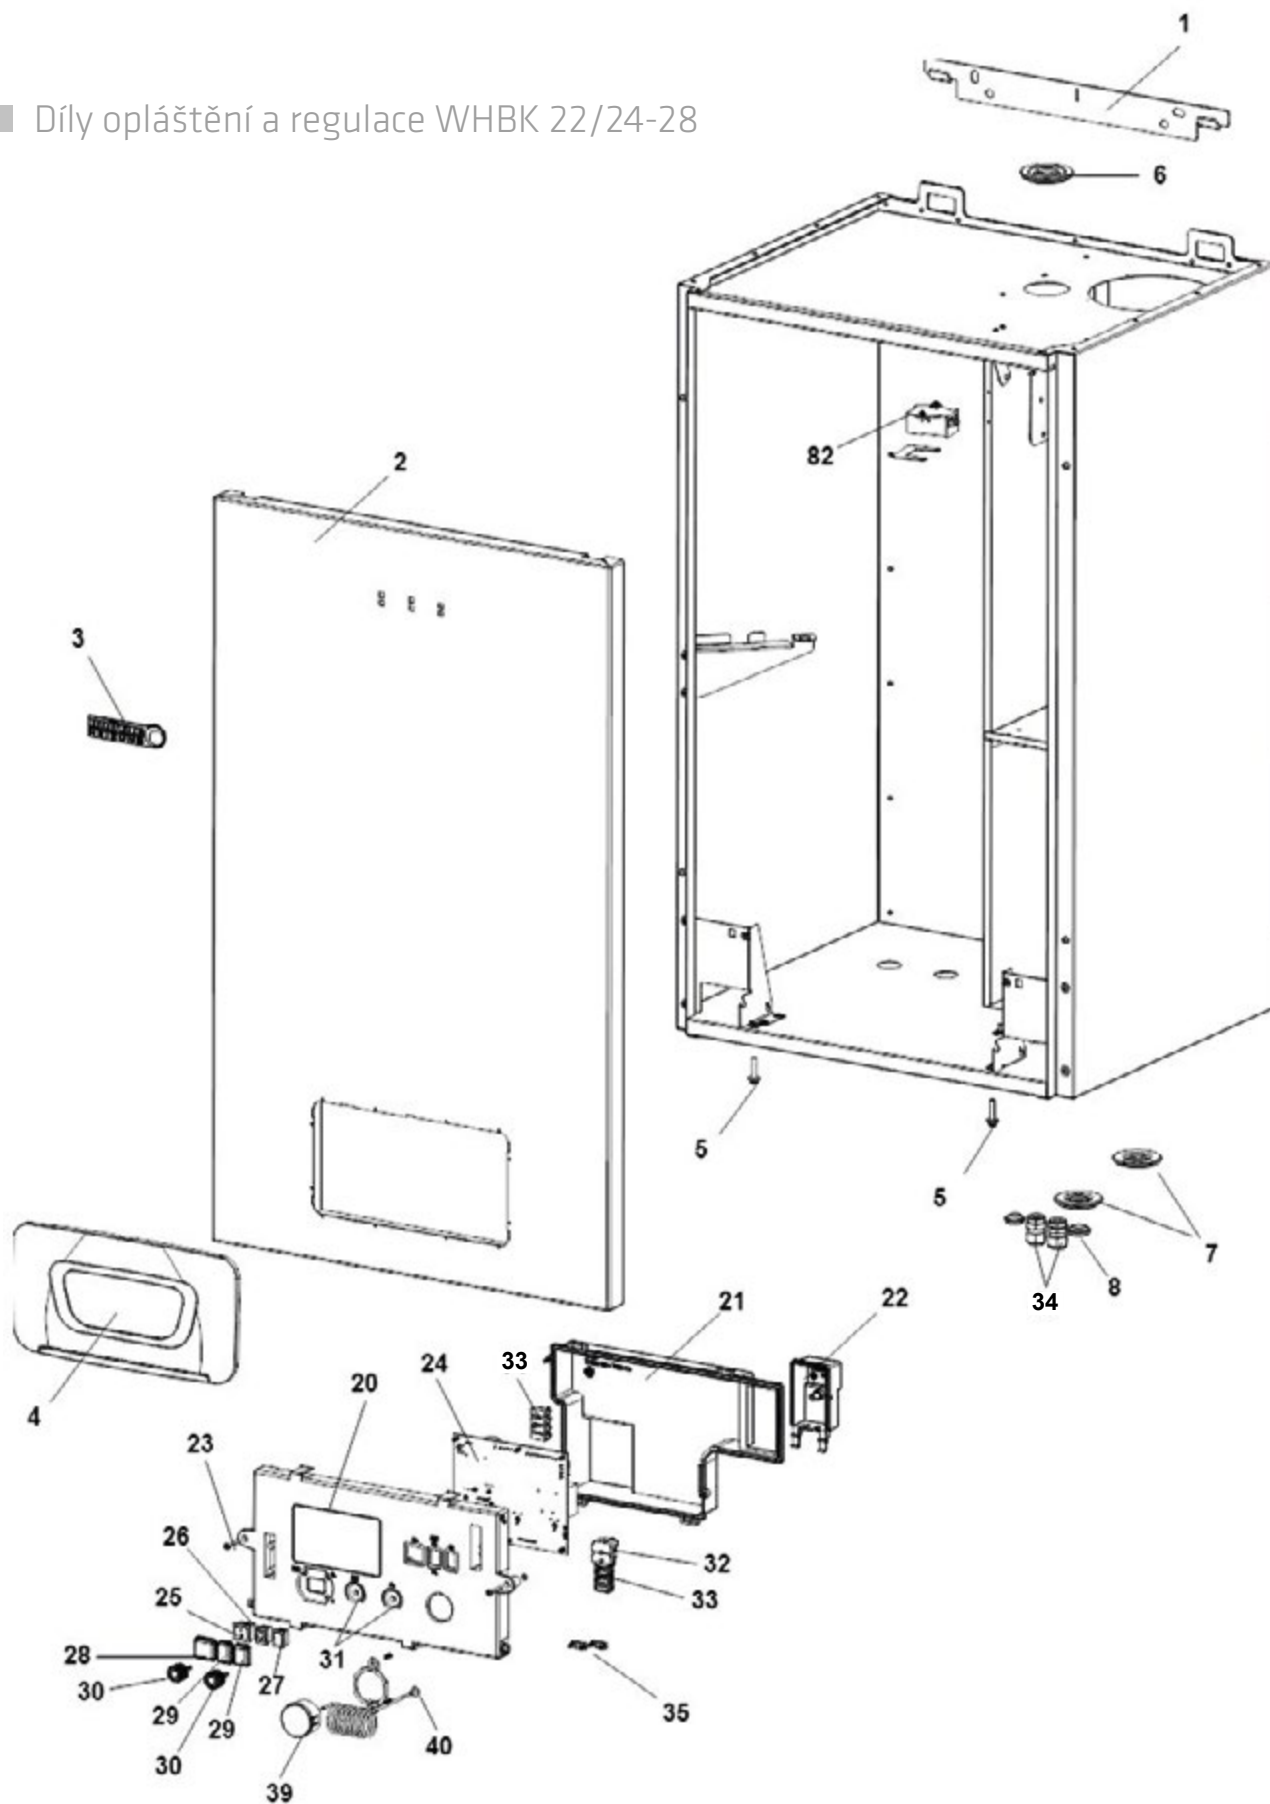

Poz.	Obj. č.	Označení
Díly regulace		
100	BROND7306488	regulační jednotka bez komponentů přední strana
101	BROND7306489	kryt regulační jednotky
102	BROND7306490	kryt síťového připojení
103	BROND7306491	šroub regulační jednotky M 3,5x35
104	BROND7727717	deska základní WHBS 14 LMU 34 série D
104	BROND7727718	deska základní WHBS 22 LMU 34 série D
104	BROND7727719	deska základní WHBS 30 LMU 34 série D
104	BROND7727720	deska základní WHBS 22/24 LMU 34 série D
104	BROND7727721	deska základní WHBS 28/33 LMU 34 série D
105	BROND620222	hlavní vypínač (včetně ochranné krytky)
106	BROND7306493	vypínač topného okruhu (včetně ochranné krytky)
107	BROND620239	tlačítko pro odblokování/reset (včetně ochranné krytky)
108	BROND7306502	ochranná krytka hlavního vypínače
109	BROND7306503	ochranná krytka pro vypínací a resetovací tlačítka
110	BROND7306504	otočné tlačítko
111	BROND7306505	O kroužek pro otočné tlačítko
112	BROND7306506	pojistka 2A
114	BROND986564	čidlo QAK 36
115	BROND822244	čidlo TUV WHBC
bez ozn.	SIEQAZ36.526/109	čidlo TUV WHBS QAZ 36/ 6 m
bez ozn.	BROND7306509	odpor (náhrada za čidlo) WHBS
bez ozn.	SIEQAC34/101	venkovní čidlo QAC 34
116	BROND822251	měděné těsnění pro čidlo TUV
117	BROND7306510	omezovač bezpečné teploty 100°C
118	BROND822282	tlakoměr/manometr
119	BROND986595	šroubení s protimaticí PG 9
119	BROND986649	šroubení s protimaticí PG 9
119	BROND986656	šroubení s protimaticí PG 9
bez ozn.	BROND7646354	kabelový svazek WHBS C
bez ozn.	BROND7646355	kabelový svazek WHBC C
120	BROND7646353	reléová (vyrovnávací) deska

■ Díly opláštění a regulace WHBK 22/24-28