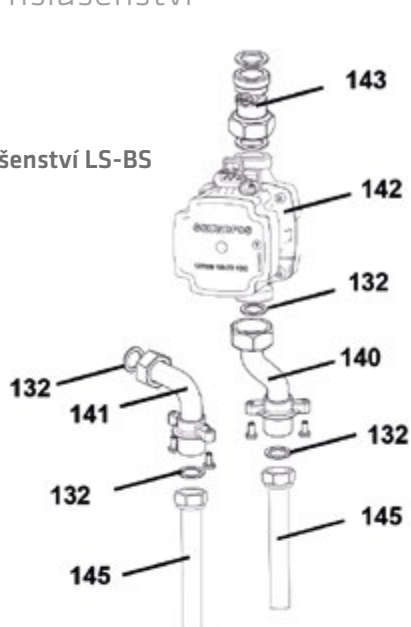

■ Díly opláštění a regulace

■ Trubní díly

WGB EVO-M 20 H (i)

■ Trubní díly

■ Trubní díly

WGB EVO-M 20 H (i)

■ Příslušenství

Příslušenství LS-B5