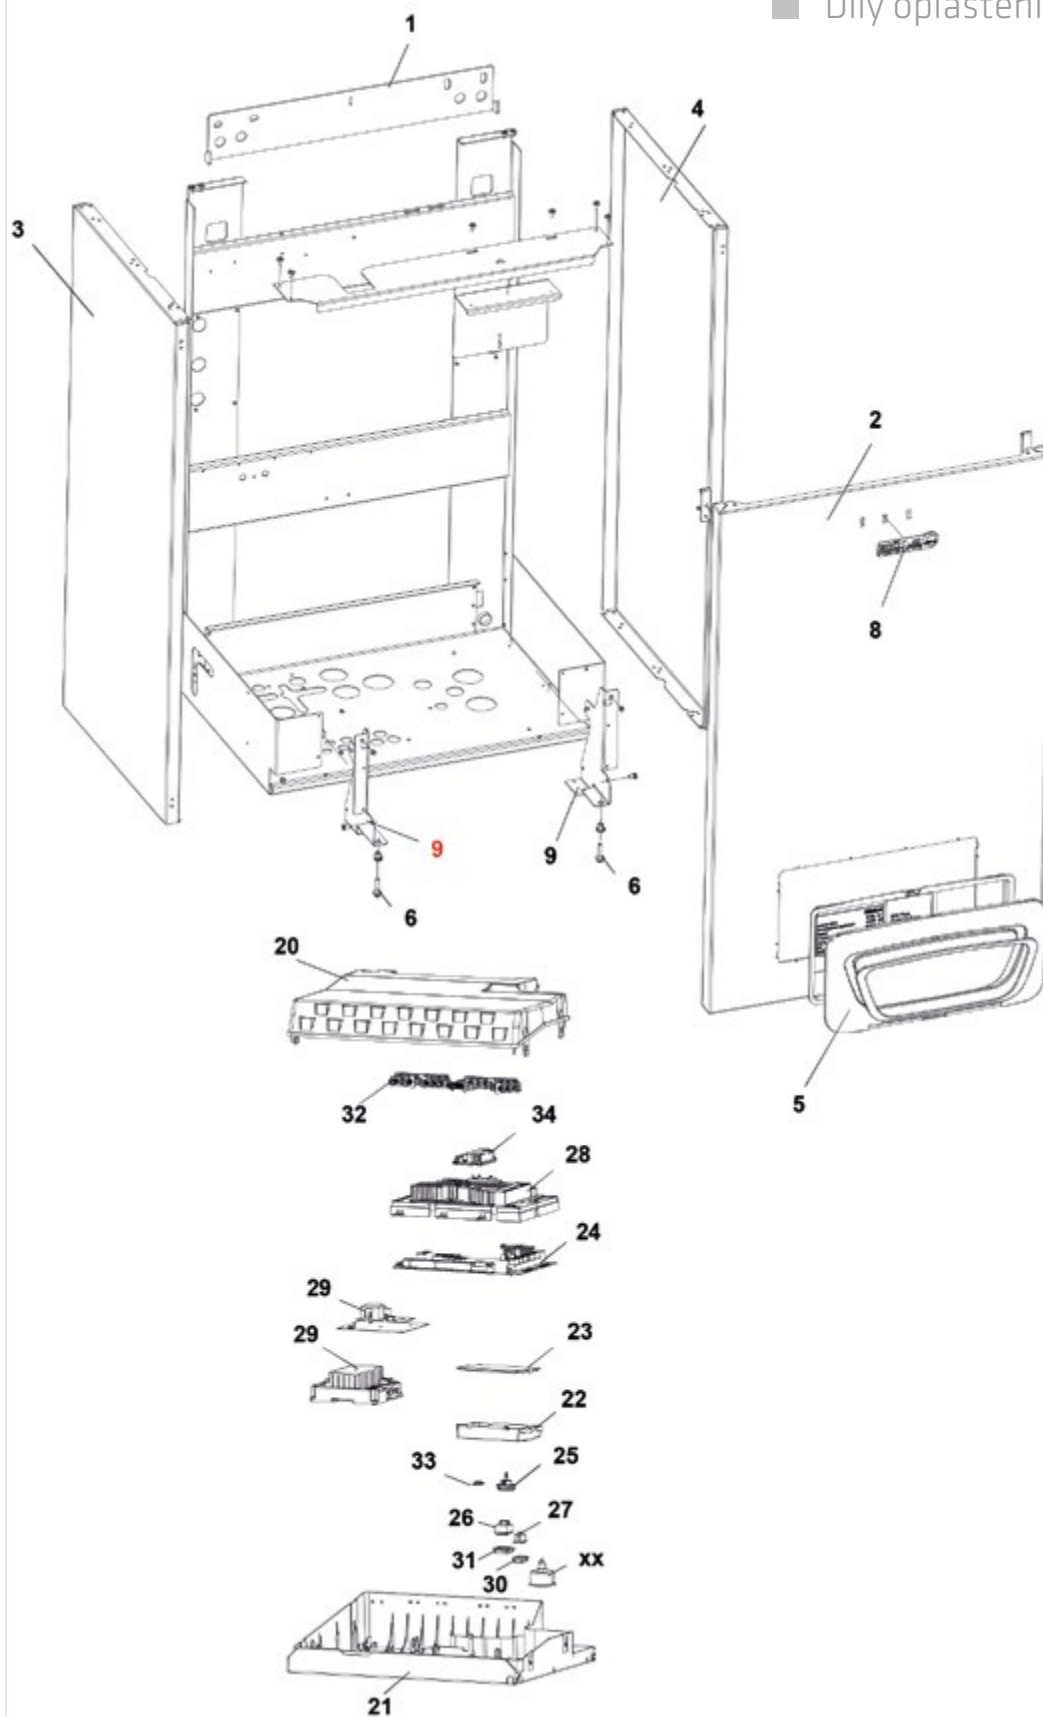

WGB 50-110 H (i)

Poz.	Obj. č.	Označení
108	BROND993531	přípojovací potrubí vrat WGB 50/70
108	BROND655941	přípojovací potrubí vrat WGB 90/110
109	BROND7310300	přípojovací potrubí plynu WGB 50
109	BROND7310301	přípojovací potrubí plynu WGB 70
109	BROND655972	přípojovací potrubí plynu WGB 90/110
110	BROND986441	dvojnipl. připojení plynu
111	BROND641487	těsnění 1 1/2" (2 ks)
112	BROND982245	těsnění 1" (2 ks)
113	BROND658997	těsnění 3/4" (2 ks)
114	BROND7727679	plynový ventil VGU86S včetně adaptéru
115	BROND7313685	plyn. ventil Dungs MBC-120 pro WGB 70
bez ozn.	BROND7624590	O-koružek set pro plynový ventil WGB 70
116	BROND986878	ohyb na plynové přípojovací trubce u WGB 70
117	BROND7308860	dvounipl 3/4 " plynová trubka WGB 70
118	BROND636575	plyn. ventil Kromschröder WGB 90/110, typ CG 20R03VW5WZ
bez ozn.	BROND639750	Torx-zahnutý šroubovák pro plynový ventil VGU 86
119	BROND991308	plynová trubka k hořáku WGB 50
120	BROND991315	plynová trubka k hořáku WGB 70
121	BROND655989	plynová trubka k hořáku WGB 90/110
bez ozn.	BROND986472	set těsnění potrubí
bez ozn.	BROND698467	sáček na příslušenství WGB 15-110 E
ADH 25/40, WGB 50-110 přípojovací set		
	BROND669405	kulový kohout DN 40 pro náběh
	BROND669412	kulový kohout DN 40 pro vrat
	BROND669429	kulový kohout DN 25 pro připojení plynu
čerpádkové skupiny		

■ Díly opláštění a regulace