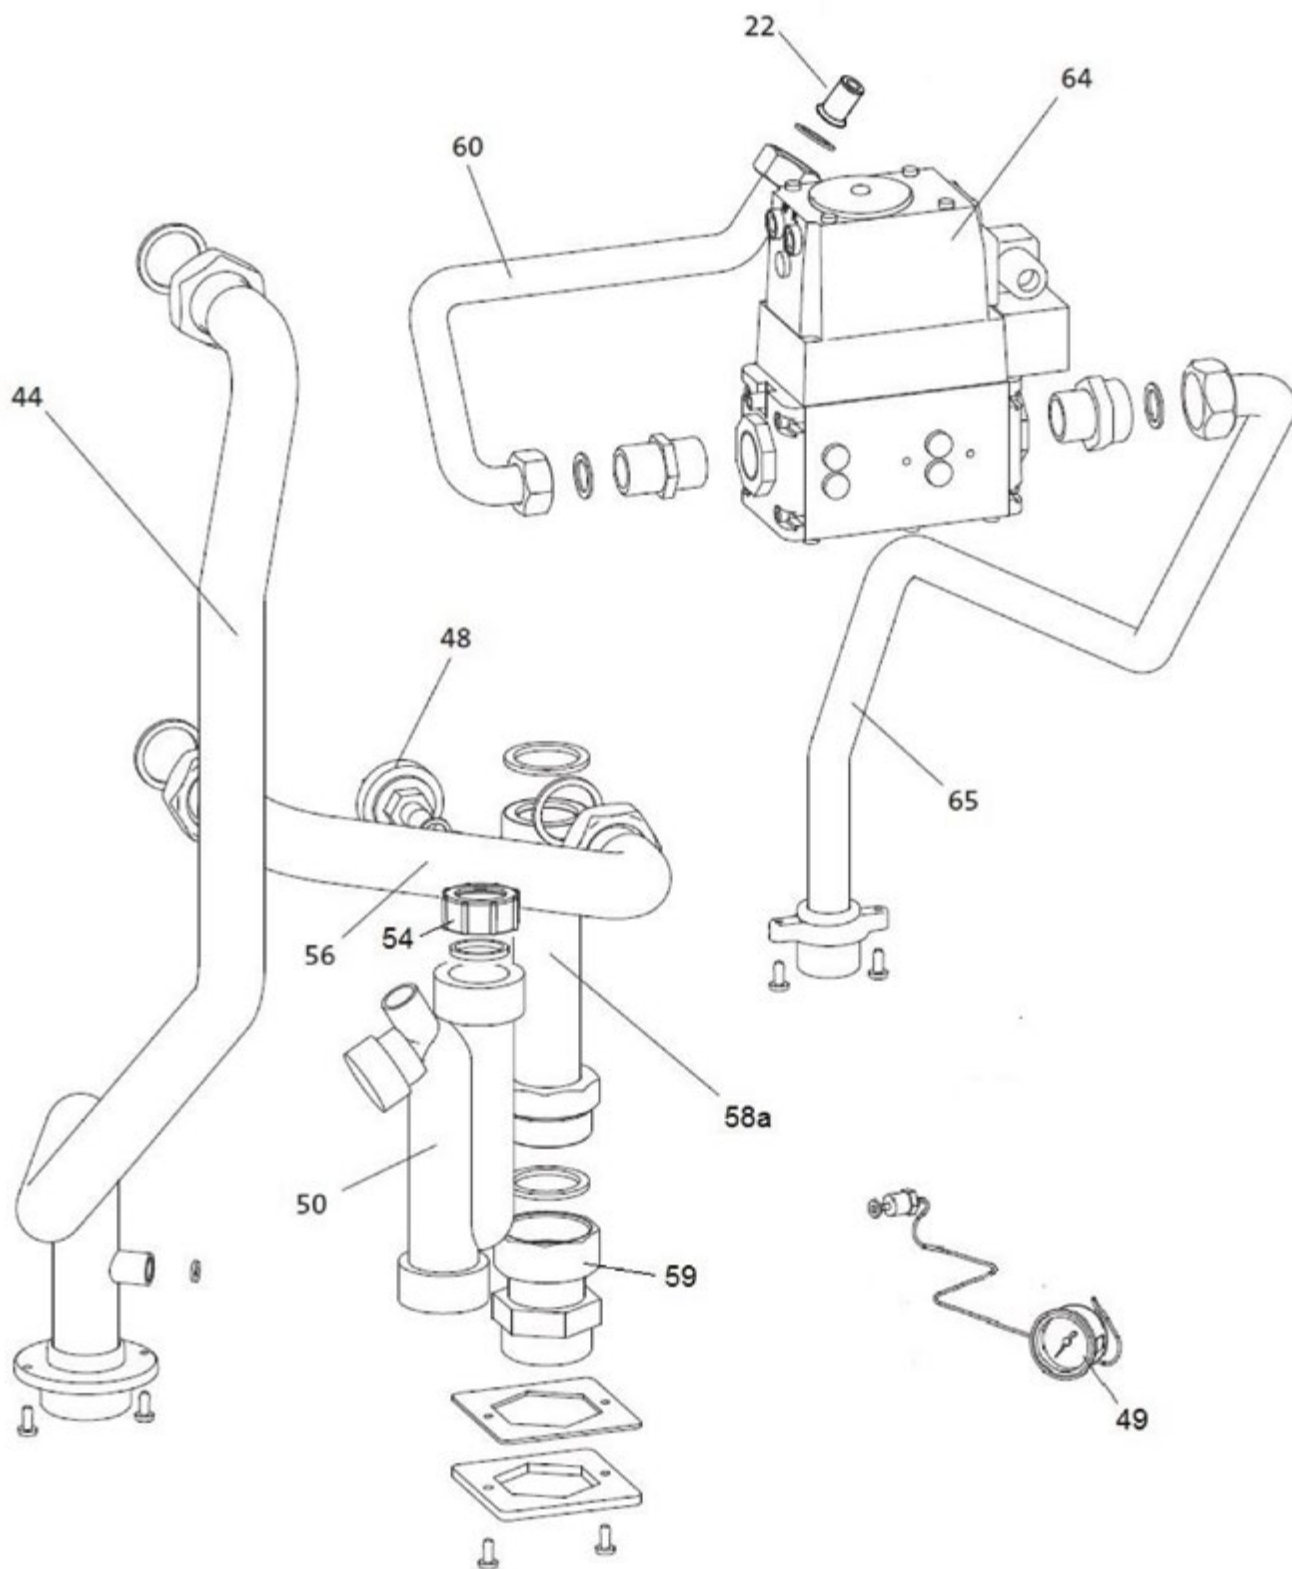

■ Trubní díly WGB 90/110 kW

Poz.	Obj. č.	Označení
Díly opláštění		
1	BROND986076	Závěsná konzola
2	BROND972789	Čelní stěna
3	BROND986342	Izolace čelní stěny
4	BROND641357	Kryt regulace WGB komplet
5	BROND815536	Uzavírací šroub čelní stěny
6	BROND642354	Těsnící průchodka pro odvodušňovač
Díly kotle a hořáku		
7	BROND7314144	Tepelný výměník 15/20
7	BROND7306734	Tepelný výměník WGB 28/38
7	BROND7306735	Tepelný výměník WGB 50
7	BROND7306736	Tepelný výměník WGB 70-110
7a	BROND7306459	Držák výměníků tepla
8	BROND986670	Izolační deska výměníku
9	BROND986137	Sběrná vana kondenzátu WGB 15/20
9	BROND988599	Sběrná vana kondenzátu WGB 28/38
9	BROND991094	Sběrná vana kondenzátu WGB 50
9	BROND991100	Sběrná vana kondenzátu WGB 70
9	BROND655811	Sběrná vana kondenzátu WGB 90/100
9x	BROND624459	Spona vany kondenzátu
9a	BROND656023	Víčko čistícího otvoru WGB 90/110
9b	BROND655927	Těsnění víčka čistícího otvoru WGB 90/110
10	BROND609470	Těsnění sběrné vany kondenzátu WGB 15/20
10	BROND609487	Těsnění sběrné vany kondenzátu WGB 28/38
10	BROND609494	Těsnění sběrné vany kondenzátu WGB 50
10	BROND609500	Těsnění sběrné vany kondenzátu WGB 70/90/110
11	BROND986144	Trubka odvodu spalin WGB 15-38
11	BROND651745	Trubka odvodu spalin WGB 50-110
11	BROND991117	Trubka odvodu spalin vč. adaptéru odvodu spalin WGB 50/70
11	BROND656313	Trubka odvodu spalin vč. adaptéru odvodu spalin WGB 90/110
12	BROND998239	Adaptér odvodu spalin WGB 15-38
13	BROND998246	Zátka (ucpávka) na adaptéru odvodu spalin
b.z.	BROND657662	O-kroužek zátky na adaptéru odvodu spalin
b.z.	BROND972207	Břítové těsnění 110 mm, WGB 50/70
b.z.	BROND991063	Břítové těsnění 110 mm, WGB 90/110
14	BROND998253	Břítové těsnění 80 mm, WGB 15-38
14	BROND992008	Břítové těsnění 100 mm, WGB 50-110
14a	BROND972192	Břítové těsnění 70 mm
15	BROND998260	Břítové těsnění 125 mm, WGB 15-38
15	BROND992015	Břítové těsnění 150 mm, WGB 50-110
16	BROND986168	Sada těsnění výměník/hořák 15-38
b.z.	BROND698443	Sada těsnění výměník/hořák 50-70
b.z.	BROND698450	Sada těsnění výměník/hořák 90/110
17	BROND986175	Izolační deska hořáku WGB 15-38
17	BROND991124	Izolační deska hořáku WGB 50-110, zemní plyn
17	BROND665957	Izolační deska hořáku WGB 50-110, kapalný plyn
17	BROND674836	Izolační deska hořáku WGB 15-38, kapalný plyn
18	BROND986182	Hořáková trubice nerez WGB 15/20, zemní plyn
18	BROND988605	Hořáková trubice nerez WGB 28/38, zemní plyn