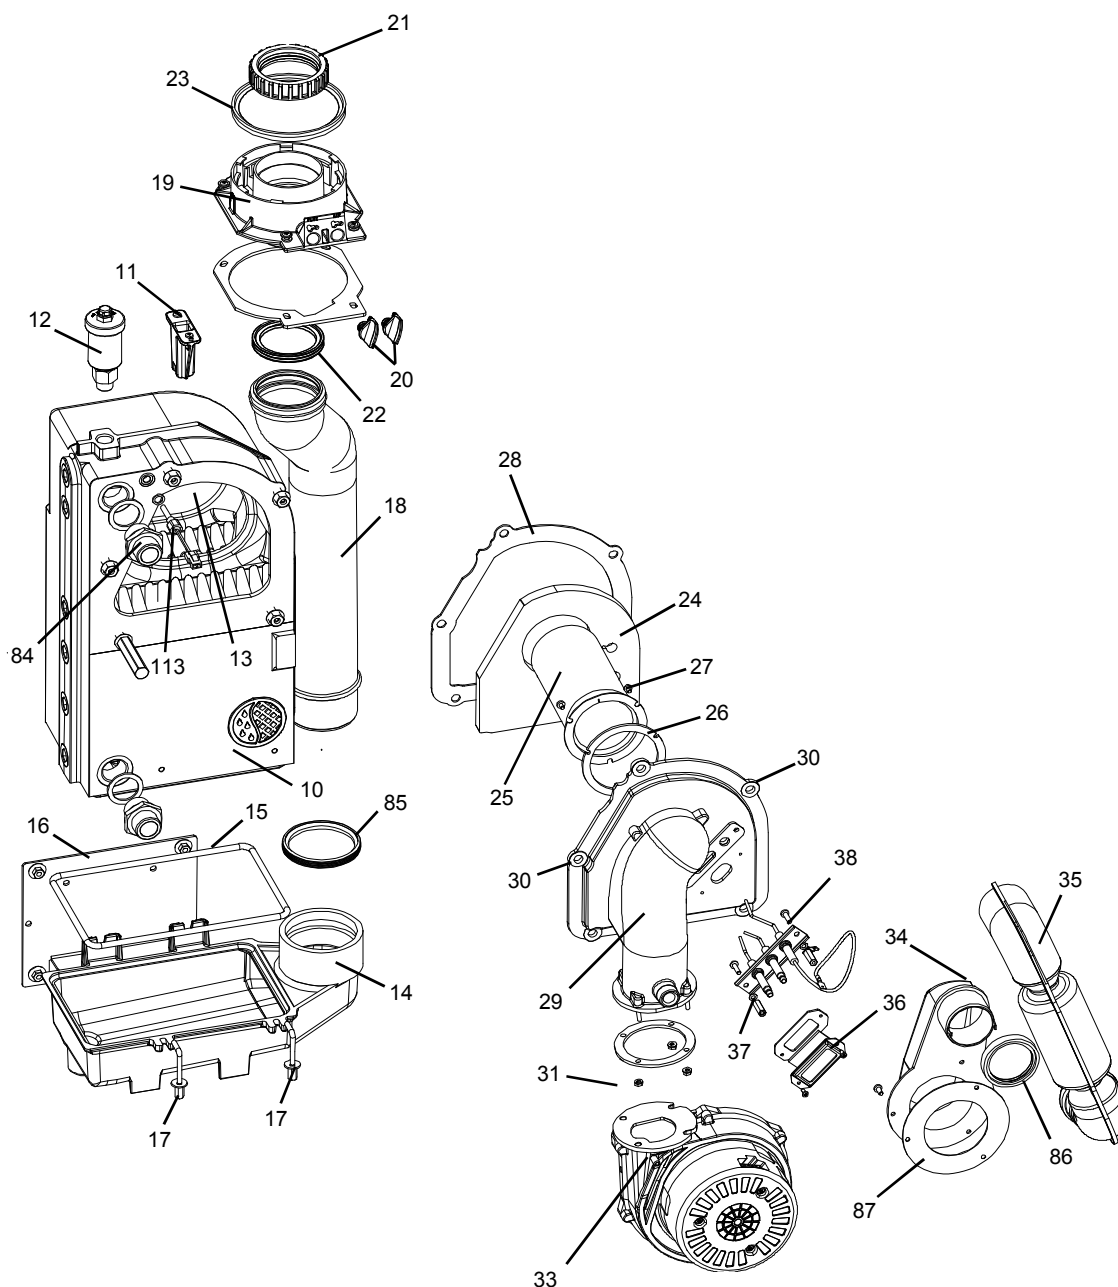

■ Díly kotle a hořáku