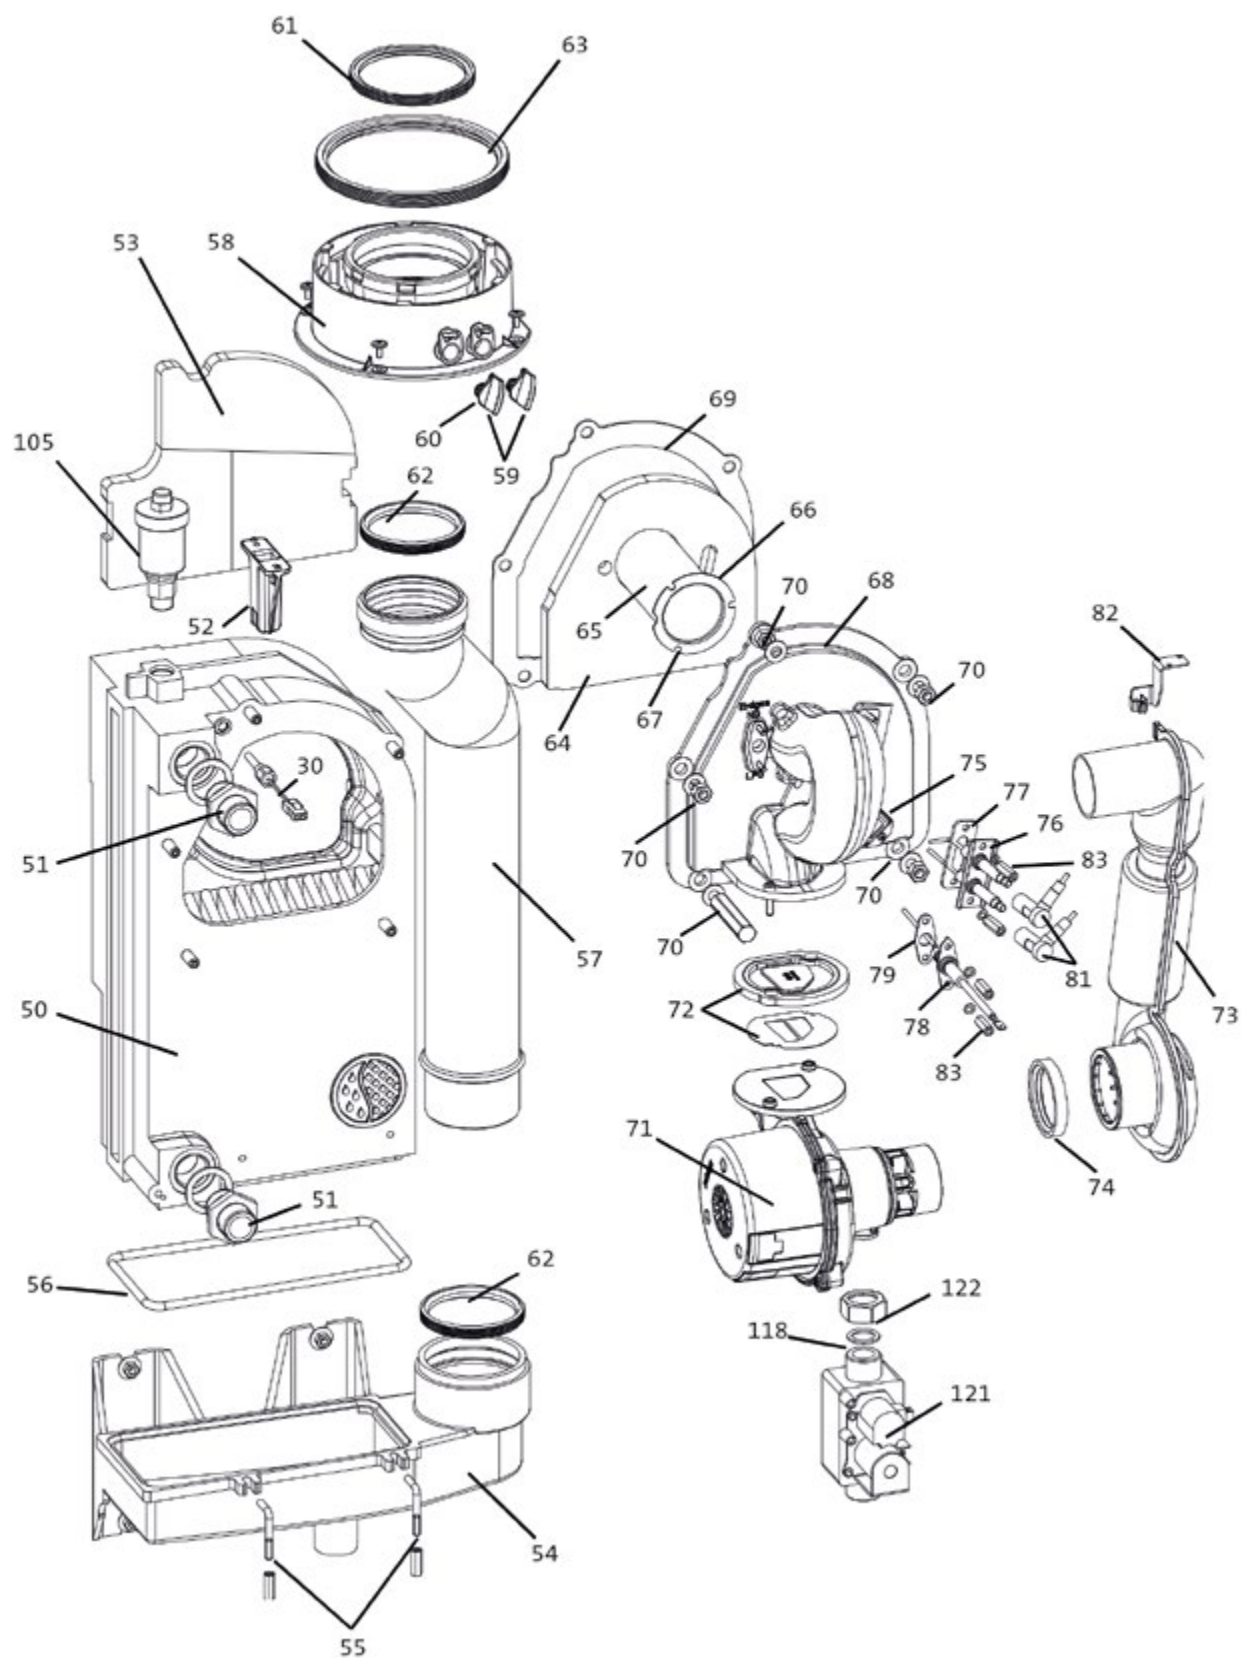

■ Díly kotle a hořáku WGB 15-28 kW