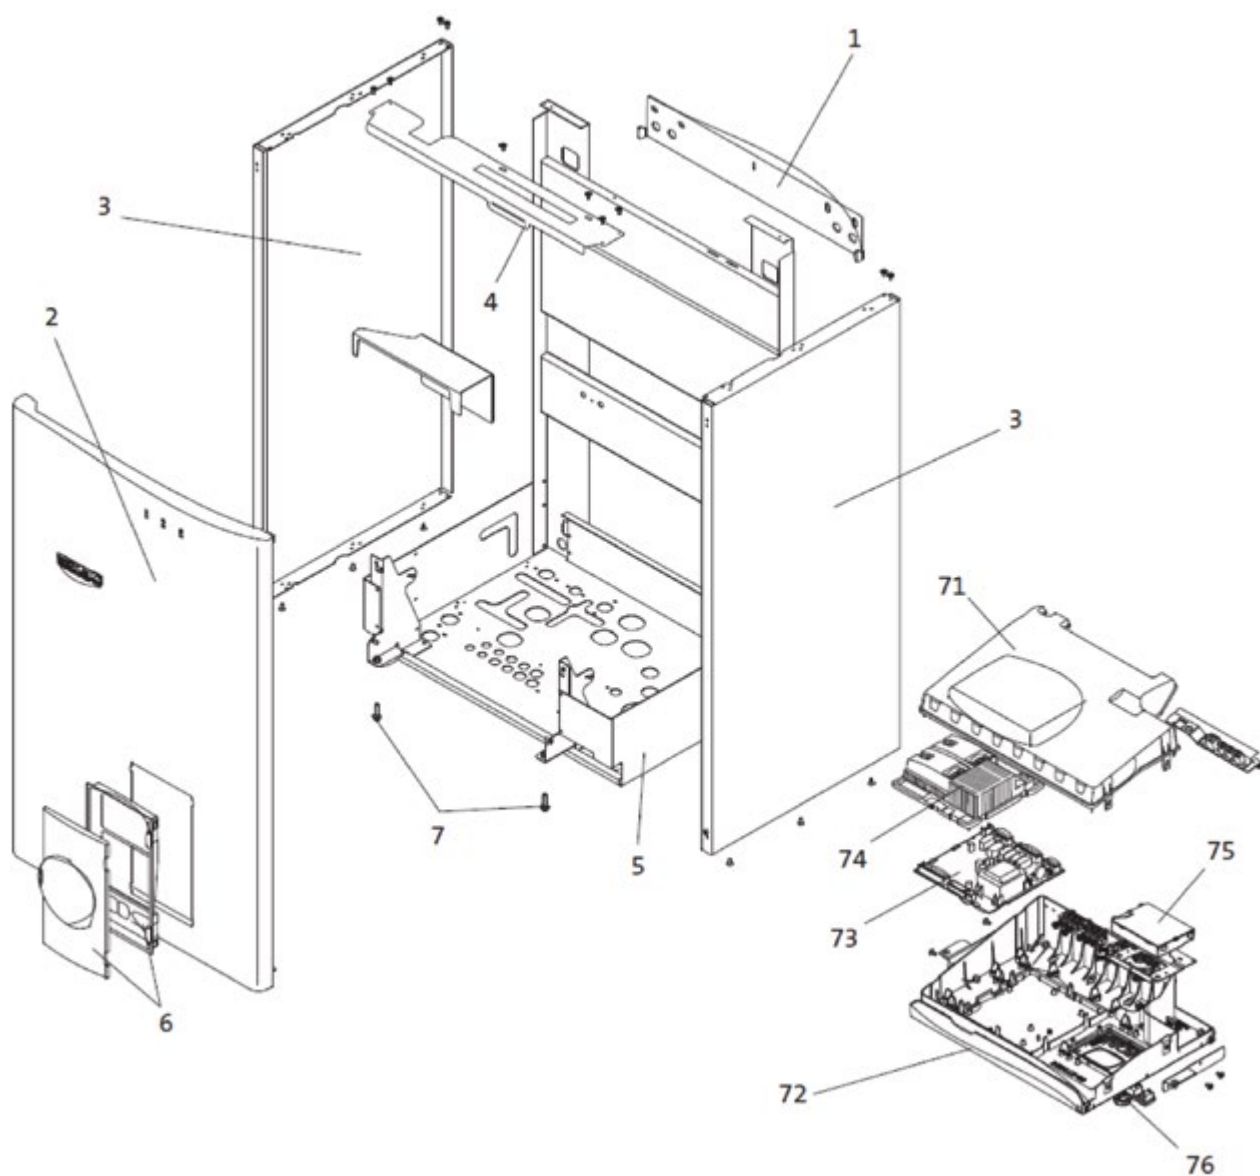

■ Díly opláštění a regulace