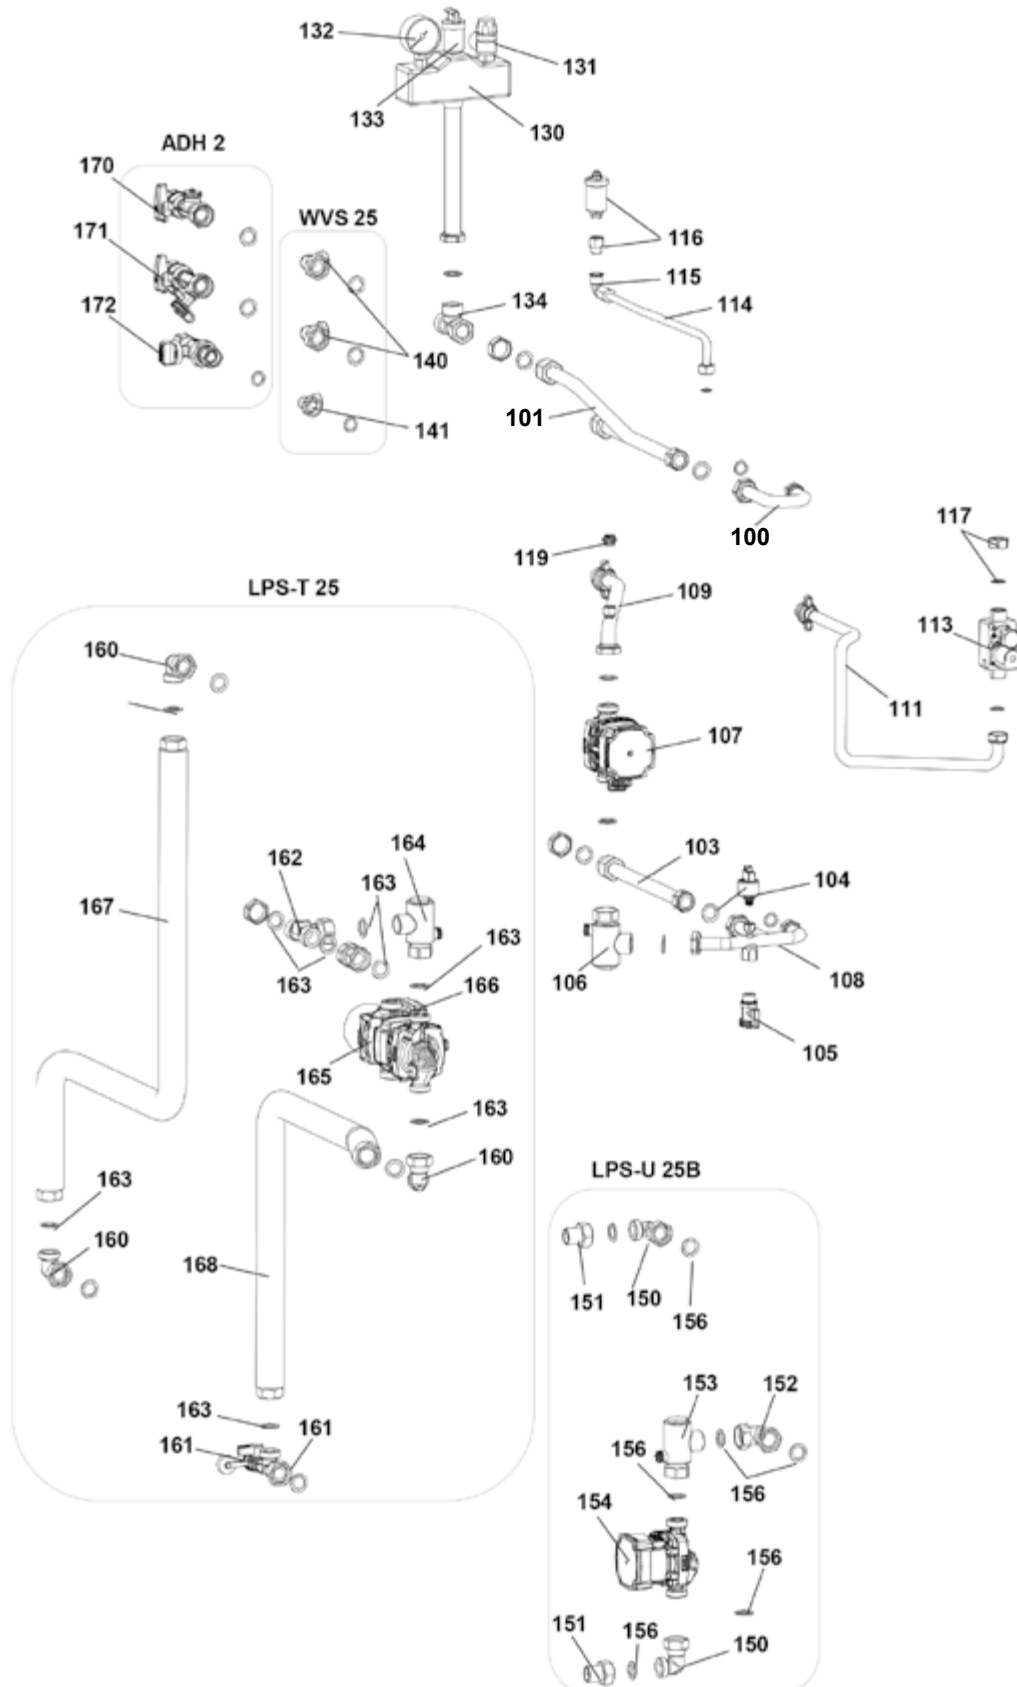

BGB EVO 15-28 H

■ Trubní díly