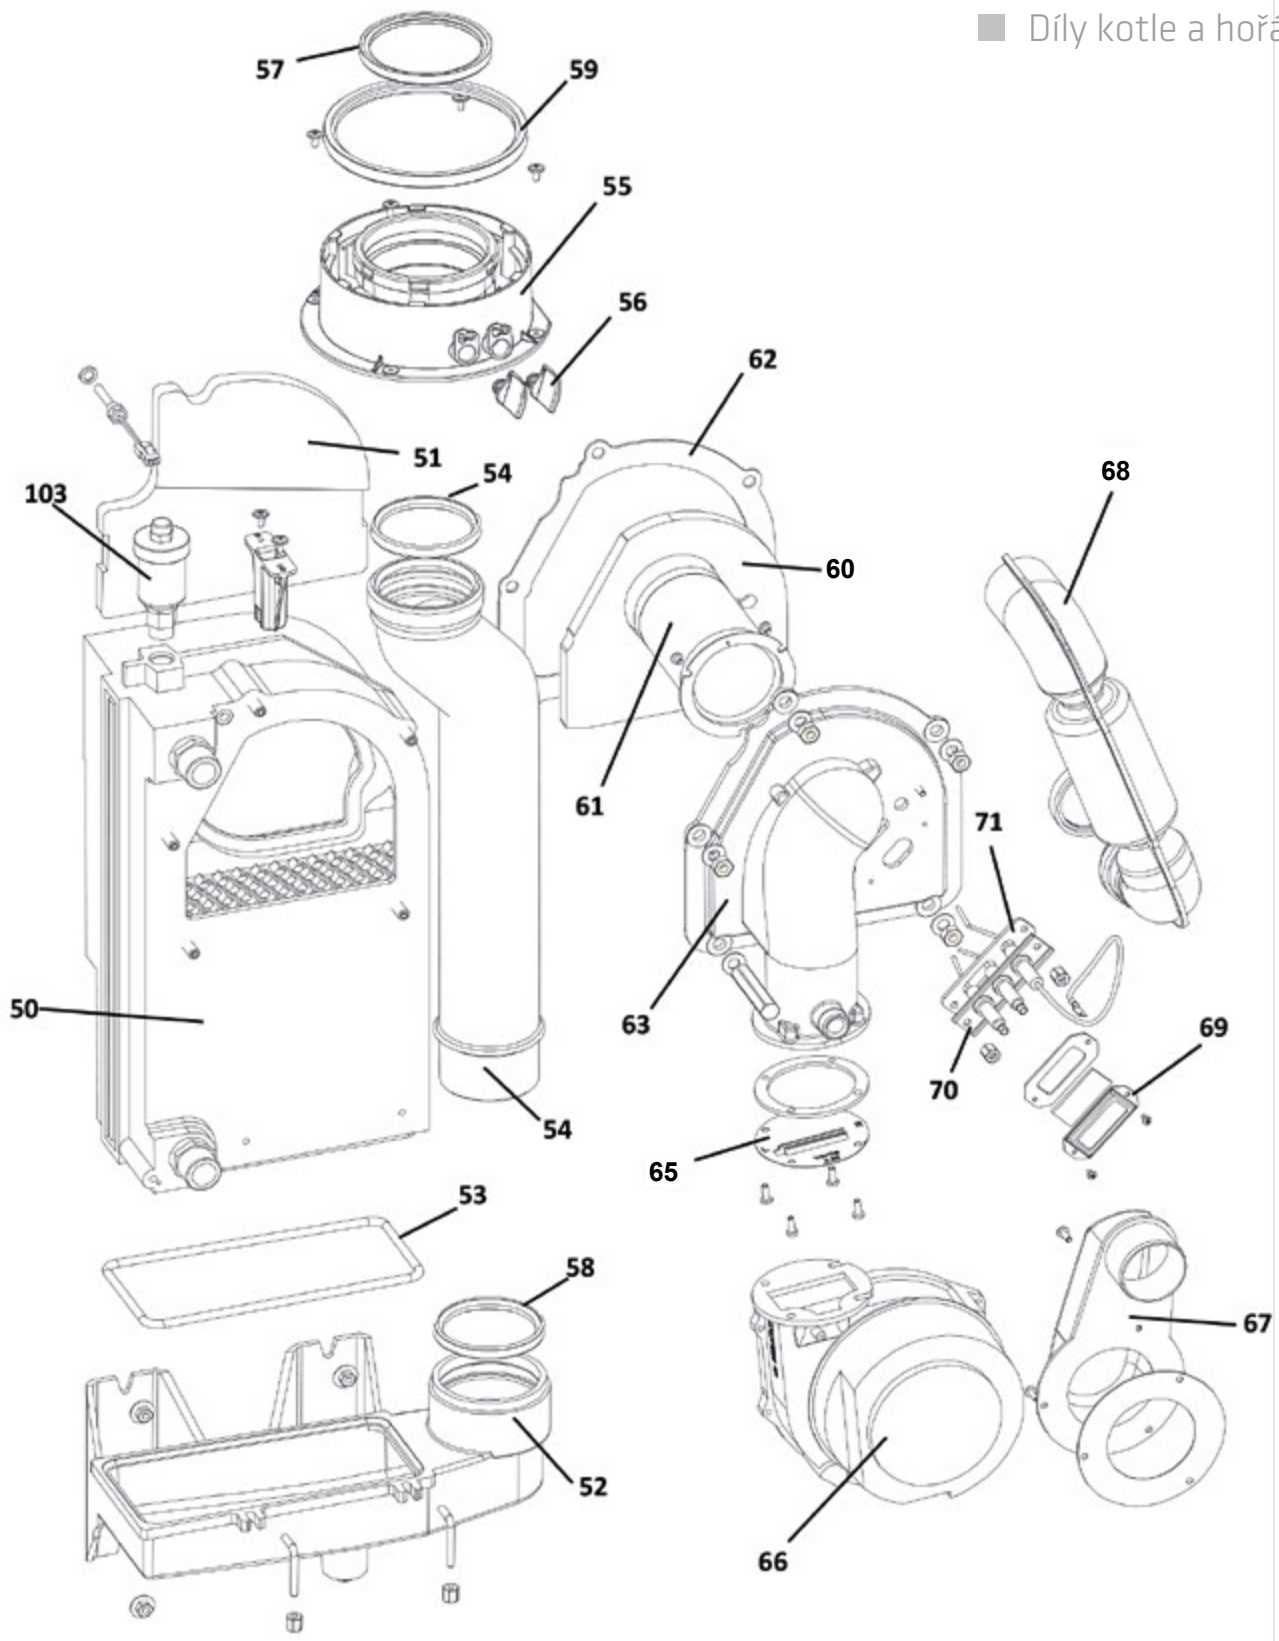

■ Díly kotle a hořáku