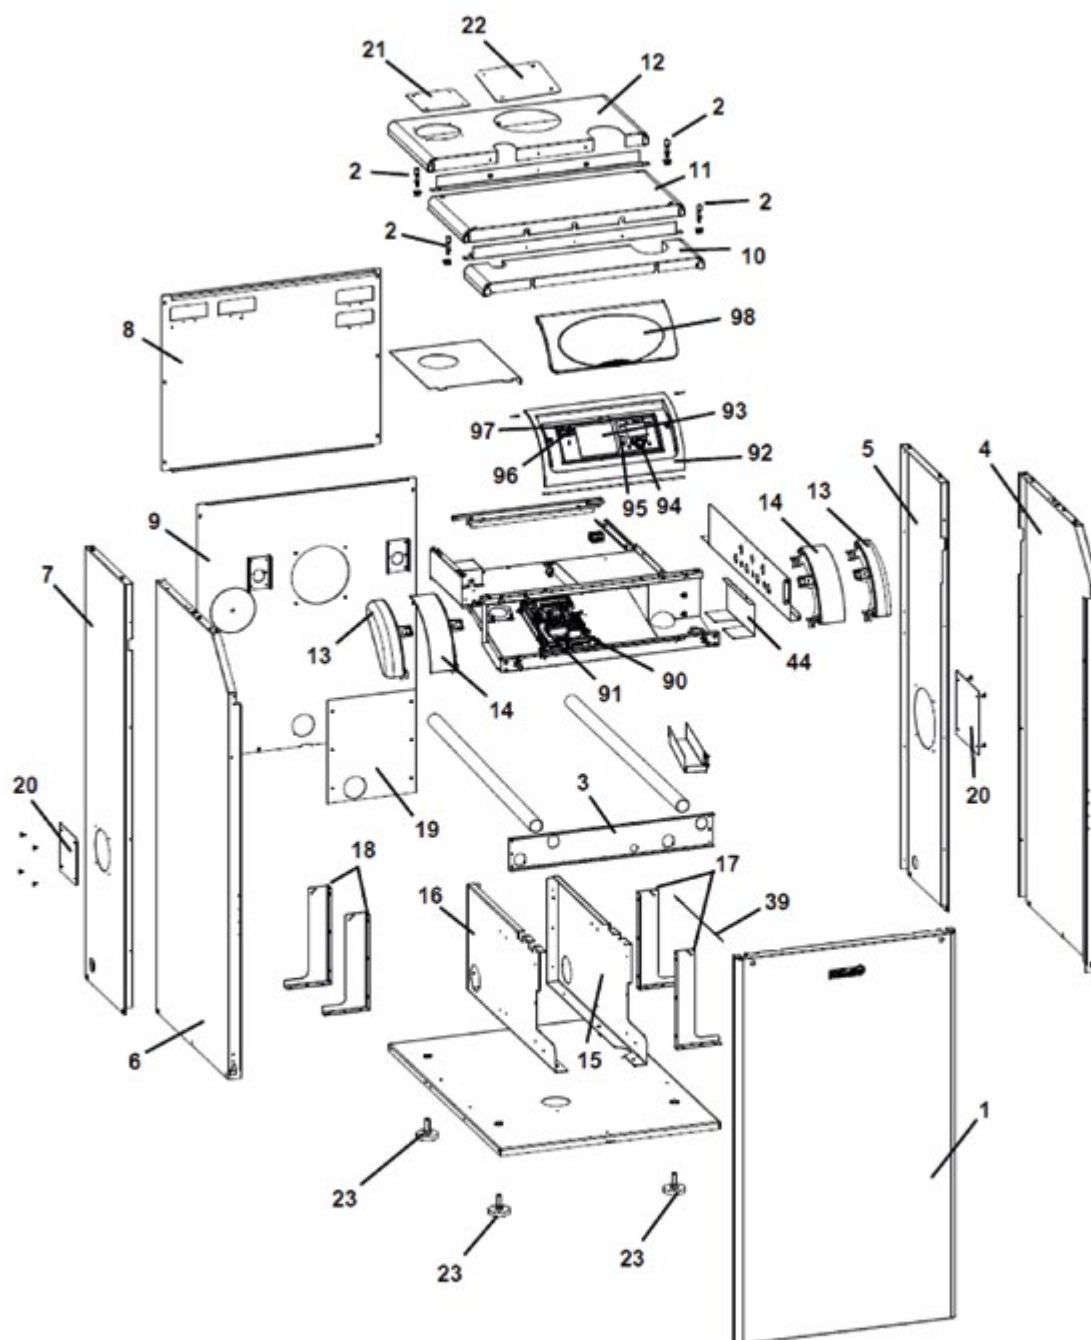

■ Díly opláštění a regulace