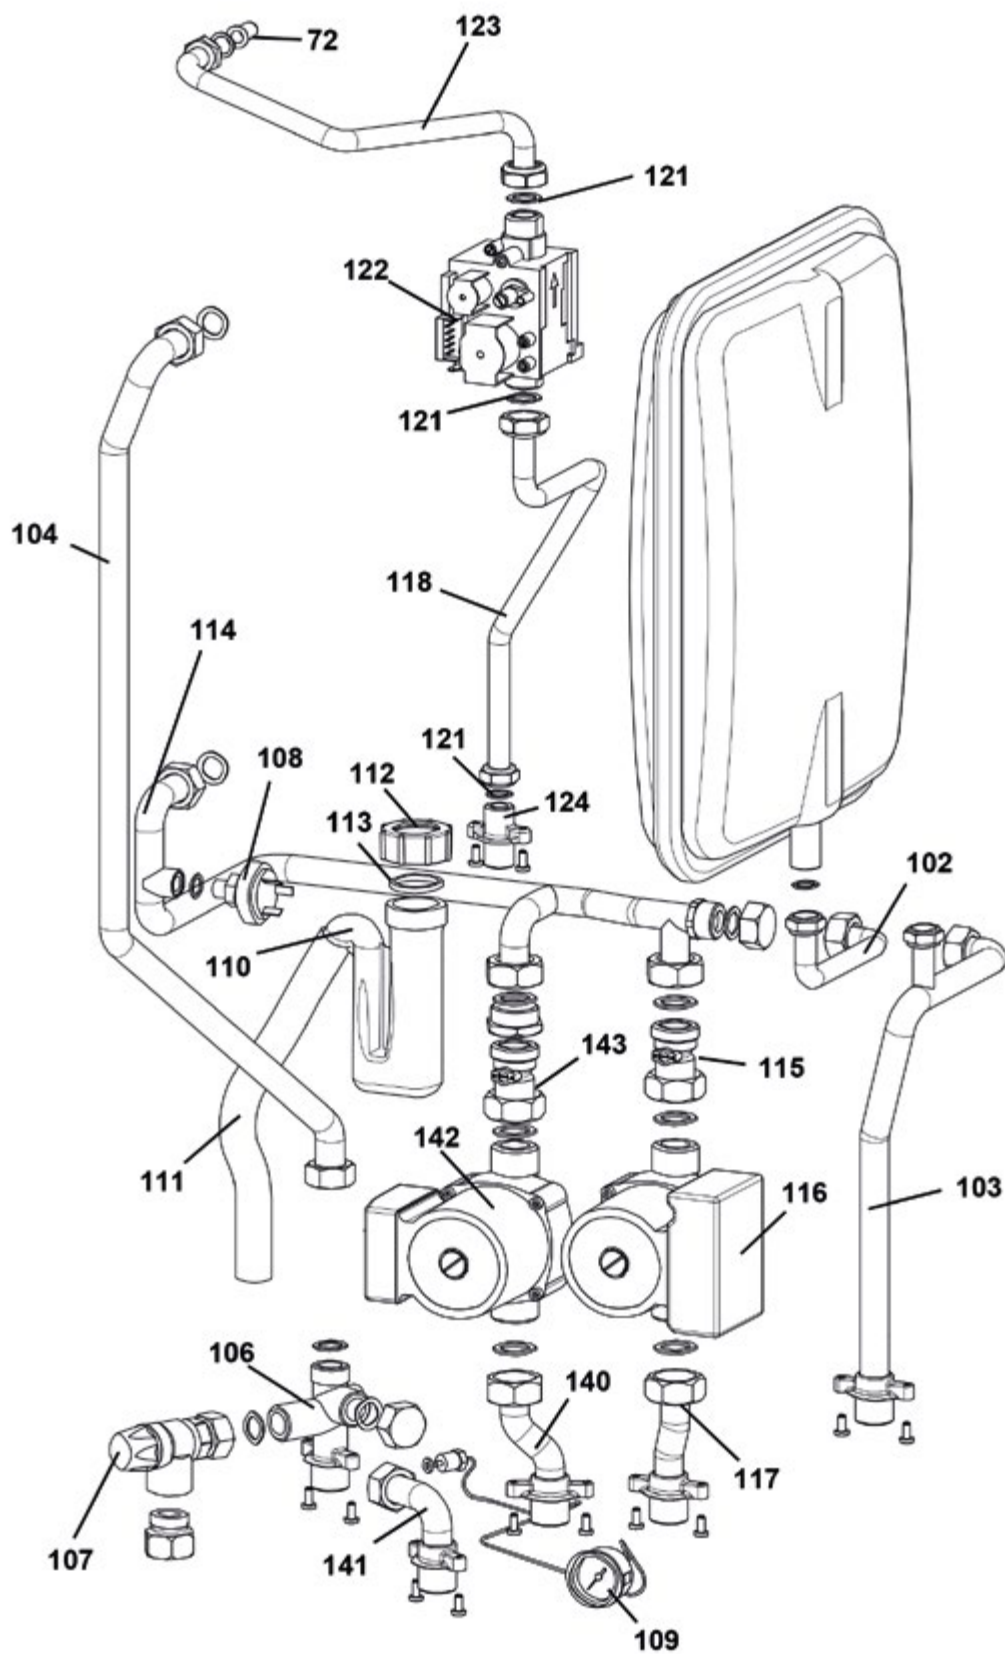

■ Opláštění a regulace WGB

■ Díly kotle a hořáku

WGB 38 H

■ Trubní díly WGB 15-38 kW

■ Příslušenství

Příslušenství LS-BS

Příslušenství LS-U1

Příslušenství - ADH 1/2"