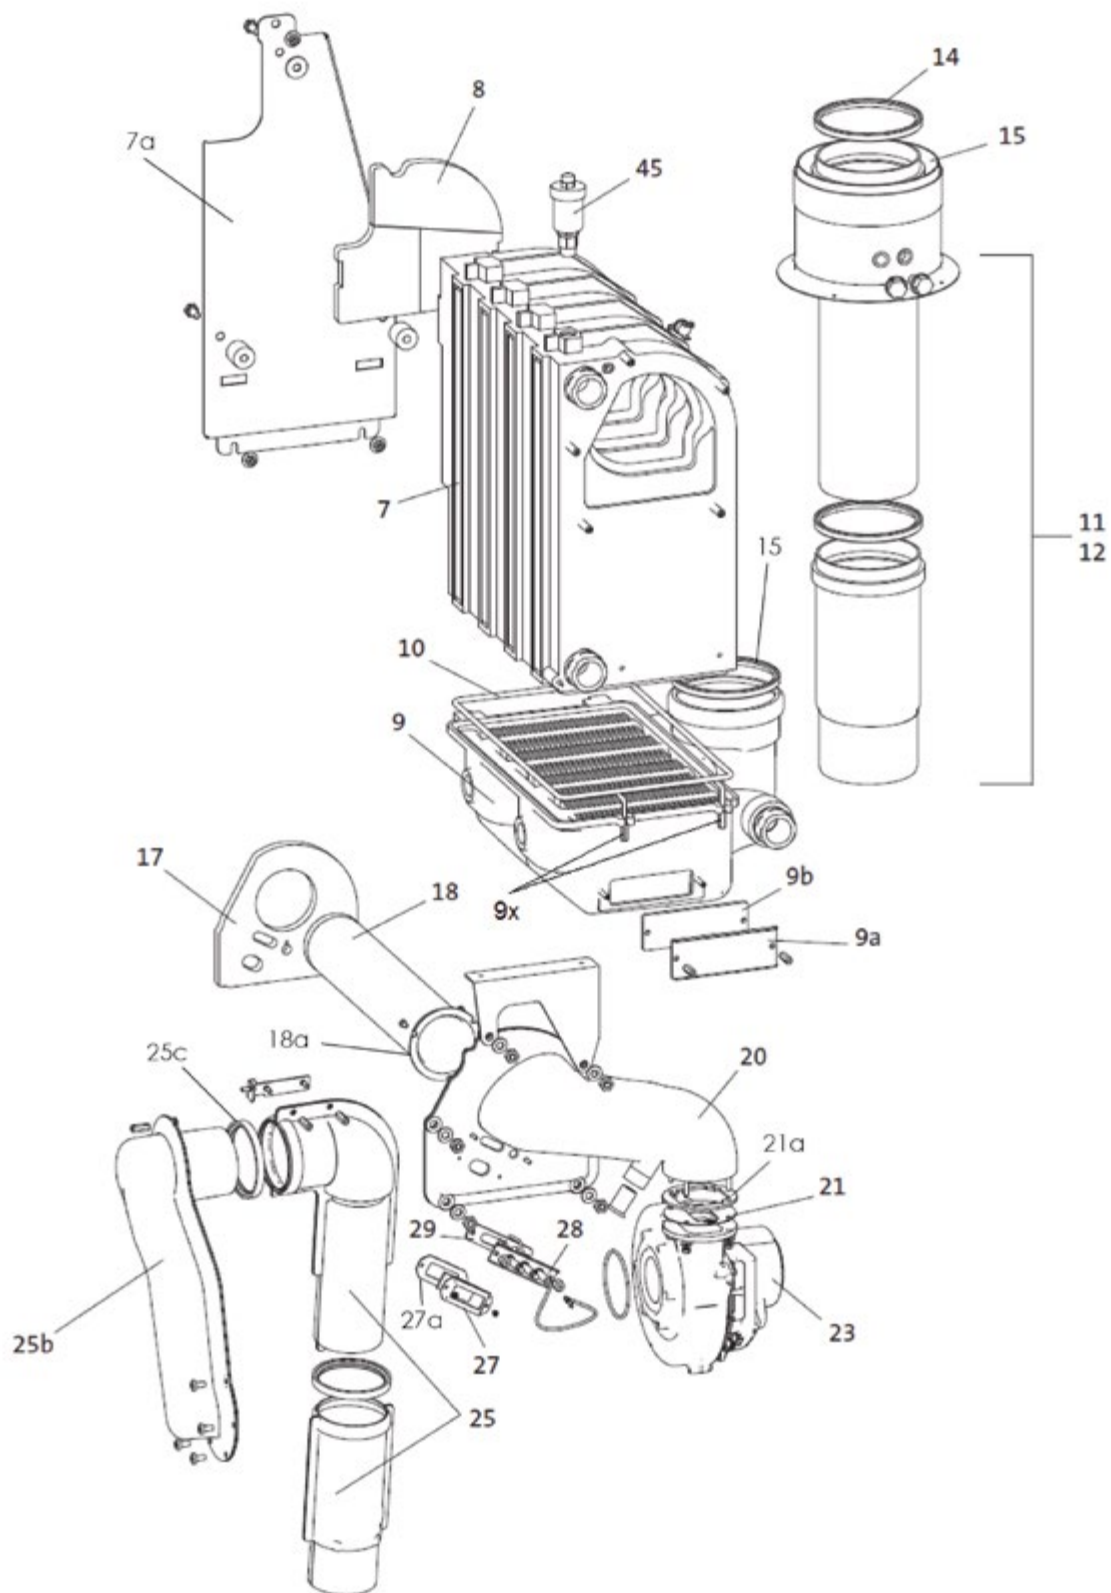

■ Díly kotle a hořáku WGB 90/110 kW