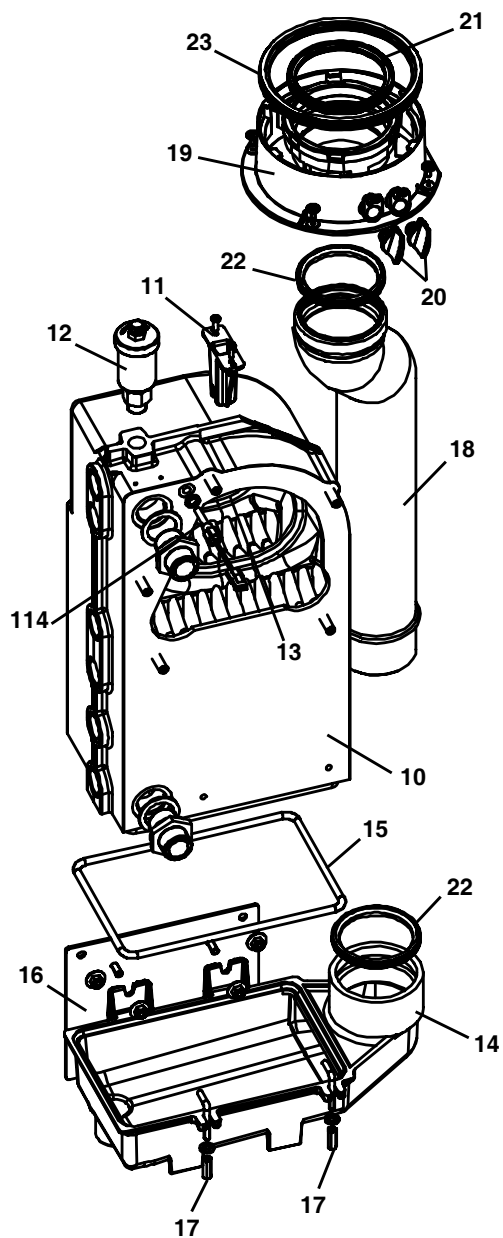

■ Díly kotle a hořáku