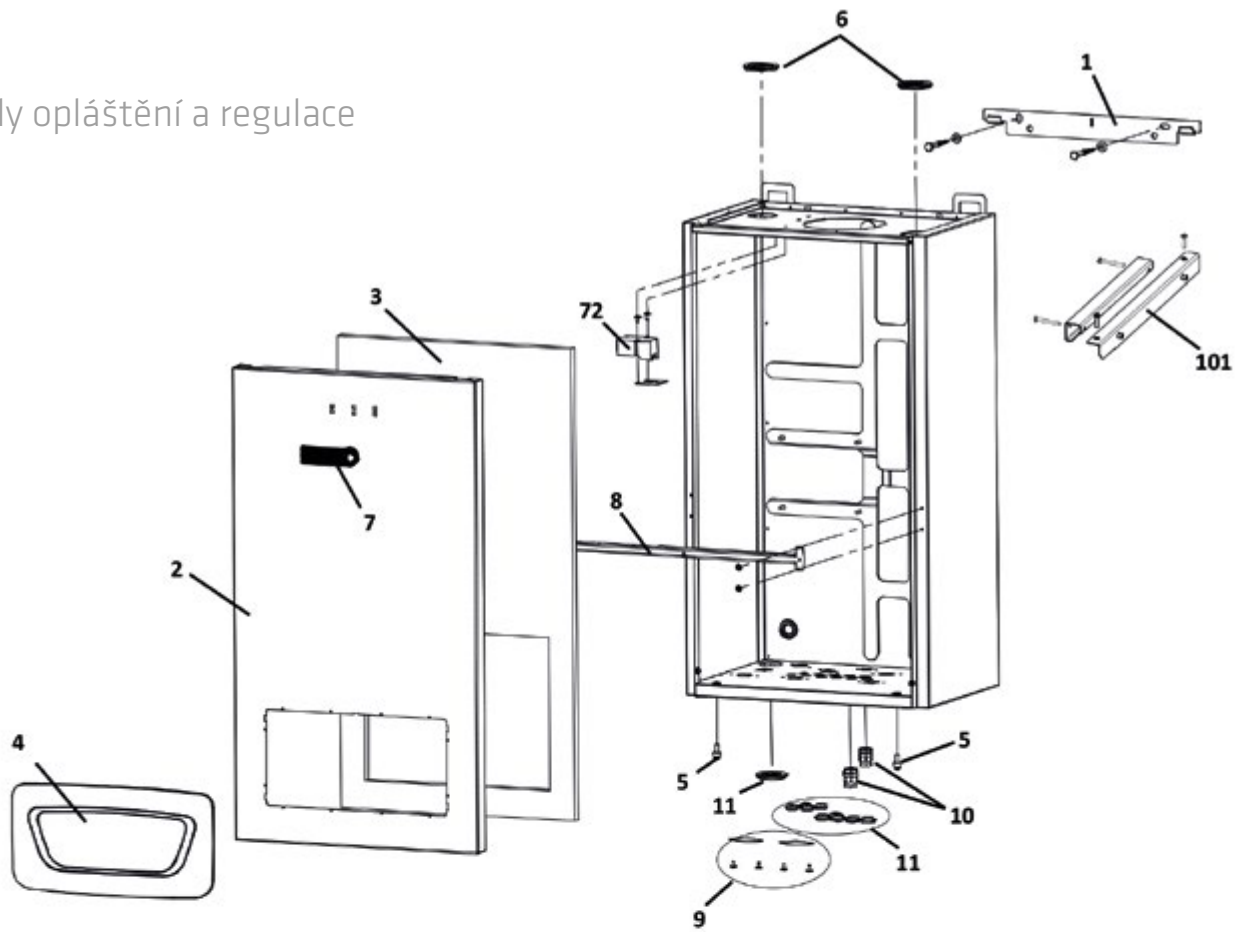

Poz.	Obj. č.	Označení
114	BROND7695402	těsnění pojistného ventilu
115	BROND7668812	sponka pojistného ventilu
116	BROND7640908	odtoková hadice
117	BROND7640909	rychlo odtoková hadice
118	BROND7695394	plynová trubka nad ventilem k WHBK 22/24
119	BROND7727679	plynový ventil VGU86S včetně adaptéru
120	BROND7695403	plynová trubka pod ventilem k WHBK 22/24
121	BROND986441	spojka dvojitá (nipl) pro připojovací plynovou trubku
122	BROND7695396	sada těsnění pro WHBK
123	BROND7311037	Matice uchycovací expanzní nádoby vč. podložky

■ Díly opláštění a regulace