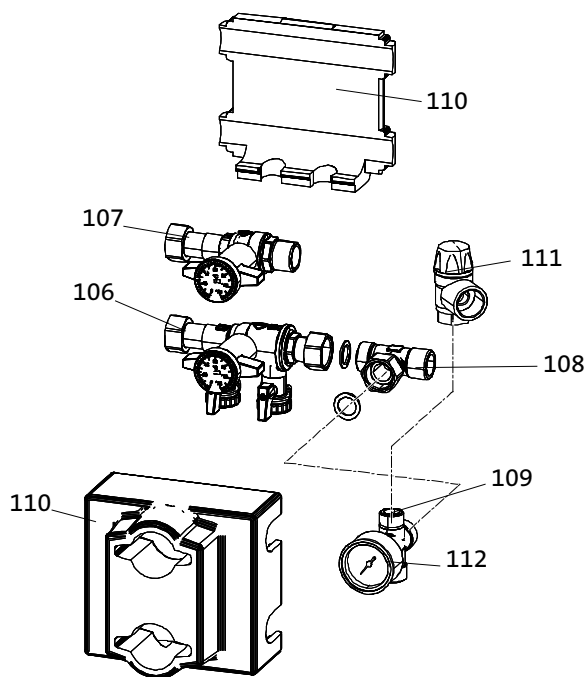

Rozšiřující modul		
b.z.	BROAVS75.390/109R	Rozšiřovací klip pro 2.směšovaný okruh

■ Díly opláštění

■ Díly kotle a hořáku

■ Zásobník a trubicí díly

■ Připojení potrubí - zadní

Poz.	Obj. č.	Označení
Díly opláštění		
1	BROND681575	Podstavec BSK
2	BROND681636	Přední stěna BSK
3	BROND641357	Dvířka regulace s rámem
4	BROND657679	Rychlouzávěr 60mm (zámek)
5	BROND681766	Logo brotje
6	BROND681582	Boční stěna levá BSK
7	BROND681599	Boční stěna pravá BSK
8	BROND681612	Zadní stěna kotle - horní BSK
9	BROND681605	Zadní stěna zásobníku - dolní BSK
10	BROND642330	Horní stěna BSK
11	BROND698573	Kryt vzduchové komory
12	BROND987585	Sada šroubů M4 pro kryt vzduchové komory
13	BROND682855	Vzpěra přední stěny BSK
14	BROND650458	Stavěcí nohy m12x55mm
Díly kotle a hořáku		
20	BROND7314144	Tepelný výměník
20a	BROND624459	Upínací držák výměníku
21	BROND986670	Izolační deska výměníku
22	BROND988902	Sběrná vana kondenzátu
23	BROND609470	Těsnění sběrné vany kondenzátu
24	BROND986144	Trubka odvodu spalin
25	BROND998239	Adaptér odvodu spalin 80/125
26	BROND998253	Břítové těsnění 80mm
26a	BROND972192	Břítové těsnění 70mm
27	BROND998260	Břítové těsnění 125mm
28	BROND998246	Zátka (ucpávka) na adaptéru odvodu spalin
29	BROND574365	Těsnění vzduchové clony a míchacího kanálu
29	BROND986168	Sada těsnění výměník/hořák
30	BROND986175	Izolační deska hořáku
31	BROND986182	Hořáková trubice
31a	BROND624381	Těsnění hořákové trubice
b.z.	BROND664318	Montážní šrouby hořákové trubice, 5ks, m4x8mm
32	BROND986199	Víko hořáku
b.z.	BROND669856	Set matic M8 s podložkami pro montáž krytu hořáku 5ks
33	BROND998420	Těsnění víka hořáku
34	BROND667364	Vzduchová clona BSK 15
34	BROND7306738	Vzduchová clona BSK 20
35	BROND666671	Tryska zemní plyn II, 4,00 mm BSK 15
35	BROND666688	Tryska zemní plyn e, 3,70 mm BSK 15
35	BROND666640	Tryska kapalným plyn, 2,90 mm BSK 15
35	BROND986229	Tryska zemní plyn II, 4,60 mm, BSK 20
35	BROND986236	Tryska zemní plyn e, 4,20 mm BSK 20
35	BROND666657	Tryska kapalným plyn, 3,30 mm, BSK 20
36	BROND663199	Ventilátor
37	BROND986298	Adaptér ventilátoru
37a	BROND7306523	Těsnění adaptéru
38	BROND986304	Sací potrubí
38a	BROND687690	Těsnění sacího potrubí DN 50