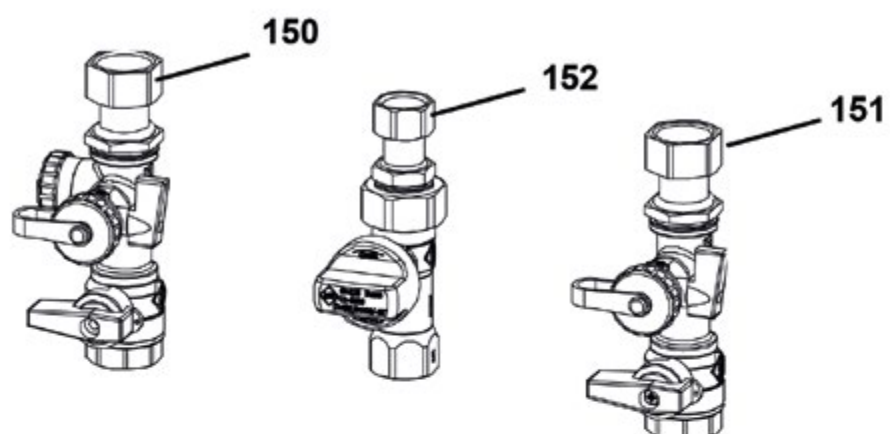

Rozšiřující modul		
b.z.	BROAVS75.390/109R	Rozšiřovací klip pro 2.směšovaný okruh

Trubní díly

BR07309663

Trubky směšovací MAR K 20 (set) pro 2. topný okruh WGB K 20H

■ Příslušenství

Příslušenství - ADH 1/2"