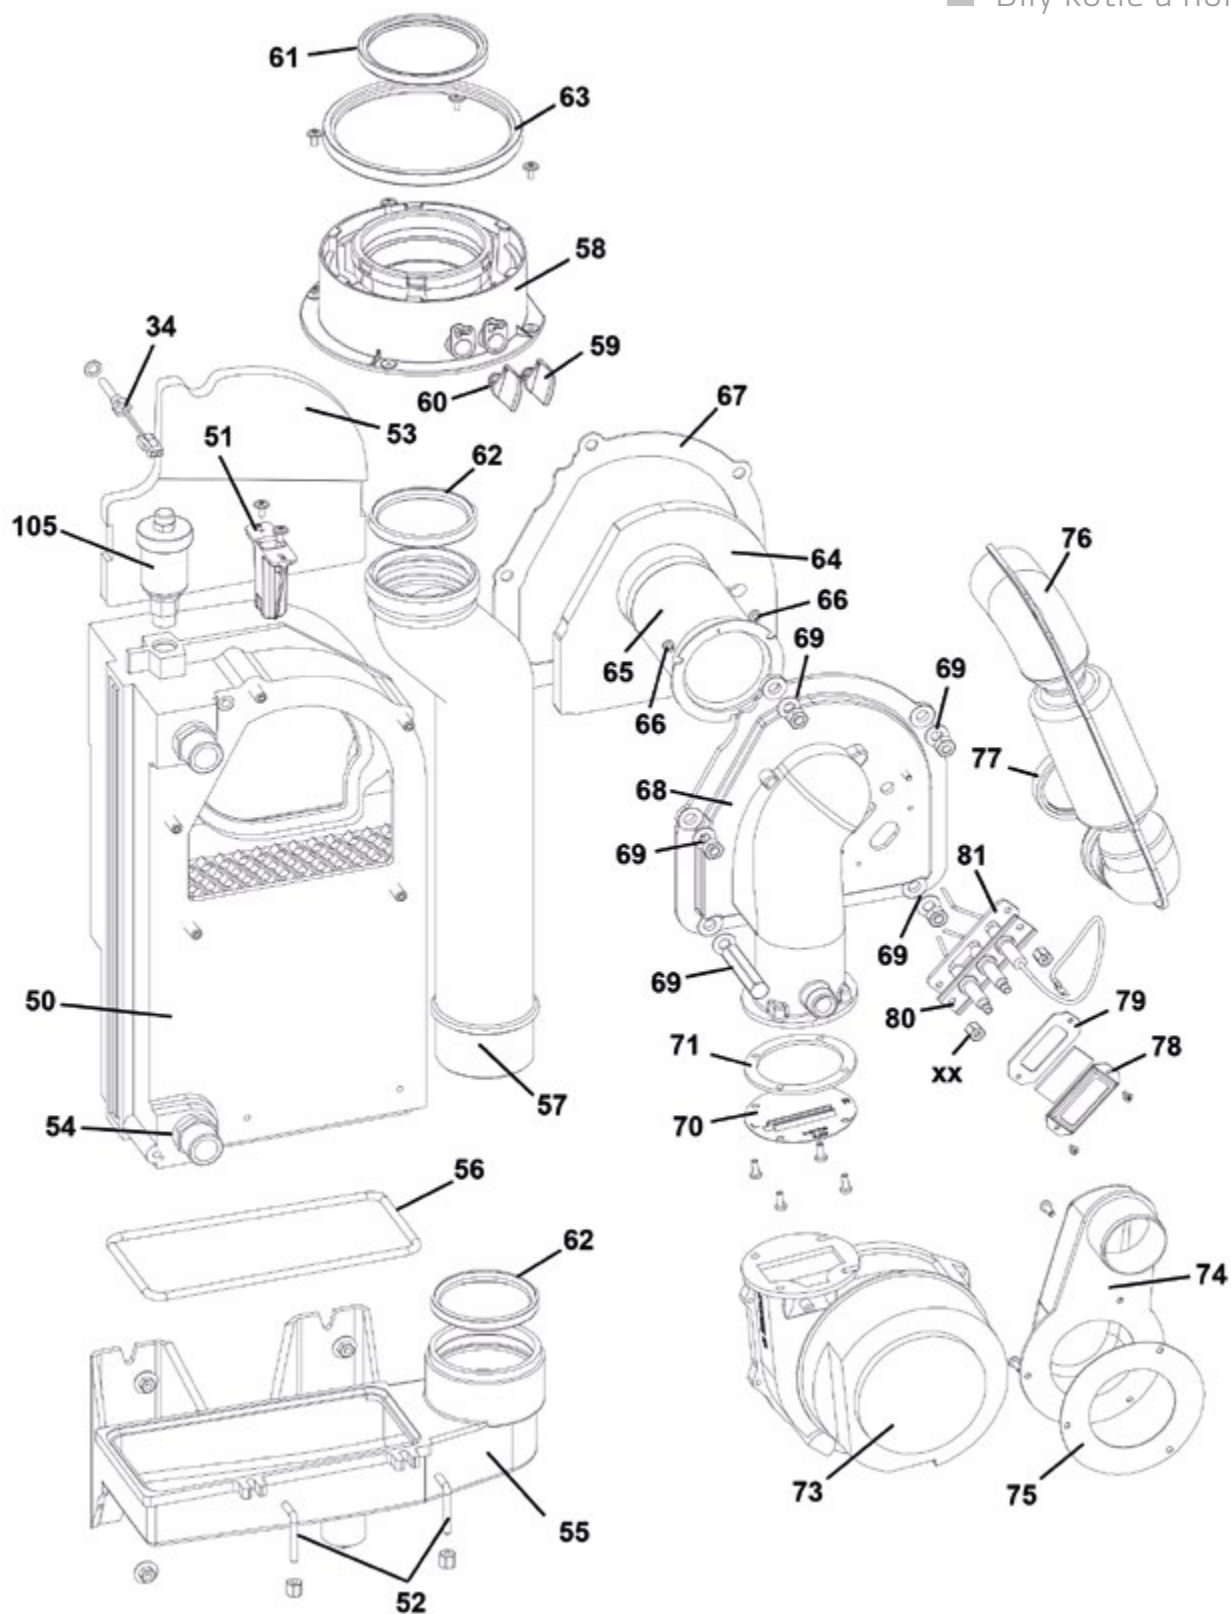

■ Díly kotle a hořáku