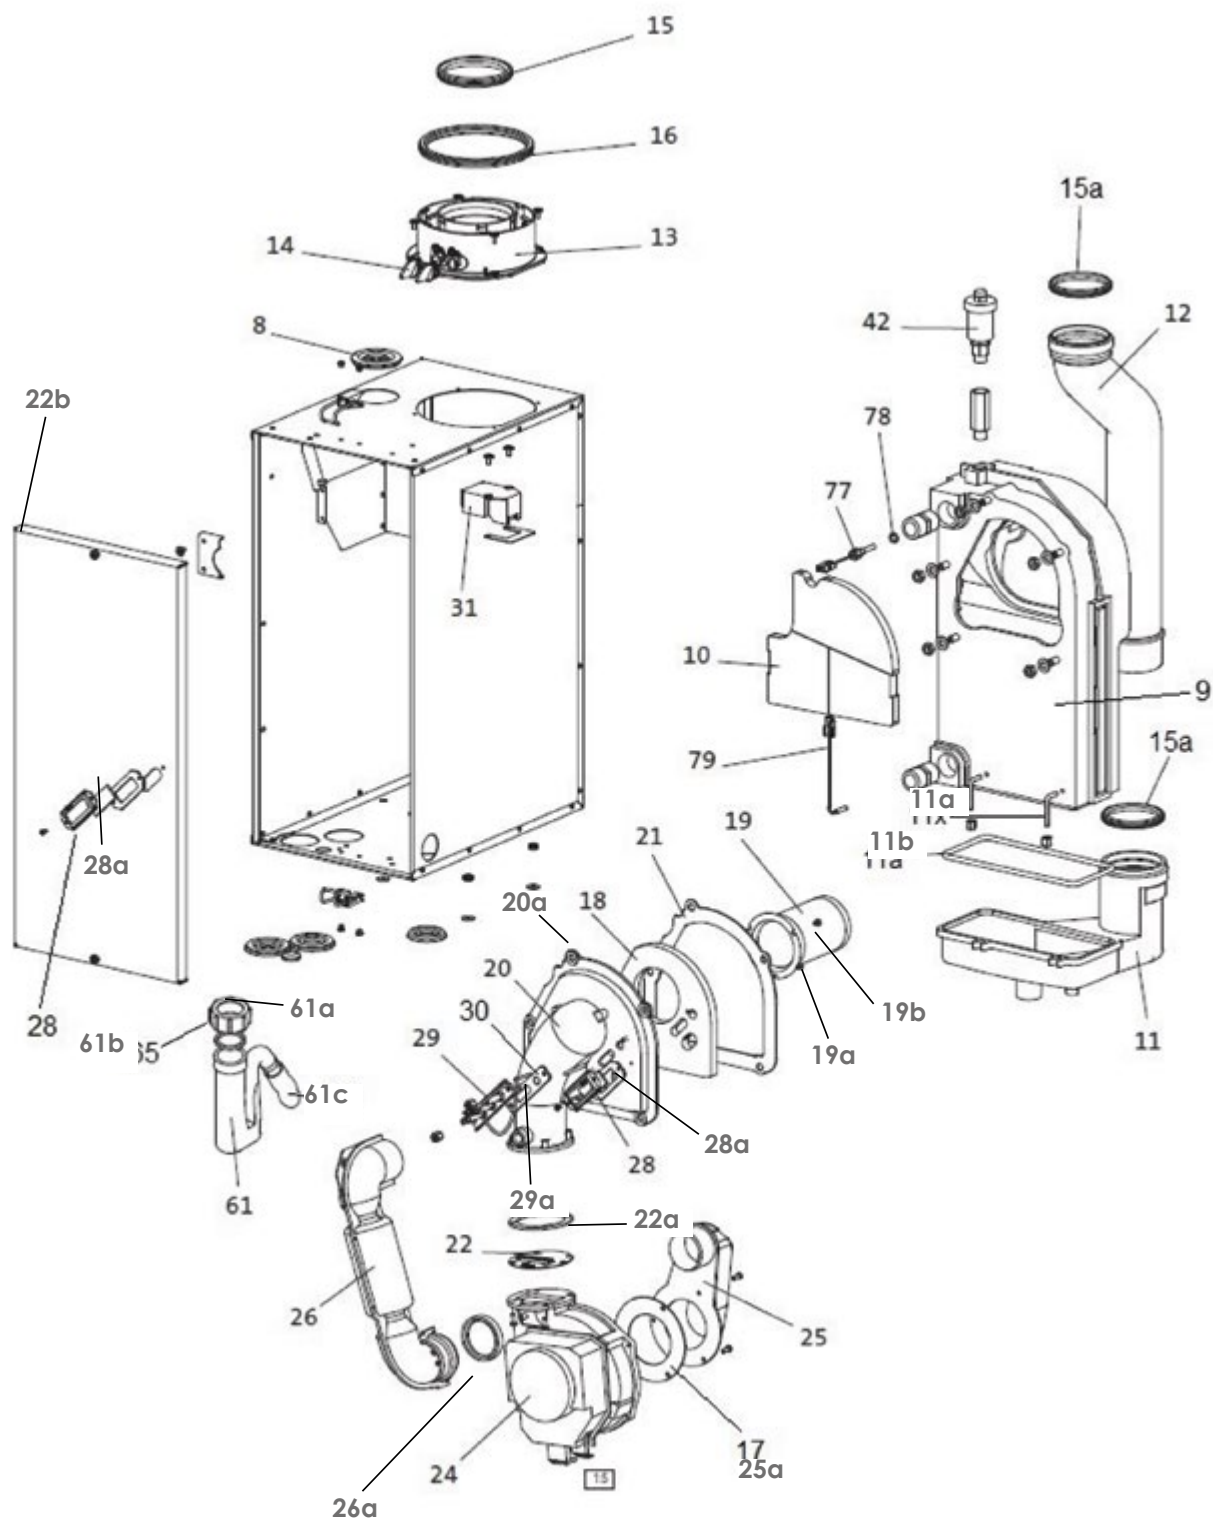

■ Díly kotle a hořáku