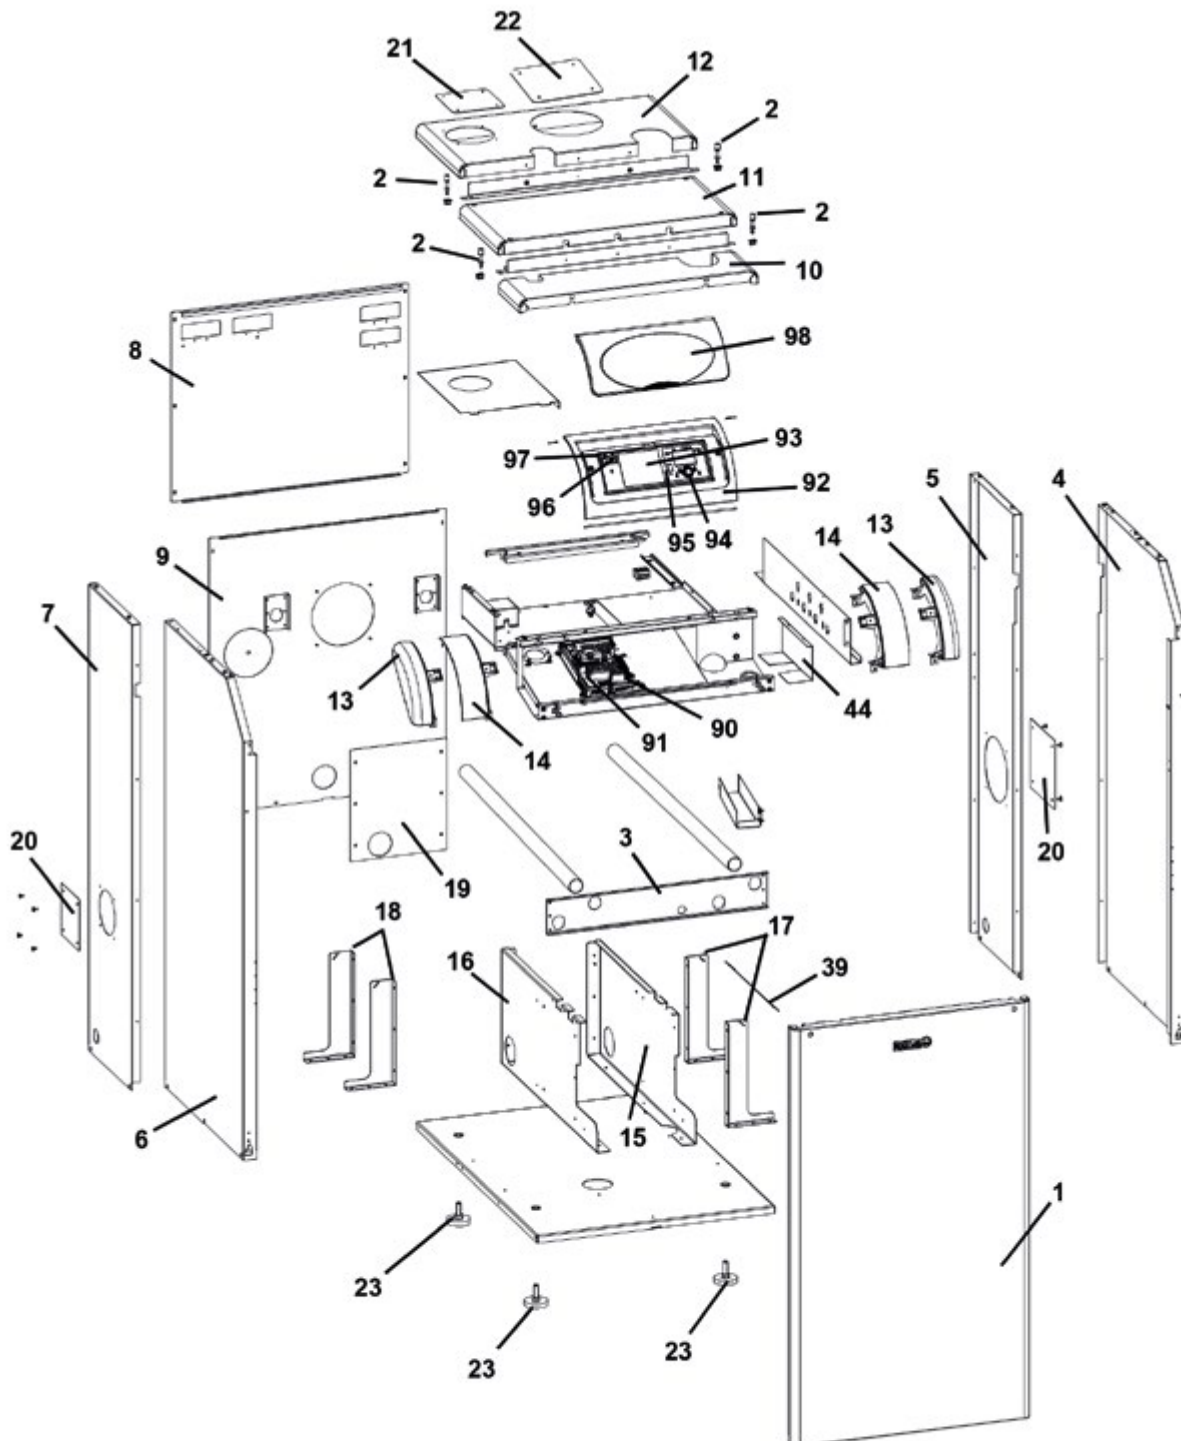

BBK EVO 20/22 H (i)

Poz.	Obj. č.	Označení
221	BROND7646368	připojovací šroubení pro studenou vodu
Připojovací kohouty ADW 1/2"		
230	BROND982665	kulový kohout 3/4" pro náběh, ADH 1/2 a 3/4
231	BROND982672	kulový kohout 3/4" pro vrat, ADH 1/2 a 3/4
232	BROND982689	kulový kohout plyn, 1/2", ADH 1/2

■ Díly opláštění a regulace