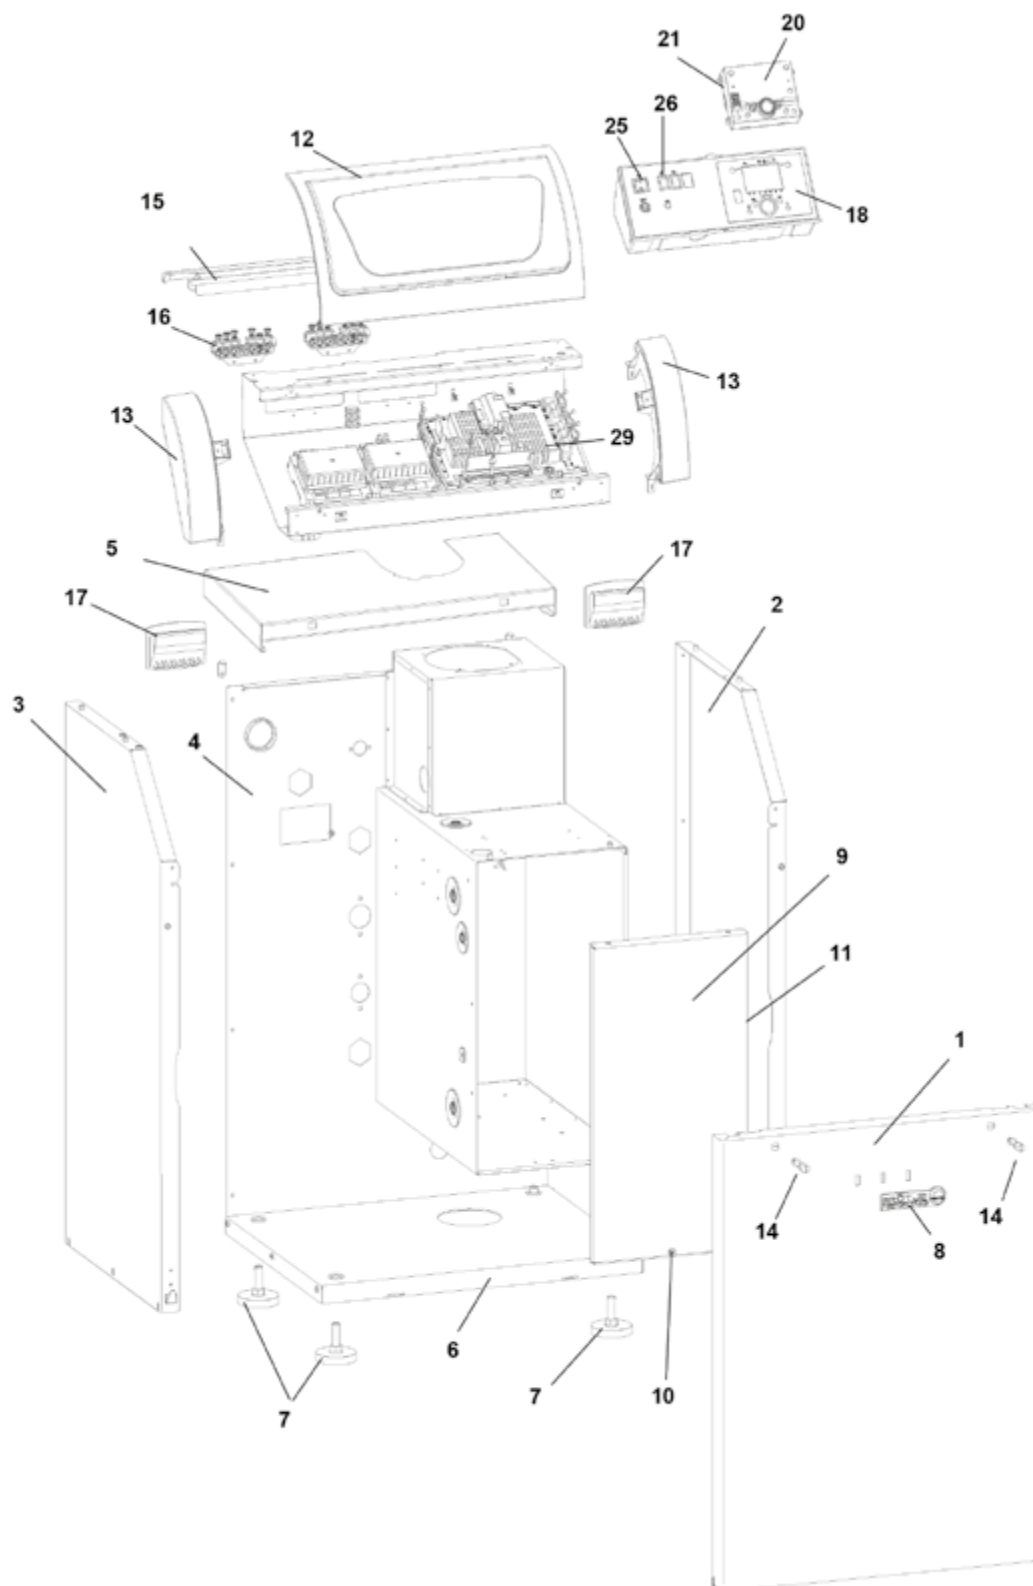

Poz.	Obj. č.	Označení
104	BROND7308202	Snímač tlakovu včetně adaptéru
105	BROND986915	KFE - kohout
106	BROND988667	Uzávěr úhlový gravitační
107	BROND7668885	Čerpadlo UPM3 15-70 Hybrid
bez ozn.	BROND7658413	Kabeláž 0,8 m napětí pro čerpadla UPM
bez ozn.	BROND7658414	Kabeláž 0,8 m PWM signálu pro čerpadla UPM
108	BROND683166	Trubka vratu
109	BROND683173	Odvzdušňovací zátka
110	BROND683180	Trubka vratu pro 2. topný okruh
111	BROND7653832	Přípojovací plynová trubka BGB 15-28
112	BROND683203	Plynová trubka k hořáku BGB 15/20
112	BROND683210	Plynová trubka k hořáku BGB 38
113	BROND7308222	Ventil plynový Siemens VGE56
114	BROND7653833	Odvzdušňovací potrubí BGB 15-28
115	BROND683241	Oblouk 3/8 "
116	BROND541855	Odvzdušňovač
117	BROND7308220	Matice převlečná pro plynový ventil
bez ozn.	BROND683081	Sada těsnění
SIS		
130	BROND576406	Izolace pro pojistnou sadu SiS
131	BROND539470	Pojistný ventil SIS, R 1/2", 2,5 bar
132	BROND539487	Manometr SIS, 1/4" 0-4 bar
133	BROND539494	Odvzdušňovač SIS, 3/8", 10 bar
134	BROND7311335	T-kus SIS
WVS 25		
140	BROND683272	Oblouk 1" z WVS 25
141	BROND683487	Oblouk 3/4" z WVS 25
LPS-U 25		
150	BROND683494	Oblouk 1" s převlečnou maticí
151	BROND683500	Vsuvka R3 / 4 "x 1"
152	BROND683517	Oblouk 1" se 2 převlečnými maticemi
153	BROND988667	Uzávěr úhlový gravitační
154	BROND7308205	Čerpadlo UPM2/ 15-40
bez ozn.	BROND7311328	Kabeláž UPM2- 2M
155	BROND7311021	PWM záslepka
156	BROND684095	Sada těsnění LPS
bez ozn.	SIEQAZ36.526/109	Čidlo teplotní QAZ36.526/109 kabelové NTC 10k, kabel 6m
LPS-T 25B		
160	BROND683494	Oblouk 1" s převlečnou maticí
161	BROND587419	Oblouk 1" s 3/8" Kfe-kulový kohout
162	BROND683517	Oblouk 1" se 2 převlečnými maticemi
163	BROND684095	Sada těsnění LPS
164	BROND988667	Uzávěr úhlový gravitační
165	BROND7308205	Čerpadlo UPM2/ 15-40
bez ozn.	BROND7311328	Kabeláž UPM2- 2M
166	BROND7311021	PWM záslepka
167	BROND7677904	Izolace vlnovce 1 "X1300 / 9MM
168	BROND7677905	Izolace vlnovce 1 "X1040/9MM Isoliert
bez ozn.	SIEQAZ36.526/109	Čidlo teplotní QAZ36.526/109 kabelové NTC 10k, kabel 6m
ADH		
160	BROND999014	Kulový kohout 1 /1/4" pro náběh
161	BROND999021	Kulový kohout 1 /1/4" pro vrat
162	BROND999007	Kulový kohout pro připojení plynu 1"

■ Díly opláštění a regulace