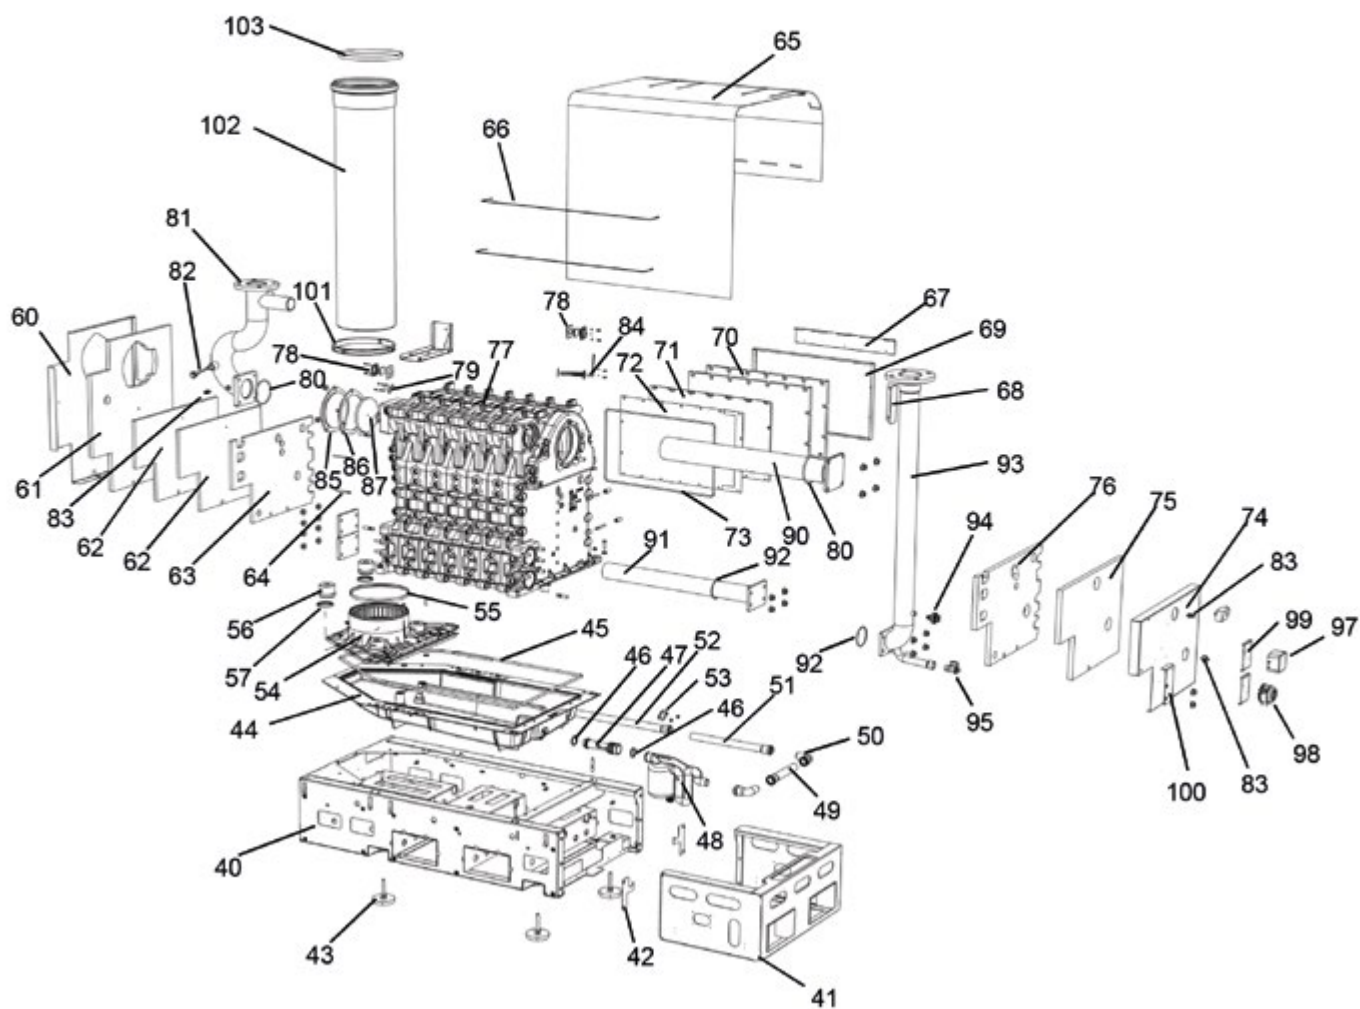

SGB 400 - 610 H (i)

■ Díly kotle