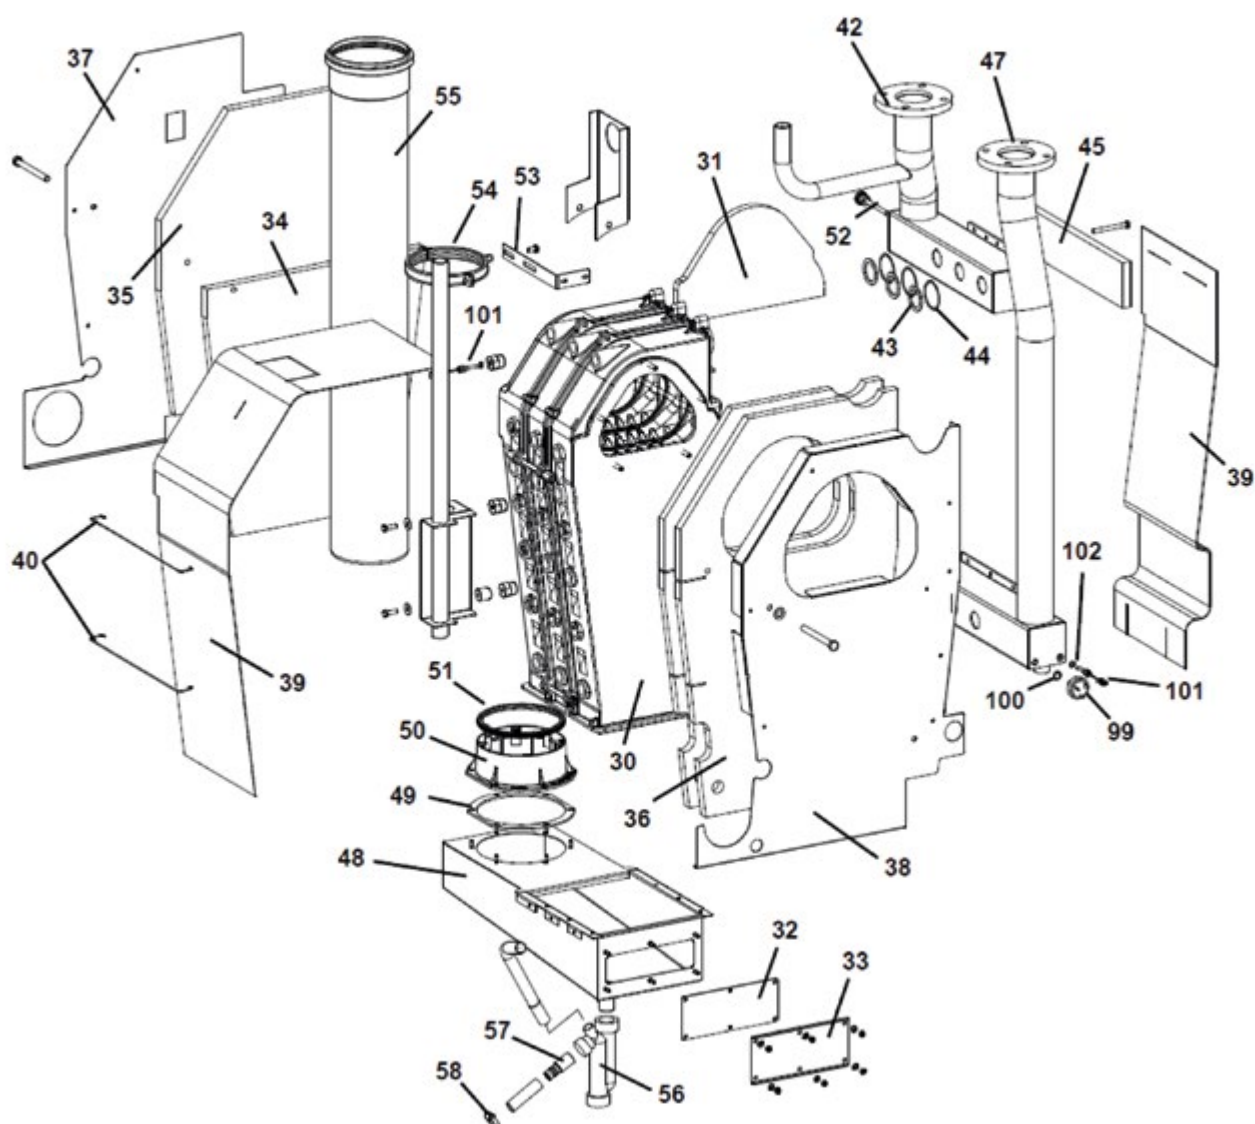

■ Díly opláštění a regulace

■ Díly kotle

■ Díly hořáku

Poz.	Obj. č.	Označení
Díly opláštění		
1	BROND695015	Přední stěna SGB 125-300
2	BROND578899	Rychlouzávěr 60 mm (zámek)
3	BROND694889	Přepážka SGB 125-300
4	BROND694773	Boční stěna, pravá SGB 125/170
4	BROND694780	Boční stěna, pravá SGB 215/300
5	BROND694797	Boční stěna, pravá zadní SGB 125/170
5	BROND694803	Boční stěna, pravá zadní SGB 215
5	BROND694810	Boční stěna, pravá zadní SGB 260
5	BROND7307317	Boční stěna, pravá zadní SGB 300
6	BROND694827	Boční stěna, levá SGB 125/170
6	BROND694834	Boční stěna, levá SGB 215-300
7	BROND694841	Boční stěna, levá zadní SGB 125/170
7	BROND694858	Boční stěna, levá zadní SGB 215
7	BROND694865	Boční stěna, levá zadní SGB 260/300
7	BROND694872	Boční stěna, levá zadní SGB 300
8	BROND694940	Zadní stěna, horní SGB 125-300
9	BROND694919	Zadní stěna, spodní SGB 125/170
9	BROND694926	Zadní stěna, spodní SGB 215/300
10	BROND694957	Horní kryt, přední SGB 125
10	BROND694964	Horní kryt, přední SGB 170-300
11	BROND694971	Horní kryt, střední SGB 125/170
11	BROND694988	Horní kryt, střední SGB 215-300
12	BROND694995	Horní kryt, zadní SGB 125/170
12	BROND695008	Horní kryt, zadní SGB 215-300
13	BROND637589	Plastový boční díl 50 mm levý/pravý
14	BROND643276	Plastový mezikus 75 mm levý/pravý
15	BROND692397	Nosný plech, pravý SGB 125
15	BROND692403	Nosný plech, pravý SGB 170
15	BROND692410	Nosný plech, pravý SGB 215
15	BROND692427	Nosný plech, pravý SGB 260
15	BROND692434	Nosný plech, pravý SGB 300
16	BROND694681	Nosný plech, levý SGB 125
16	BROND694698	Nosný plech, levý SGB 170
16	BROND694704	Nosný plech, levý SGB 215
16	BROND694711	Nosný plech, levý SGB 260
16	BROND694728	Nosný plech, levý SGB 300
17	BROND694735	Příčný držák, pravý SGB 125-300
18	BROND694742	Příčný držák, levý SGB 125-300
19	BROND694766	Nosný plech SGB 125-300
20	BROND684491	Kryt hrdla odvodu spalin SGB 125/170
20	BROND694896	Kryt hrdla odvodu spalin SGB 215/300
21	BROND694902	Kryt hrdla přívodu vzduchu SGB 125/300
22	BROND695039	Kryt hrdla odvodu spalin, horní SGB 125-300
23	BROND65795	Stavěcí noha
b.z.	BROND694759	Pořadač na dokumentaci
Díly kotle		
30	BROND695046	Tepelný výměník SGB 125 E
30	BROND695053	Tepelný výměník SGB 170 E