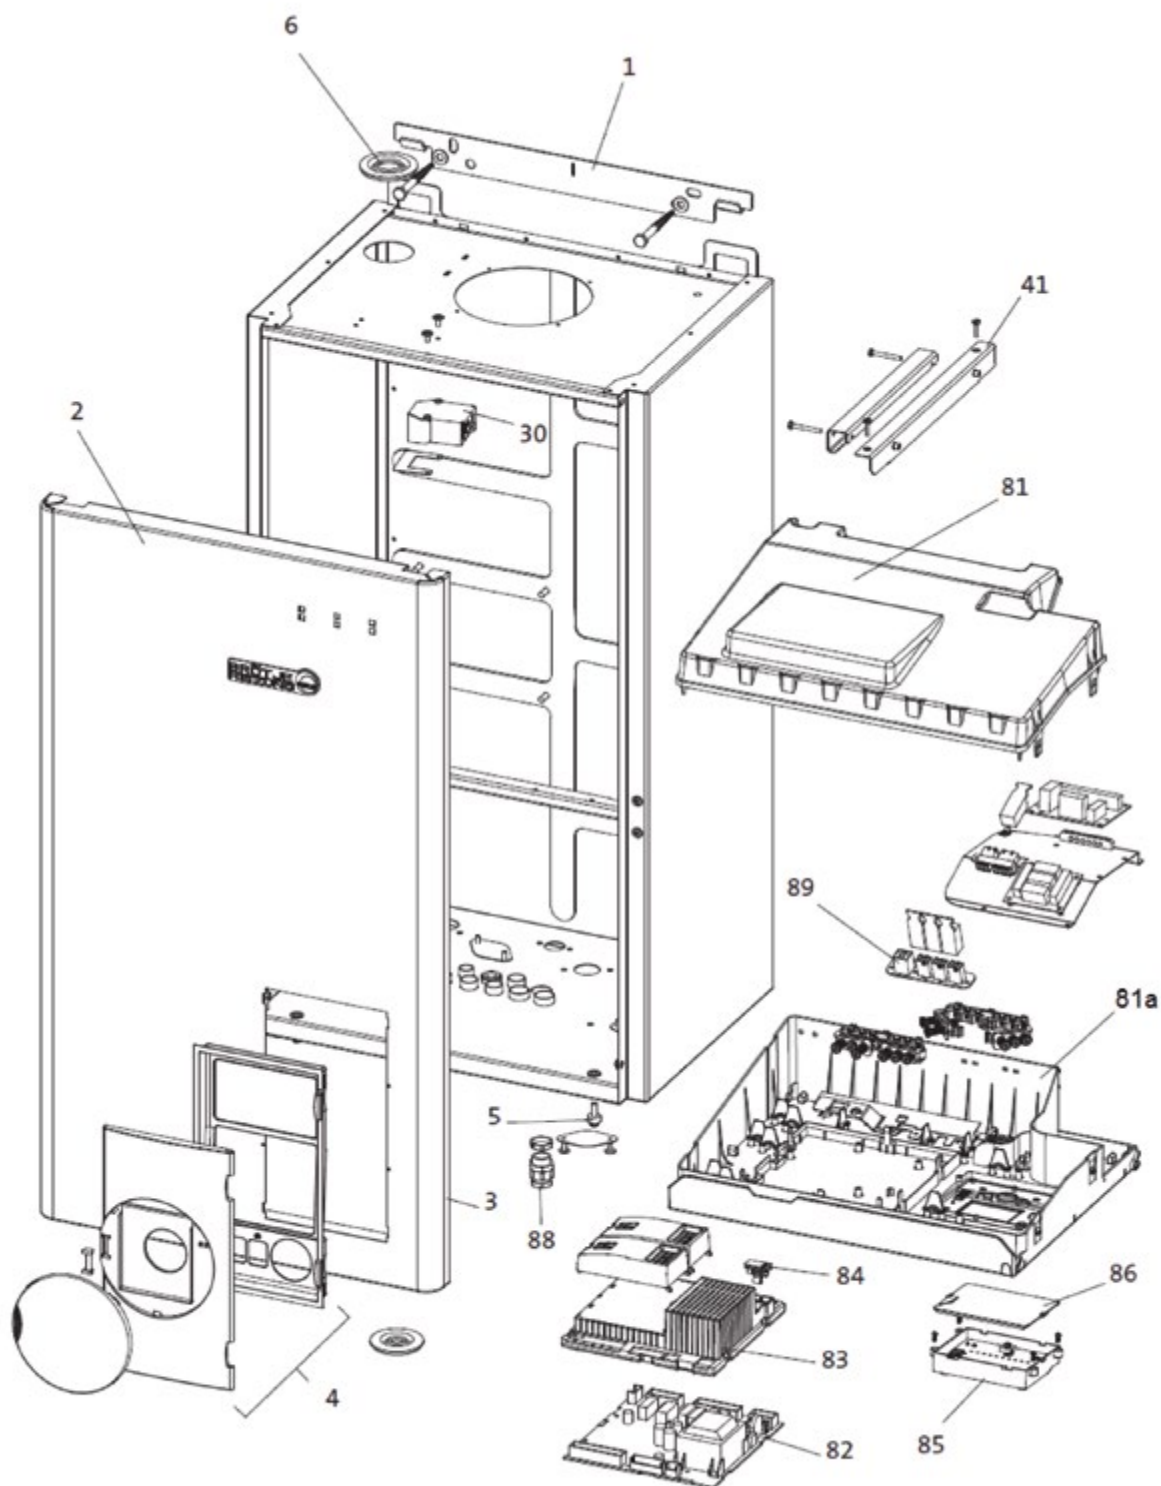

■ Opláštění a regulace a regulace WGB