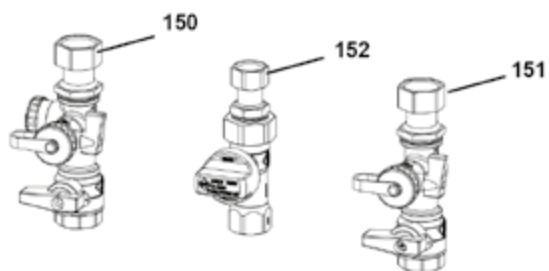

■ Díly opláštění a regulace

■ Díly kotle a hořáku

WGB EVO 15-38i

■ Trubní díly WBS

Příslušenství LS-BS

Příslušenství LS-U1

Příslušenství - ADH 1/2" a 3/4"

Příslušenství - AEH 1/2" a 3/4"