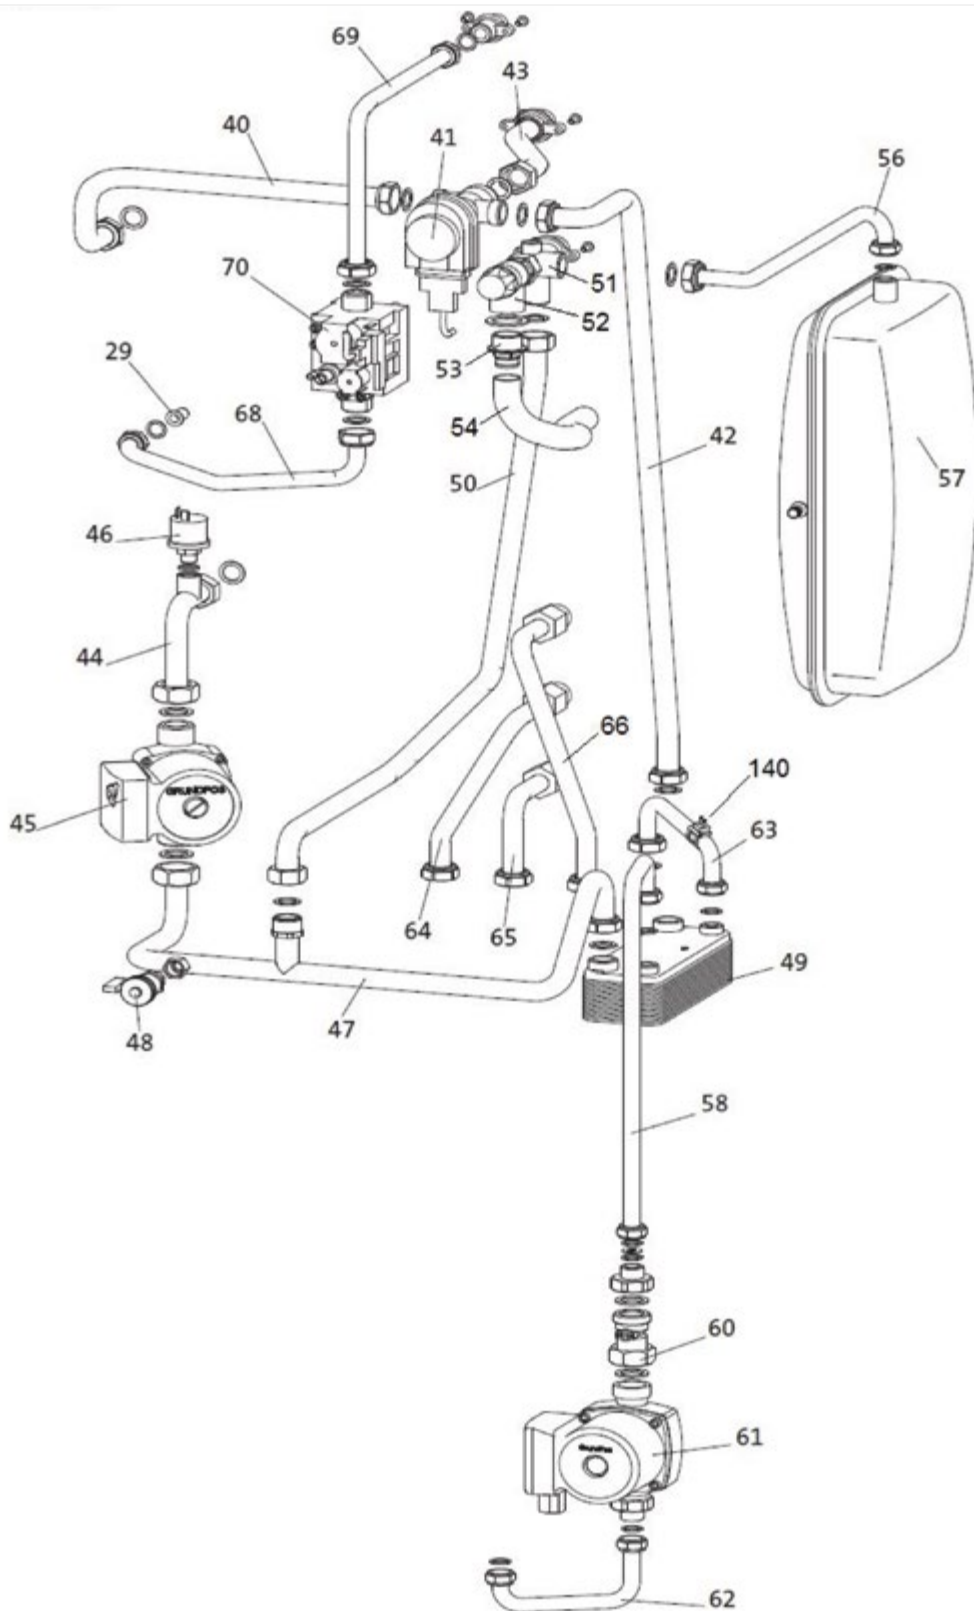

■ Díly hořáku

■ Trubní díly

IS BBK 1

IS BBK 2

■ Připojovací potrubí

BBK 4,9-22 D

Poz.	Obj. č.	Označení
Díly opláštění		
1	BROND642262	Přední stěna
2	BROND642279	Boční stěna, levá
3	BROND642286	Boční stěna, pravá
4	BROND642293	Příčník
5	BROND642309	Zadní stěna, horní
6	BROND642316	Zadní stěna, spodní
7	BROND642323	Zadní stěna, střední
8	BROND642330	Horní kryt
9	BROND601740	Dvířka regulace - komplet
10	BROND657679	Rychlouzávěr přední stěny
11	BROND698573	Kryt vzduchové komory
12	BROND9875885	Uzávěr krytu vzduchové komory
13	BROND986311	Těsnící průchodka pro odvodušňovač
b.z.	BROND650458	Nohy M12 × 55 mm
Díly kotle a hořáku		
14	BROND7314144	Tepelný výměník
15	BROND986670	Izolační deska výměníku
16	BROND988902	Sběrná vana kondenzátu
16x	BROND624459	Spona vany kondenzátu
17	BROND609470	Těsnění sběrné vany kondenzátu
18	BROND986144	Trubka odvodu spalin
19	BROND998239	Adaptér odvodu spalin (80/125)
20	BROND998253	Břítové těsnění 80 mm
20a	BROND 972192	Břítové těsnění 70 mm
20a	BROND669856	Set matic M8 s podložkami pro montáž krytu hořáku (5 ks)
21	BROND998260	Břítové těsnění 125 mm
22	BROND998246	Zátka (ucpávka) na adaptéru odvodu spalin
b.z.	BROND657662	O-kroužek zátky na adaptéru odvodu spalin
23	BROND986168	Sada těsnění výměník/hořák - viz strana 35
24	BROND986175	Izolační deska hořáku
25	BROND986182	Hořáková trubice
b.z.	BROND624381	Těsnění hořákové trubice
b.z.	BROND664318	Sada šroubů k hořákové trubici
26	BROND986199	Víko hořáku
27	BROND998420	Těsnění víka hořáku
28	BROND7306738	Vzduchová clona
28a	BROND574365	Těsnění vzduchové clony a míchacího kanálu
29	BROND601641	Tryska zemní plyn LL 7,00 mm
29	BROND987660	Tryska zemní plyn E 6,50 mm
29	BROND601658	Tryska kapalný plyn 4,90 mm
30	BROND663199	Ventilátor
31	BROND986298	Adaptér pro ventilátor
31a	BROND7306523	Těsnění k adaptéru pro ventilátor
32	BROND986304	Sací potrubí
32a	BROND687690	Těsnění k sacímu potrubí DN 50
b.z.	BROND972239	Silikonová hadička ventilátor - plynová armatura
34	BROND972338	Průhledítko - komplet
34a	BROND936736	Těsnění k průhledítku