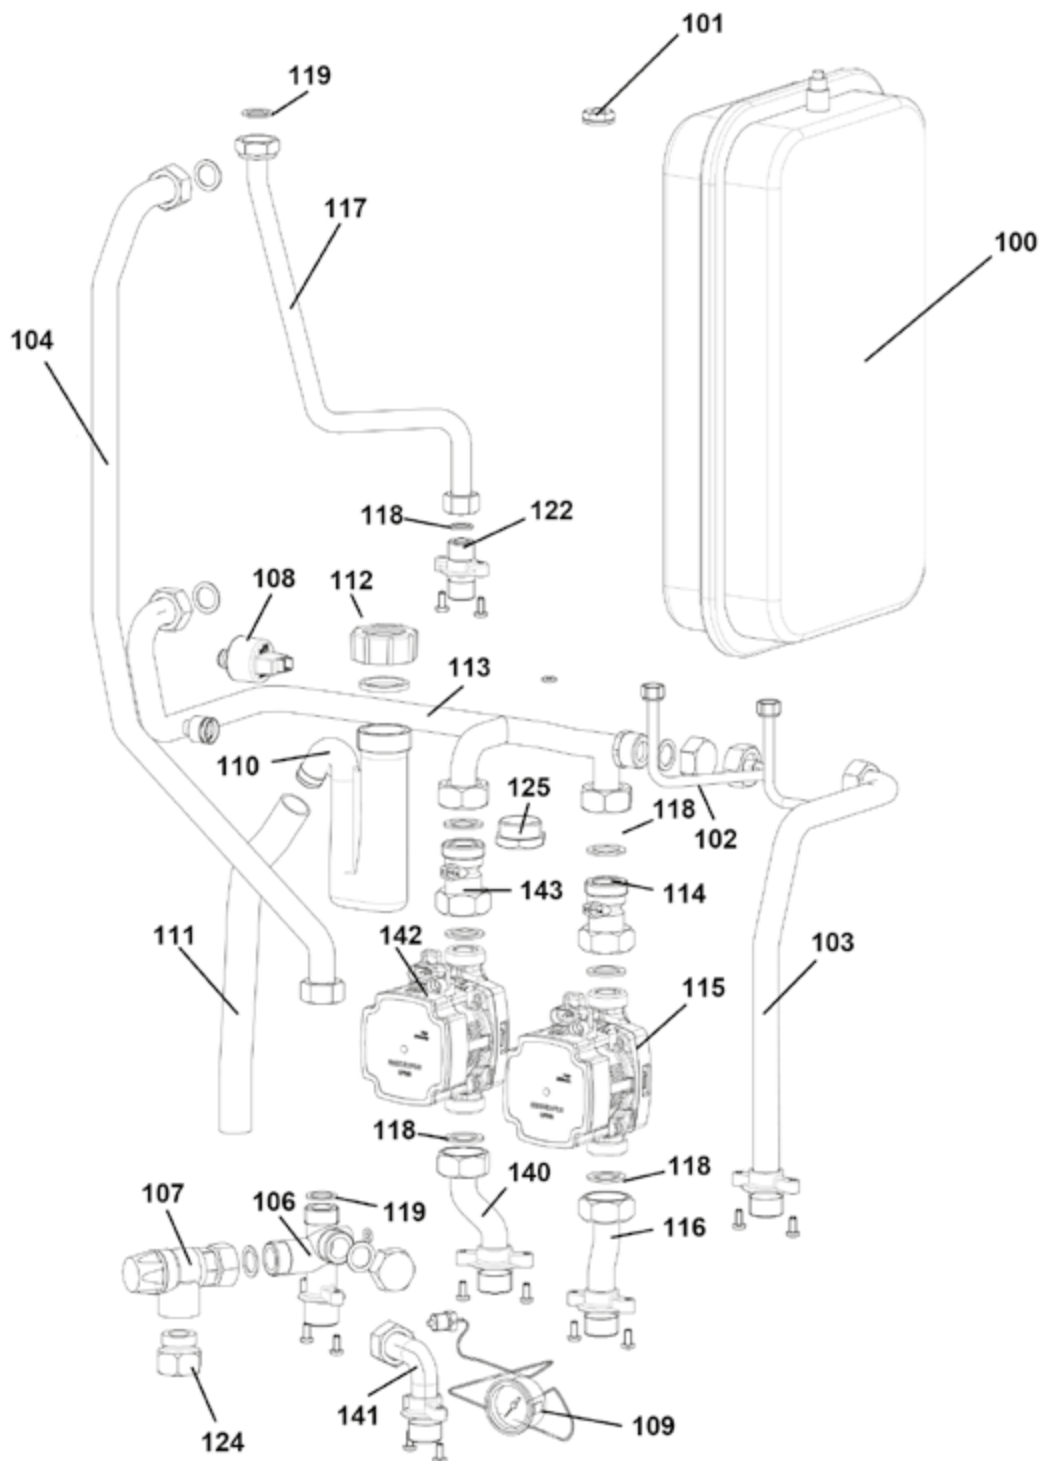

Příslušenství LS-BS

Příslušenství LS-U1

WGB EVO 15-38i

■ Trubní díly WBS