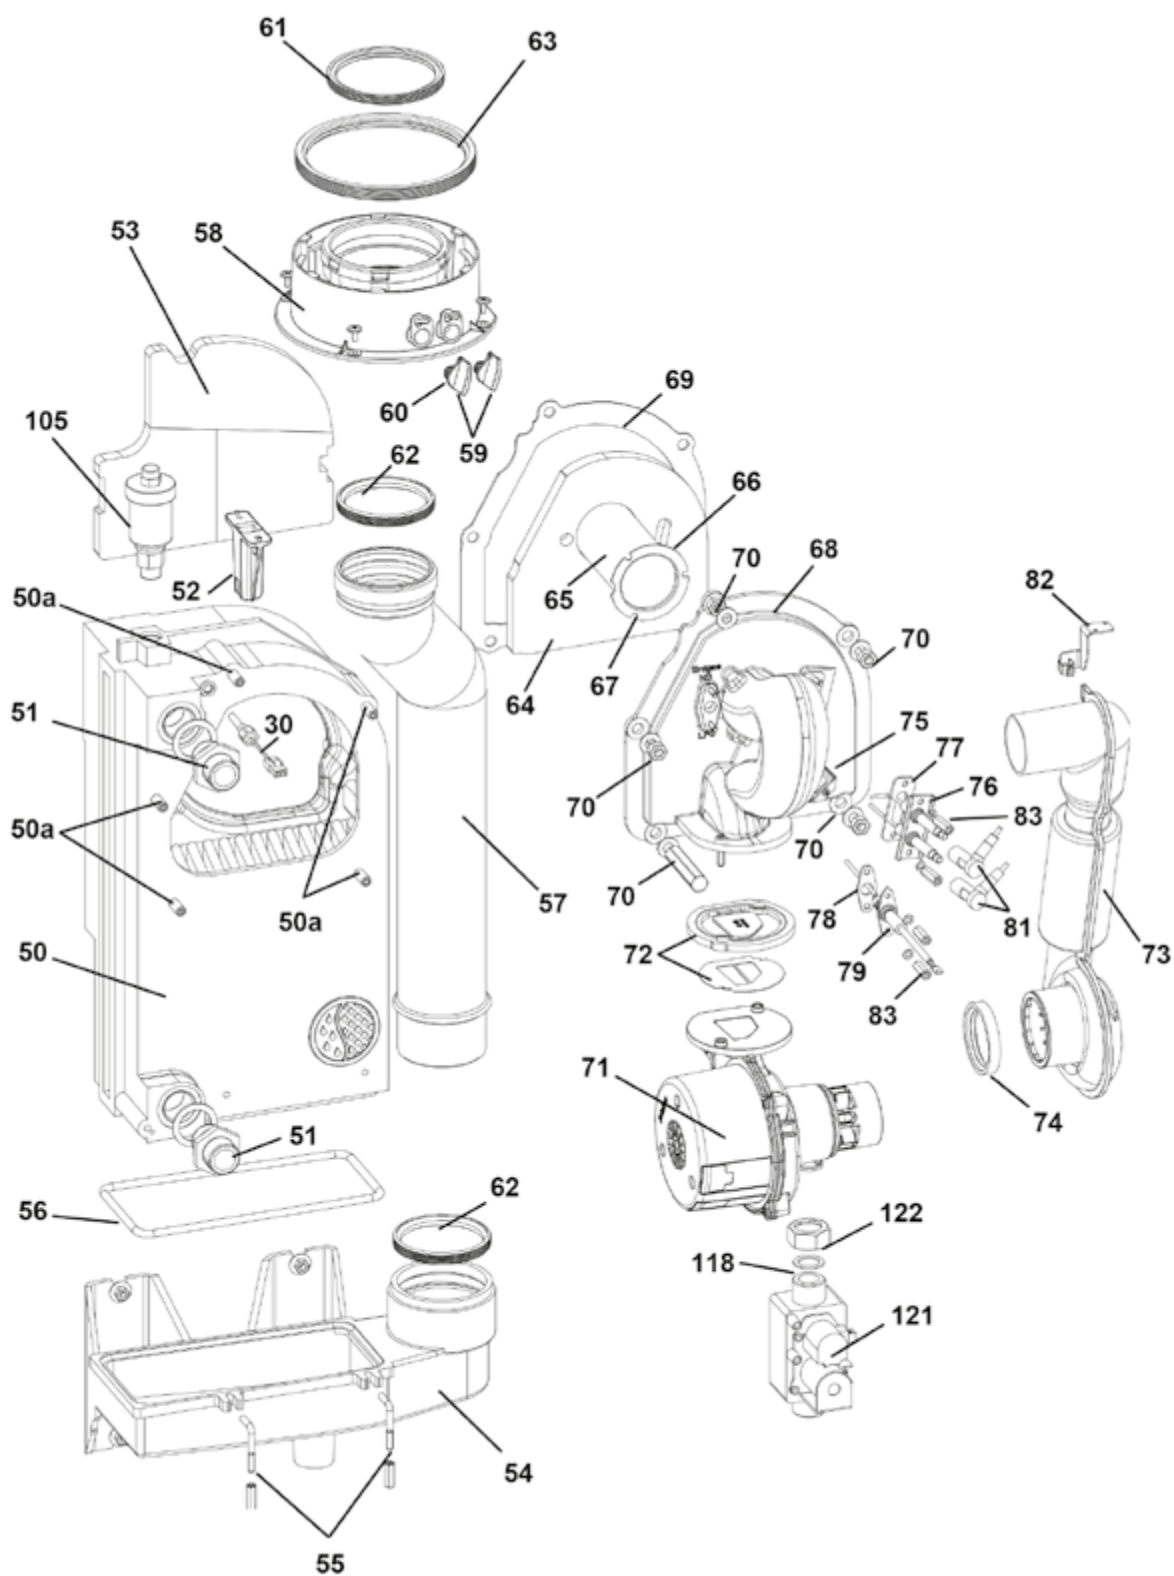

■ Díly kotle a hořáku