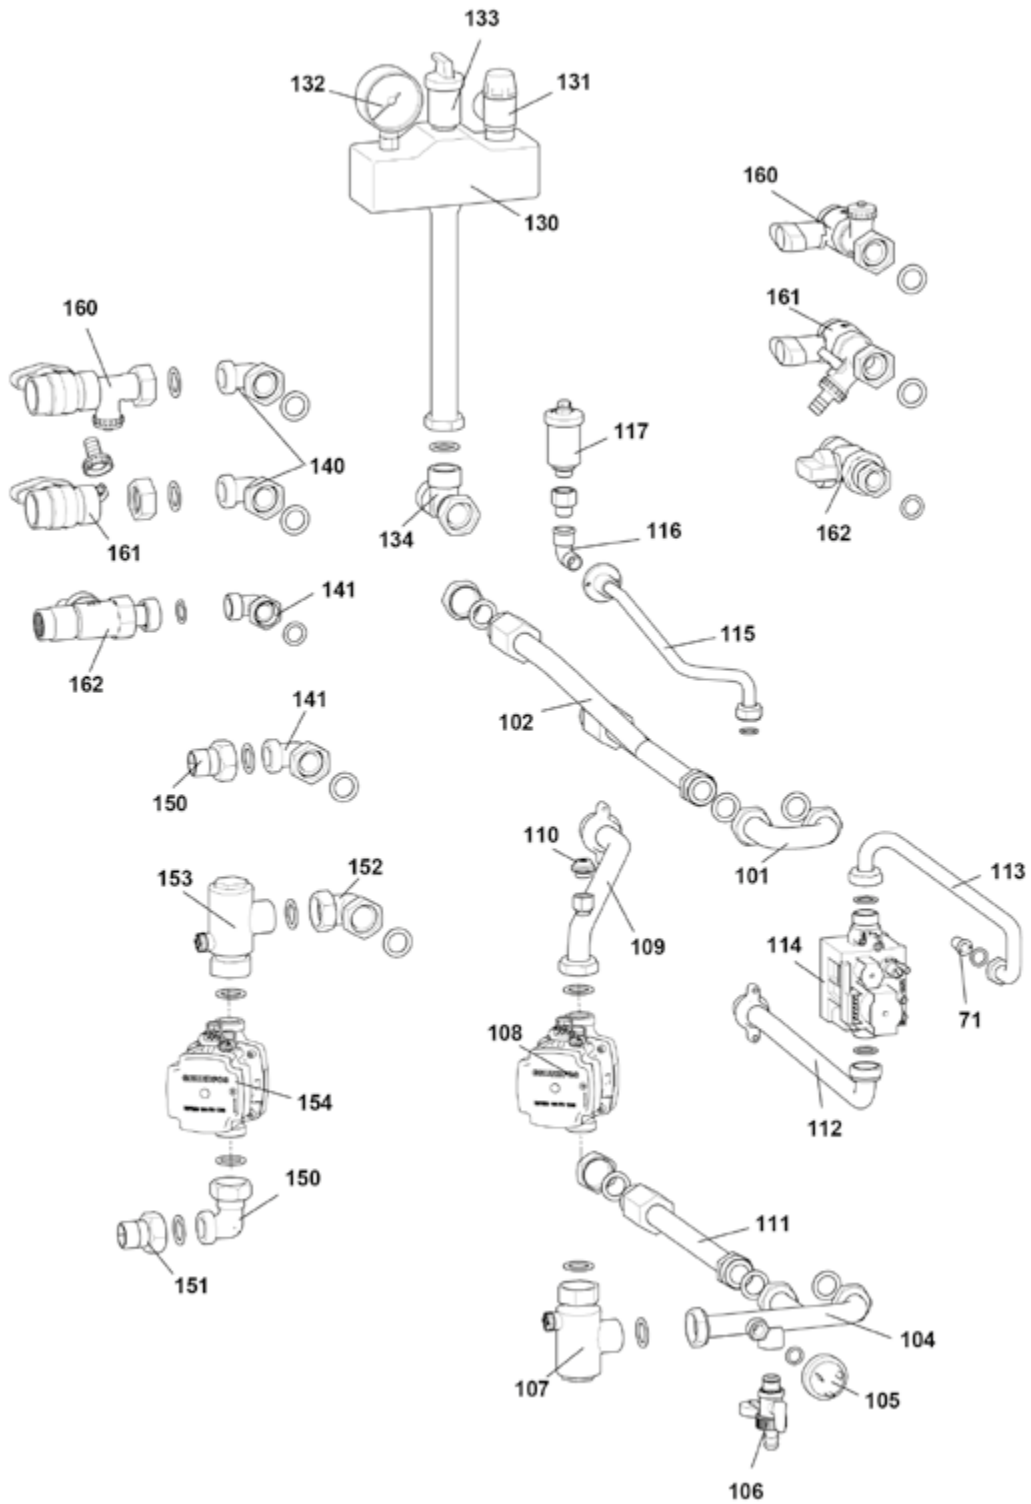

■ Trubní díly

Poz.	Obj. č.	Označení
Díly opláštění		
1	BROND7646468	Čelní stěna
2	BROND7646469	Boční stěna pravá
3	BROND7646470	Boční stěna levá
4	BROND7646471	Zadní stěna
5	BROND7646472	Horní kryt BGB
6	BROND683050	Sokl pro BGB
7	BROND650458	Izolační nožičky
8	BROND998932	Logo Brötje
9	BROND683067	Kryt vzduchové komory
10	BROND972109	Zámek krytu vzduchové komory
11	BROND683074	Těsnění vzduchové komory
12	BROND7637965	Kryt ovládací jednotky ISR
13	BROND7637963	Plastový boční díl 50 mm L/P
14	BROND578899	Rychlouzávěr regulace 56 mm, komplet
15	BROND620024	Kryt kabeláže
16	BROND7307152	Odlehčovač tahu kabeláže 6-ti dílný
17	BROND7311004	Zadní manipulační úchyty
Díly regulace		
20	BRO7796340	Jednotka řídicí ISR 08/21
21	BROND681384	Kryt ovládací jednotky kotle
22	BROND7637966	Držák jednotky ISR
23	BROND7637967	Otočný knoflík
24	BROND7710331	Deska servisní LMS 14 CZ BBK/BGB/BSK/WBC/WBS/WGB/WGB-K E/I
bez ozn.	BROND7633379	Busmodul pro LMS OCI OCI345.06
bez ozn.	BROND681476	Bus propojení display - řídicí jednotka
25	BROND627405	Spínač
26	BROND627450	Tlačítko (vypínač)
27	BROND7306502	PVC krytka ochranná pro vypínač
28	BROND7306503	PVC krytka pro odblokovací tlačítko
29	BROND681483	Kryt řídicí jednotky LMS14
	BROND635936	Pojistka s úchytem
30	BROND986564	Čidlo na kotlovém výstupu QAK 36
31	BROND972819	Čidlo kotlového vratu QAL 36 BGB 15/20
bez ozn.	SIEQAZ36.522/109	Čidlo teplotní QAZ36.522/109 kabelové NTC 10k, kabel 2m
bez ozn.	BROND636087	Upevňující klip pro čidlo QAR
bez ozn.	SIEQAC34/101	Čidlo venkovní QAC34/101 teploty, NTC 1kOhm
32	BROND627566	Modul rozšiřovací orig. BRÖTJE
bez ozn.	BROND627573	Adaptér síťový pokračovacího modulu EWM
bez ozn.	BROND681537	Konektor vstupu H1
bez ozn.	BROND681513	Konektor vstupu H4
bez ozn.	BROND681506	Konektor vstupu H5
bez ozn.	BROND681568	Konektor vstupu H6
bez ozn.	BROND681520	Konektor vstupu UH