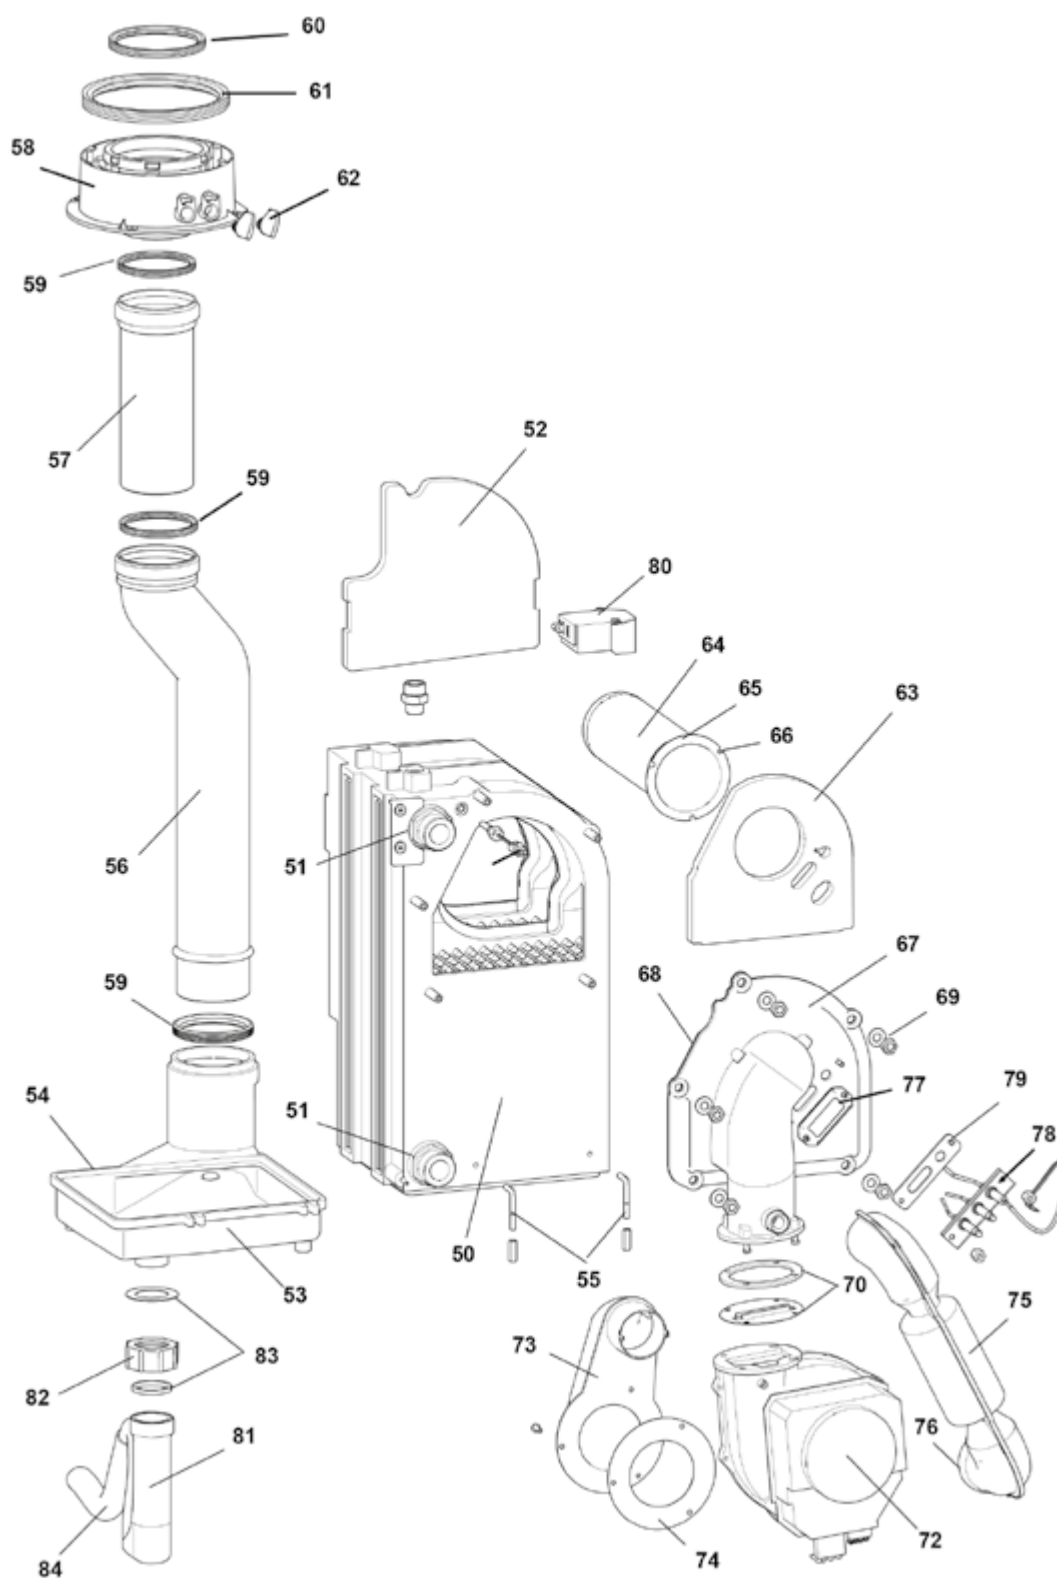

■ Díly kotle a hořáku