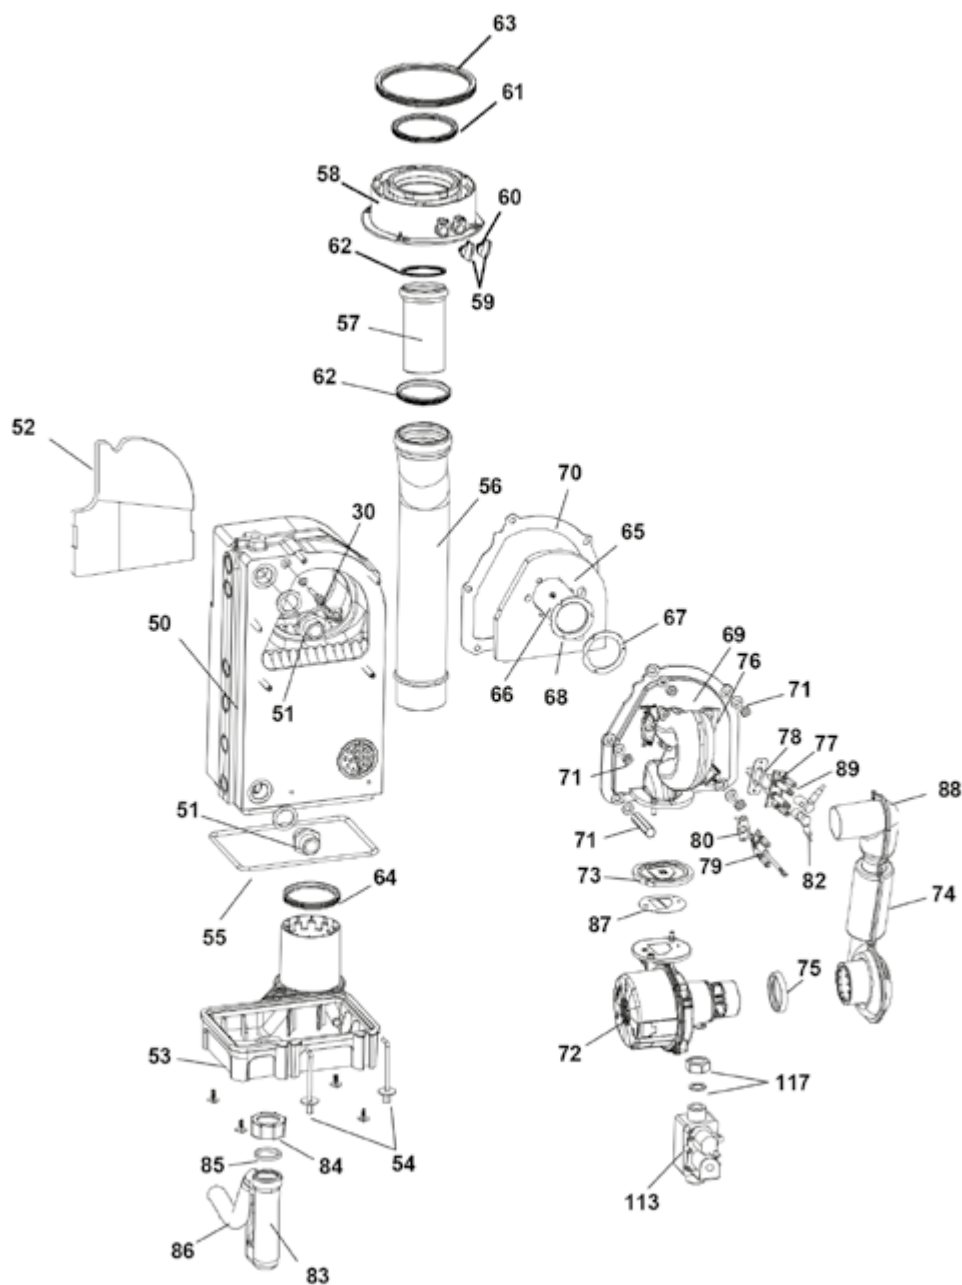

■ Díly kotle a hořáku