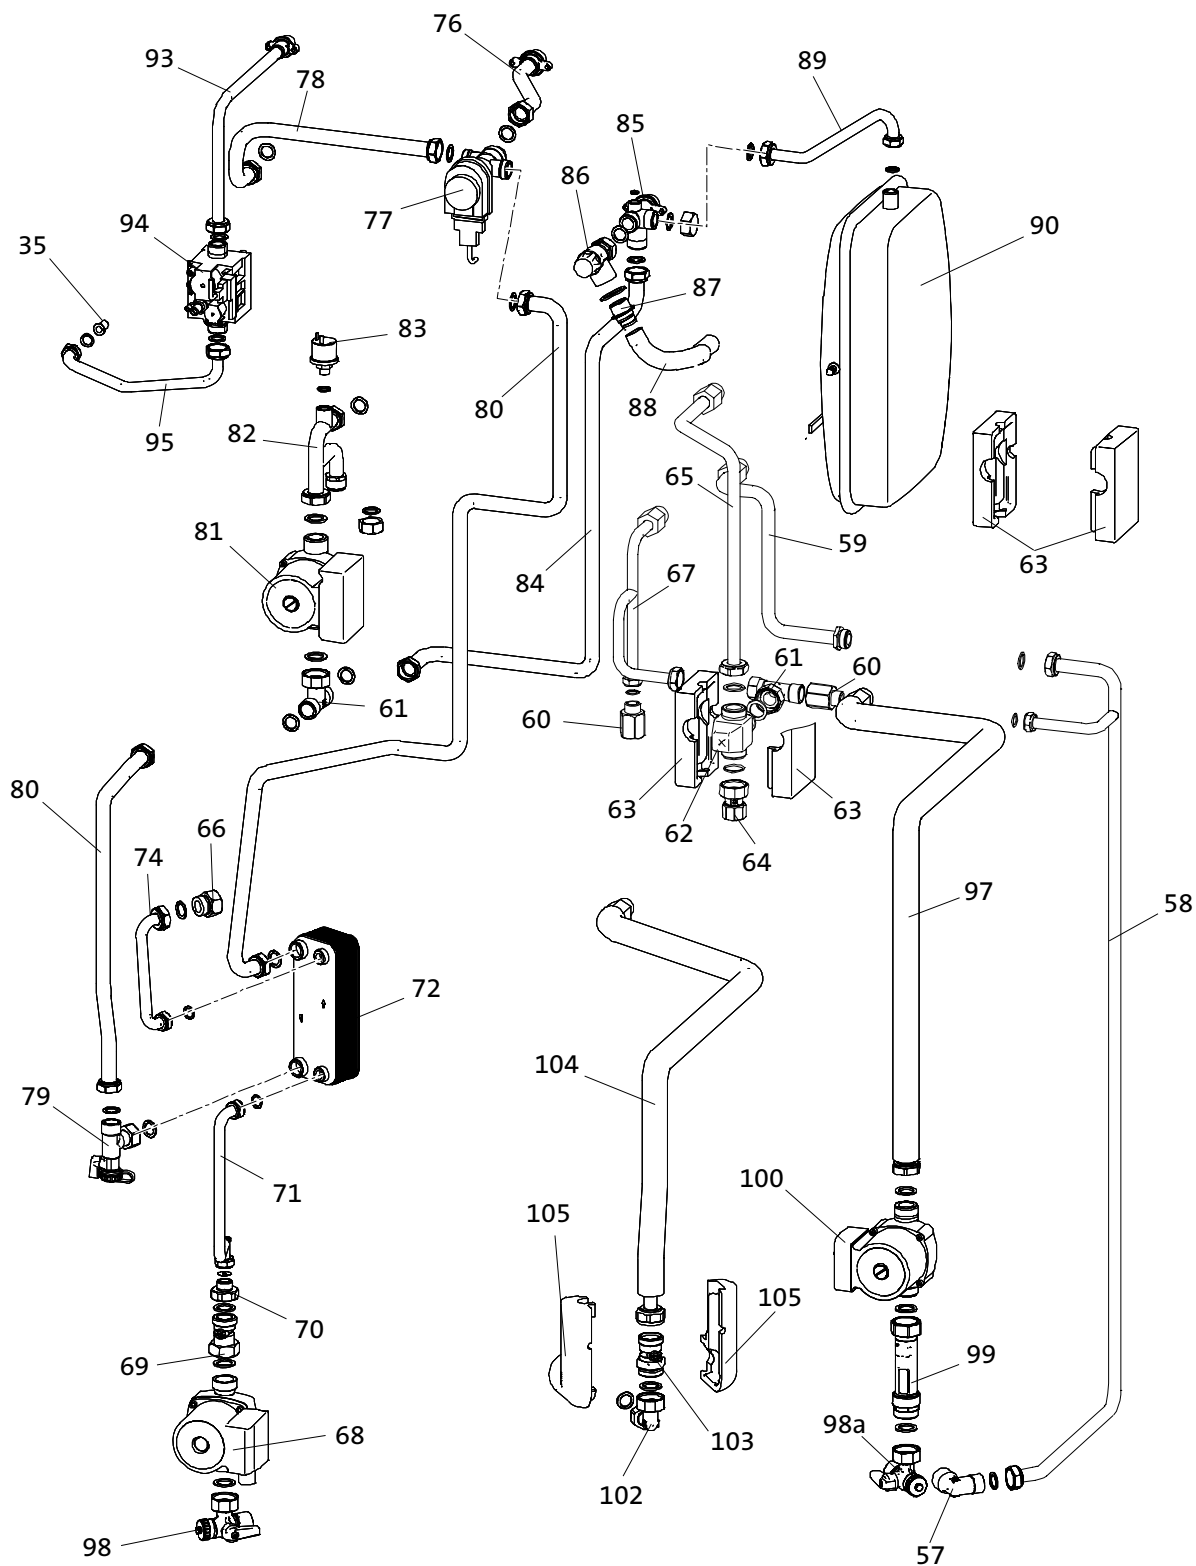

Rozšiřující modul		
b.z.	BROAVS75.390/109R	Rozšiřovací klip pro 2.směšovaný okruh

■ Díly opláštění

■ Díly kotle a hořáku

■ Zásobník a trubicí díly

■ Připojení potrubí - zadní

Poz.	Obj. č.	Označení
Díly opláštění		
1	BROND681575	Podstavec BSK
2	BROND681636	Přední stěna BSK
3	BROND641357	Dvířka regulace s rámem
4	BROND657679	Rychlouzávěr 60mm (zámek)
5	BROND681766	Logo brotje
6	BROND681582	Boční stěna levá BSK
7	BROND681599	Boční stěna pravá BSK
8	BROND681612	Zadní stěna kotle - horní BSK
9	BROND681605	Zadní stěna zásobníku - dolní BSK
10	BROND642330	Horní stěna BSK
11	BROND698573	Kryt vzduchové komory
12	BROND987585	Sada šroubů M4 pro kryt vzduchové komory
13	BROND682855	Vzpěra přední stěny BSK
14	BROND650458	Stavěcí nohy m12x55mm
Díly kotle a hořáku		
20	BROND7314144	Tepelný výměník
20a	BROND624459	Upínací držák výměníku
21	BROND986670	Izolační deska výměníku
22	BROND988902	Sběrná vana kondenzátu
23	BROND609470	Těsnění sběrné vany kondenzátu
24	BROND986144	Trubka odvodu spalin
25	BROND998239	Adaptér odvodu spalin 80/125
26	BROND998253	Břítové těsnění 80mm
26a	BROND972192	Břítové těsnění 70mm
27	BROND998260	Břítové těsnění 125mm
28	BROND998246	Zátka (ucpávka) na adaptéru odvodu spalin
29	BROND574365	Těsnění vzduchové clony a míchacího kanálu
29	BROND986168	Sada těsnění výměník/hořák
30	BROND986175	Izolační deska hořáku
31	BROND986182	Hořáková trubice
31a	BROND624381	Těsnění hořákové trubice
b.z.	BROND664318	Montážní šrouby hořákové trubice, 5ks, m4x8mm
32	BROND986199	Víko hořáku
b.z.	BROND669856	Set matic M8 s podložkami pro montáž krytu hořáku 5ks
33	BROND998420	Těsnění víka hořáku
34	BROND667364	Vzduchová clona BSK 15
34	BROND7306738	Vzduchová clona BSK 20
35	BROND666671	Tryska zemní plyn II, 4,00 mm BSK 15
35	BROND666688	Tryska zemní plyn e, 3,70 mm BSK 15
35	BROND666640	Tryska kapalným plyn, 2,90 mm BSK 15
35	BROND986229	Tryska zemní plyn II, 4,60 mm, BSK 20
35	BROND986236	Tryska zemní plyn e, 4,20 mm BSK 20
35	BROND666657	Tryska kapalným plyn, 3,30 mm, BSK 20
36	BROND663199	Ventilátor
37	BROND986298	Adaptér ventilátoru
37a	BROND7306523	Těsnění adaptéru
38	BROND986304	Sací potrubí
38a	BROND687690	Těsnění sacího potrubí DN 50