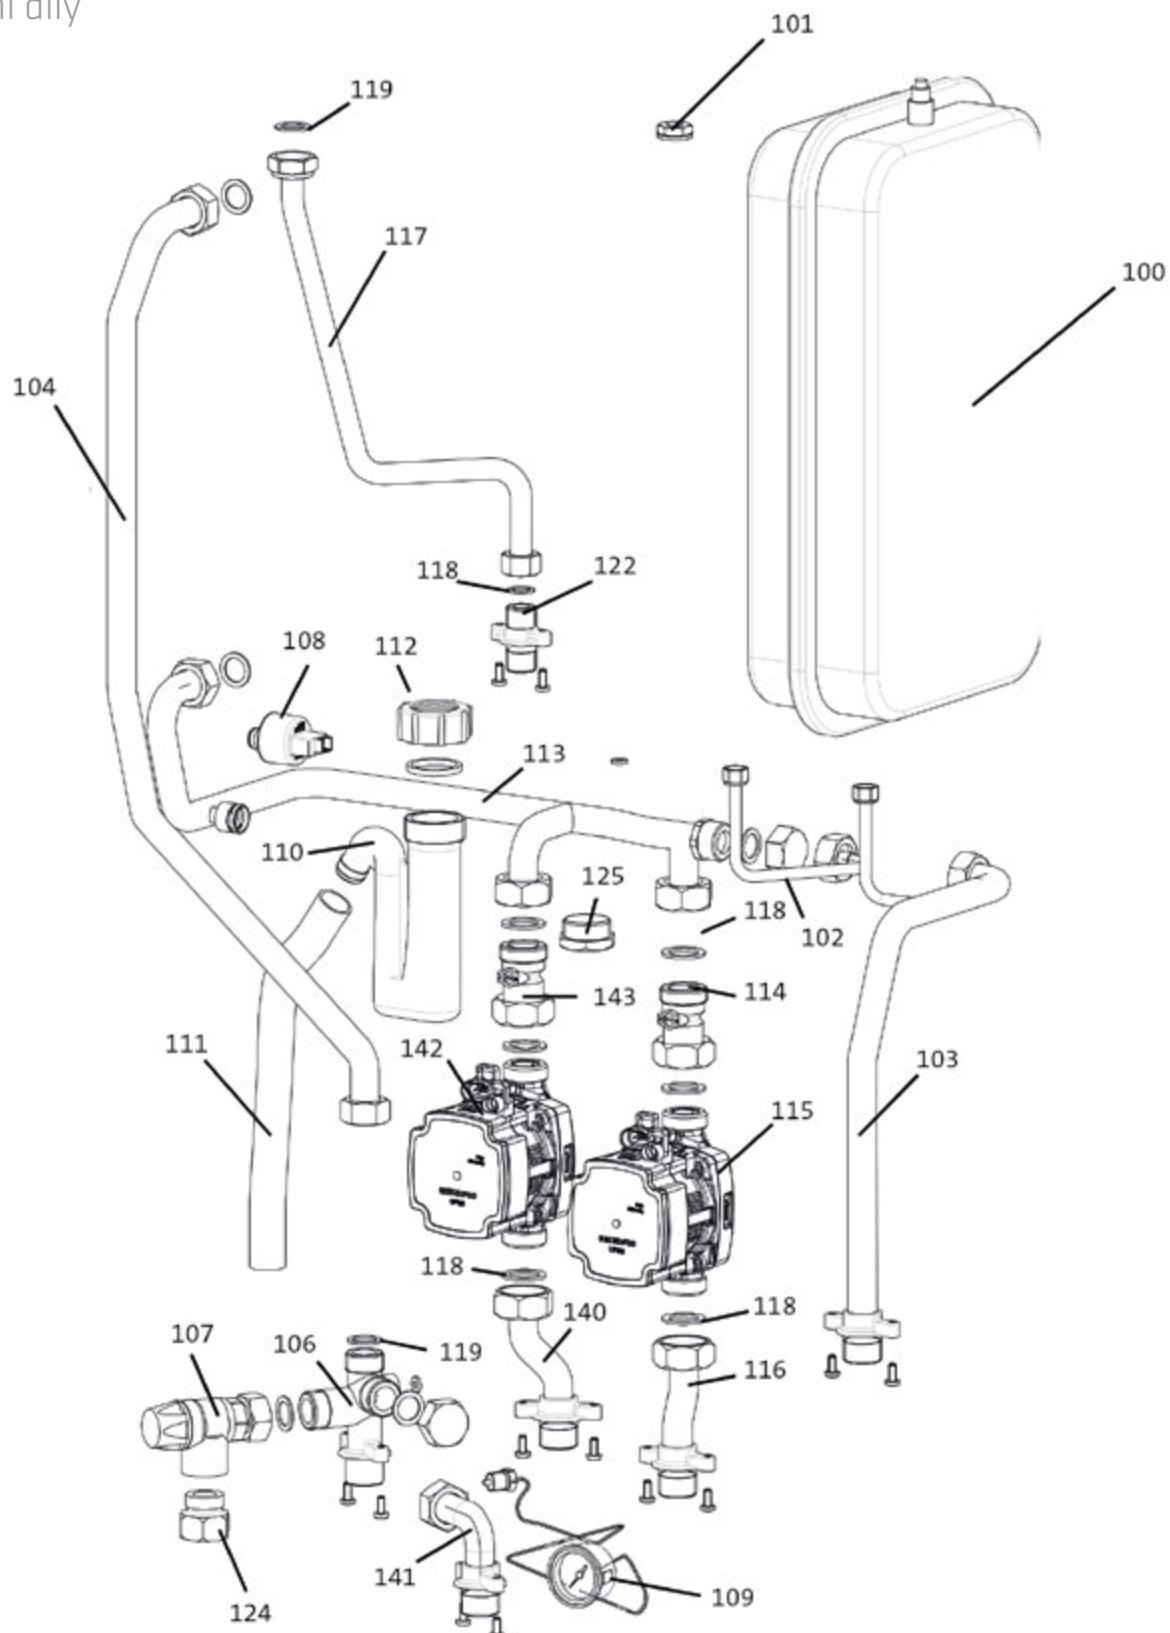

WGB EVO 15-28 H

■ Trubní díly