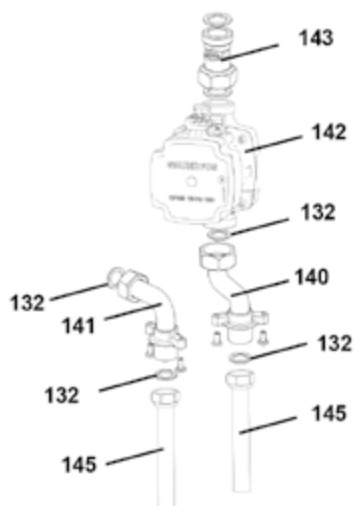

■ Díly opláštění a regulace

■ Díly kotle a hořáku

WGB EVO 15-38i

■ Trubní díly WBS

Příslušenství LS-BS

Příslušenství LS-U1

Příslušenství - ADH 1/2" a 3/4"

Příslušenství - AEH 1/2" a 3/4"