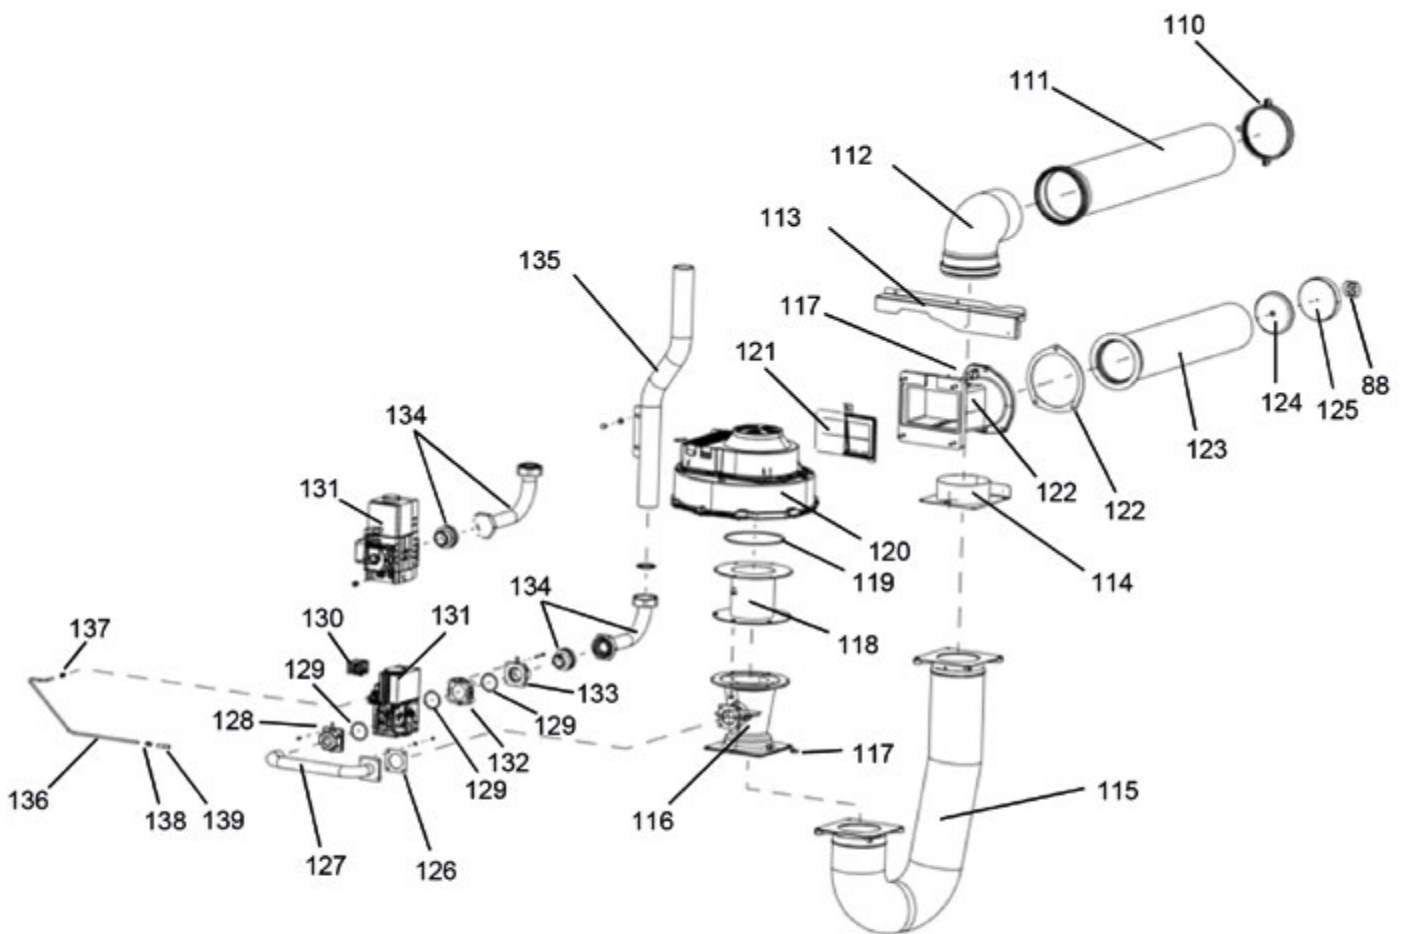

■ Trubní díly

SGB 400 - 610 H (i)

Poz.	Obj. č.	Označení
Díly opláštění		
1	BROND7307129	rám horní SGB 470-610E
1	BROND7307130	rám horní SGB 400E
2	BROND7307131	kryt panelu regulace SGB 400-610E
3	BROND7307132	boční stěna regulace pravá SGB 400-610E
4	BROND7307133	boční stěna regulace levá SGB 400-610E
5	BROND7307134	výztuha dlouhá
6	BROND7307135	výztuha krátká
7	BROND7307136	rám přední SGB 400-610E
8	BROND620031	boční díl regulace pravý/levý
9	BROND643276	plastový mezikus
10	BROND578899	rychlouzávěr 60mm(zámek)
15	BROND7307137	přední stěna SGB 400-610E
16	BROND998932	logo Brötje
17	BROND7307138	základní rám boční stěny - přední SGB 400E
17	BROND7307139	základní rám boční stěny - přední SGB 470 - 610E
18	BROND7307140	základní rám boční stěny - zadní SGB 400 - 610E
19	BROND7307141	rám základny - zadní SGB 400 - 610E
20	BROND7307142	boční stěna levá přední SGB 400-610E
21	BROND7307143	boční stěna pravá přední SGB 400-610E
22	BROND7307144	boční stěna střední SGB 400E
23	BROND7307145	boční stěna střední SGB 470-610E
24	BROND7307146	boční stěna levá zadní SGB 400 - 600E
25	BROND7307147	boční stěna pravá zadní SGB 400-610E
26	BROND7307148	horní kryt pravý, SGB 400 - 610E
27	BROND7307149	zadní stěna SGB 400 - 610E
28	BROND7307150	kryt zadní - přívod vzduchu SGB 400 - 610E
29	BROND7307151	kryt zadní - odsávací přípojka SGB 400 - 610E
30	BROND7307152	ochrana proti namáhání - 6x
31	BROND7307153	kryt horní SGB 400 - 610E
32	BROND7307154	boční stěna - kryt přední SGB 400E
32	BROND7307155	boční stěna - kryt přední SGB 470 - 610E
33	BROND7307156	boční stěna - kryt střední SGB 400E
33	BROND7307157	boční stěna - kryt střední SGB 470 - 610E
34	BROND7307158	boční stěna - kryt zadní SGB 400 - 610E
Díly kotle		
40	BROND7307159	podstavec zadní SGB 400E
40	BROND7307160	podstavec zadní SGB 470 - 610E
41	BROND7307161	podstavec přední SGB 400 - 610E
42	BROND7307162	držák plechu SGB 400 - 610E
43	BROND7307163	stavitelné nohy M12x80mm, Ø100mm
44	BROND7307164	vana kondenzátu SGB 400E
44	BROND7307165	vana kondenzátu SGB 470 - 610E
45	BROND7307166	těsnění kondenzační vany SGB 400 - 610E
46	BROND7307167	těsnění 45x34x3, EPDM
47	BROND7307168	trubka kondenzační vany SGB 400 - 610E
48	BROND7307169	sífon SGB 400 - 610E
49	BROND7307170	potrubí kondenzátu 218mm, SGB 400 - 610E
50	BROND7307171	potrubí kondenzátu 90°, SGB 400 - 610E