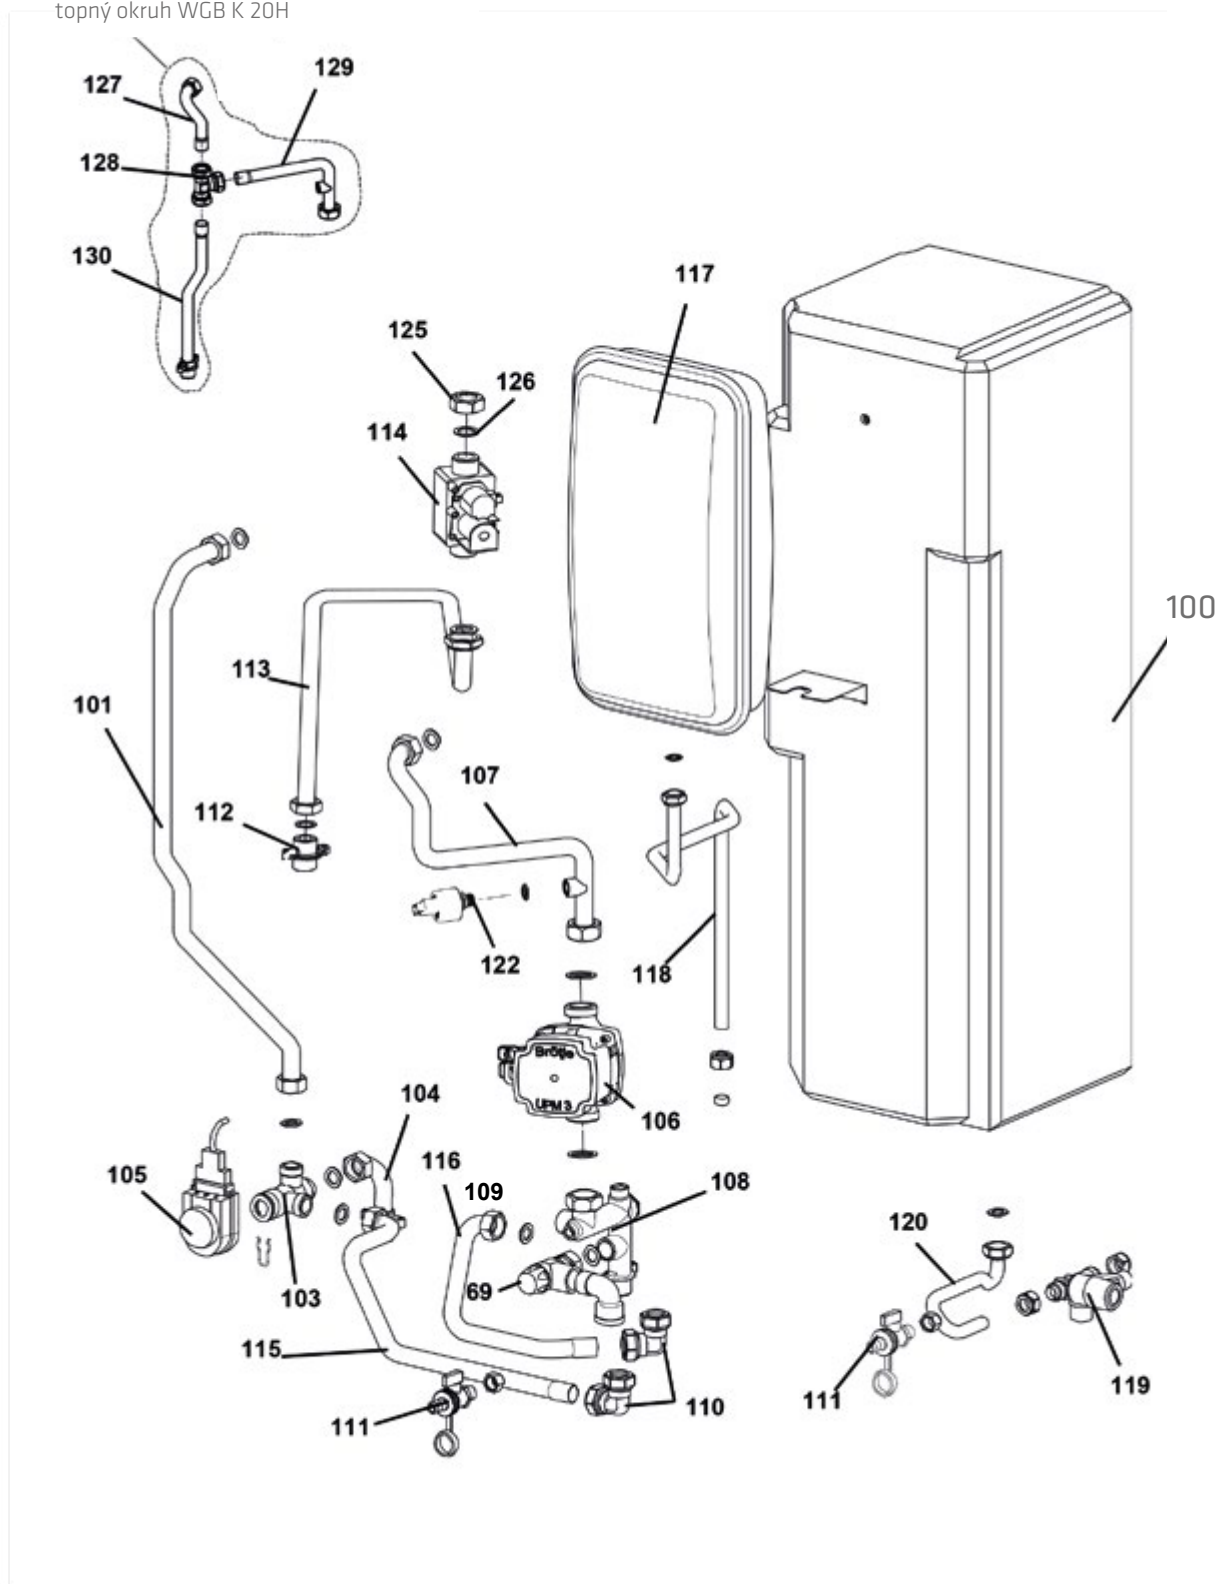

Trubní díly

BR07309663

Trubky směšovací MAR K 20 (set) pro 2. topný okruh WGB K 20H