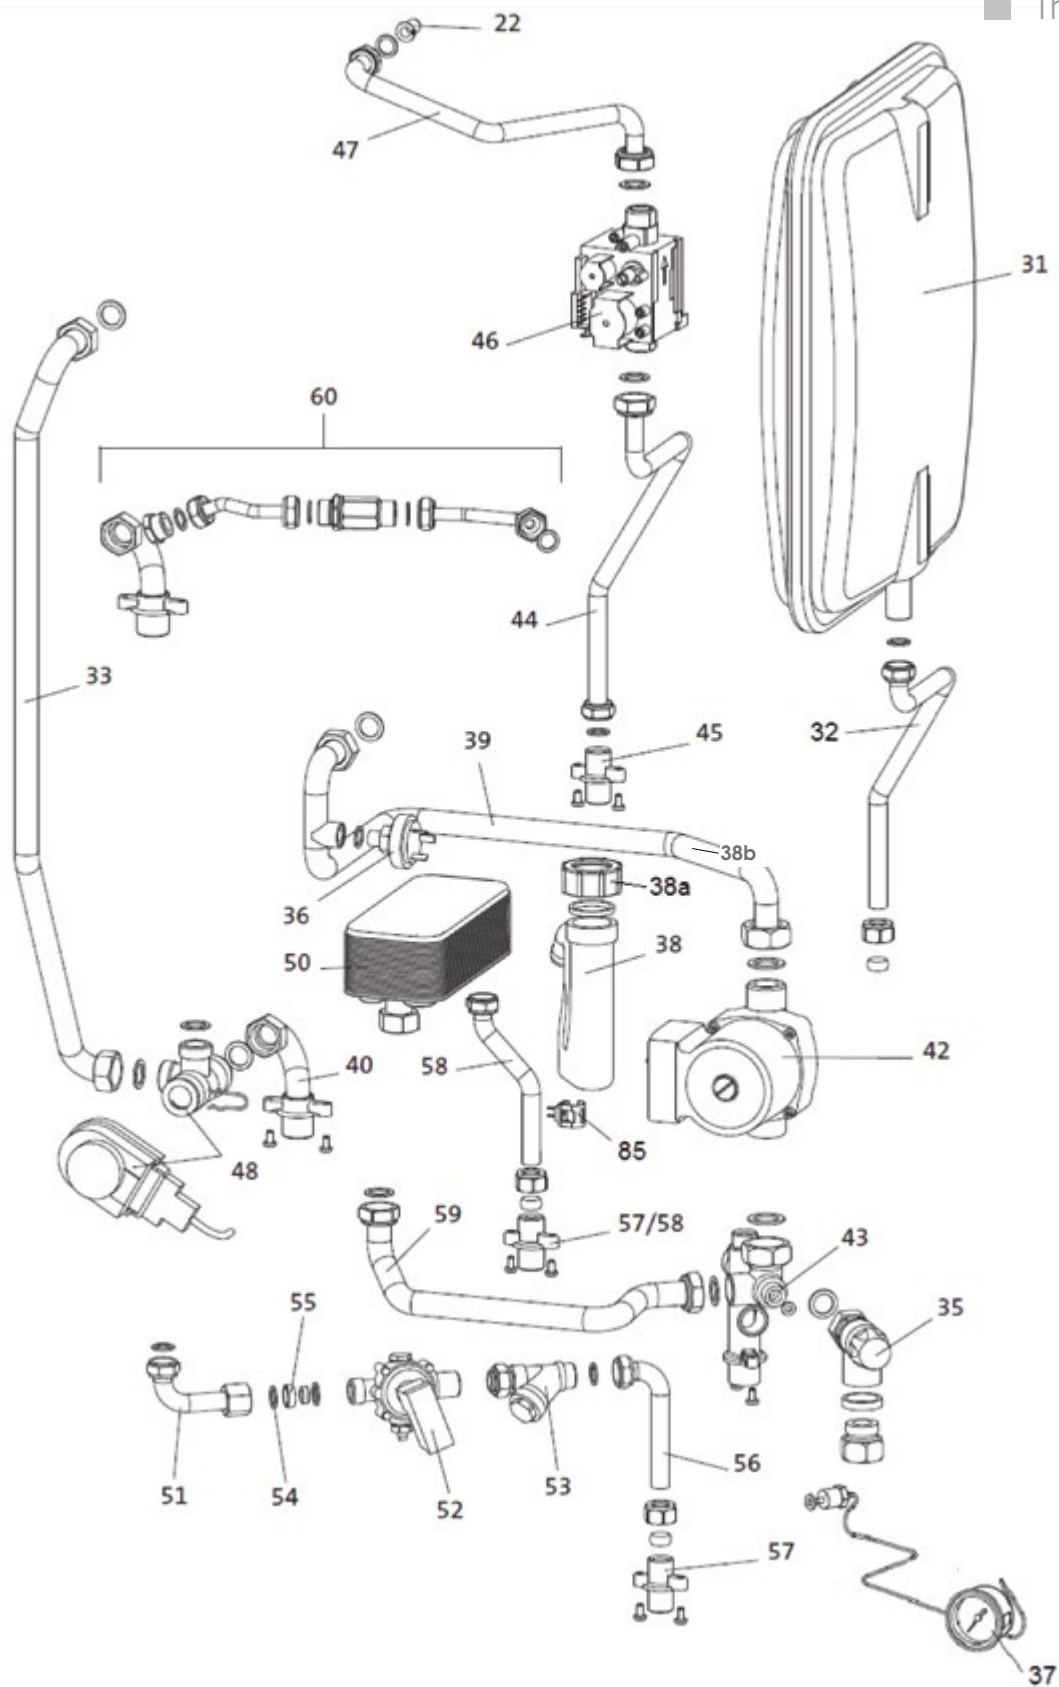

■ Díly opláštění a regulace

■ Díly kotle a hořáku

■ Trubní díly WBS

Trubní díly WBC

WBS 14/22 D / WBC 22/24 D

Poz.	Obj. č.	Označení
Díly opláštění		
1	BROND986076	Závěsná konzola
2	BROND636247	Čelní stěna
3	BROND636254	Izolace čelní stěny
4	BROND641364	Dvířka regulace – komplet
5	BROND986113	Uzavírací šroub čelní stěny
6	BROND986311	Těsnící průchodka pro odzvědušňovač
Díly kotle a hořáku		
7	BROND7314144	Tepelný výměník
7a	BROND7306459	Upínací držák výměníku
8	BROND986670	Izolační deska výměníku
9	BROND986137	Sběrná vana kondenzátu
9x	BROND624459	Spona vany kondenzátu
10	BROND609470	Těsnění sběrné vany kondenzátu
11	BROND986144	Trubka odvodu spalin
12	BROND998239	Adaptér odvodu spalin
13	BROND998246	Zátka (ucpávka) na adaptéru odvodu spalin
b.z.	BROND657662	O-kroužek zátky na adaptéru odvodu spalin
14	BROND998253	Břítové těsnění 80 mm
14a	BROND972192	Břítové těsnění 70 mm
15	BROND998260	Břítové těsnění 125 mm
b.z.	BROND986168	Sada těsnění výměník/hořák (viz strana 37)
17	BROND986175	Izolační deska hořáku
18	BROND986182	Hořáková trubice
18a	BROND624381	Těsnění hořákové trubice
18b	BROND664318	Sada šroubů k hořákové trubici
19	BROND998420	Těsnění víka hořáku
20	BROND998199	Víko hořáku
20a	BROND669856	Set matic s podložkami pro montáž krytu hořáku (5 ks)
21	BROND7306738	Vzduchová clona WBS 22 + WBC
21	BROND698627	Vzduchová clona WBS 14
21a	BROND574365	Těsnění vzduchové clony
22	BROND986229	Tryska zemní plyn LL 4,60 mm, WBS 14
22	BROND986274	Tryska zemní plyn E 4,20 mm, WBS 14
22	BROND986243	Tryska kapalný plyn 3,20 mm, WBS 14
22	BROND986250	Tryska zemní plyn LL 6,00 mm, WBS 22 / WBC 22/24
22	BROND986267	Tryska zemní plyn E 5,40 mm, WBS 22 / WBC 22/24
22	BROND986274	Tryska kapalný plyn 4,20 mm, WBS 22 / WBC 22/24
23	BROND663199	Ventilátor
24	BROND986298	Adaptér pro ventilátor
24a	BROND7306523	Těsnění adaptéru
25	BROND986304	Sací potrubí
25a	BROND687690	Těsnění sacího potrubí DN 50
26	BROND972239	Silikonová hadička ventilátor – plynová armatura
27	BROND972338	Průhledítko – komplet
27a	BROND936736	Těsnění průhledítka
28	BROND986328	Zapalovací a ionizační jednotka
29	BROND986335	Těsnění pro ionizační a zapalovací jednotku
30	BROND972789	Zapalovací trafo typ ZAG 2/230 V