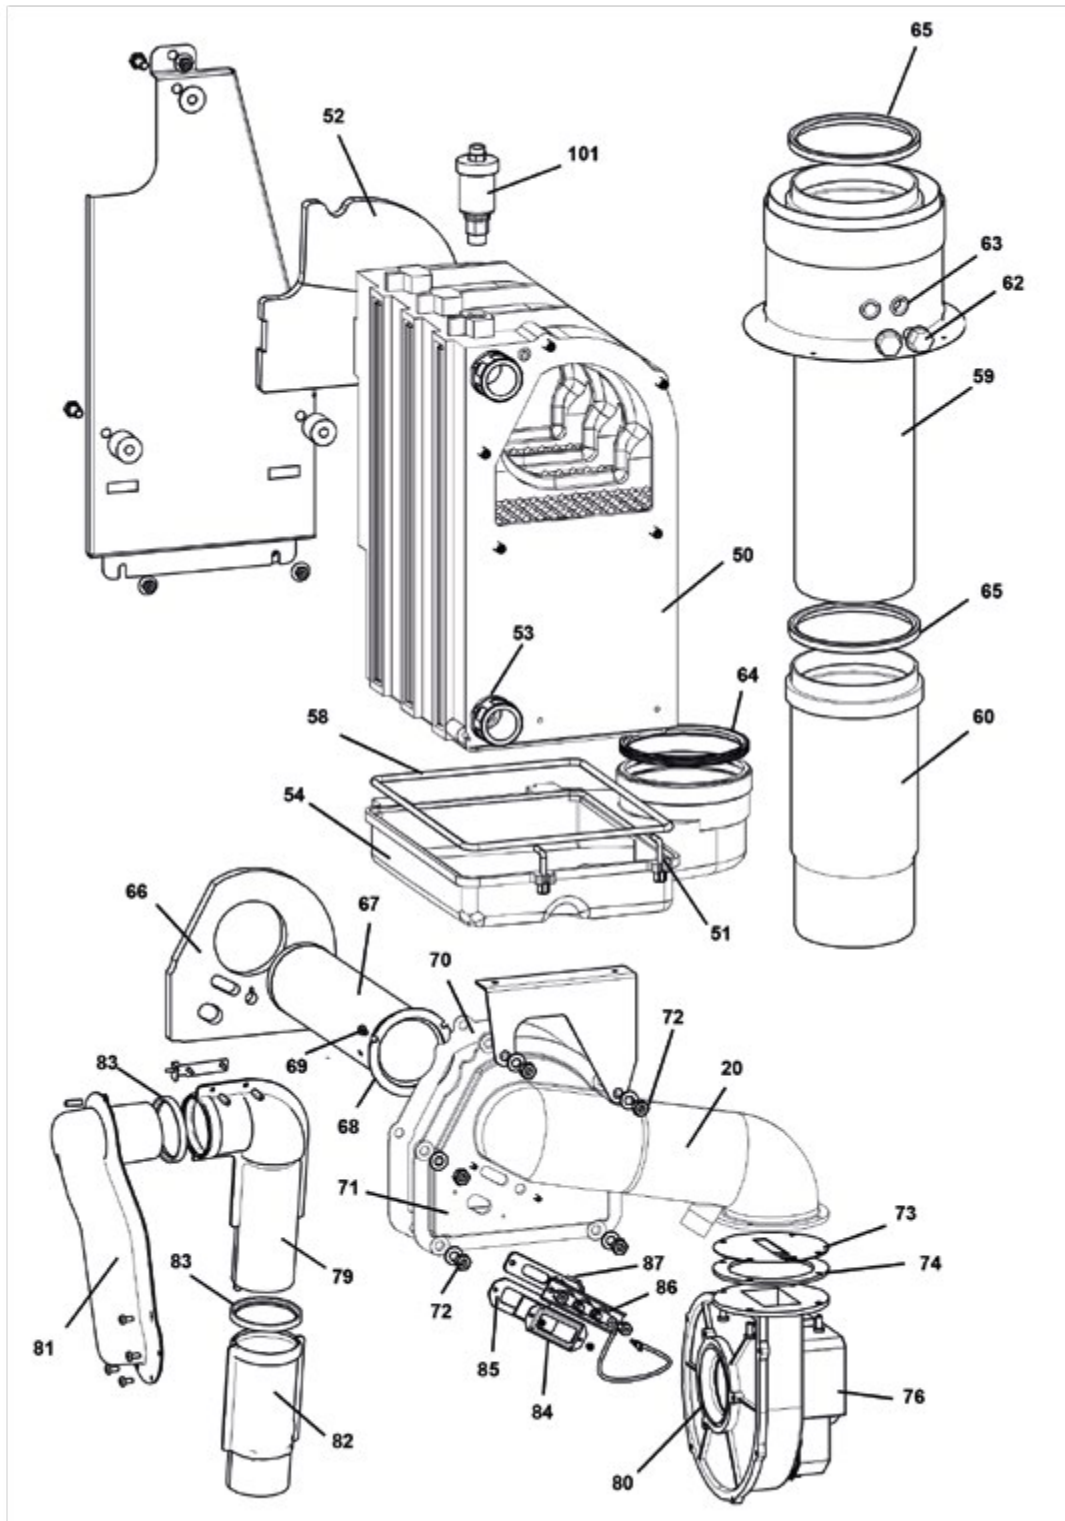

■ Díly kotle a hořáku WGB 50-110 kW