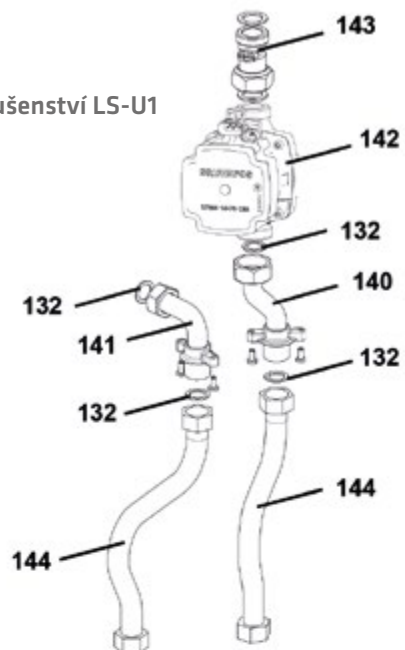

■ Opláštění a regulace WGB

■ Díly kotle a hořáku

WGB 38 H

■ Trubní díly WGB 15-38 kW

■ Příslušenství

Příslušenství LS-BS

Příslušenství LS-U1

Příslušenství - ADH 1/2"