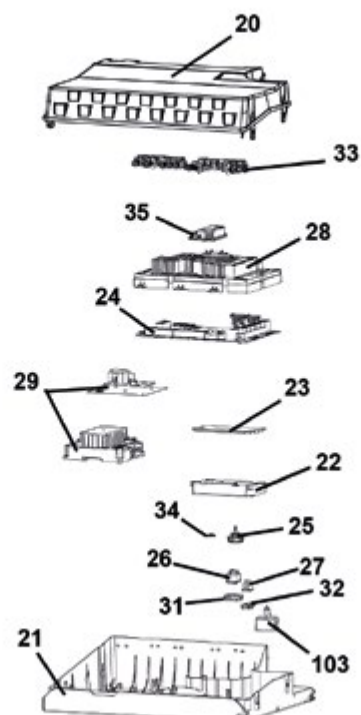

Poz.	Obj. č.	Označení
117	BROND988674	přípojovací potrubí vrat WGB 28/38
118	BROND986434	přípojovací potrubí plynu WGB 15/20
118	BROND988681	přípojovací potrubí plynu WGB 28/38
119	BROND982245	těsnění 1" (2 ks)
120	BROND658997	těsnění 3/4" (5 ks)
121	BROND658980	těsnění 1/2" (5 ks)
122	BROND7727679	plynový ventil VGU86S včetně adaptéru
bez ozn.	BROND639750	Torx-zahnutý šroubovák pro plynový ventil VGU 86
123	BROND7306721	plynová trubka k hořáku WGB 15/20
123	BROND988711	plynová trubka k hořáku WGB 28/38
124	BROND986441	dvojnipl. připojení plynu
bez ozn.	BROND986472	sada těsnění potrubí
bez ozn.	BROND698467	sáček na příslušenství WGB 15-110 E
LS-BS		
140	BROND982771	propojovací potrubí k zásobníku vrat
141	BROND982788	propojovací potrubí k zásobníku náběh
142	BROND7638299	čerpadlo UPM3 Flex 15-50
143	BROND986403	gravitační brzda/zpět. klapka
144	BROND7633386	ohybné potrubí náběhu a vratu k zásobníku LS-BS
bez ozn.	BROND7311021	PWM zaslepovací zástrčka UPM
bez ozn.	BROND7311328	síťový kabel čerpadla UPM
bez ozn.	SIEQAZ36.522/109	čidlo zásobníku QAZ 36, 2 m
LS-U1		
140	BROND982771	propojovací potrubí k zásobníku vrat
141	BROND982788	propojovací potrubí k zásobníku náběh
142	BROND7314259	čerpadlo topný okruh/zásobník UPM3 Hybrid 15-70 PWM (12 hod)
143	BROND986403	gravitační brzda/zpět. klapka
145	BROND982269	přípojovací potrubí 18 x 100
bez ozn.	SIEQAZ36.522/109	čidlo zásobníku QAZ 36, 2 m
bez ozn.	BROND7311328	síťové napájení čerpadla UPM
ADH 1/2 a 3/4"		
150	BROND982665	kulový kohout 3/4" pro přívod/náběh, ADH 1/2 a 3/4
151	BROND982672	kulový kohout 3/4" pro vrat, ADH 1/2 a 3/4
152	BROND982689	kulový kohout pro připojení plynu 1/2", ADH 1/2
152	BROND982696	kulový kohout pro připojení plynu 3/4", ADH 3/4
AEH 1/2 a 3/4"		
153	BROND982702	kulový kohout pro přívod/náběh, AEH 1/2 a 3/4
154	BROND982719	kulový kohout pro vrat, AEH 1/2 a 3/4
155	BROND982726	kulový kohout pro připojení plynu 1/2", AEH 1/2
155	BROND982733	kulový kohout pro připojení plynu 3/4", AEH 3/4

WGB 50-110 H (i)

■ Opláštění a regulace WGB