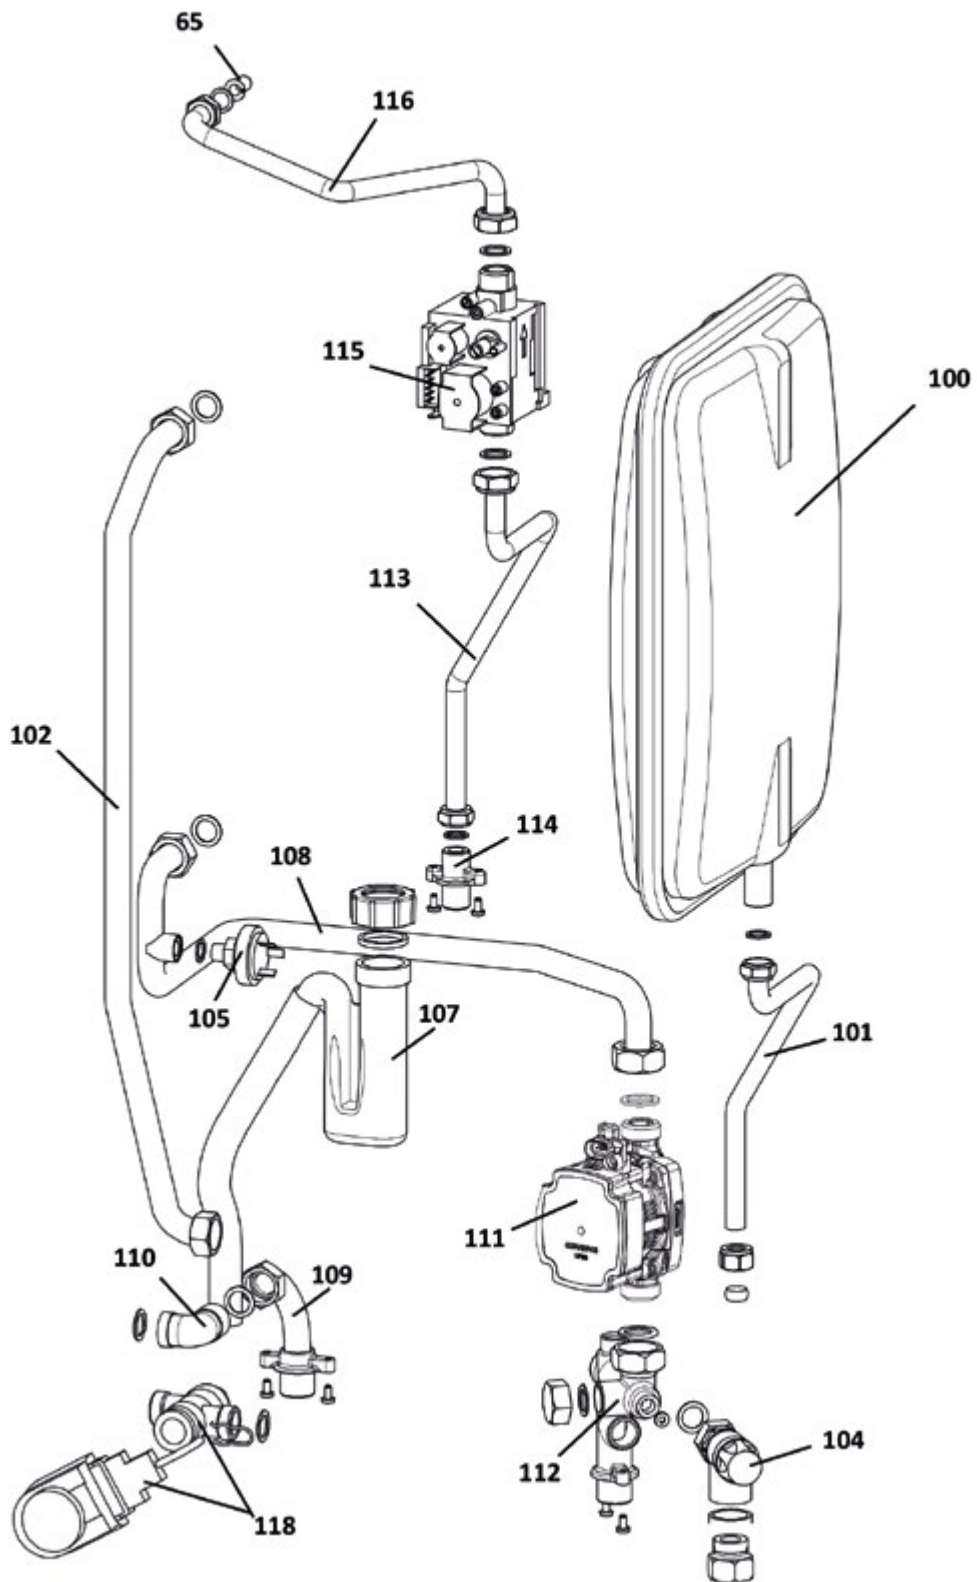

■ Trubní díly WBS