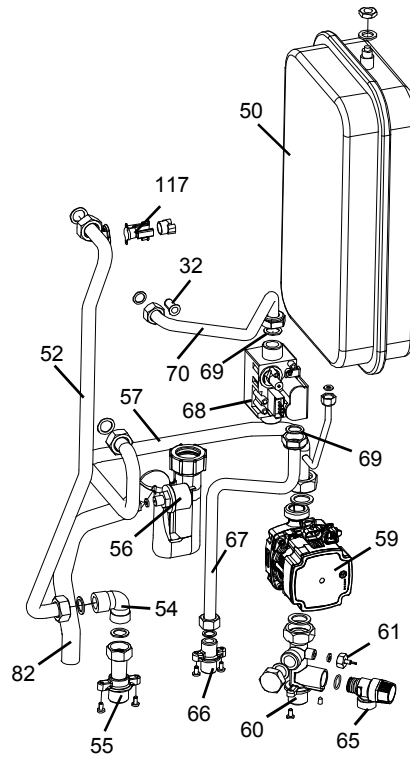

■ Trubní díly

WHBS