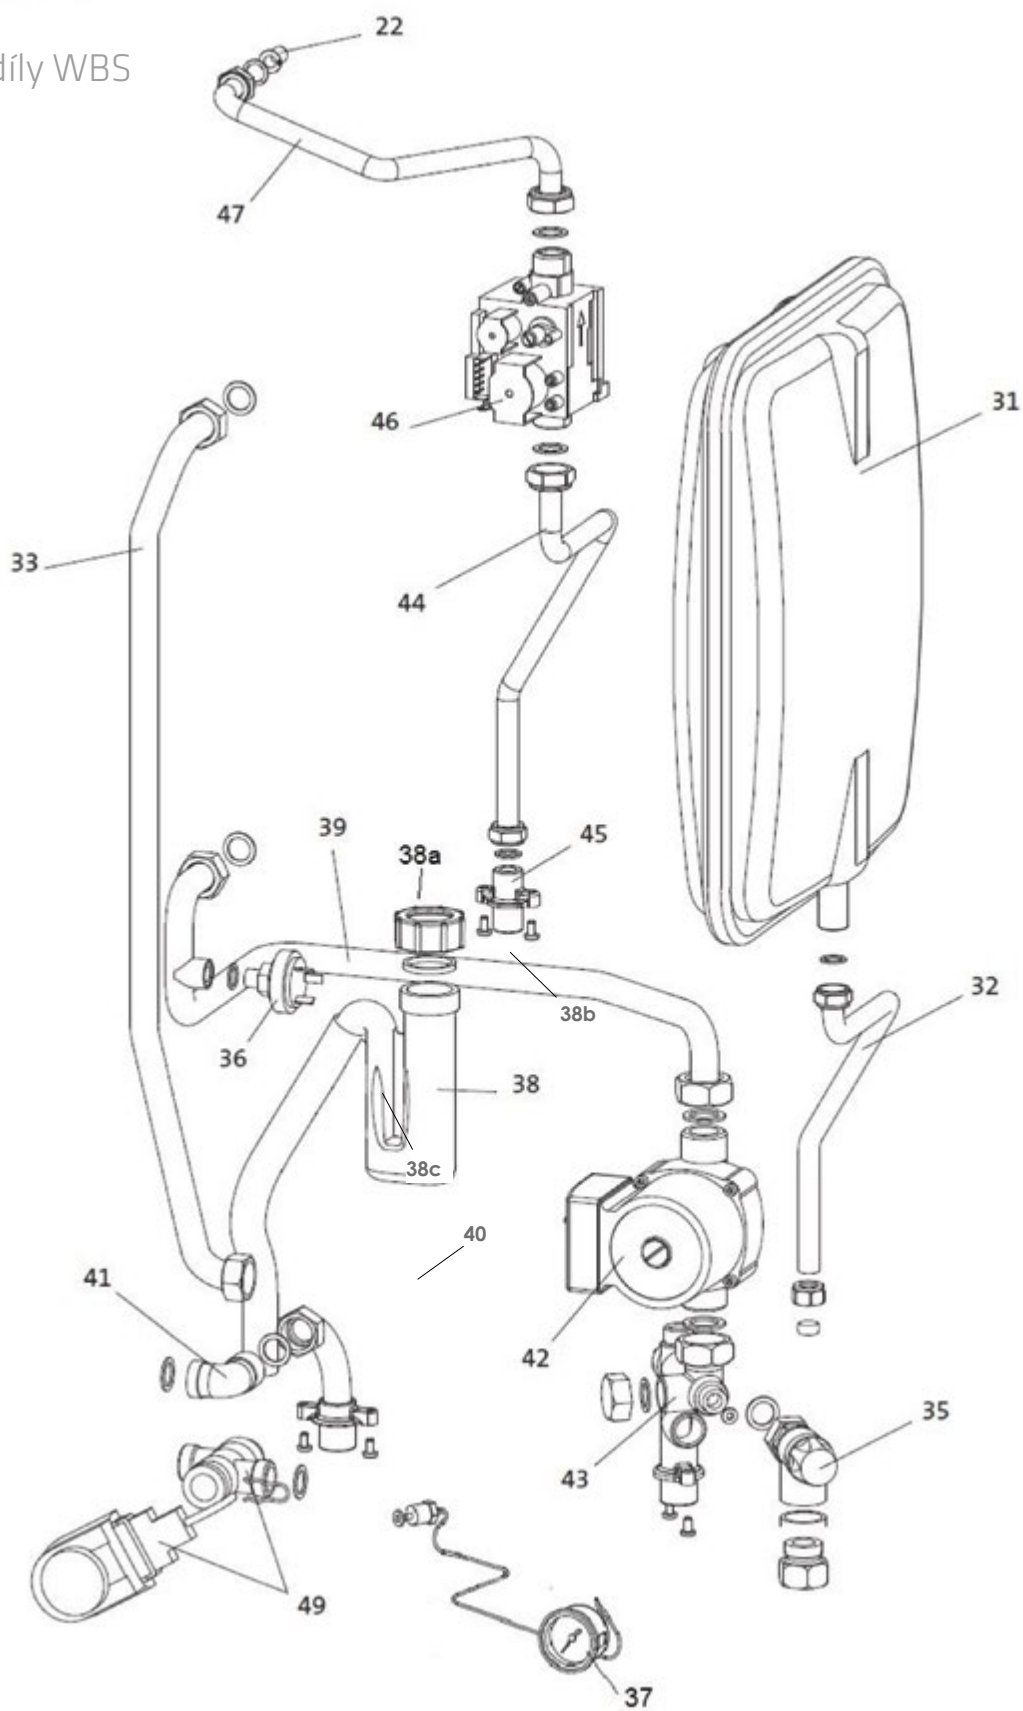

■ Trubní díly WBS