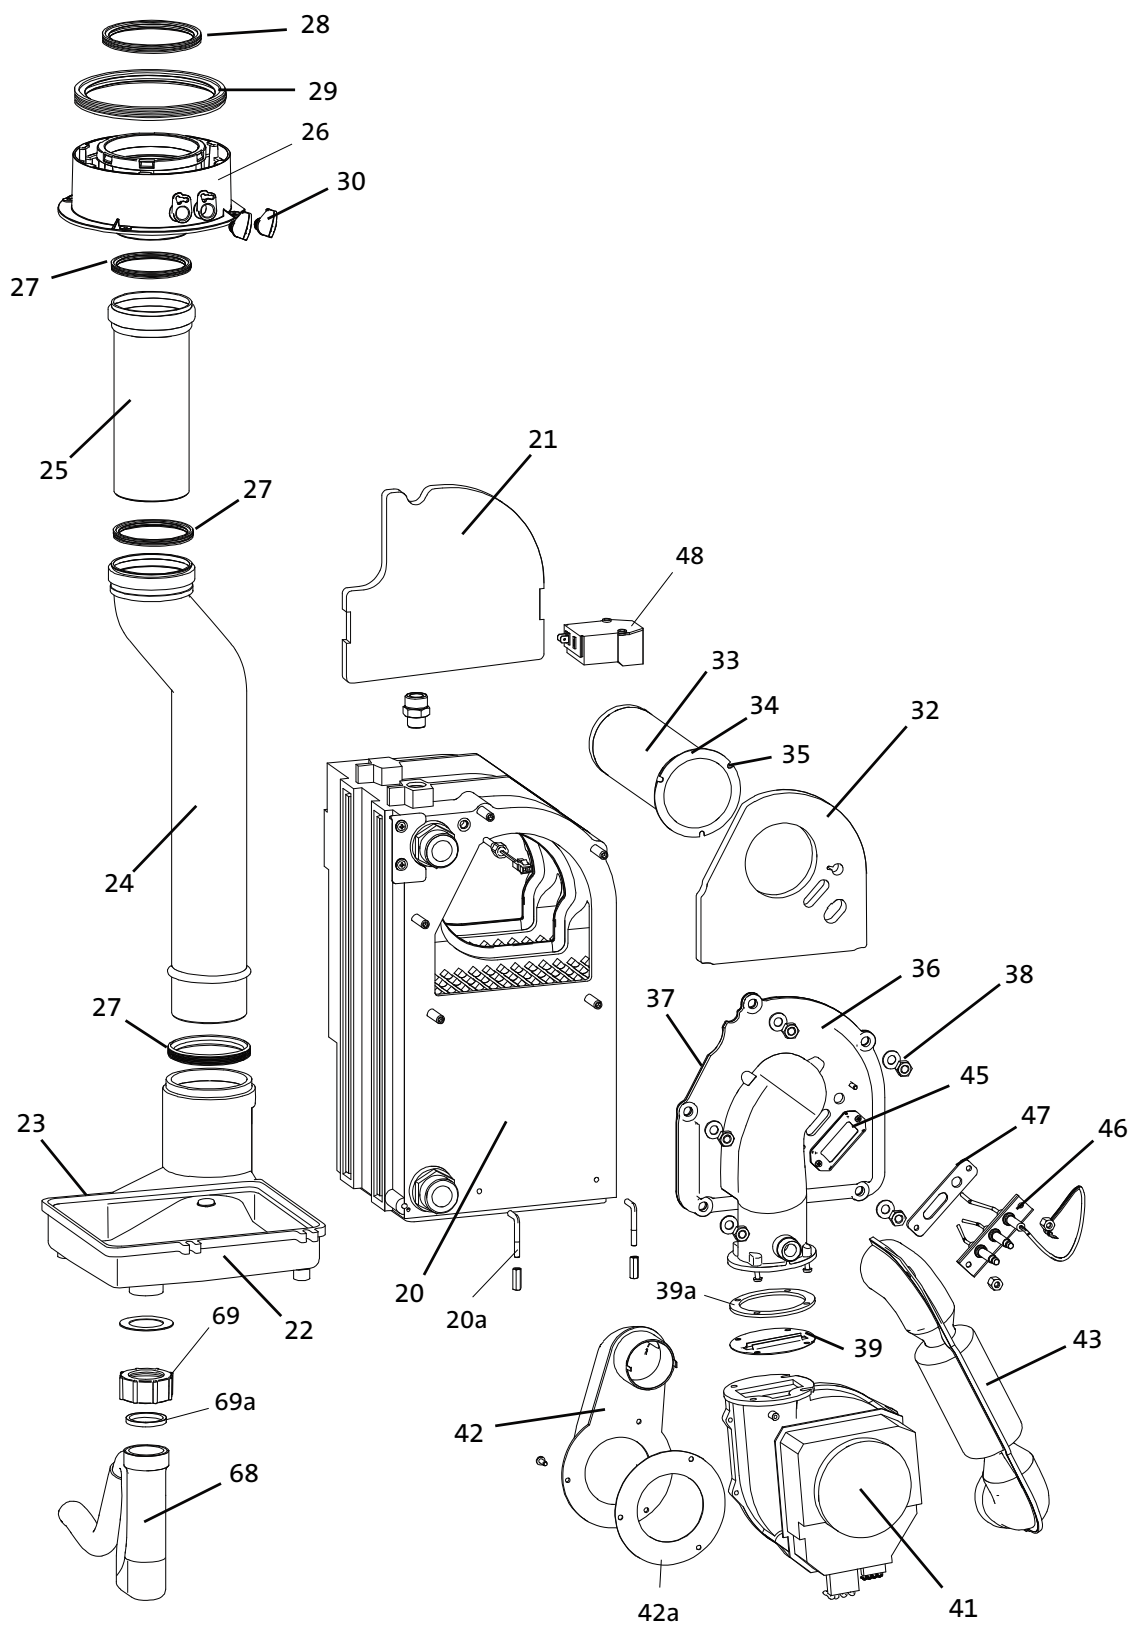

■ Díly kotle a hořáku