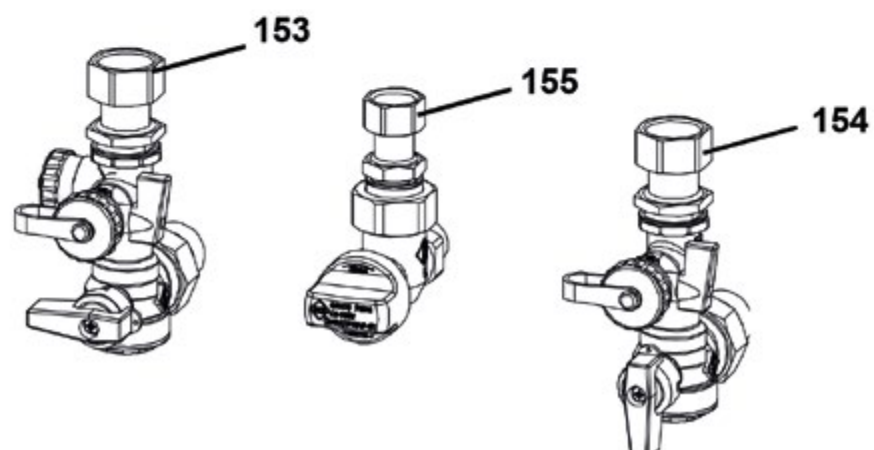

Příslušenství - AEH 1/2"