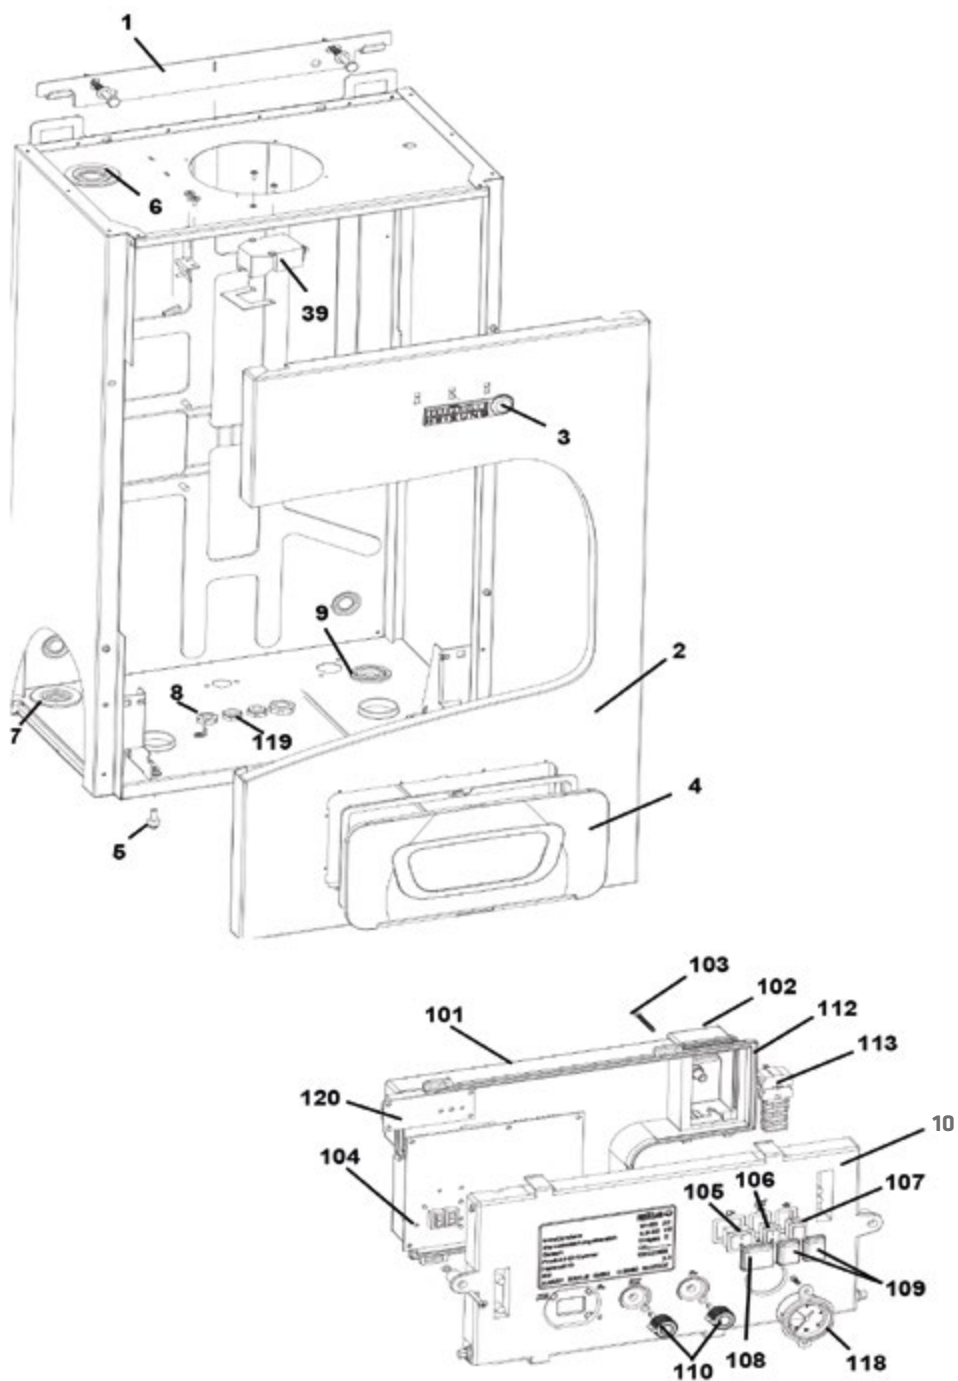

Poz.	Obj. č.	Označení
84	BROND7624592	Dvojnipl přívod/vrat na výměníku vč. těsnění (2 ks)
85	BROND972192	Těsnění břitové 70 mm
86	BROND687690	Těsnění břitové sací trubky 50 mm
87	BROND7306523	Těsnění pod adaptér ventilátoru
Poz.	Obj. č.	Označení
Díly regulace		
100	BROND7306488	Jednotka regulační bez komponentů přední strana
101	BROND7306489	Kryt regulační jednotky
102	BROND7306490	Kryt síťového připojení
103	BROND7306491	Šroub regulační jednotky M 3,5x35
104	BROND7727717	Deska základní WHBS 14 LMU 34
104	BROND7727718	Deska základní WHBS 22 LMU 34
104	BROND7727719	Deska základní WHBS 30 LMU 34
104	BROND7727720	Deska základní WHBC 22/24 LMU 34
104	BROND7727721	Deska základní WHBC 28/33 LMU 34
105	BROND620222	Vypínač hlavní (vč. ochranné krytky)
106	BROND7306493	Vypínač topného okruhu (vč. ochranné krytky)
107	BROND620239	Tlačítko pro odblokování/reset (vč. ochranné krytky)
108	BROND7306502	PVC krytka ochranná pro vypínač
109	BROND7306503	PVC krytka ochranná pro odblokovací tlačítko/vypínač
110	BROND7306504	Tlačítko otočné
111	BROND7306505	O kroužek pro otočné tlačítko
112	BROND7306506	Pojistka 2A
113	BROND986564	Čidlo na kotlovém výstupu QAK 36
115	BROND822244	Čidlo TUV WHBC
Bez ozn.	BROND691949	Čidlo venkovní teploty QAC 34
116	BROND822251	Těsnění měděné pro čidlo TUV
117	BROND7306510	Omezovač bezpečné teploty 100°C
118	BROND822282	Tlakoměr WHBS/WHBC/WHBK
119	BROND986595	Šroubení s protimaticí PG 9
119	BROND986649	Šroubení s protimaticí PG 11
119	BROND986656	Šroubení s protimaticí PG 13,5
Bez ozn.	BROND7727733	Svazek kabelový WHBS
Bez ozn.	BROND7727734	Svazek kabelový WHBC

■ Díly opláštění a regulace