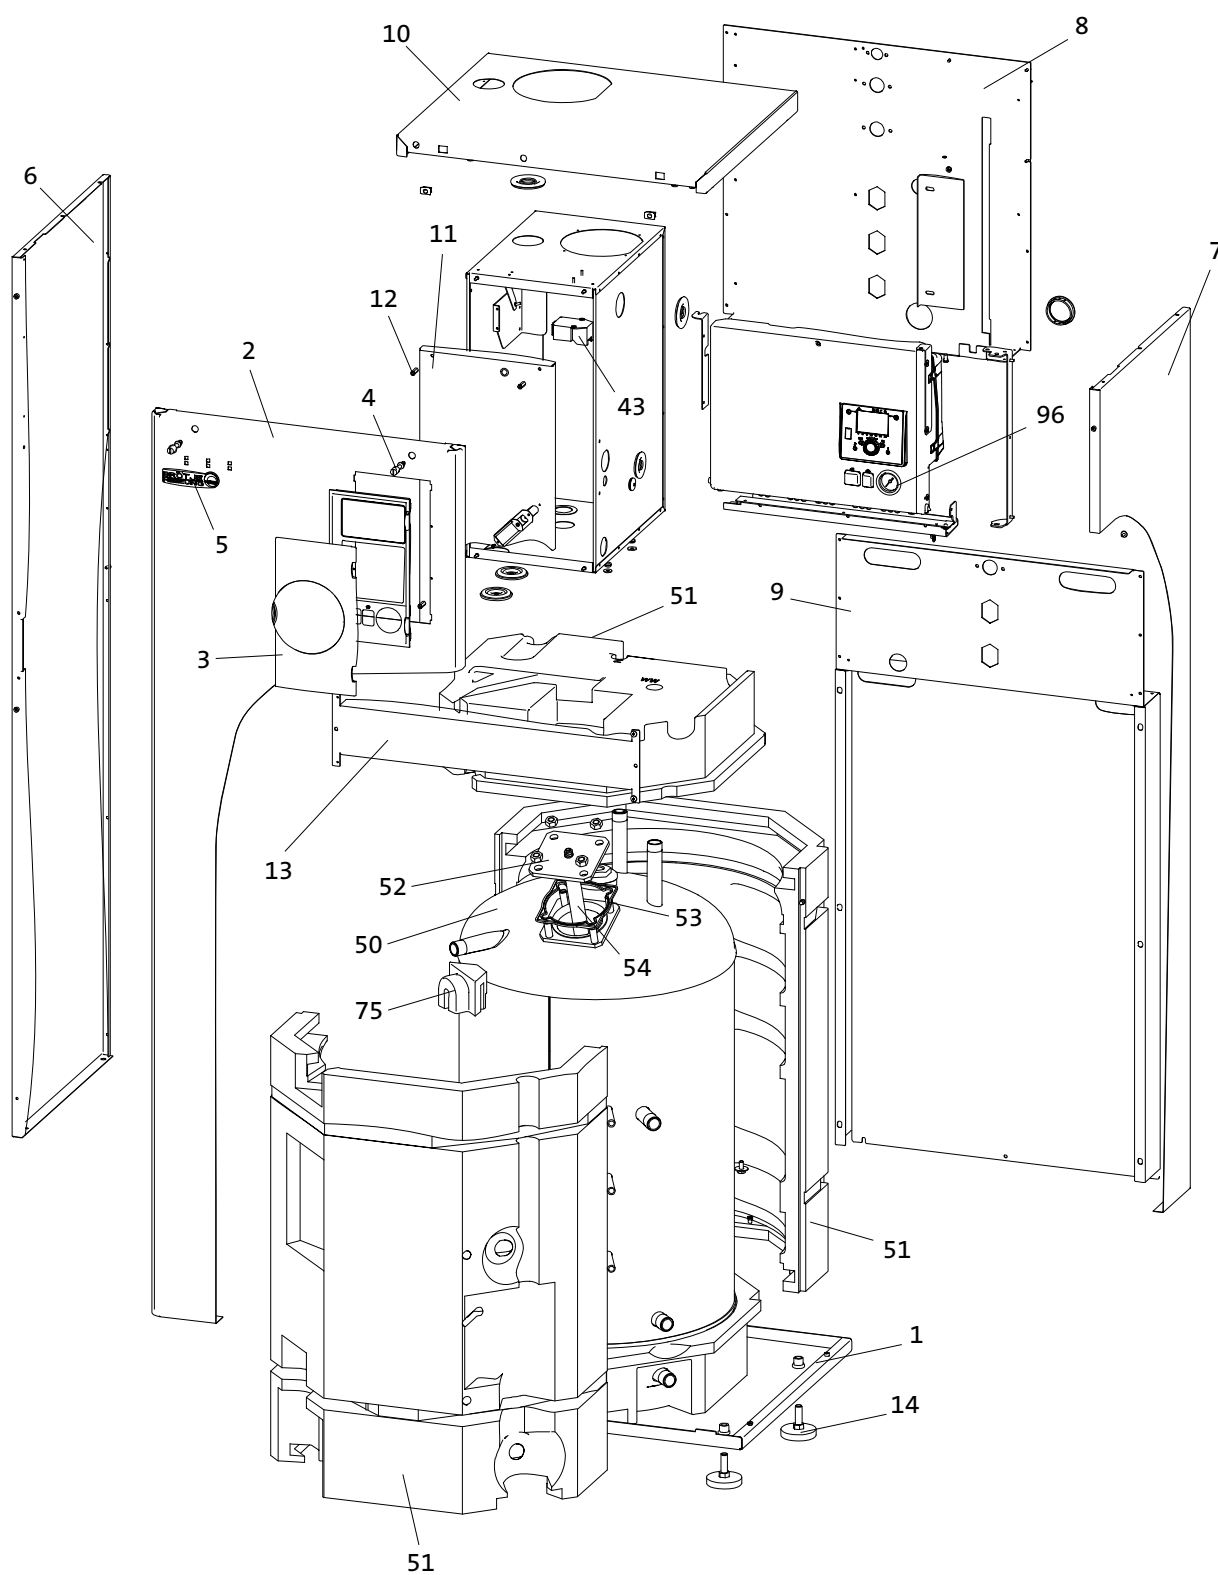

■ Díly opláštění