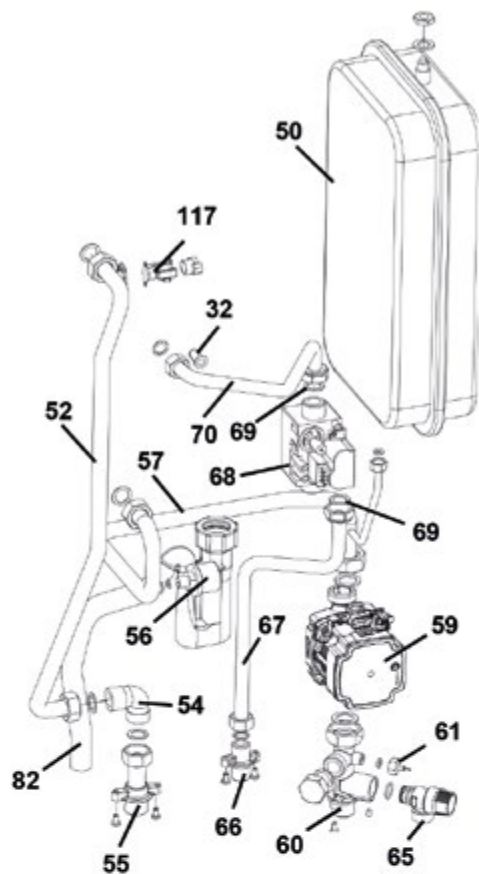

■ Trubní díly

WHBS