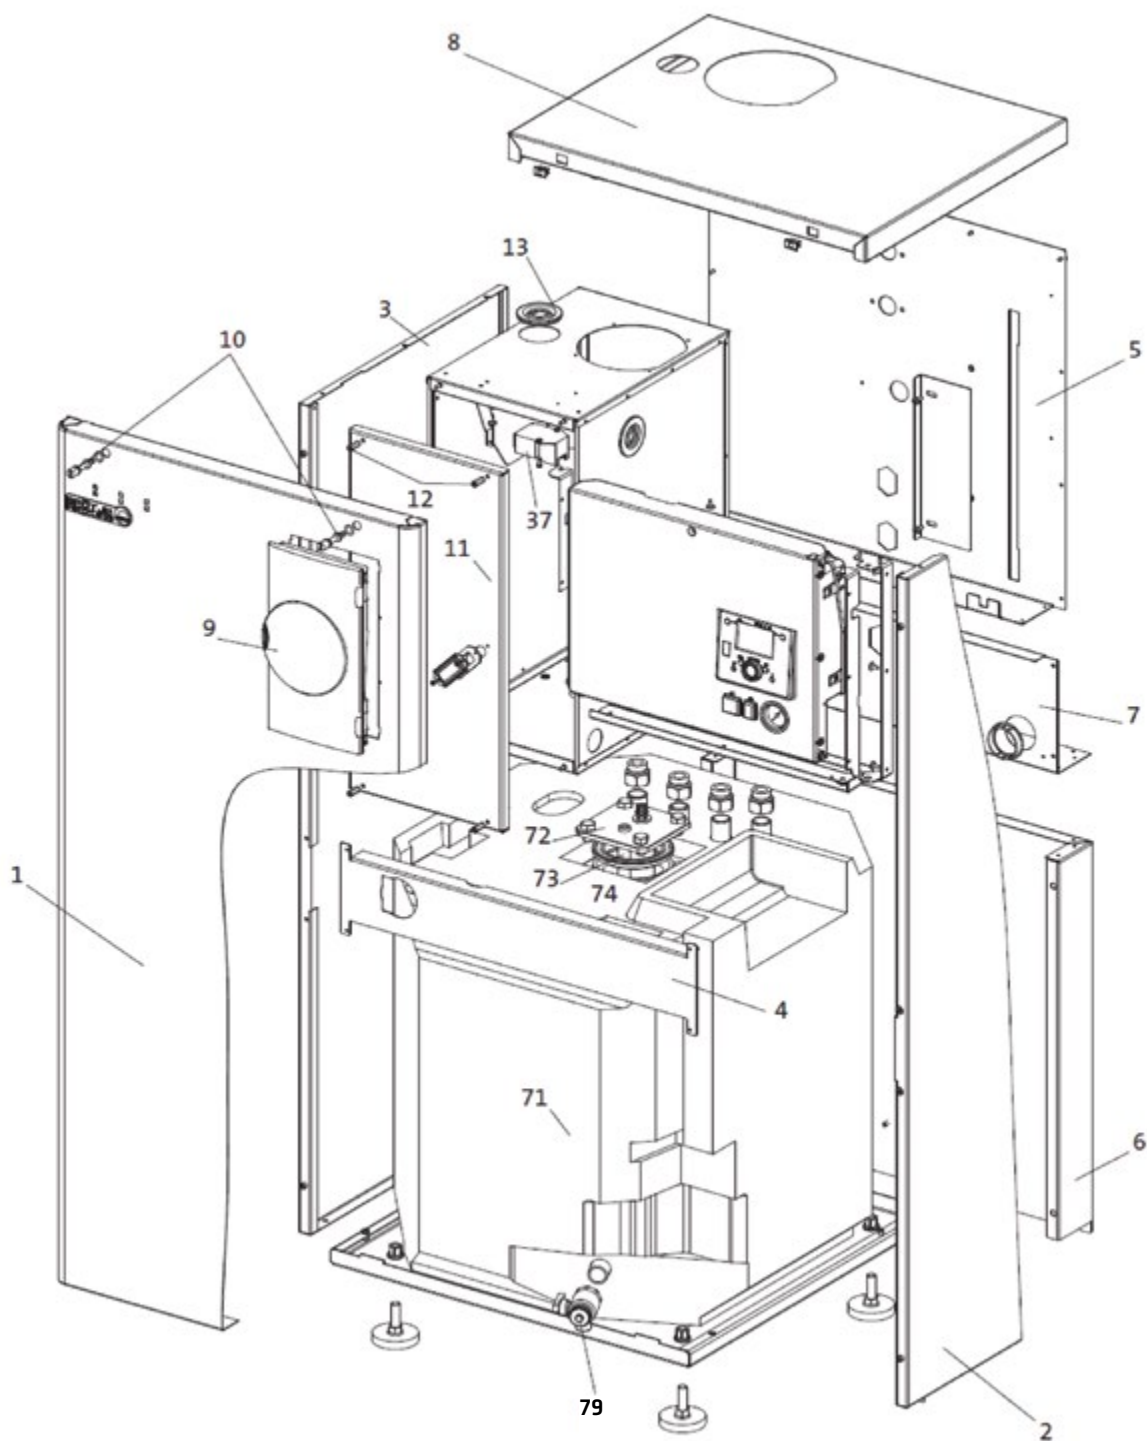

■ Opláštění a stavební díly kotle