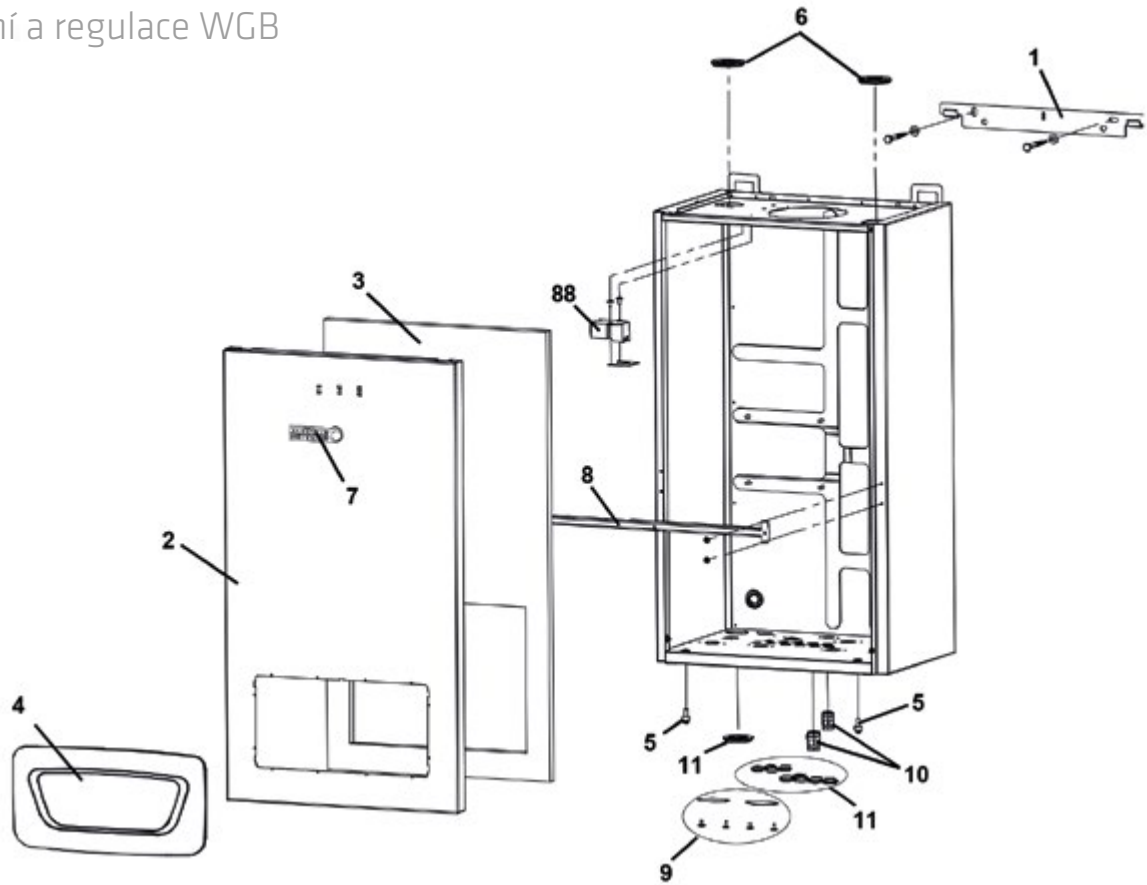

Poz.	Obj. č.	Označení
117	BROND988674	přípojovací potrubí vrat WGB 28/38
118	BROND986434	přípojovací potrubí plynu WGB 15/20
118	BROND988681	přípojovací potrubí plynu WGB 28/38
119	BROND982245	těsnění 1" (2 ks)
120	BROND658997	těsnění 3/4" (5 ks)
121	BROND658980	těsnění 1/2" (5 ks)
122	BROND7727679	plynový ventil VGU86S včetně adaptéru
bez ozn.	BROND639750	Torx-zahnutý šroubovák pro plynový ventil VGU 86
123	BROND7306721	plynová trubka k hořáku WGB 15/20
123	BROND988711	plynová trubka k hořáku WGB 28/38
124	BROND986441	dvojnipl. připojení plynu
bez ozn.	BROND986472	sada těsnění potrubí
bez ozn.	BROND698467	sáček na příslušenství WGB 15-110 E
LS-BS		
140	BROND982771	propojovací potrubí k zásobníku vrat
141	BROND982788	propojovací potrubí k zásobníku náběh
142	BROND7638299	čerpadlo UPM3 Flex 15-50
143	BROND986403	gravitační brzda/zpět. klapka
144	BROND7633386	ohybné potrubí náběhu a vratu k zásobníku LS-BS
bez ozn.	BROND7311021	PWM zaslepovací zástrčka UPM
bez ozn.	BROND7311328	síťový kabel čerpadla UPM
bez ozn.	SIEQAZ36.522/109	čidlo zásobníku QAZ 36, 2 m
LS-U1		
140	BROND982771	propojovací potrubí k zásobníku vrat
141	BROND982788	propojovací potrubí k zásobníku náběh
142	BROND7314259	čerpadlo topný okruh/zásobník UPM3 Hybrid 15-70 PWM (12 hod)
143	BROND986403	gravitační brzda/zpět. klapka
145	BROND982269	přípojovací potrubí 18 x 100
bez ozn.	SIEQAZ36.522/109	čidlo zásobníku QAZ 36, 2 m
bez ozn.	BROND7311328	síťové napájení čerpadla UPM
ADH 1/2 a 3/4"		
150	BROND982665	kulový kohout 3/4" pro přívod/náběh, ADH 1/2 a 3/4
151	BROND982672	kulový kohout 3/4" pro vrat, ADH 1/2 a 3/4
152	BROND982689	kulový kohout pro připojení plynu 1/2", ADH 1/2
152	BROND982696	kulový kohout pro připojení plynu 3/4", ADH 3/4
AEH 1/2 a 3/4"		
153	BROND982702	kulový kohout pro přívod/náběh, AEH 1/2 a 3/4
154	BROND982719	kulový kohout pro vrat, AEH 1/2 a 3/4
155	BROND982726	kulový kohout pro připojení plynu 1/2", AEH 1/2
155	BROND982733	kulový kohout pro připojení plynu 3/4", AEH 3/4

WGB 50-110 H (i)

■ Opláštění a regulace WGB