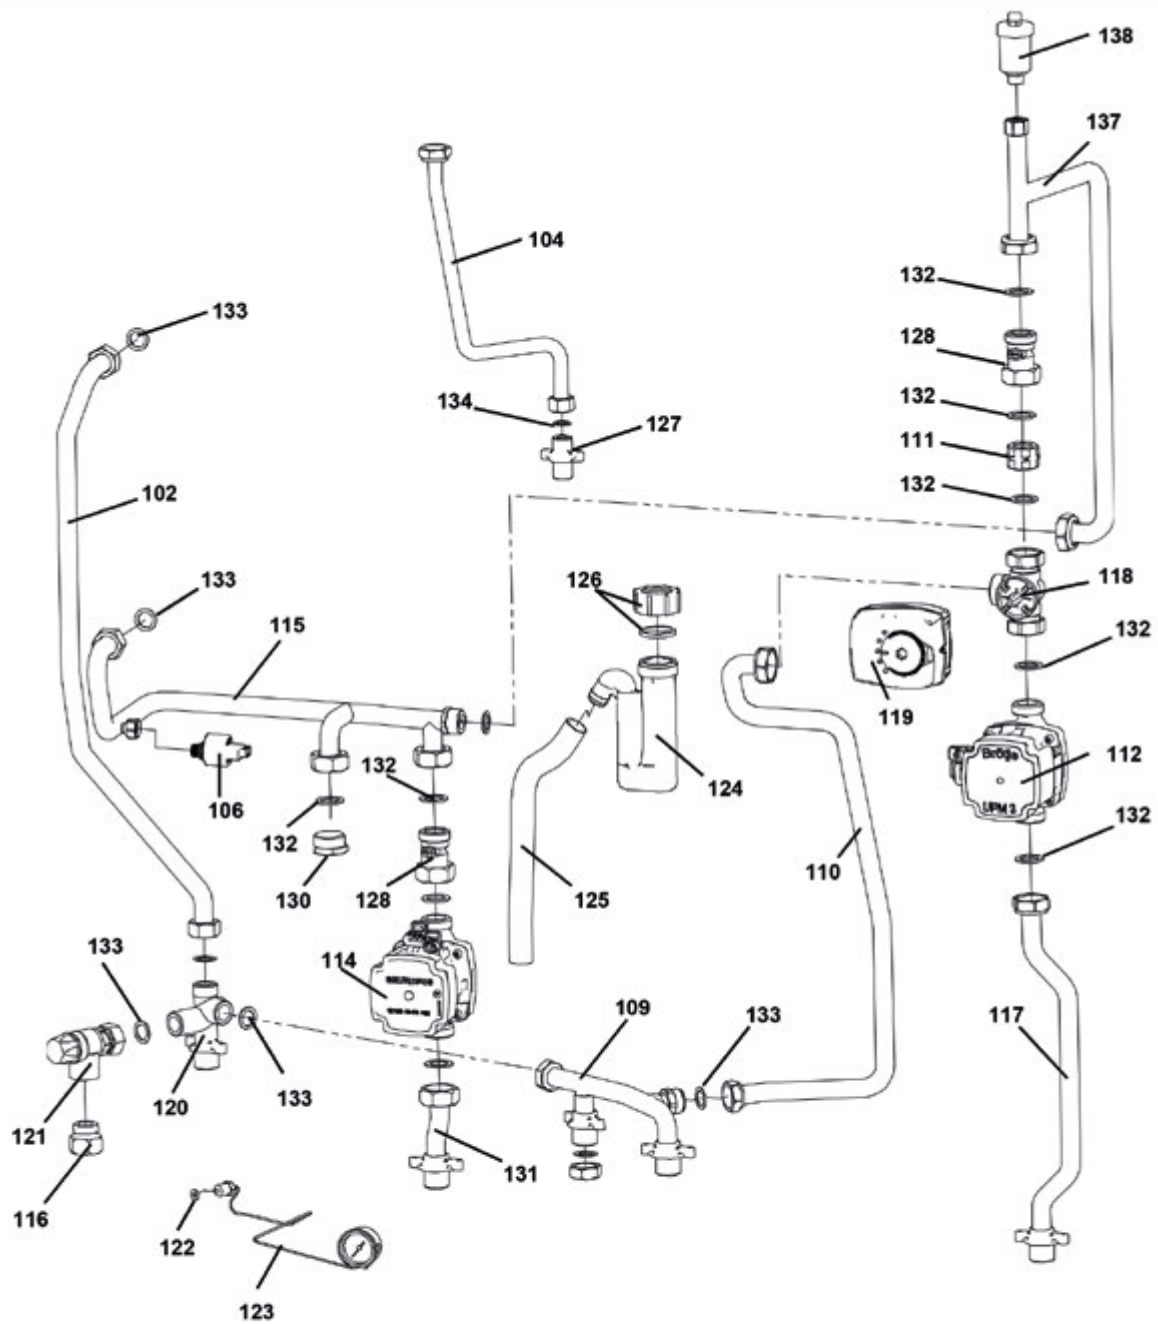

■ Trubní díly