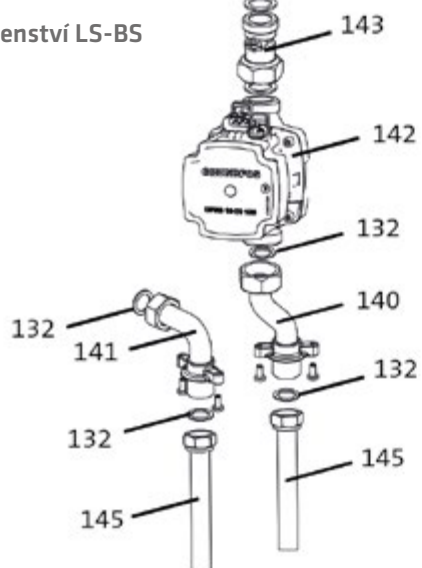

WGB EVO 15-28 H

■ Opláštění a regulace WGB

■ Díly kotle a hořáku WGB 15-28 kW

WGB EVO 15-28 H

■ Trubní díly

■ Příslušenství

Příslušenství LS-BS

Příslušenství LS-U1