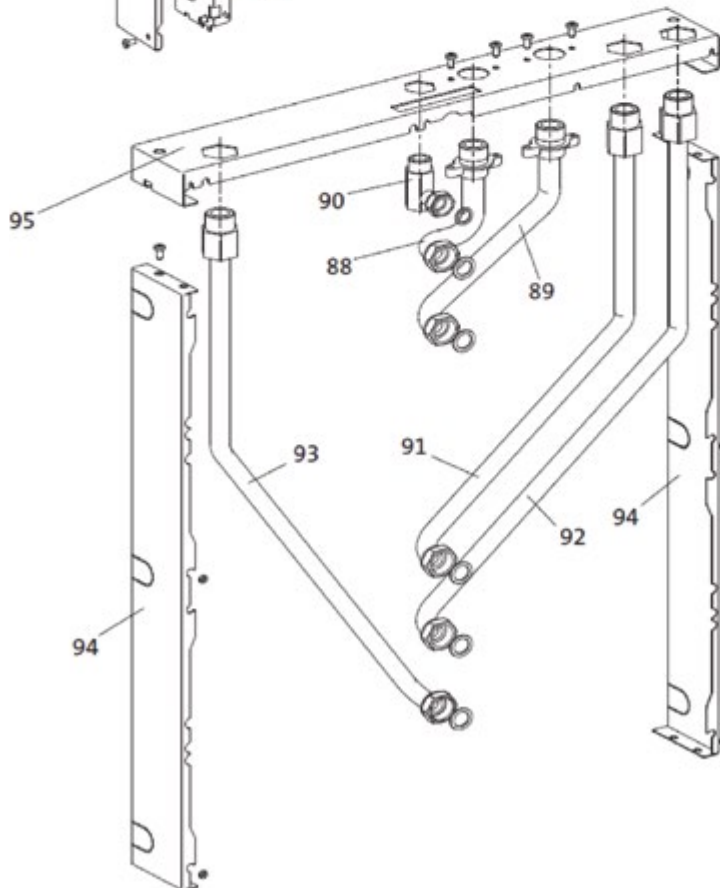

■ Díly hořáku

■ Trubní díly

IS BBK 1

IS BBK 2

■ Připojovací potrubí

BBK 4,9-22 D

Poz.	Obj. č.	Označení
Díly opláštění		
1	BROND642262	Přední stěna
2	BROND642279	Boční stěna, levá
3	BROND642286	Boční stěna, pravá
4	BROND642293	Příčník
5	BROND642309	Zadní stěna, horní
6	BROND642316	Zadní stěna, spodní
7	BROND642323	Zadní stěna, střední
8	BROND642330	Horní kryt
9	BROND601740	Dvířka regulace - komplet
10	BROND657679	Rychlouzávěr přední stěny
11	BROND698573	Kryt vzduchové komory
12	BROND9875885	Uzávěr krytu vzduchové komory
13	BROND986311	Těsnící průchodka pro odvodušňovač
b.z.	BROND650458	Nohy M12 × 55 mm
Díly kotle a hořáku		
14	BROND7314144	Tepelný výměník
15	BROND986670	Izolační deska výměníku
16	BROND988902	Sběrná vana kondenzátu
16x	BROND624459	Spona vany kondenzátu
17	BROND609470	Těsnění sběrné vany kondenzátu
18	BROND986144	Trubka odvodu spalin
19	BROND998239	Adaptér odvodu spalin (80/125)
20	BROND998253	Břítové těsnění 80 mm
20a	BROND 972192	Břítové těsnění 70 mm
20a	BROND669856	Set matic M8 s podložkami pro montáž krytu hořáku (5 ks)
21	BROND998260	Břítové těsnění 125 mm
22	BROND998246	Zátka (ucpávka) na adaptéru odvodu spalin
b.z.	BROND657662	O-kroužek zátky na adaptéru odvodu spalin
23	BROND986168	Sada těsnění výměník/hořák - viz strana 35
24	BROND986175	Izolační deska hořáku
25	BROND986182	Hořáková trubice
b.z.	BROND624381	Těsnění hořákové trubice
b.z.	BROND664318	Sada šroubů k hořákové trubici
26	BROND986199	Víko hořáku
27	BROND998420	Těsnění víka hořáku
28	BROND7306738	Vzduchová clona
28a	BROND574365	Těsnění vzduchové clony a míchacího kanálu
29	BROND601641	Tryska zemní plyn LL 7,00 mm
29	BROND987660	Tryska zemní plyn E 6,50 mm
29	BROND601658	Tryska kapalný plyn 4,90 mm
30	BROND663199	Ventilátor
31	BROND986298	Adaptér pro ventilátor
31a	BROND7306523	Těsnění k adaptéru pro ventilátor
32	BROND986304	Sací potrubí
32a	BROND687690	Těsnění k sacímu potrubí DN 50
b.z.	BROND972239	Silikonová hadička ventilátor - plynová armatura
34	BROND972338	Průhledítko - komplet
34a	BROND936736	Těsnění k průhledítku