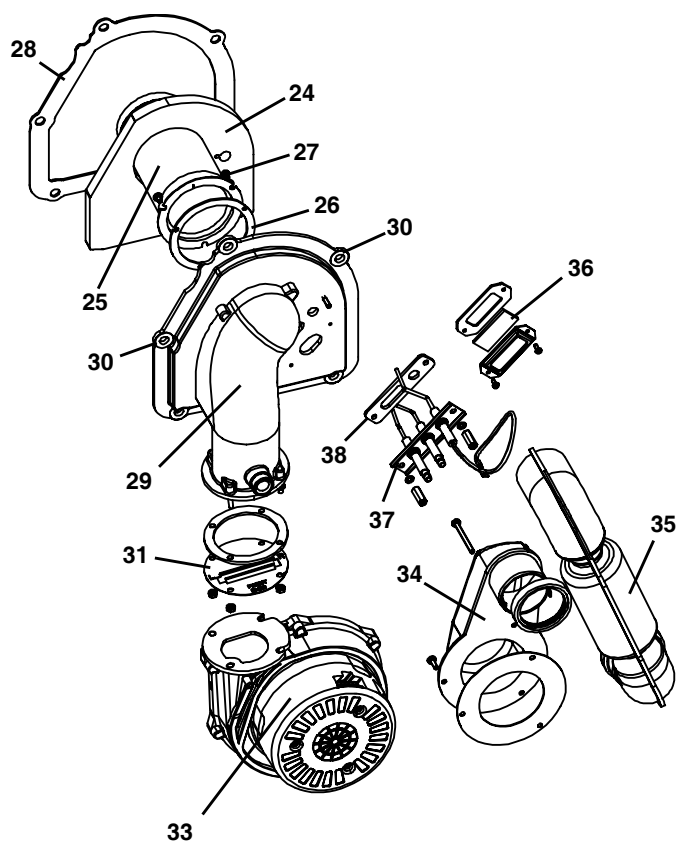

■ Díly kotle a hořáku