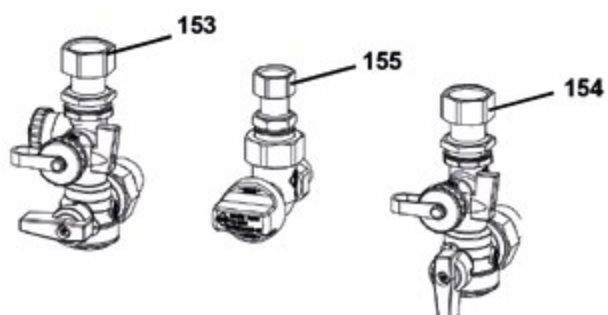

Příslušenství - AEH 1/2"