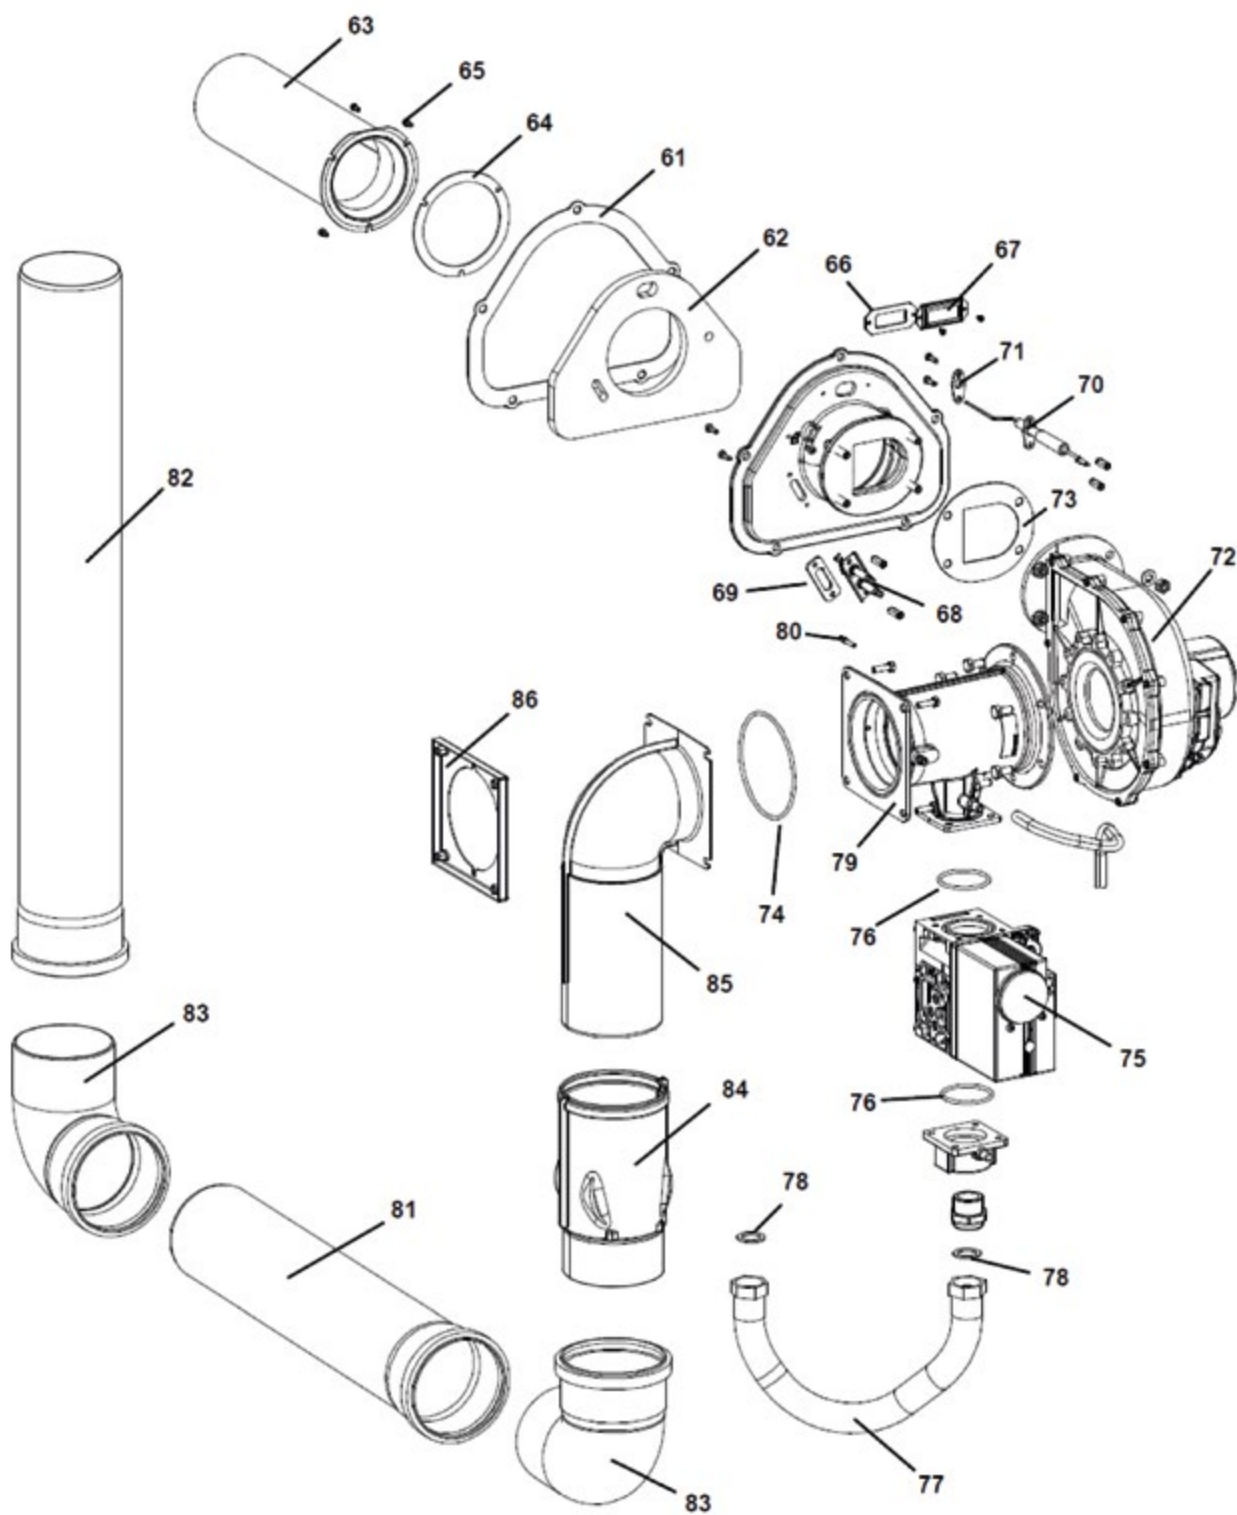

■ Díly opláštění a regulace

■ Díly kotle

■ Díly hořáku

Poz.	Obj. č.	Označení
Díly opláštění		
1	BROND695015	Přední stěna SGB 125-300
2	BROND578899	Rychlouzávěr 60 mm (zámek)
3	BROND694889	Přepážka SGB 125-300
4	BROND694773	Boční stěna, pravá SGB 125/170
4	BROND694780	Boční stěna, pravá SGB 215/300
5	BROND694797	Boční stěna, pravá zadní SGB 125/170
5	BROND694803	Boční stěna, pravá zadní SGB 215
5	BROND694810	Boční stěna, pravá zadní SGB 260
5	BROND7307317	Boční stěna, pravá zadní SGB 300
6	BROND694827	Boční stěna, levá SGB 125/170
6	BROND694834	Boční stěna, levá SGB 215-300
7	BROND694841	Boční stěna, levá zadní SGB 125/170
7	BROND694858	Boční stěna, levá zadní SGB 215
7	BROND694865	Boční stěna, levá zadní SGB 260/300
7	BROND694872	Boční stěna, levá zadní SGB 300
8	BROND694940	Zadní stěna, horní SGB 125-300
9	BROND694919	Zadní stěna, spodní SGB 125/170
9	BROND694926	Zadní stěna, spodní SGB 215/300
10	BROND694957	Horní kryt, přední SGB 125
10	BROND694964	Horní kryt, přední SGB 170-300
11	BROND694971	Horní kryt, střední SGB 125/170
11	BROND694988	Horní kryt, střední SGB 215-300
12	BROND694995	Horní kryt, zadní SGB 125/170
12	BROND695008	Horní kryt, zadní SGB 215-300
13	BROND637589	Plastový boční díl 50 mm levý/pravý
14	BROND643276	Plastový mezikus 75 mm levý/pravý
15	BROND692397	Nosný plech, pravý SGB 125
15	BROND692403	Nosný plech, pravý SGB 170
15	BROND692410	Nosný plech, pravý SGB 215
15	BROND692427	Nosný plech, pravý SGB 260
15	BROND692434	Nosný plech, pravý SGB 300
16	BROND694681	Nosný plech, levý SGB 125
16	BROND694698	Nosný plech, levý SGB 170
16	BROND694704	Nosný plech, levý SGB 215
16	BROND694711	Nosný plech, levý SGB 260
16	BROND694728	Nosný plech, levý SGB 300
17	BROND694735	Příčný držák, pravý SGB 125-300
18	BROND694742	Příčný držák, levý SGB 125-300
19	BROND694766	Nosný plech SGB 125-300
20	BROND684491	Kryt hrdla odvodu spalin SGB 125/170
20	BROND694896	Kryt hrdla odvodu spalin SGB 215/300
21	BROND694902	Kryt hrdla přívodu vzduchu SGB 125/300
22	BROND695039	Kryt hrdla odvodu spalin, horní SGB 125-300
23	BROND65795	Stavěcí noha
b.z.	BROND694759	Pořadač na dokumentaci
Díly kotle		
30	BROND695046	Tepelný výměník SGB 125 E
30	BROND695053	Tepelný výměník SGB 170 E