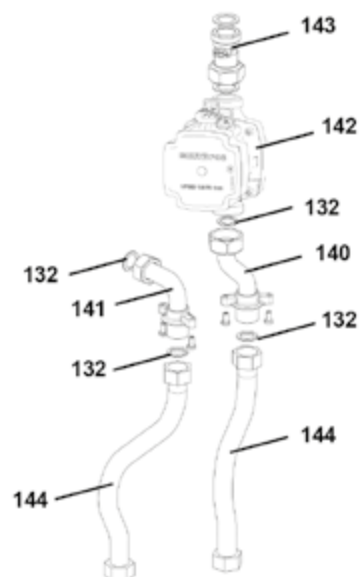

■ Díly opláštění a regulace

■ Díly kotle a hořáku

WGB EVO 15-38i

■ Trubní díly WBS

Příslušenství LS-BS

Příslušenství LS-U1

Příslušenství - ADH 1/2" a 3/4"

Příslušenství - AEH 1/2" a 3/4"