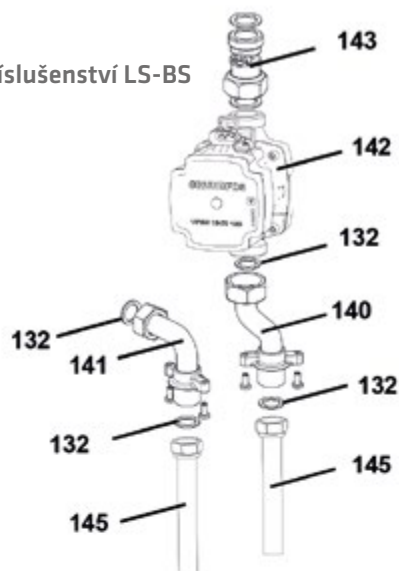

■ Opláštění a regulace WGB

■ Díly kotle a hořáku

WGB 38 H

■ Trubní díly WGB 15-38 kW

■ Příslušenství

Příslušenství LS-BS

Příslušenství LS-U1

Příslušenství - ADH 1/2"