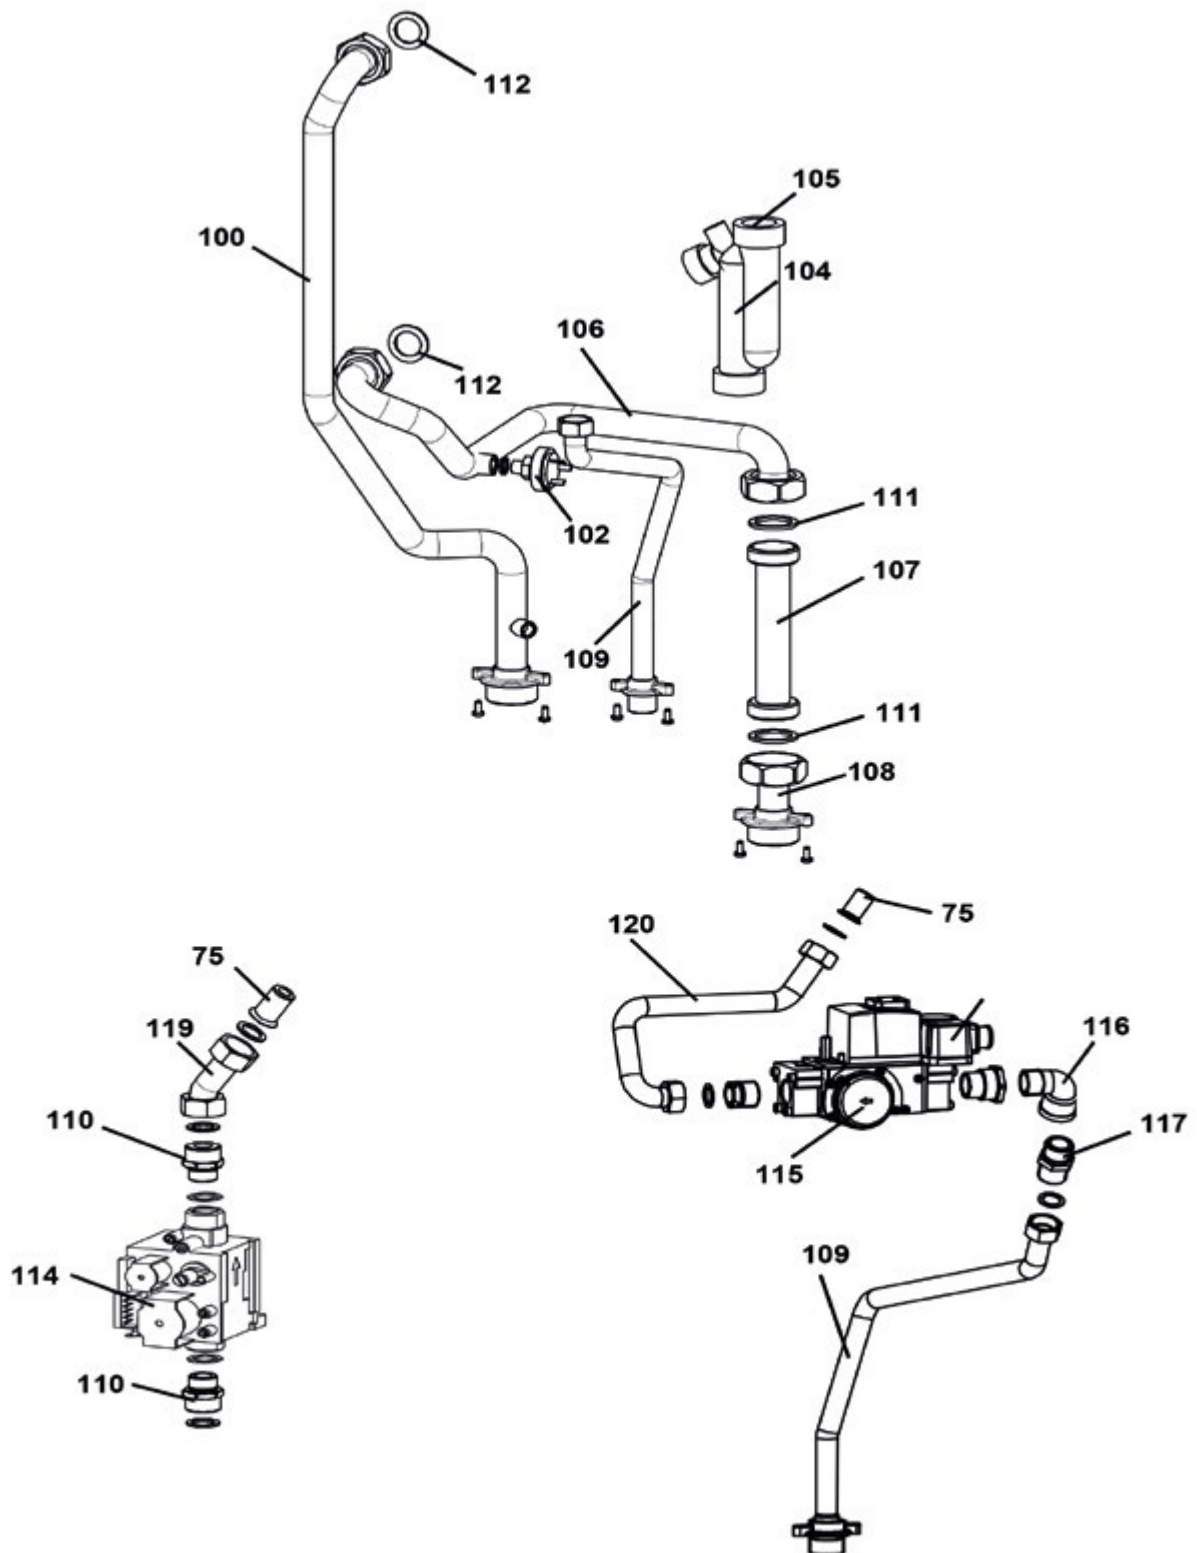

■ Trubní díly