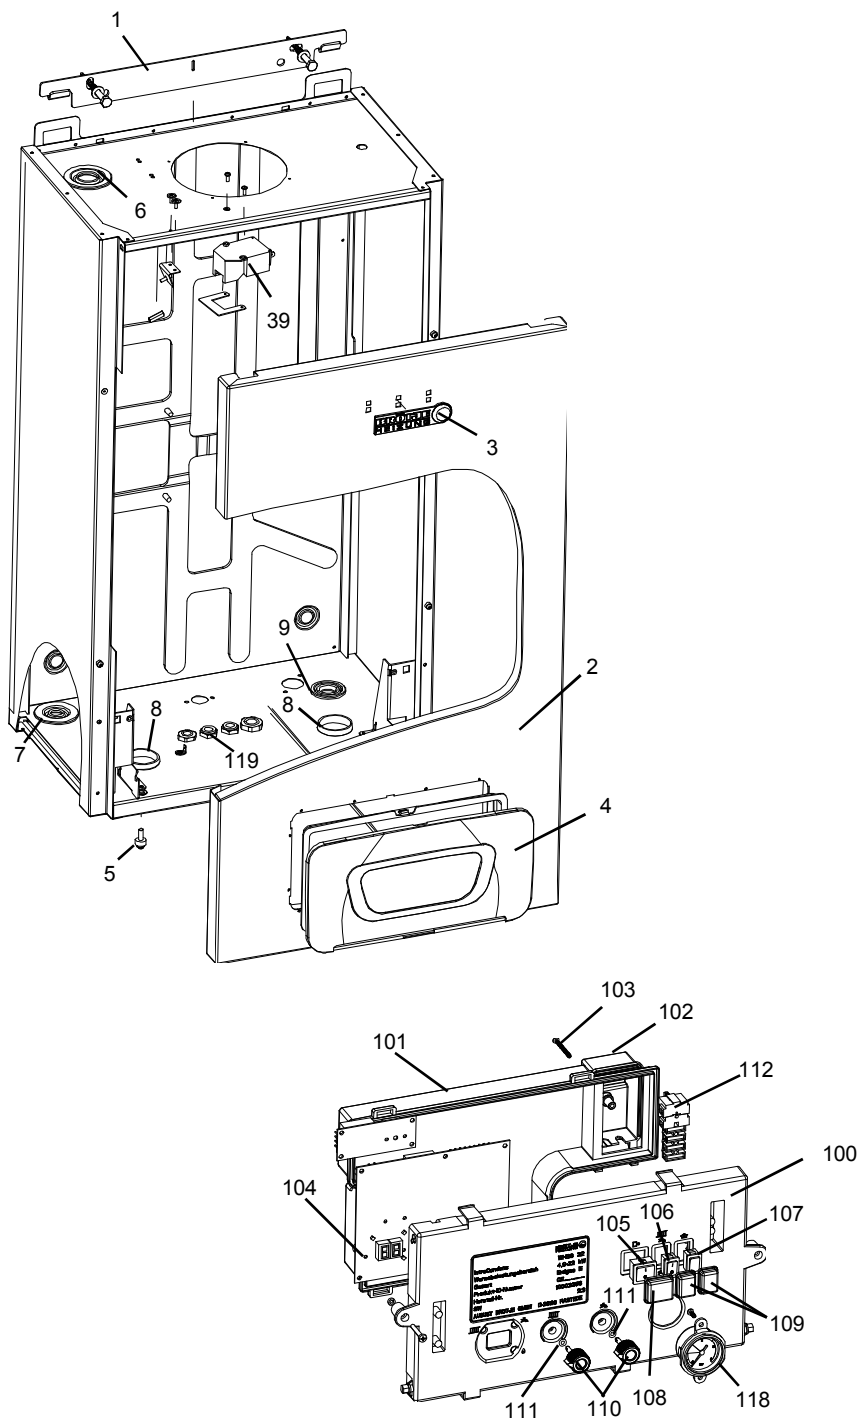

■ Díly opláštění