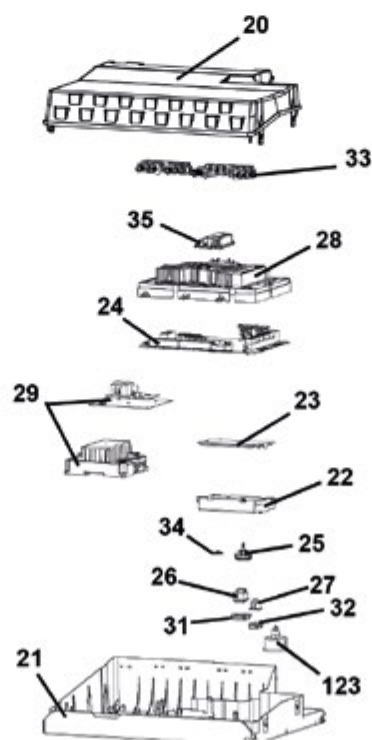

WGB-K EVO 20i

Poz.	Obj. č.	Označení
přípojovací set přímý ADH 1/2 a 3/4"		
150	BROND982665	kulový kohout 3/4" pro přívod/náběh, ADH 1/2 a 3/4
151	BROND982672	kulový kohout 3/4" pro vrat, ADH 1/2 a 3/4
152	BROND982689	kulový kohout pro připojení plynu 1/2", ADH 1/2
152	BROND982696	kulový kohout pro připojení plynu 3/4", ADH 3/4
přípojovací set rohový AEH 1/2 a 3/4"		
153	BROND982702	kulový kohout pro přívod/náběh, AEH 1/2 a 3/4
154	BROND982719	kulový kohout pro vrat, AEH 1/2 a 3/4
155	BROND982726	kulový kohout pro připojení plynu 1/2", AEH 1/2
155	BROND982733	kulový kohout pro připojení plynu 3/4", AEH 3/4

■ Díly opláštění a regulace