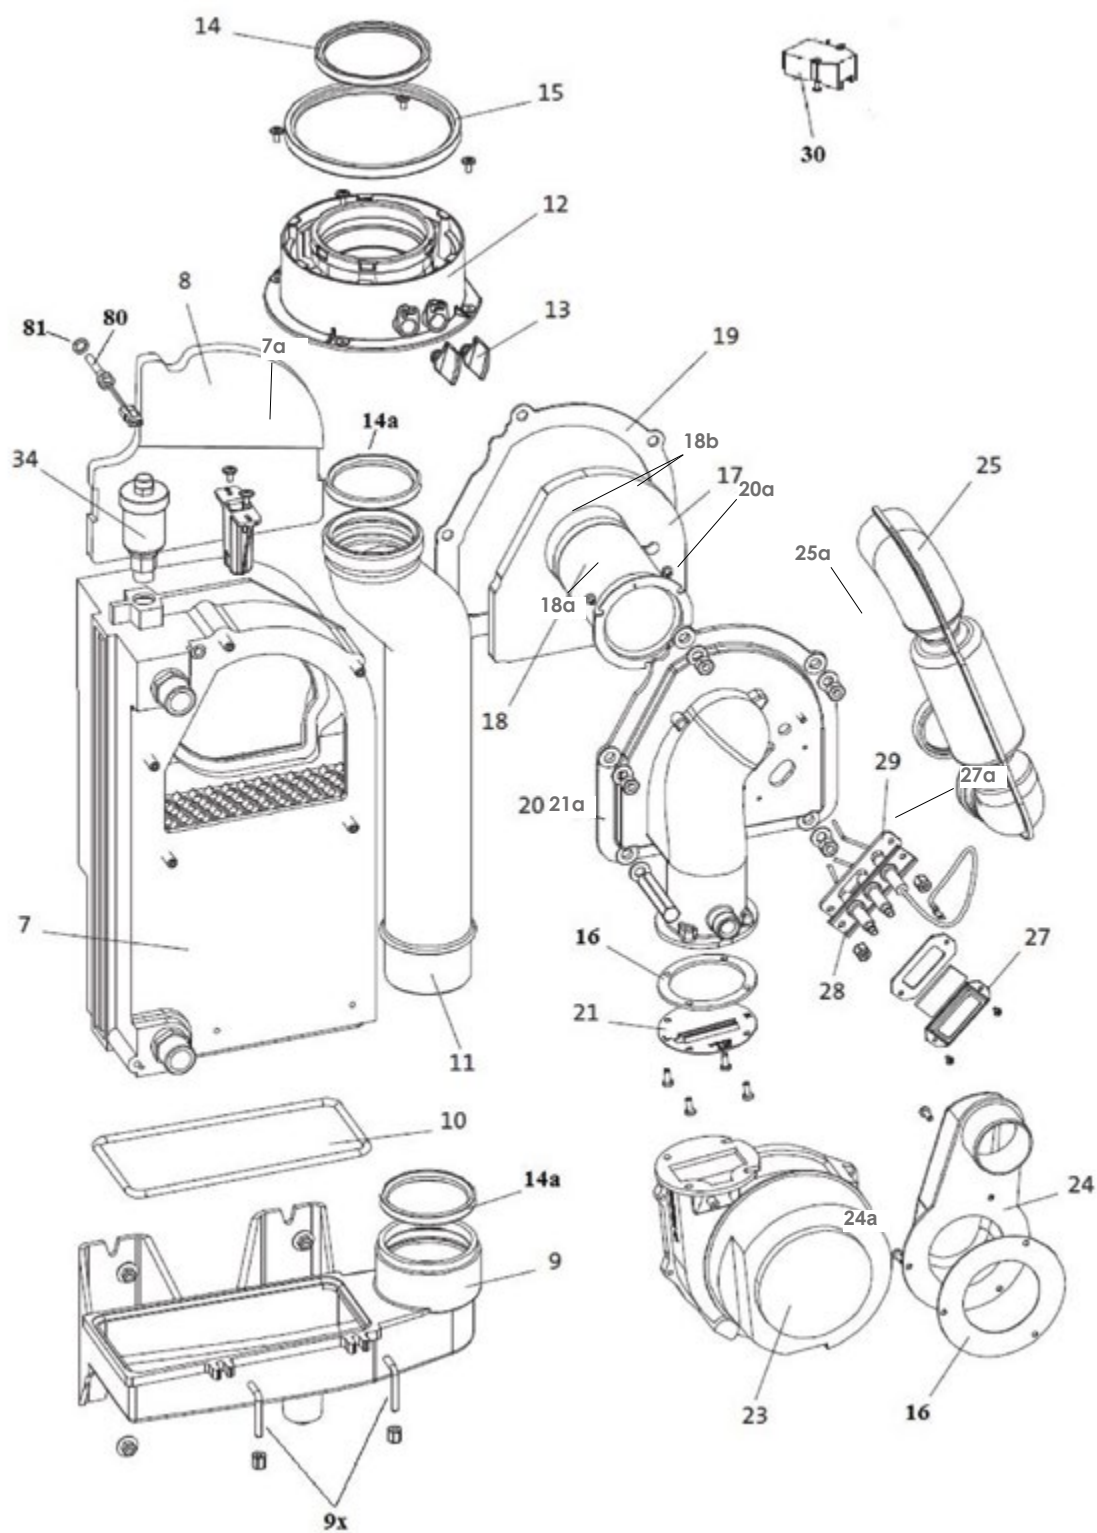

■ Díly kotle a hořáku