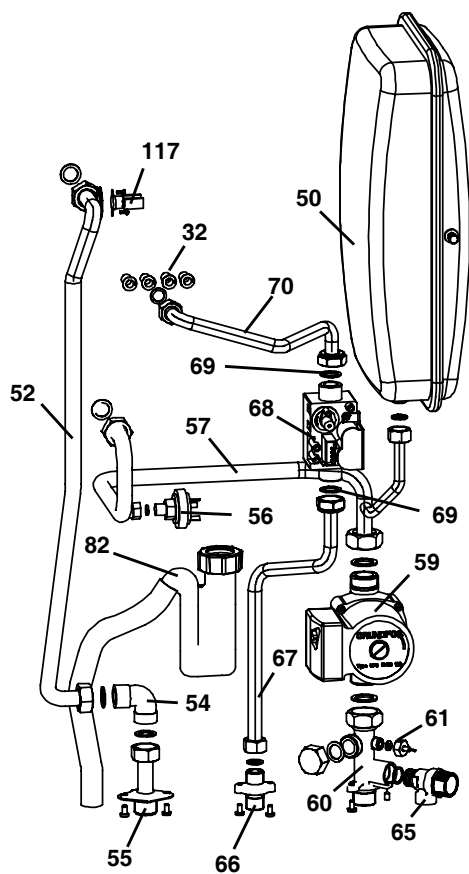

Rozšiřující modul		
b.z.	BROAVS75.390/109R	rozšiřovací klip pro 2.směšovaný okruh

NÁHRADNÍ DÍLY KOTLŮ BRÖTJE

ČÁST 2

■ Díly kotle a hořáku

■ Trubní díly

WHBS

WHBC

Poz.	Obj. č.	Označení
Díly opláštění		
1	BROND986076	Závěsná kolejnice
2	BROND7306454	Přední stěna s izolací
3	BROND7306455	Logo firmy Brötje
4	BROND7306511	Regulační klapka kompletně vč. bílého kotouče
5	BROND986113	Zámek přední stěny
6	BROND986311	Těsnění do odvodušňovače
7	BROND7306456	Těsnění do hadice pro odvod kondenzátu
8	BROND7306457	Ucpávka 15mm a 20mm
9	BROND7306486	Těsnění do ventilu SV
Díly kotle a hořáku		
10	BROND7314144	Výměník tepla 15-20 kW
10	BROND7306734	Výměník tepla 28/ 38 kW
11	BROND7306459	Držák svorky do výměníku tepla
12	BROND541855	Automatický rychloodvodušňovač
13	BROND986670	Izolační deska tepelného výměníku
14	BROND986137	Sběrná nádobka kondenzační vody WHB 14-24
14	BROND7306460	Sběrná nádobka kondenzační vody WHB 28/33
15	BROND609470	Těsnění sběrné nádoby WHB 14-24
15	BROND7306461	Těsnění sběrné nádoby WHB 28/ 33
16	BROND7306462	Deska adaptéru/ držák sběrné nádoby WHB 28/ 33
17	BROND7306463	Závěsný svorník s maticí (2 ks)
18	BROND986144	Potrubí pro odvod spalin DN 70
19	BROND998239	Adaptér pro odvod spalin
20	BROND998246	Ucpávka přípojky spalin
21	BROND998253	Břítové těsnění 80 mm
22	BROND972192	Břítové těsnění 70 mm
23	BROND998260	Břítové těsnění 125 mm
b.s.	BROND986168	Sada těsnění pro tepelný výměník/hořák WHB 14-24
b.s.	BROND7306464	Sada těsnění pro tepelný výměník/hořák WHB 28/ 33
24	BROND986175	Izolační deska hořáku
25	BROND986182	Trubka hořáku 14 - 24
25	BROND822152	Trubka hořáku 28/ 33
26	BROND624381	Těsnění trubky hořáku
27	BROND664318	Sada šroubů na trubku hořáku
28	BROND998420	Těsnění hořáku
29	BROND986199	Kryt hořáku
30	BROND669856	Sada matic s podložkami U (po 5 ks) kryt hořáku
31	BROND698627	Vzduchová clona WHBS 14
31	BROND986212	Vzduchová clona WHBS 22 a WHBC 22/24
31	BROND7306465	Vzduchová clona WHBC 28/33
32	BROND986274	Tryska pro zemní plyn E 4,20 mm, WHBS 14
32	BROND986243	Tryska pro kapalný plyn 3,20 mm, WHBS 14
32	BROND986267	Tryska pro zemní plyn E, 5,40 mm, WHBS 22/WHBC 22/24
32	BROND986274	Tryska pro kapalný plyn 4,20 mm, WHBS 22/WHBC 22/24
32	BROND987660	Tryska pro zemní plyn E 6,50 mm, WHBC 28/ 33
32	BROND666701	Tryska pro kapalný plyn 4,9 mm, WHBC 28/ 33
33	BROND822510	Ventilátor
34	BROND986298	Adaptér pro ventilátor