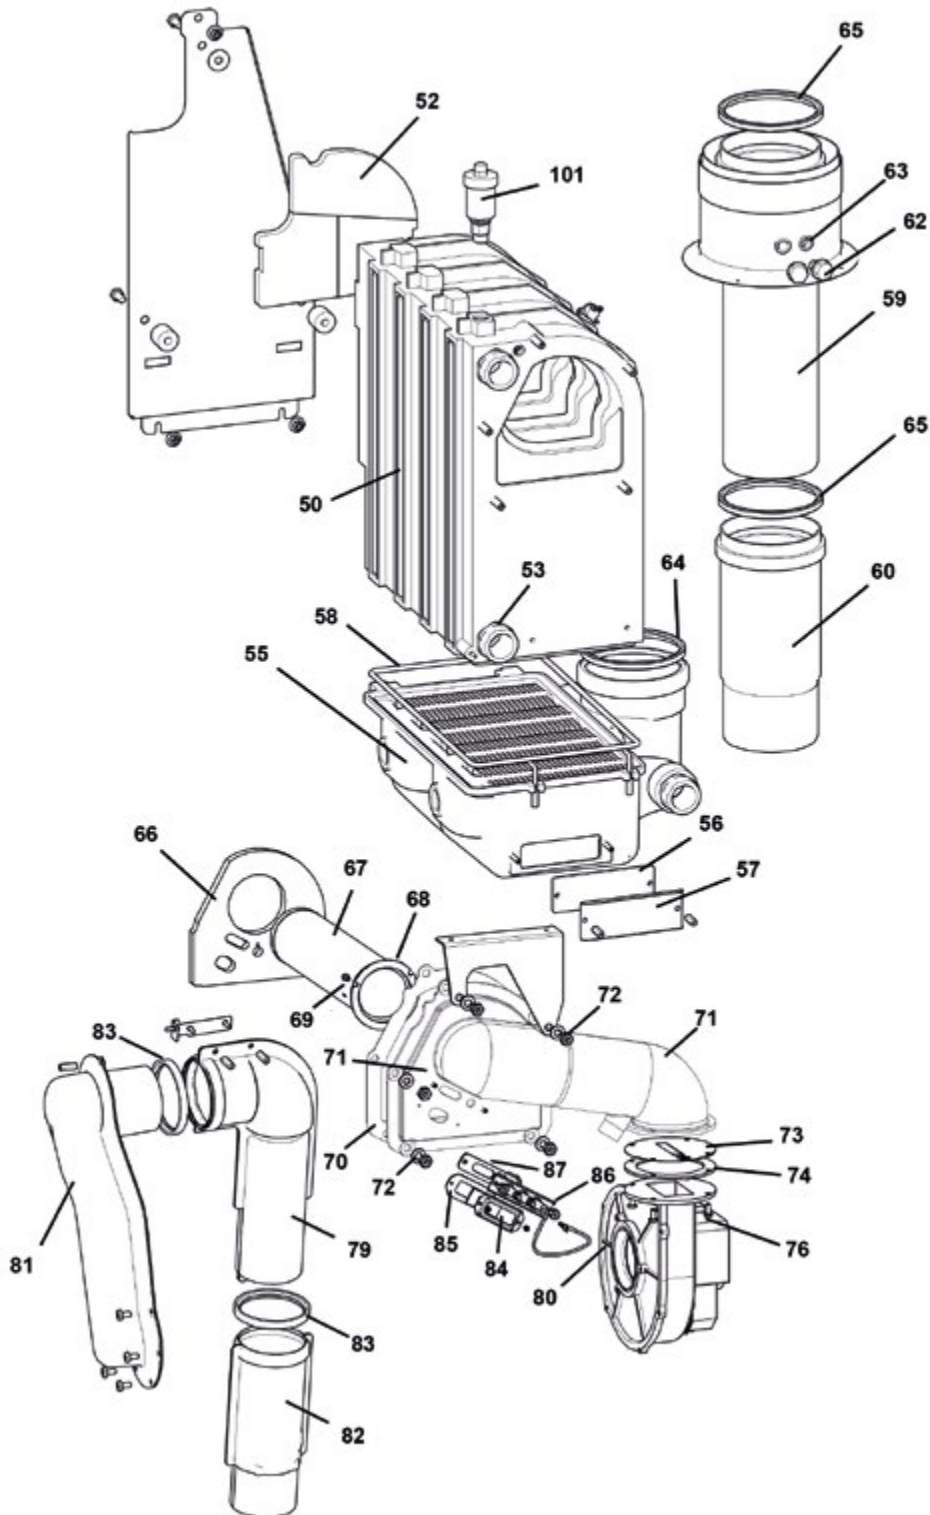

WGB 90-110 H (i)

■ Díly kotle a hořáku WGB 90-110 H (i)