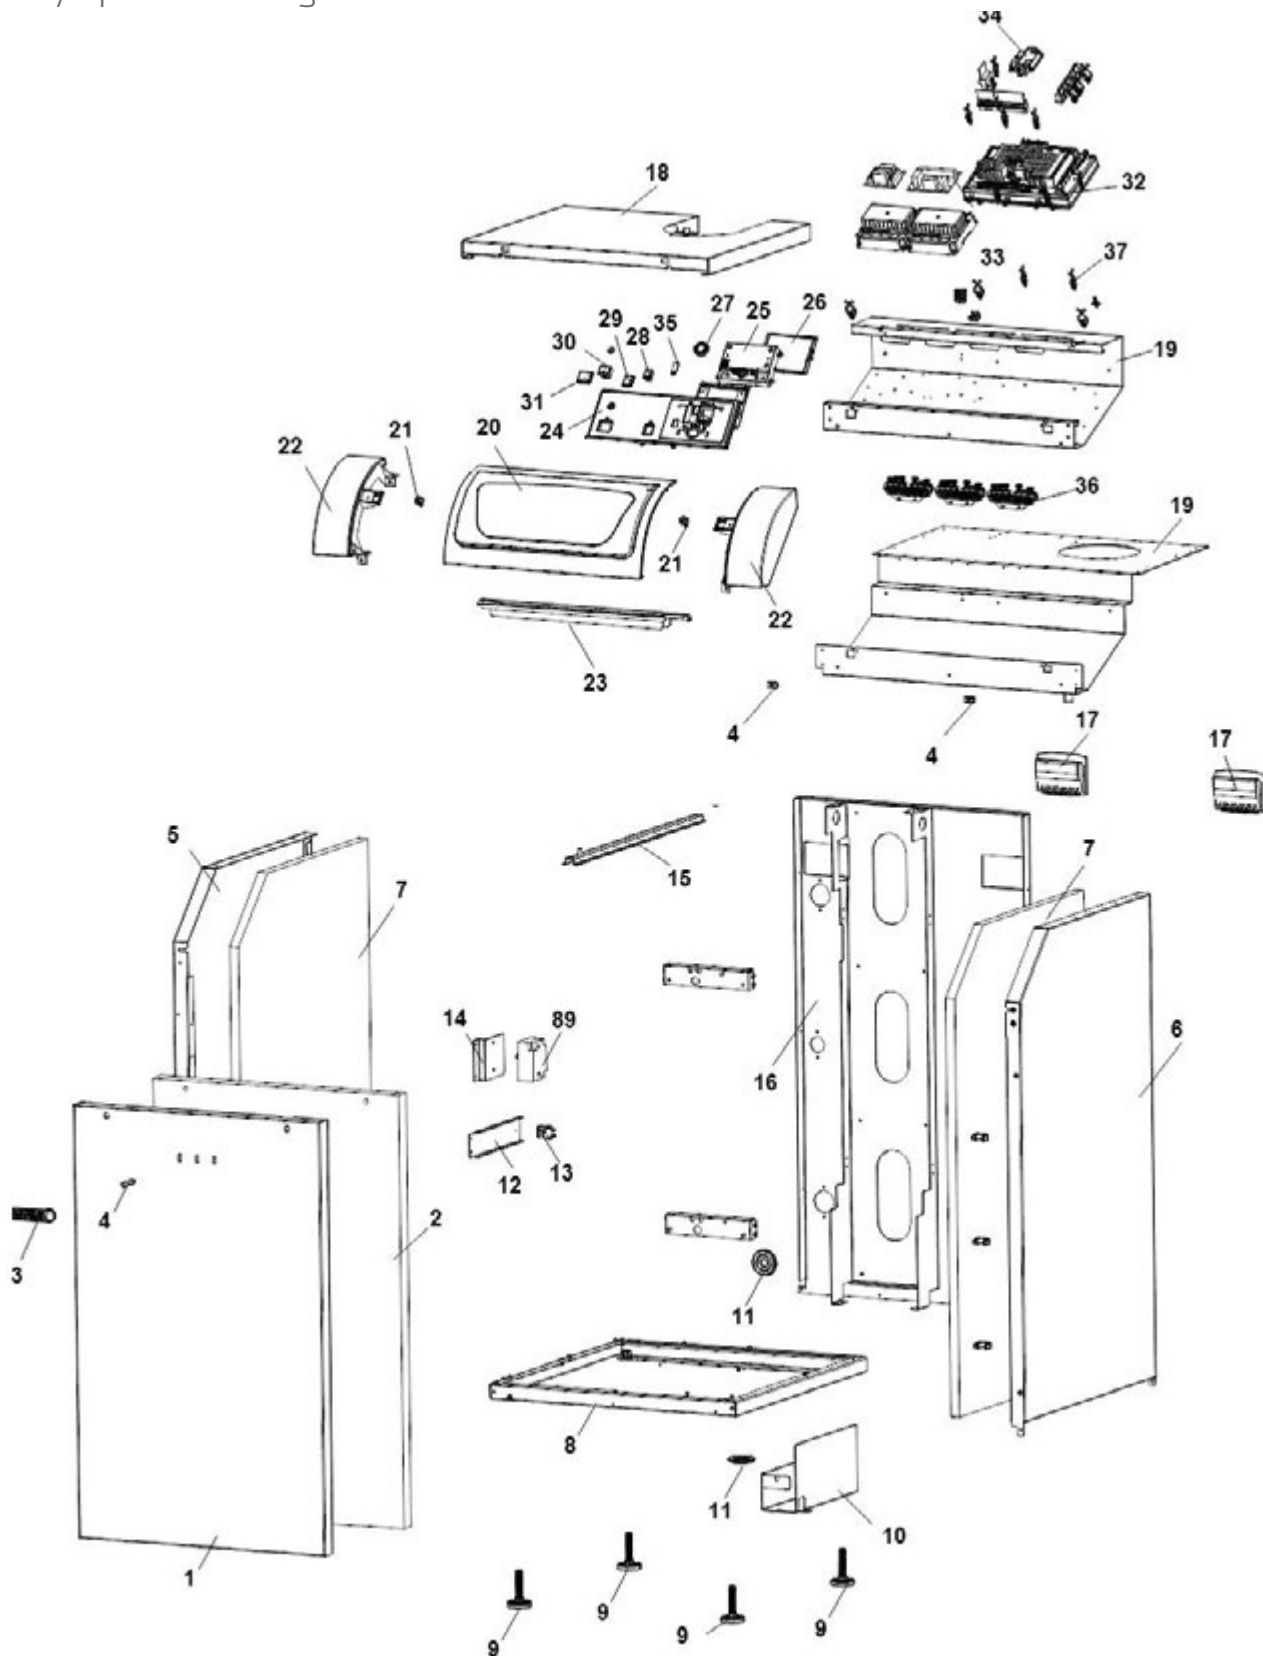

BGB 38 H

Poz.	Obj. č.	Označení
WVS 25		
140	BROND683272	Oblouk 1" z WVS 25
141	BROND683487	Oblouk 3/4" z WVS 25
150	BROND683494	Oblouk 1" s převlečnou maticí
151	BROND683500	Vsuvka R3 / 4 "x1"
152	BROND683517	Oblouk 1" s 2 převlečnými maticemi
153	BROND988667	Uzávěr úhlový gravitační
154	BROND7638299	Čerpadlo UPM3 Flex 15-50
bez ozn.	SIEQAZ36.526/109	Čídllo teplotní QAZ36.526/109 kabelové NTC 10k, kabel 6m
bez ozn.	BROND684095	Sada těsnění LPS-U 25
ADH		
160	BROND999014	Kohout kulový 1 /1/4" pro náběh
161	BROND999021	Kohout kulový 1 /1/4" pro vrat
162	BROND999007	Kohout kulový pro připojení plynu 1"

■ Díly opláštění a regulace BGB 50-110H