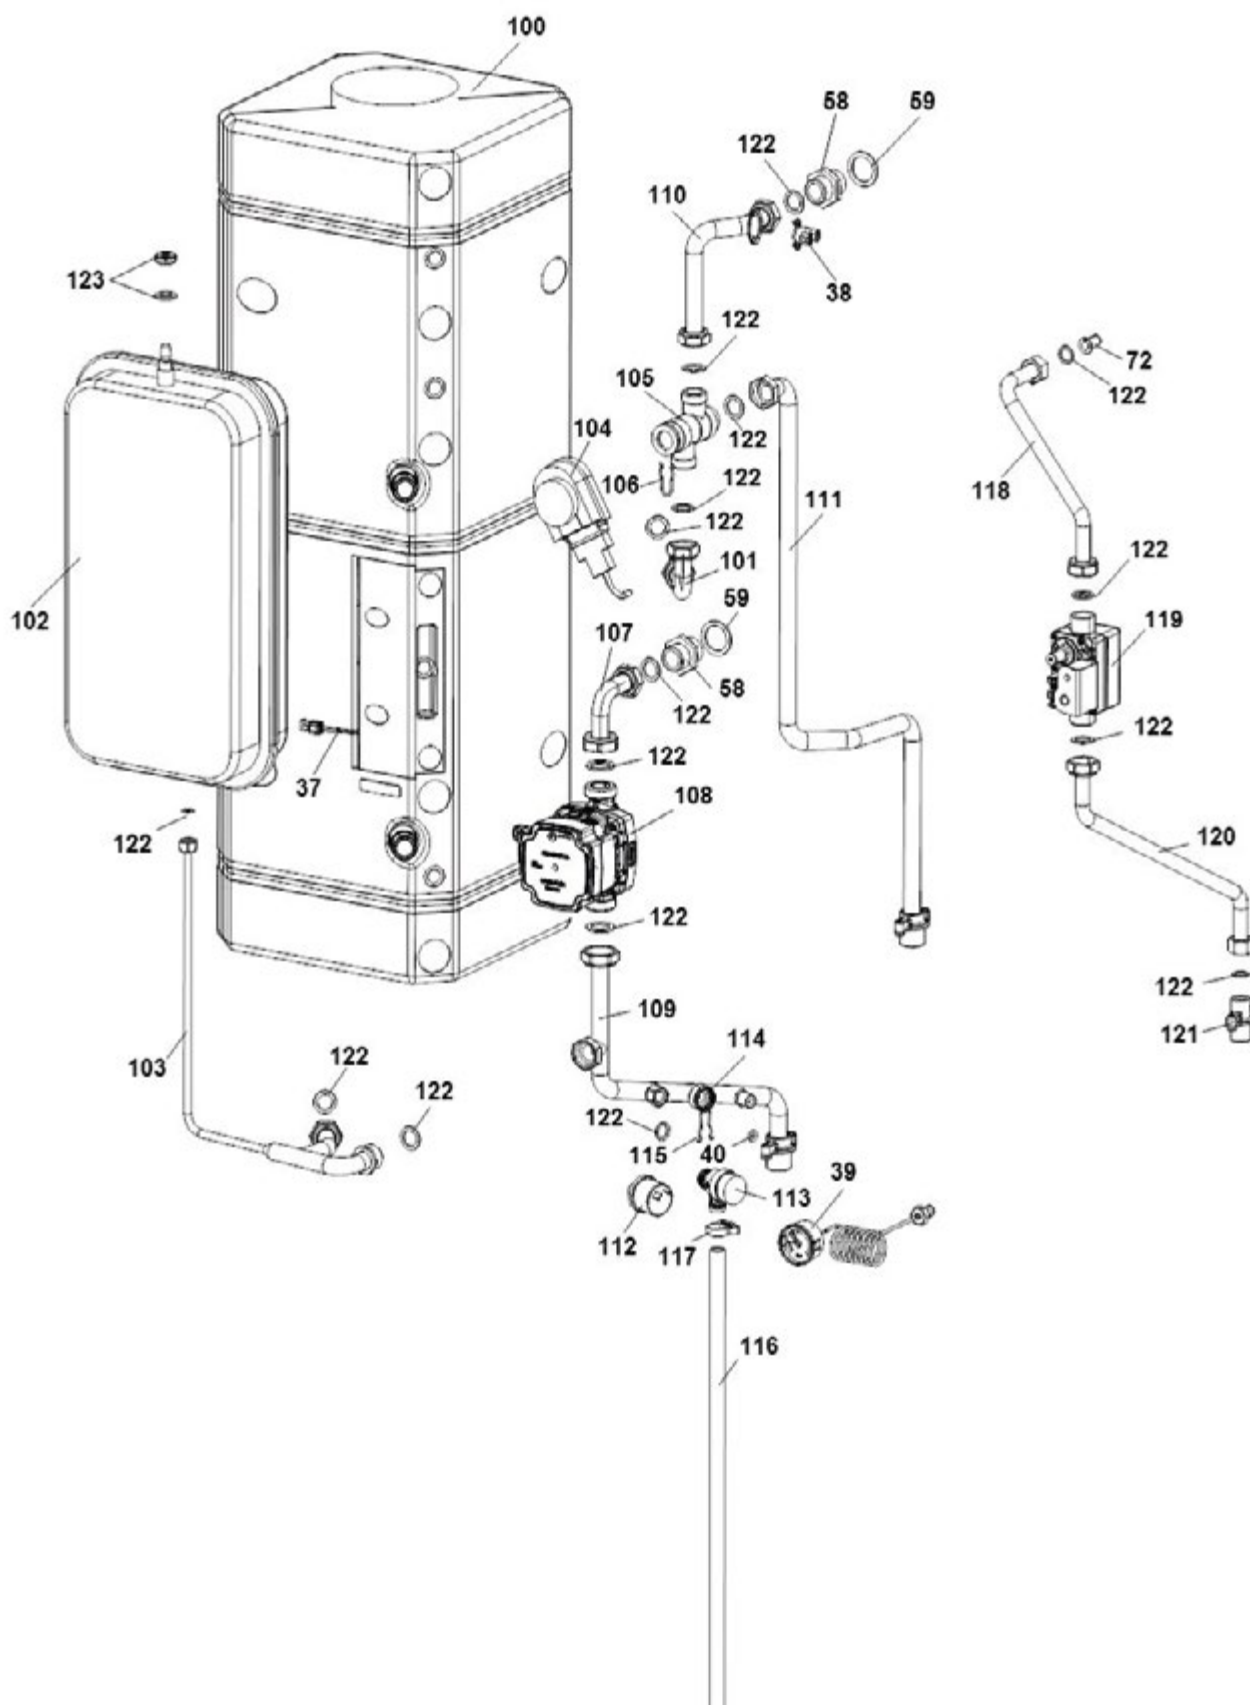

WHBK 22/24

■ Trubní díly WHBK 22/24-28

Poz.	Obj. č.	Označení
Díly opláštění		
1	BROND986076	kolejnice závěsná
2	BROND7689545	přední stěna s izolací WHBK
3	BROND687799	logo na výrobky Brötje
4	BROND7638285	zaklapovací kryt regulace komplet
5	BROND986113	šrouby uzavírací (přidržovací) předního dílu
6	BROND986311	průchodka těsnící pro odvodušňovač WBS/WBC/BBK
7	BROND7306456	průchodka 44/58/16
8	BROND7306457	sada zátek GPN 915/20 und GPN 915/ 15
9	BROND7306486	utěsnění prostupu pro pojistný ventil
Díly regulace		
20	BROND7306488	jednotka regulační bez komponentů přední strana
21	BROND7306489	kryt regulační jednotky
22	BROND7306490	kryt síťového připojení
23	BROND7306491	šroub regulační jednotky M 3,5x35
24	BROND7689531	základní deska WHBK 22/24
25	BROND620222	vypínač hlavní (vč. ochranné krytky)
26	BROND7306493	vypínač hlavní pro kotel WHBS - náhradní díl
27	BROND620239	tlačítko pro odblokování/reset (vč. ochranné krytky)
28	BROND7306502	PVC víčko ochranné pro vypínač
29	BROND7306503	PVC víčko ochranné pro odblokovací tlačítko
30	BROND7306504	tlačítko otočné
31	BROND7306505	O kroužek pro otočné tlačítko
32	BROND7306506	pojistka 2A
33	BROND7689546	kabelový svazek WHBK vč. Svorek
34	BROND986595	šroubení s protimaticí PG 9 (986595)
34	BROND986649	šroubení s protimaticí PG 9 (986649)
34	BROND986656	šroubení s protimaticí PG 9 (986656)
35	BROND7689547	odlehčovací objímka kabeláže
36	BROND986564	čidlo na kotlovém výstupu QAK 36
37	BROND972819	čidlo kotlového vratu QAL 36/ čidlo zásobníku pro WHBK
bez ozn.	SIEQAC34/101	čidlo venkovní QAC 34 B
38	BROND7306510	omezovač bezpečné teploty 100°C
39	BROND822282	tlakoměr WHBS/WHBC
40	BROND7306479	těsnění tlakoměru
bez ozn.	BROND769260	síťový kabel čerpadla
bez ozn.	BROND769261	PWM kabel čerpadla
Kotlové a hořákové díly		
50	BROND998239	adaptér odvodu spalin WBS, BBK, WGB
51	BROND998246	zátky (ucpávky) měřících otvorů na adaptéru odvodu spalin
52	BROND998253	těsnění břitové 80 mm WGB 15-38, WBS/WBC/BBK
53	BROND998260	těsnění břitové 125 mm WGB 15-38, WBS/WBC/BBK
54	BROND972192	těsnění břitové 70 mm
55	BROND7695262	vnitřní odtah spalin pro WHBK
56	BROND7314144	výměník tepelný, výkon 15/20 kW
57	BROND541855	odvodušňovač
58	BROND804943	spojka dvojitá (nipl) 3/4"
59	BROND7311351	těsnění náběhu/vratu u tepelného výměníku