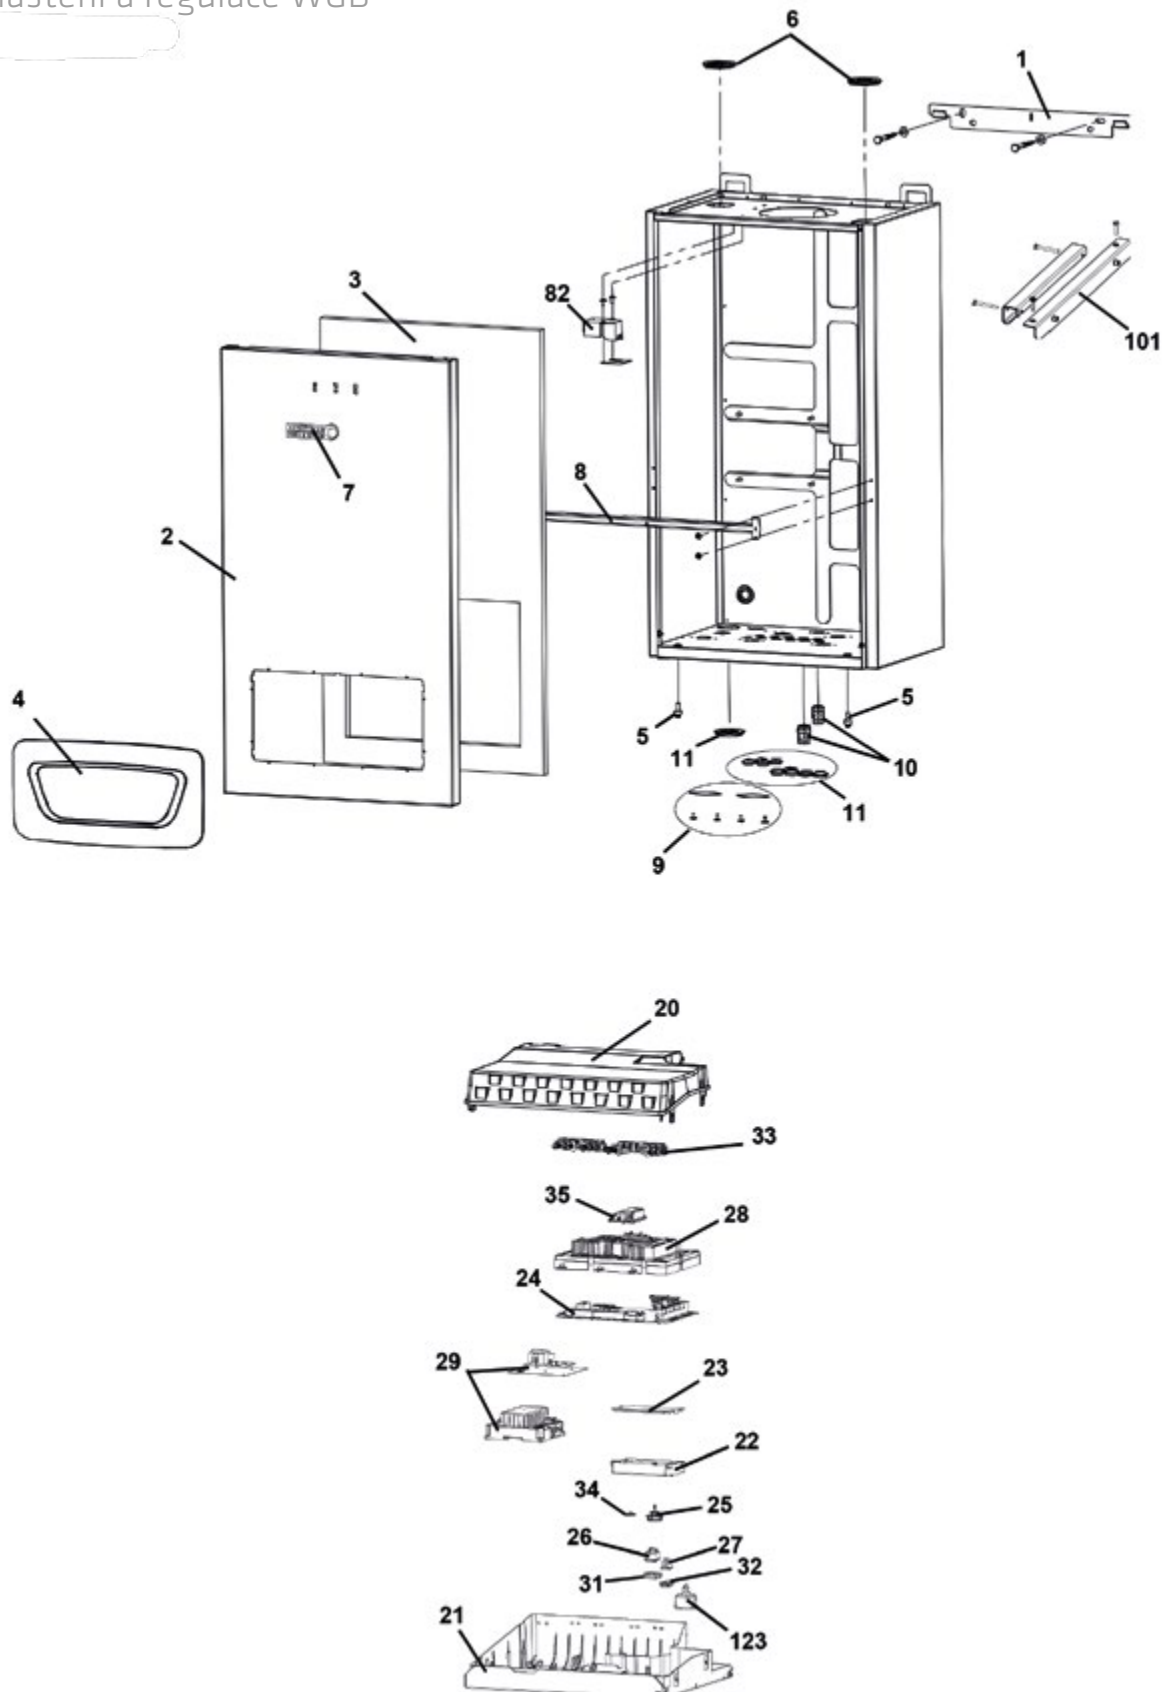

Poz.	Obj. č.	Označení
ADH 1/2 a 3/4"		
150	BROND982665	kulový kohout 3/4" pro přívod/náběh, ADH 1/2 a 3/4
151	BROND982672	kulový kohout 3/4" pro vrat, ADH 1/2 a 3/4
152	BROND982689	kulový kohout pro připojení plynu 1/2", ADH 1/2
152	BROND982696	kulový kohout pro připojení plynu 3/4", ADH 3/4
AEH 1/2 a 3/4"		
153	BROND982702	kulový kohout pro přívod/náběh, AEH 1/2 a 3/4
154	BROND982719	kulový kohout pro vrat, AEH 1/2 a 3/4
155	BROND982726	kulový kohout pro připojení plynu 1/2", AEH 1/2
155	BROND982733	kulový kohout pro připojení plynu 3/4", AEH 3/4

■ Opláštění a regulace WGB