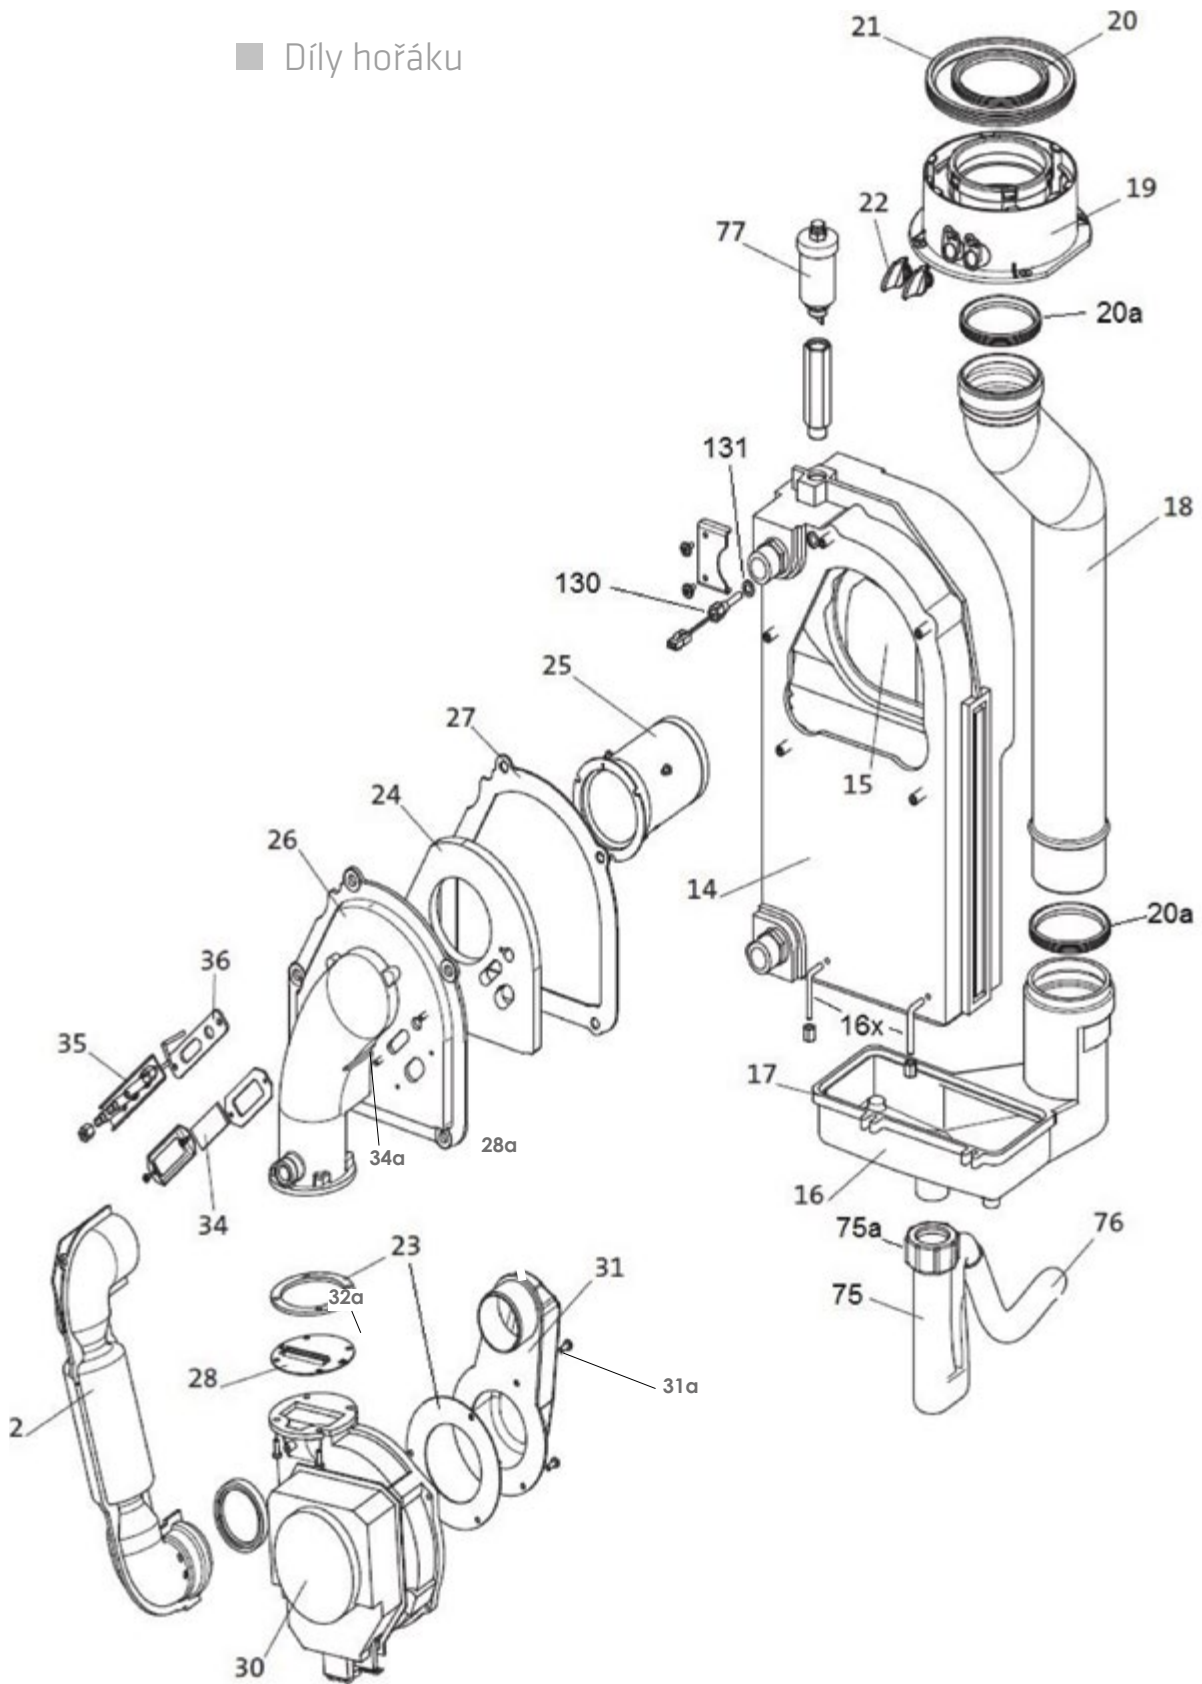

■ Díly hořáku