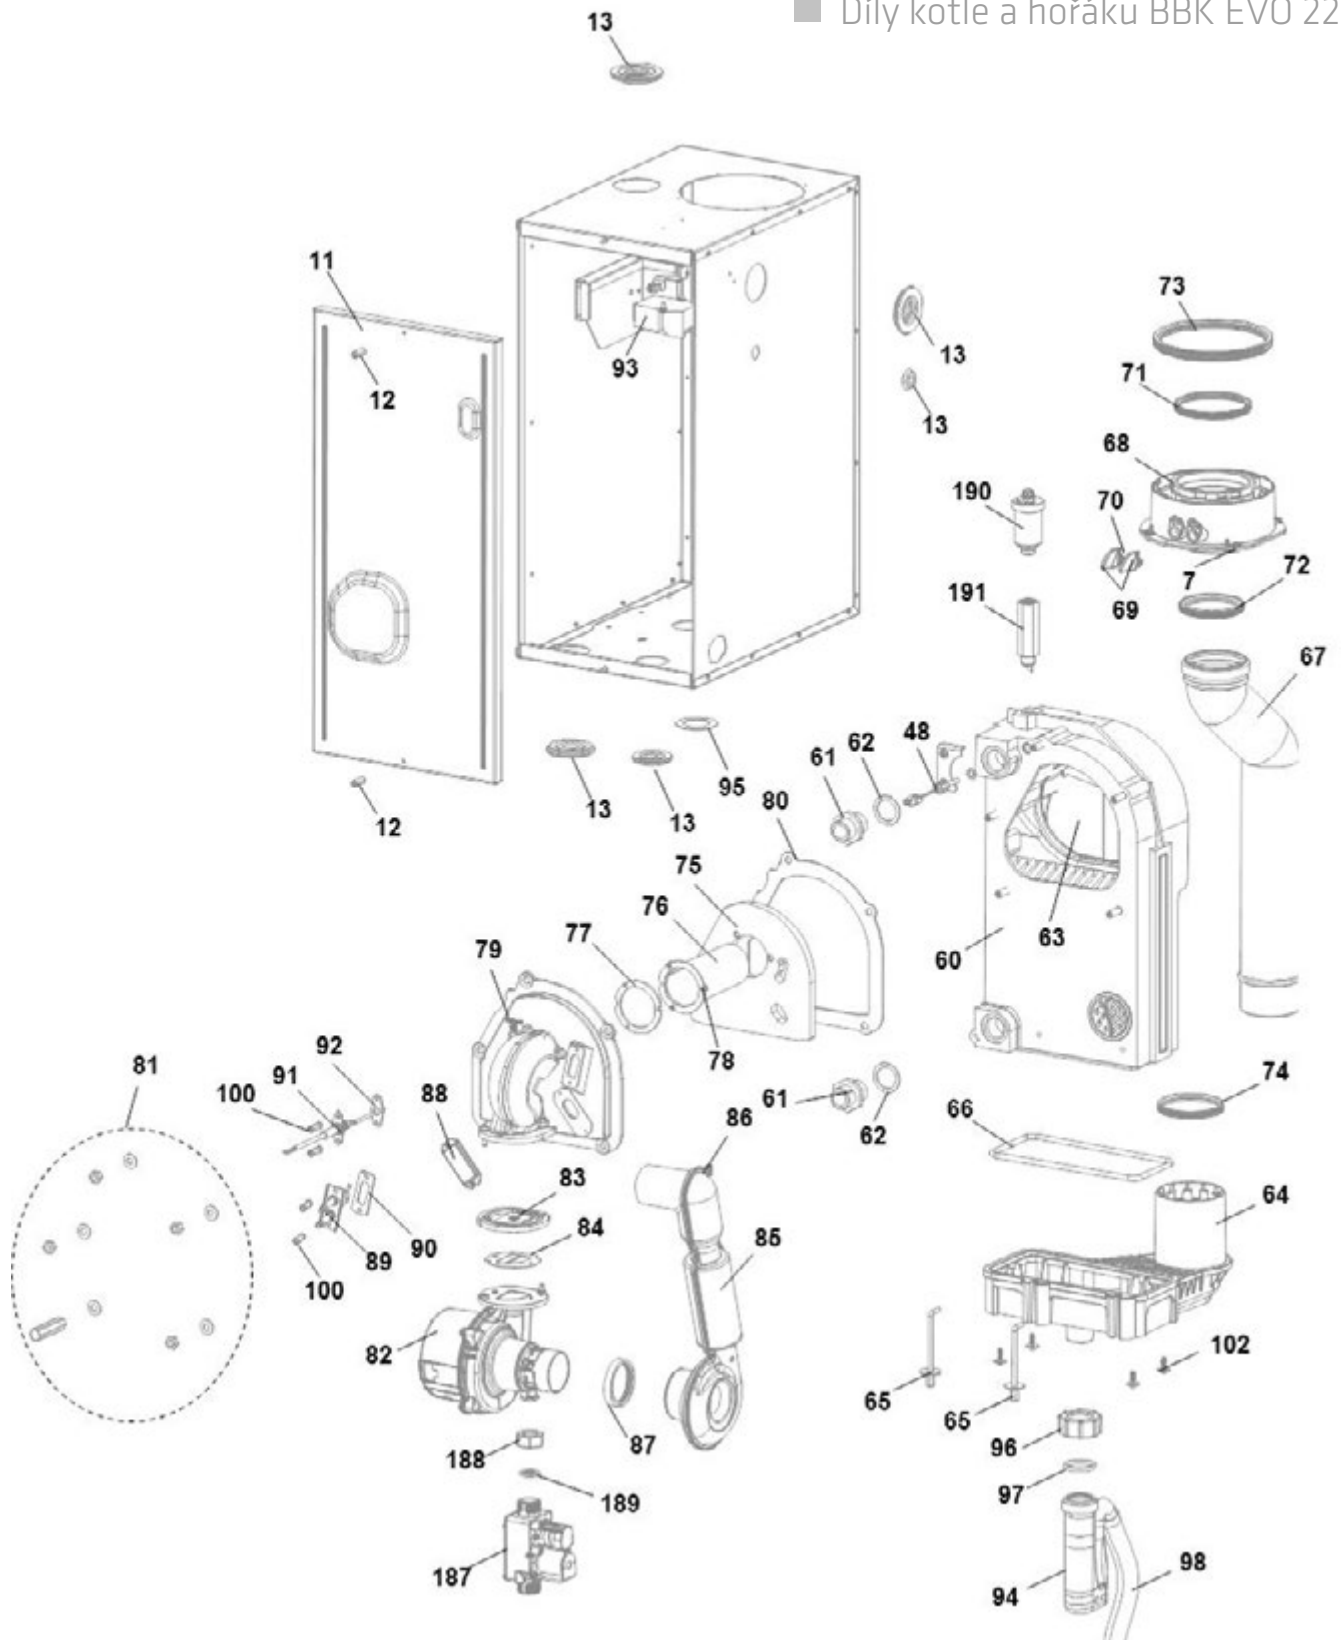

■ Díly kotle a hořáku BBK EVO 22H