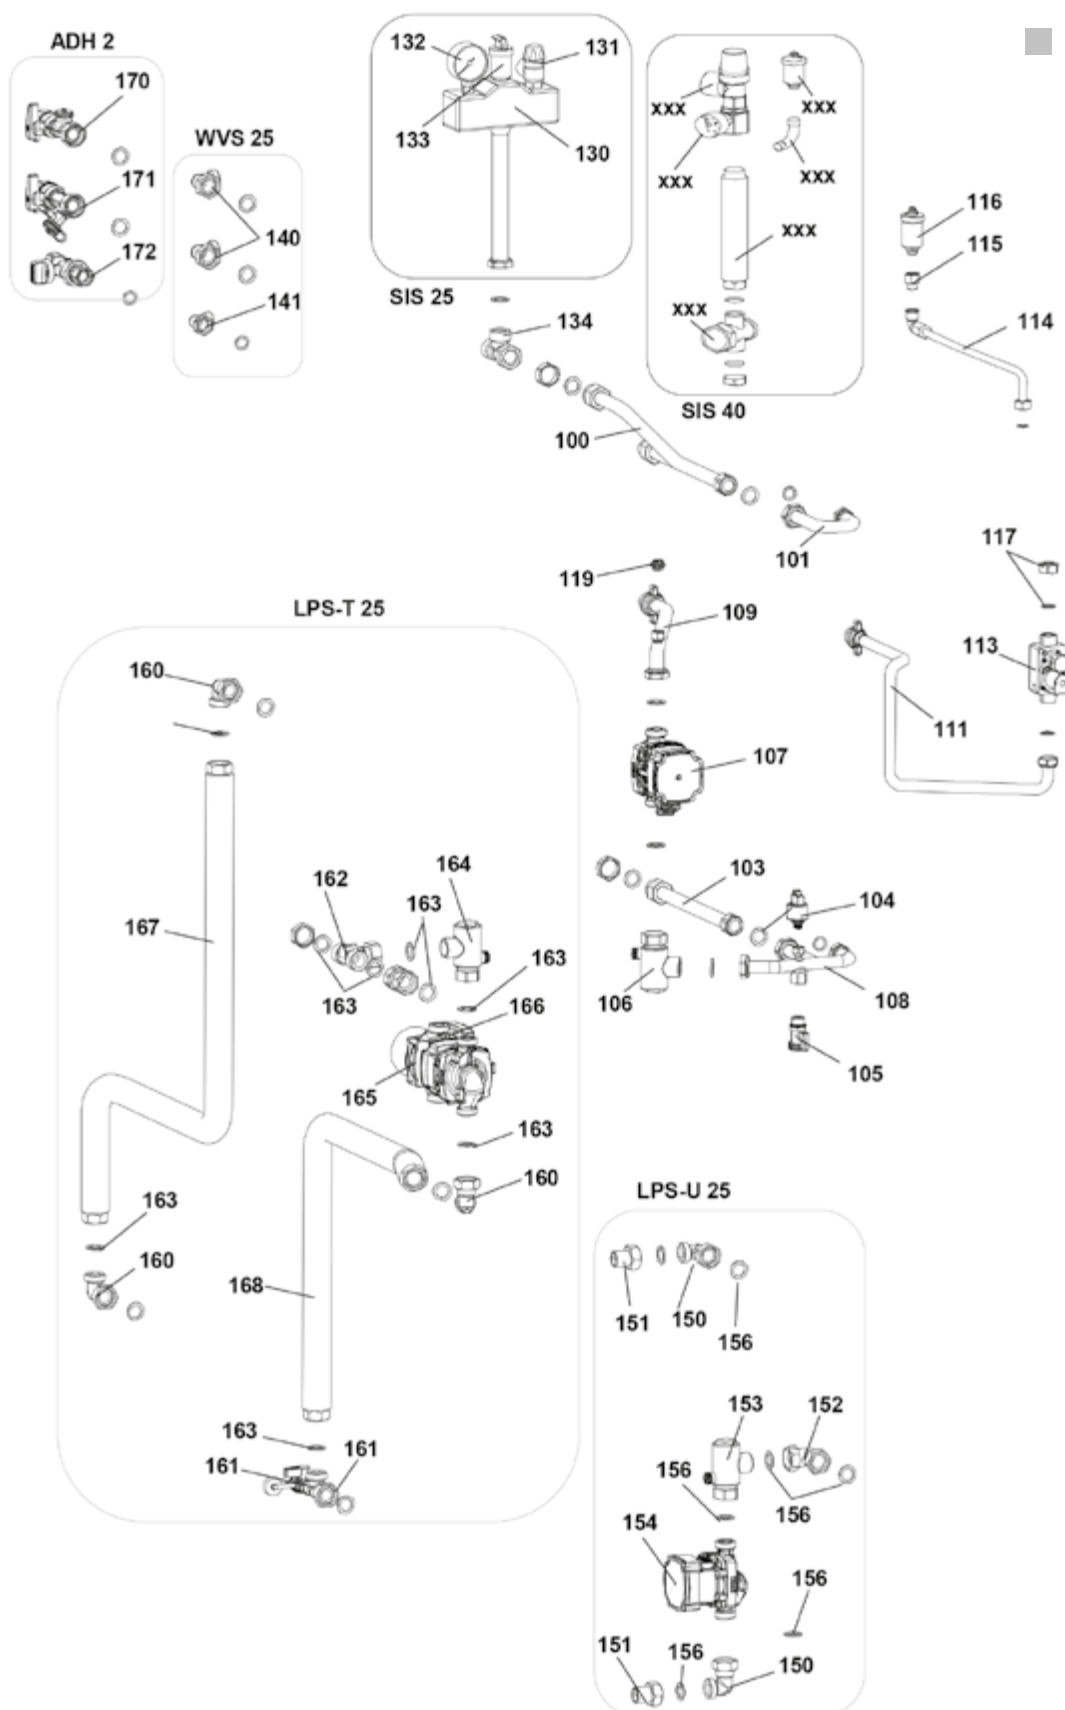

■ Trubní díly

BGB EVO 15-38i

Poz.	Obj. č.	Označení
Díly opláštění		
1	BROND7646468	Čelní stěna
2	BROND7646469	Boční stěna pravá
3	BROND7646470	Boční stěna levá
4	BROND7646471	Zadní stěna
5	BROND7646472	Horní kryt BGB
6	BROND7668813	Sokl pro BGB
7	BROND7311011	Izolační nožičky
8	BROND687799	Logo Brötje
9	BROND683067	Kryt vzduchové komory
10	BROND972109	Zámek krytu vzduchové komory
11	BROND683074	Těsnění vzduchové komory
12	BROND7637965	Kryt ovládač jednotky ISR
13	BROND7668728	Plastový boční díl 800mm L/P
14	BROND578899	Rychlouzávěr regulace 56 mm, komplet
15	BROND7668729	Kryt kabeláže
16	BROND7307152	Odlehčovač tahu kabeláže 6-ti dílný
17	BROND7311004	Zadní manipulační úchyty
Díly regulace		
20	BR07796340	Jednotka řídicí ISR 08/21
21	BROND681384	Kryt ovládací jednotky kotle
22	BROND7637966	Držák jednotky ISR
23	BROND7637967	Otočný knoflík
24	BROND7713100	Deska servisní LMS 15 série H/I
bez ozn.	BROND7715110	MOD-Bus Modul OCI 351
25	BROND7633379	Busmodul pro LMS OCI OCI345.06
26	BROND627566	Modul rozšiřovací orig. BRÖTJE
bez ozn.	BROND627573	Adaptér síťový pokračovacího modulu EWM
bez ozn.	BROND952971	Bus propojení EWM
bez ozn.	BROND681476	Bus propojení display - řídicí jednotka
27	BROND627405	Spínač
28	BROND627450	Tlačítko (vypínač)
bez ozn.	BROND7306502	PVC krytka ochranná pro vypínač
bez ozn.	BROND7306503	PVC krytka pro odblokovací tlačítko
29	BROND7715119	Kryt řídicí jednotky LMS15
bez ozn.	BROND635936	Pojistka s úchytem
30	BROND986564	Čidlo na kotlovém výstupu QAK 36
bez ozn.	BROND972819	Čidlo kotlového vratu QAL 36 BGB 15/20
bez ozn.	BROND7308203	Čidlo kotlového vratu QAR 36 BGB 28
bez ozn.	SIEQAZ36.522/109	Čidlo teplotní QAZ36.522/109 kabelové NTC 10k, kabel 2m
bez ozn.	BROND636087	Upevňující klip pro čidlo QAR
bez ozn.	SIEQAC34/101	Čidlo venkovní QAC34/101 teploty, NTC 1kOhm
31	BROND688239	Gumový kryt servisního konektoru
bez ozn.	BROND681537	Konektor vstupu H1
bez ozn.	BROND681513	Konektor vstupu H4
bez ozn.	BROND681506	Konektor vstupu H5/RT
bez ozn.	BROND681568	Konektor vstupu H6/GW
bez ozn.	BROND681520	Konektor vstupu UH
bez ozn.	BROND627498	Konektor vstupu ATF