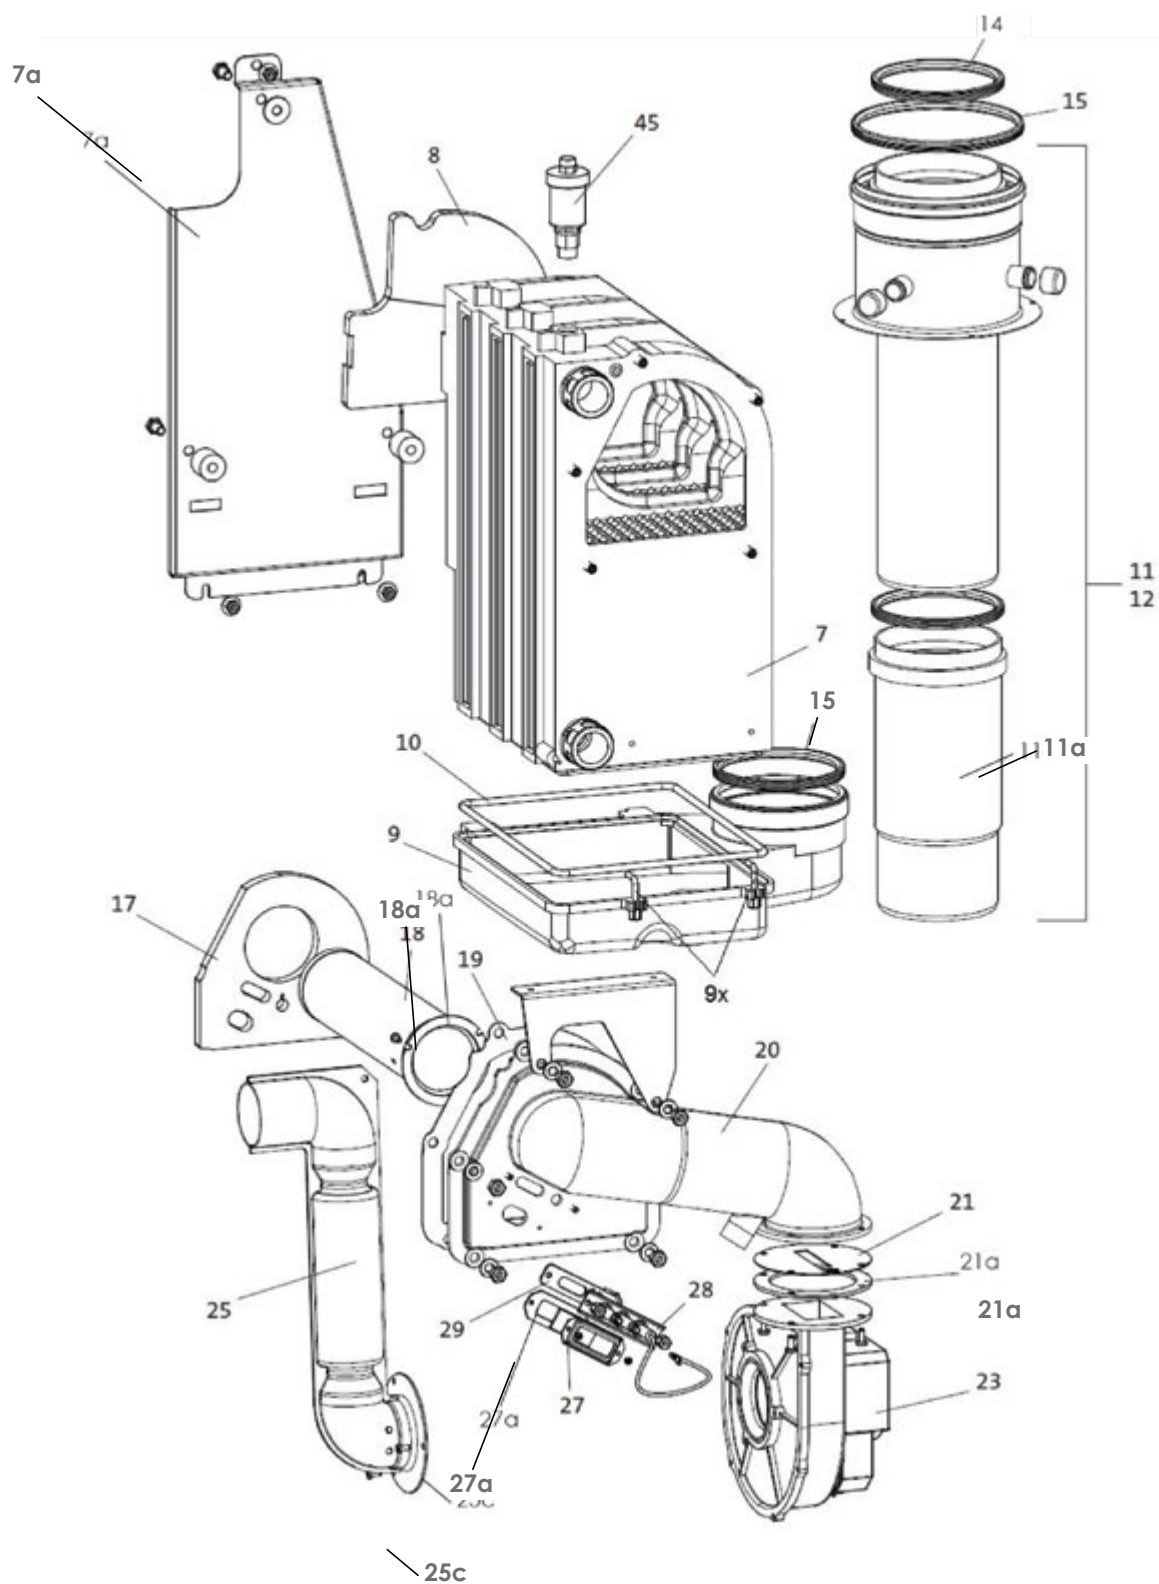

Rozšiřující modul		
b.z.	BROAVS75.390/109R	Rozšiřovací klip pro 2.směšovaný okruh

■ Opláštění a regulace a regulace WGB

■ Díly kotle a hořáku WGB 15-38 kW

■ Trubní díly WGB 15-38 kW

α

■ Díly kotle a hořáku WGB 50/70 kW