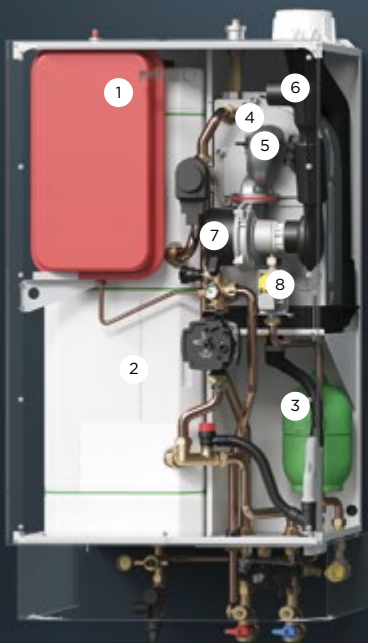

WGB-K.1
3,9 - 22/28 kW

WGB-K 22/28.1

Nástěnný plynový kondenzační kotel

Úspora místa navzdory integrovanému ohřevu teplé vody: také nový model WGB-K je k dispozici v osvědčeném kompaktním provedení. Inovativní verze WGB-K nabízí všechny přednosti nové, nejen vizuálně vylepšené generace tzn. úspornější spotřebu, snadnou obsluhu a rychlejší instalaci. Od singl-apartmánu až po rodinný dům zajistí tento mnohostranně účinný kondenzační plynový kotel spolehlivě komfort tepla a teplé vody.

Ekologické teplo

Plynová kondenzační technika od BRÖTJE

- 1 vestavěná expanzní nádoba pro topení 10 l
- 2 45l nerezový zásobník teplé vody
- 3 integrovaná pojistná skupina TV
- 4 výměník ze slitiny Al-Si
- 5 OptiMix - předsměšovací kanál
- 6 tlumič sání vzduchu
- 7 elektronicky regulovaný výkonný ventilátor
- 8 elektronicky regulovaný plynový ventil

Výhody na první pohled

- Topné výkony od 3,9 do 28 kW.
- Vysoký stupeň normované účinnosti 110 %.
- Mimořádný rozsah modulace od 13 do 100 %.
- Výkon pro ohřev teplé vody od 3,9 do 28 kW.
- Integrovaný 45litrový nerezový ohřívač teplé vody pro pohodlné zásobování teplou vodou.
- Samokalibrující se regulace spalování, pro všechny tři druhy plynu (E, LL a LPG)
- Vhodný pro zemní plyn s 20% podílem vodíku.
- **NOVINKA:** Energeticky úsporný a pohodlný provoz díky integrované ekvitermní regulaci IWR.
- **NOVINKA:** Vylepšená konstrukce krytu, modernizovaný design.
- **NOVINKA:** Optimalizovaná koncepce výměníku tepla, jednodušší, montáž/demontáž částečně bez použití nářadí.
- Plynule regulovatelné čerpadlo topného okruhu s vysokou účinností.