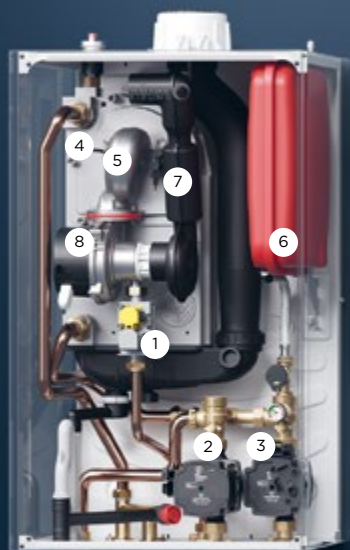

Ekologické teplo

Plynová kondenzační technika od BRÖTJE

1. 1 elektronicky řízený plynový ventil
2. 2 vysoce účinné nabíjecí čerpadlo (příslušenství)
3. 3 vysoce účinné kotlové čerpadlo
4. 4 kotlový výměník Al/Si
5. 5 OptiMix - předmísící kanál
6. 6 expanzní nádoba 8 litrů (příslušenství)
7. 7 tlumič hluku nasávaného vzduchu
8. 8 elektronicky regulovaný výkonný ventilátor

Výhody na první pohled

- Topné výkony od 2,9 do 38 kW.
- Vysoká standardní účinnost 109 %.
- Mimořádný rozsah modulace až 13 až 100 %.
- **NOVINKA:** Energeticky úsporný, komfortní provoz díky integrované ekvitermní regulaci IWR s velkým barevným displejem.
- **NOVINKA:** Přepracovaná konstrukce skříňové kotle, modernizovaný design.
- **NOVINKA:** Optimalizovaná koncepce uchycení výměníku tepla, snadnější montáž/demontáž, částečně bez náradí.
- Vhodný i pro zemní plyn s 20% podílem vodíku.
- Modulační vysoce účinné čerpadlo topného okruhu.
- Samokalibrační regulace spalování, s použitím pro všechny tři druhy plynu (E, LL a LPG).

WGB	14.1	22.1	28.1	38.1
Třída energetické účinnosti topení (A+++ až D)	A	A	A	A
Jmenovité tepelné zatížení (Hi) topení (kW)	2,9 - 14	2,9 - 22	3,9 - 28	4,9 - 38
Modulační rozsah - provoz topení (%)	19 - 100	15 - 100	14 - 100	13 - 100
Normovaný stupeň účinnosti 40/30°C ZP (%)	109/98	109/98	109/98	109/98
Třída NOx dle EN 15502	6	6	6	6
Rozměry výška x šířka x hloubka (mm)	763 x 450 x 368	763 x 450 x 368	763 x 450 x 368	763 x 450 x 433
Celková hmotnost (kg)	37	37	39	46
Číslo	637820	636456	637823	637825
Zkratka 1	BRO7835479	BRO7835480	BRO7835481	BRO7835482

Všechny kotle jsou kompatibilní s Kit 65 (hydraulický box k propojení s tepelnými čerpadly).

www.broetje-topeni.cz