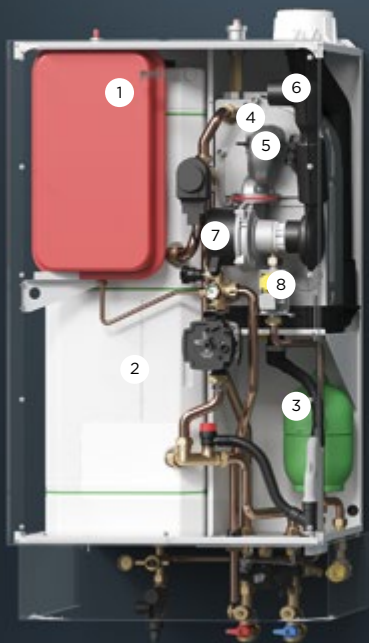

WGB-K.1
3,9 - 22/28 kW

WGB-K 22/28.1

Nástěnný plynový kondenzační kotel

Úspora místa navzdory integrovanému ohřevu teplé vody: také nový model WGB-K je k dispozici v osvědčeném kompaktním provedení. Inovativní verze WGB-K nabízí všechny přednosti nové, nejen vizuálně vylepšené generace tzn. úspornější spotřebu, snadnou obsluhu a rychlejší instalaci. Od singl-apartmánu až po rodinný dům zajistí tento mnohostranně účinný kondenzační plynový kotel spolehlivě komfort tepla a teplé vody.

Ekologické teplo

Plynová kondenzační technika od BRÖTJE

- 1 vestavěná expanzní nádoba pro topení 10 l
- 2 45l nerezový zásobník teplé vody
- 3 integrovaná pojistná skupina TV
- 4 výměník ze slitiny Al-Si
- 5 OptiMix - předsměšovací kanál
- 6 tlumič sání vzduchu
- 7 elektronicky regulovaný výkonný ventilátor
- 8 elektronicky regulovaný plynový ventil

Výhody na první pohled

- Topné výkony od 3,9 do 28 kW.
- Vysoký stupeň normované účinnosti 110 %.
- Mimořádný rozsah modulace od 13 do 100 %.
- Výkon pro ohřev teplé vody od 3,9 do 28 kW.
- Integrovaný 45litrový nerezový ohřívač teplé vody pro pohodlné zásobování teplou vodou.
- Samokalibrující se regulace spalování, pro všechny tři druhy plynu (E, LL a LPG)
- Vhodný pro zemní plyn s 20% podílem vodíku.
- **NOVINKA:** Energeticky úsporný a pohodlný provoz díky integrované ekvitermní regulaci IWR.
- **NOVINKA:** Vylepšená konstrukce krytu, modernizovaný design.
- **NOVINKA:** Optimalizovaná koncepce výměníku tepla, jednodušší, montáž/demontáž částečně bez použití nářadí.
- Plynule regulovatelné čerpadlo topného okruhu s vysokou účinností.