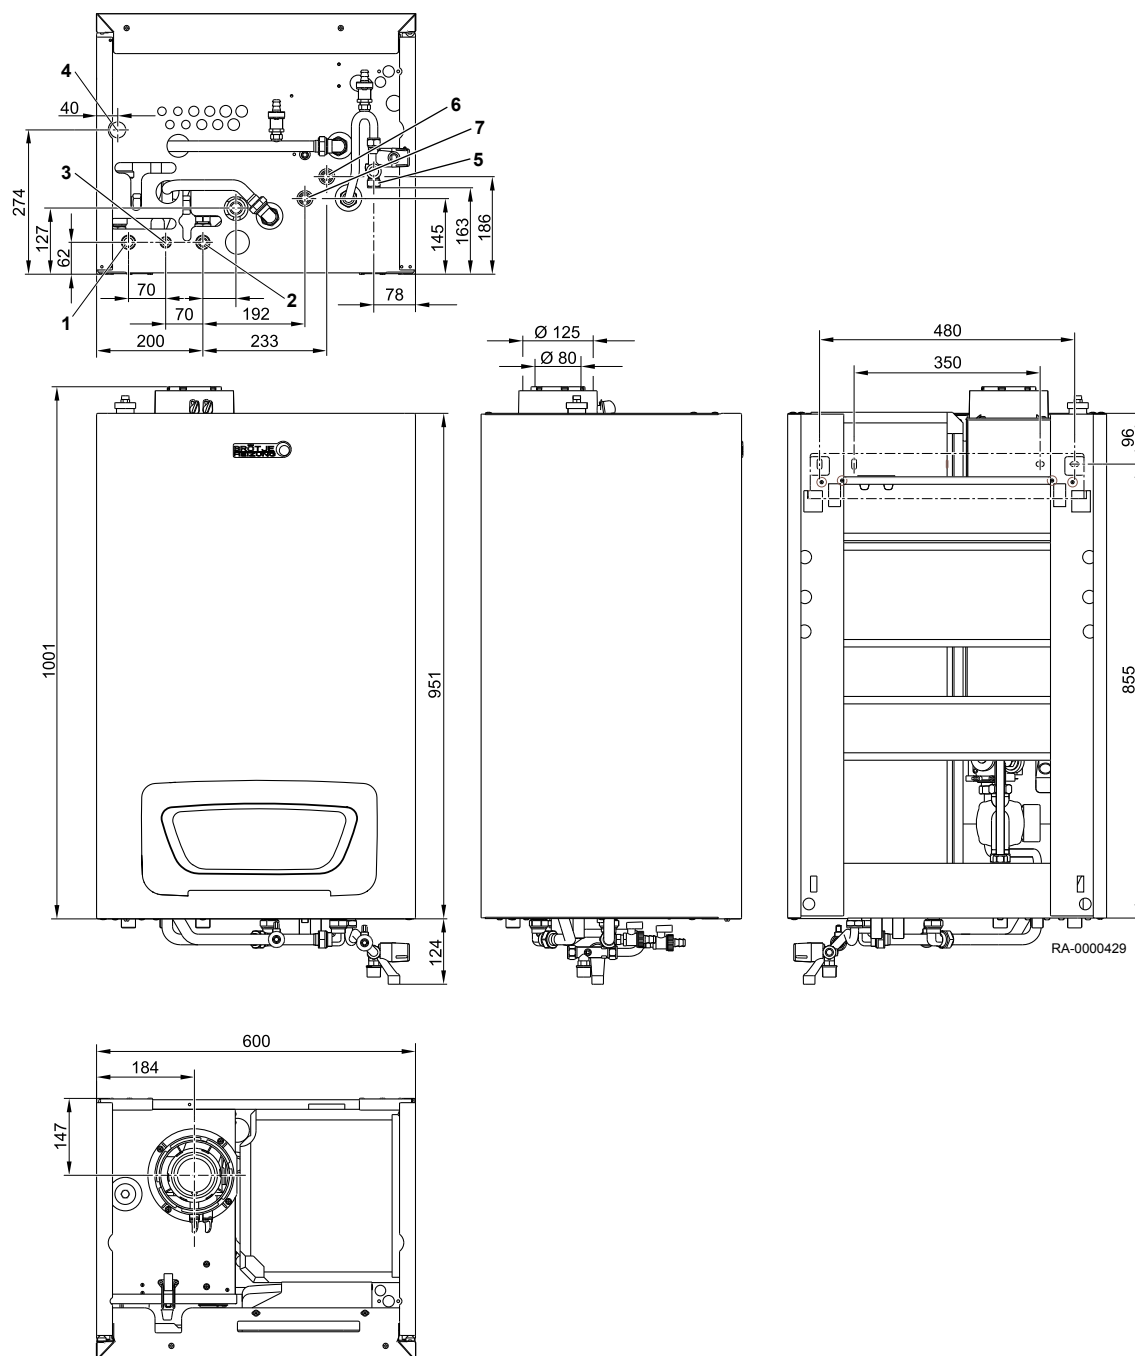

ROZMĚRY A PŘIPOJENÍ WGB-K

- 1 výstup do topení, G 3/4"
- 2 vratné vedení topení, G 3/4"
- 3 přípojka plynu, G 1/2"
- 4 vratné vedení topení, topný okruh 2, G 3/4"
- 5 studená voda, 15 mm, kruhová svorka

- 6 teplá voda, 15 mm, kruhová svorka
 - 7 cirkulace topné vody, G 1/2", ploché těsnění
- pojistný ventil, G 3/4"
přípojka kondenzátu, Ø 25 mm

HYDRAULICKÉ PŘÍSLUŠENSTVÍ

Zkratka	Název zboží	Cena bez DPH
BRO7309663	Trubky směšovací MAR K 20 (set) pro 2. topný okruh WGB K 20H	1 843 Kč
SIEMP20.20 I/VBZ3/4	Pohon MP20.20' + 2cest. ventil I/VBZ3/4"	1 815 Kč
BRO970136	Set ADH15 přípojovací 2xG 3/4" + plyn G 1/2"	3 378 Kč
BRO970143	Set ADH20 přípojovací 2xG 3/4" + plyn G 3/4"	3 674 Kč