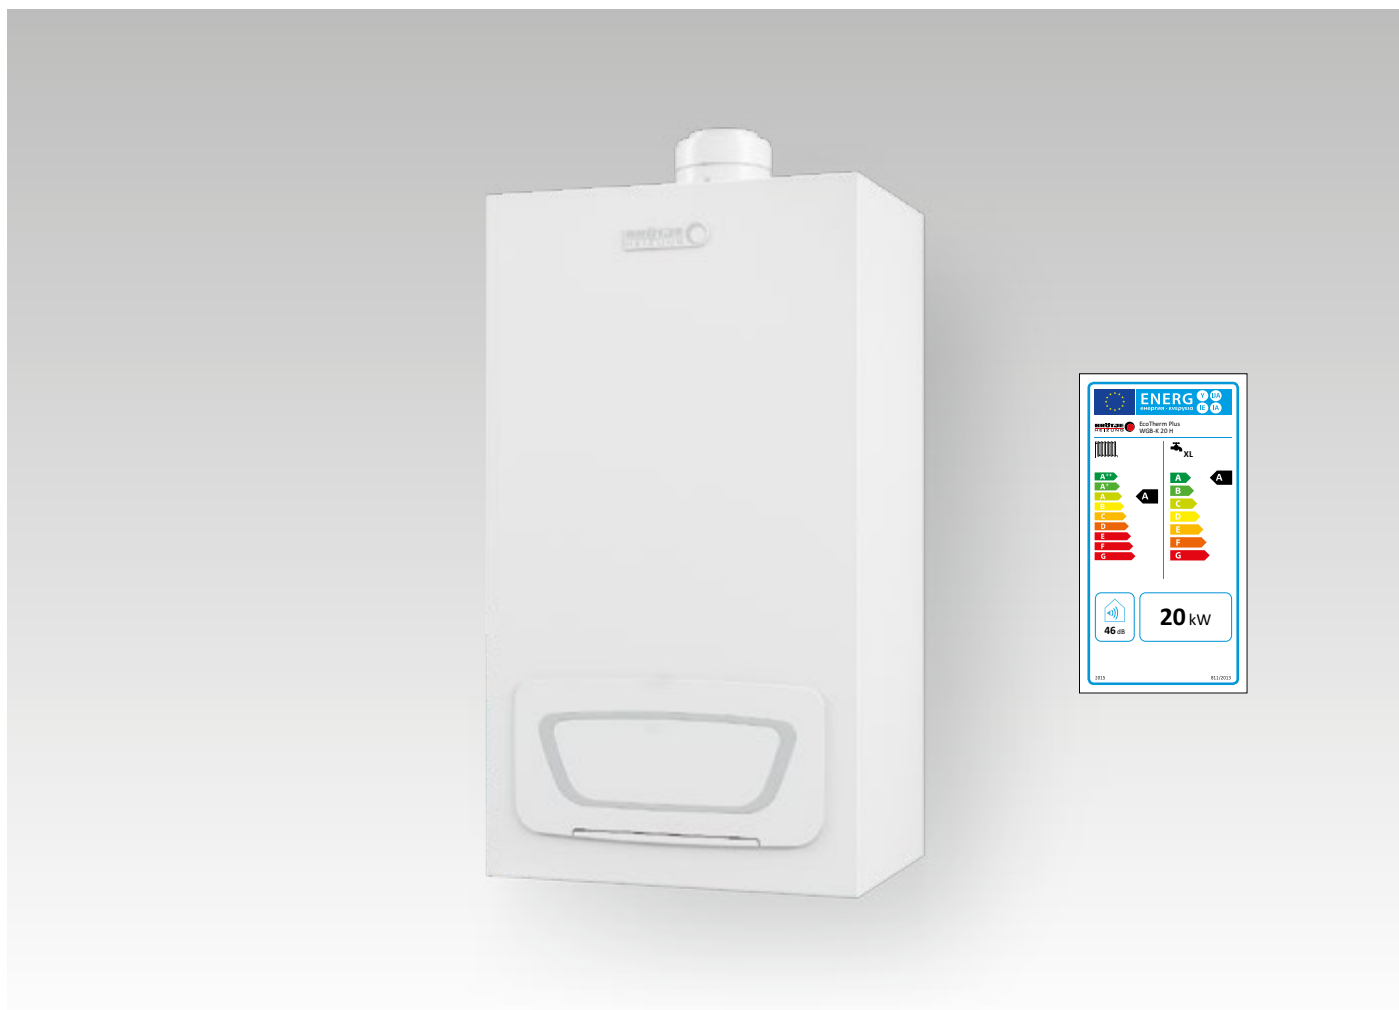

WGB-K EVO i

BRÖTJE
HEIZUNG 

Ceník 11/2019

WGB-K EVO série i
Plynový kondenzační nástěnný kotel dle DIN EN 15502

s integrovaným 60l zásobníkem

WGB-K EVO 20/28i

3,9 - 20/28 kW

Ceník 11/2019

ROZMĚRY A PŘIPOJENÍ WGB-K

- 1 výstup do topení, G 3/4"
- 2 vratné vedení topení, G 3/4"
- 3 přípojka plynu, G 1/2"
- 4 vratné vedení topení, topný okruh 2, G 3/4"
- 5 studená voda, 15 mm, kruhová svorka

- 6 teplá voda, 15 mm, kruhová svorka
 - 7 cirkulace topné vody, G 1/2", ploché těsnění
- pojistný ventil, G 3/4"
přípojka kondenzátu, Ø 25 mm

HYDRAULICKÉ PŘÍSLUŠENSTVÍ

Zkratka	Název zboží	Cena bez DPH
BRO7309663	Trubky směšovací MAR K 20 (set) pro 2. topný okruh WGB K 20H	1 843 Kč
SIEMP20.20 I/VBZ3/4	Pohon MP20.20' + 2cest. ventil I/VBZ3/4"	1 815 Kč
BRO970136	Set ADH15 přípojovací 2xG 3/4" + plyn G 1/2"	3 378 Kč
BRO970143	Set ADH20 přípojovací 2xG 3/4" + plyn G 3/4"	3 674 Kč

Zkratka	Název zboží	ks	Cena bez DPH
BRO7702558	Kotel WGB-K EVO 20/28 i, top.výkon 3,9-20kW, výkon TUV 28kW, 60 l vestavěný zásobník, kondenzační	1	65 000 Kč
BROQAA55.110/101 ROZ	Regulace RGB QAA55.110/101 vč. přípojovacího konektoru	1	1 860 Kč