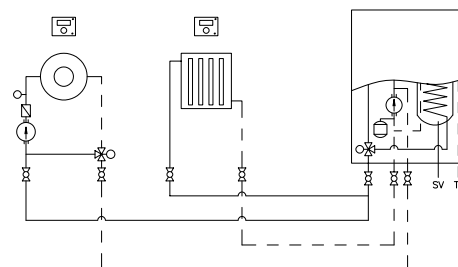

VARIANTA 2

Zkratka	Název zboží	ks	Cena bez DPH
BRO7702558	Kotel WGB-K EVO 20/28 i, top.výkon 3,9-20kW, výkon TUV 28kW, 60 l vestavěný zásobník, kondenzační	1	65 000 Kč
BRO7309663	Trubky směšovací MAR K 20 (set) pro 2. topný okruh WGB K 20H	1	1 844 Kč
BROAVS75.390/109R	Rozšiřovací klip pro 2.směšovaný okruh (SIEAVS75.390/109,SIEAVS82.	1	3 580 Kč
BROQAA55.110/101 ROZ	Regulace RGB QAA55.110/101 vč. přípojovacího konektoru	2	3 720 Kč