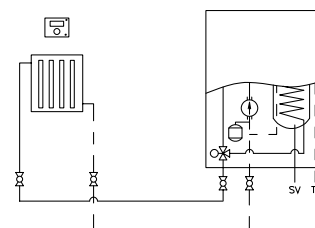

REGULAČNÍ PŘÍSLUŠENSTVÍ

Zkratka	Název zboží	Cena bez DPH
BROQAA55.110/101 ROZPIS	Regulace RGB QAA55.110/101 vč. přípojovacího konektoru	1 860 Kč
BROQAA74.611/101 ROZPIS	Regulace RGP QAA74.611/101 včetně přípojovacího konektoru	4 119 Kč
BROIDA IMS	IDA inteligentní digitální regulátor s podporou APP pro kotle s řídicí deskou IMS (řady E,F,H,I)	7 232 Kč
BROQAA75.611/501 ROZ	Regulace RGT QAA75.611/501 vč. přípojovacího konektoru	4 119 Kč
SIEAVS71.393/101	Přijímač bezdrátový AVS71.393/101 pro Brotje kotle	2 483 Kč
SIEQAA58.110/101	Regulátor bezdrátový prostorový QAA58.110/101	3 158 Kč
BRO7630563	Modul HTS D releový	3 152 Kč
SIEAVS13.399/201	Vysílač bezdrátový AVS13.399/201 pro čidlo venkovní teploty QAC34/	2 610 Kč

OSTATNÍ PŘÍSLUŠENSTVÍ

Zkratka	Název zboží	Cena bez DPH
BRL410440	Box neutralizační NEUTRA N-14 pro kotle do 100kW vč. náplně	4 119 Kč
BRO997300	Plech krycí přípojovacích armatur pro WGB-K 20H	1 696 Kč

VARIANTA 1

Zkratka	Název zboží	ks	Cena bez DPH
BRO7702558	Kotel WGB-K EVO 20/28 i, top.výkon 3,9-20kW, výkon TUV 28kW, 60 l vestavěný zásobník, kondenzační	1	65 000 Kč
BROQAA55.110/101 ROZ	Regulace RGB QAA55.110/101 vč. přípojovacího konektoru	1	1 860 Kč