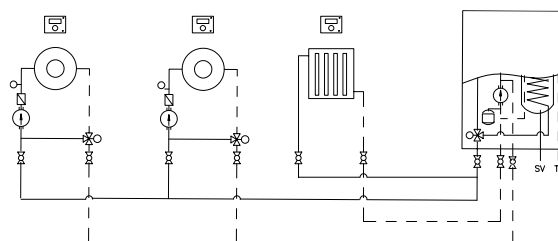

Zkratka	Název zboží	ks	Cena bez DPH
BRO7702558	Kotel WGB-K EVO 20/28 i, top.výkon 3,9-20kW, výkon TUV 28kW, 60 l vestavěný zásobník, kondenzační	1	65 000 Kč
BROQAA55.110/101 ROZ	Regulace RGB QAA55.110/101 vč. přípojovacího konektoru	1	1 860 Kč

VARIANTA 2

Zkratka	Název zboží	ks	Cena bez DPH
BRO7702558	Kotel WGB-K EVO 20/28 i, top.výkon 3,9-20kW, výkon TUV 28kW, 60 l vestavěný zásobník, kondenzační	1	65 000 Kč
BRO7309663	Trubky směšovací MAR K 20 (set) pro 2. topný okruh WGB K 20H	1	1 844 Kč
BROAVS75.390/109R	Rozšiřovací klip pro 2.směšovaný okruh (SIEAVS75.390/109,SIEAVS82.	1	3 580 Kč
BROQAA55.110/101 ROZ	Regulace RGB QAA55.110/101 vč. přípojovacího konektoru	2	3 720 Kč

VARIANTA 3

Zkratka	Název zboží	ks	Cena bez DPH
BRO7702558	Kotel WGB-K EVO 20/28 i, top.výkon 3,9-20kW, výkon TUV 28kW, 60 l vestavěný zásobník, kondenzační	1	65 000 Kč
BRO7309663	Trubky směšovací MAR K 20 (set) pro 2. topný okruh WGB K 20H	1	1 844 Kč
BROAVS75.390/109R	Rozšiřovací klip pro 2.směšovaný okruh (SIEAVS75.390/109,SIEAVS82.	2	7 160 Kč
BROQAA74.611/101 ROZ	Regulace RGP QAA74.611/101 včetně přípojovacího konektoru	2	8 238 Kč
BROQAA55.110/101 ROZ	Regulace RGB QAA55.110/101 vč. přípojovacího konektoru	1	1 860 Kč