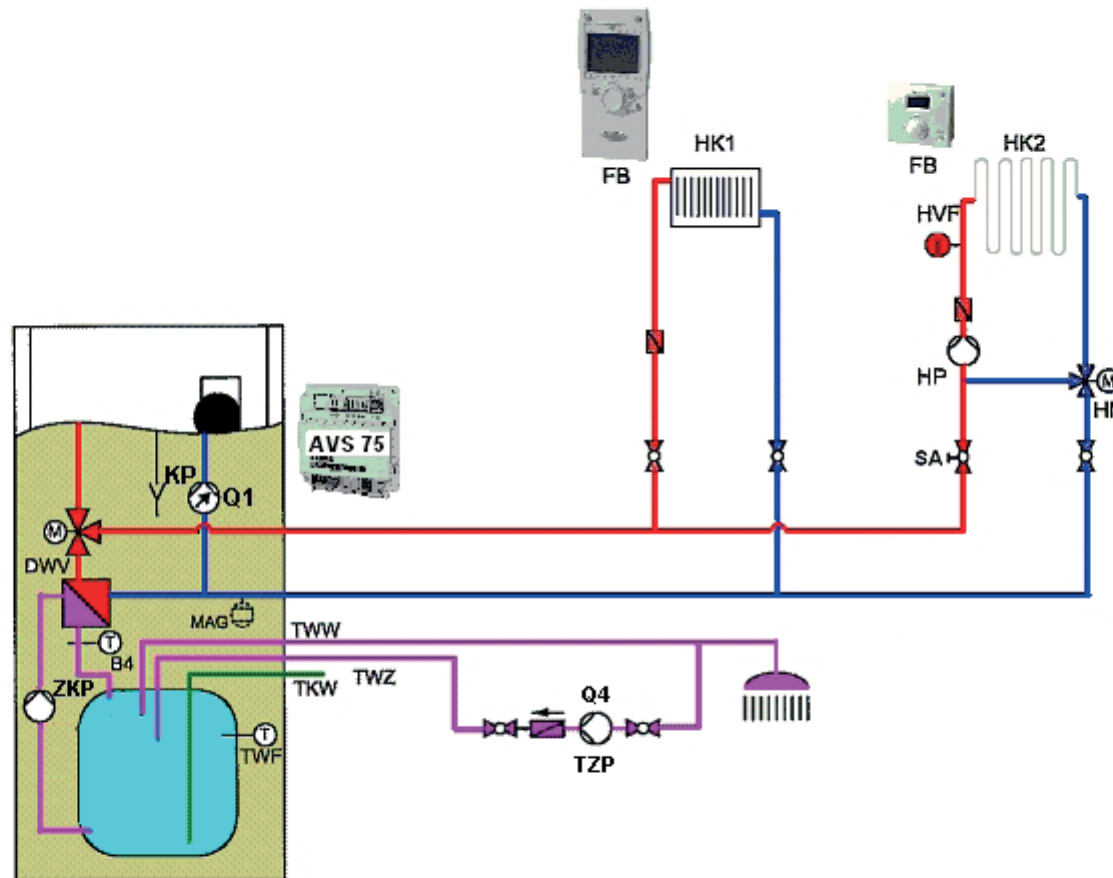

Legenda :

ATF Venkovní čidlo teploty
 B4 Nabíjecí čidlo teplé vody QAR 36
 FB Dálkové ovládání *)
 KP Čerpadlo kotle Q1

MAG Membránová expanzní nádoba
 TKW Studená voda
 ZKP Nabíjecí čerpadlo teplé vody
 TWF Čidlo teplé vody QAZ 36

TZP Cirkulační čerpadlo *)
 TWW Teplá voda
 TWZ Cirkulace teplé vody
 *) Příslušenství ze strany stavb

BBK 22 E

Legenda :

ATF Venkovní čidlo teploty
 B4 Nabíjecí čidlo teplé vody QAR 36
 FB Dálkové ovládání *)
 HP Čerpadlo topného okruhu

HM Směšovací ventil *)
 MAG Membránová expanzní nádoba
 TKW Studená voda
 ZKP Nabíjecí čerpadlo teplé vody

HVF Teplotní čidlo hydr. okruhu QAD 36 *)
 TWF Čidlo teplé vody QAZ 36
 TWW Teplá voda
 TWZ Cirkulace teplé vody
 TZP Cirkulační čerpadlo *)
 Y4 Zonenventil *)
 *) Příslušenství ze strany stavby
 KP Čerpadlo kotle Q1