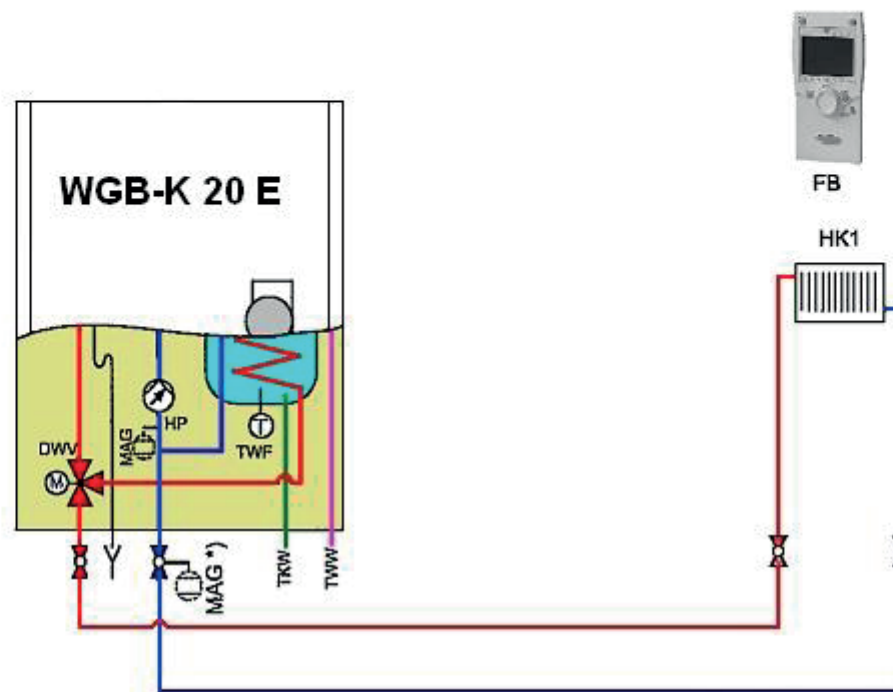

B9   
ATF

Legenda:

ATF Venkovní čidlo teploty

DWV Trojcestný ventil

FB Dálkové ovládání\*)

HP Čerpadlo top. okruhu

MAG Membránová expanzní nádoba\*)

TWF Čidlo teplé vody QAZ 36

\*) Příslušenství

B9   
ATF

Legenda

Venkovní čidlo teploty  
FB Dálkové ovládání \*)  
HM Směšovací ventil \*)

HP Čerpadlo topného okruhu  
HVF Teplotní čidlo hydr. okruhu QAD 36\*)  
MAG Membránová expanzní nádoba \*)

TWF Čidlo teplé vody QAZ 36 \*)  
\*) Příslušenství

2) Směšovací trubky MAR  
3) Zpětná klapka \*)