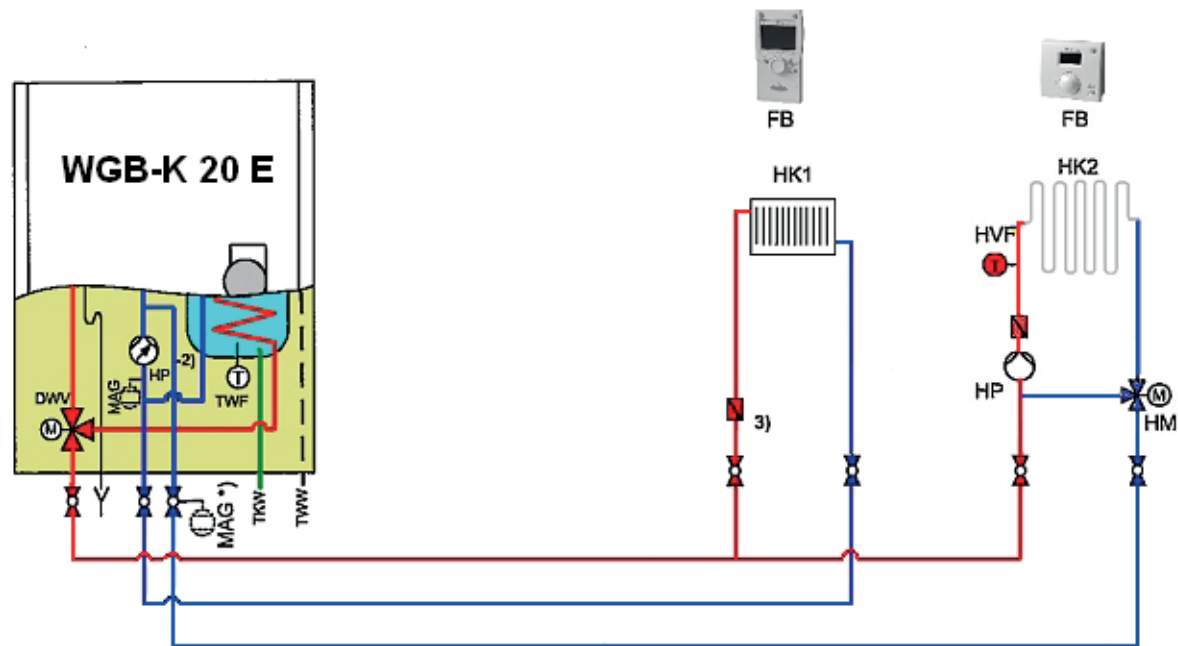

B9   
ATF

Legenda:

ATF Venkovní čidlo teploty

DWV Trojcestný ventil

FB Dálkové ovládání\*)

HP Čerpadlo top. okruhu

MAG Membránová expanzní nádoba\*)

TWF Čidlo teplé vody QAZ 36

\*) Příslušenství

B9   
ATF

Legenda

Venkovní čidlo teploty  
FB Dálkové ovládání \*)  
HM Směšovací ventil \*)

HP Čerpadlo topného okruhu  
HVF Teplotní čidlo hydr. okruhu QAD 36\*)  
MAG Membránová expanzní nádoba \*)

TWF Čidlo teplé vody QAZ 36 \*)  
\*) Příslušenství

2) Směšovací trubky MAR  
3) Zpětná klapka \*)