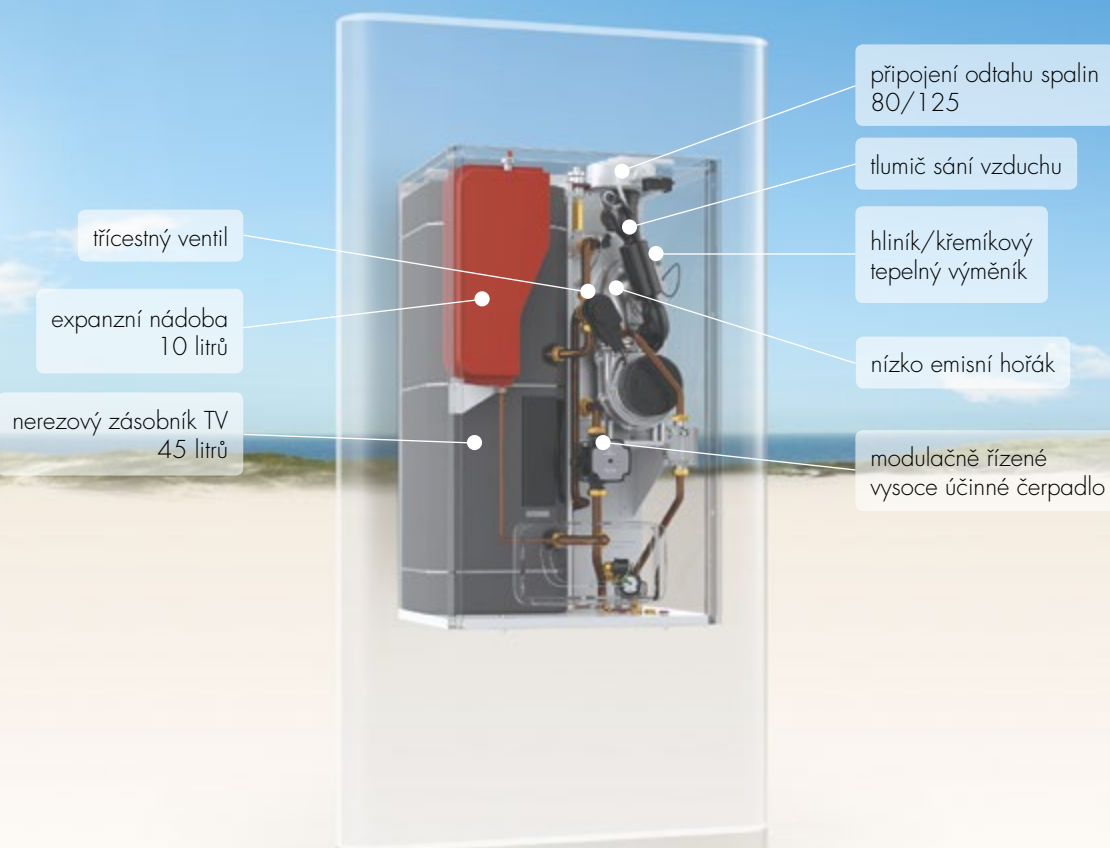

## Kondenzační kotel WHBK 22/24

PROSTĚ KOMPAKTNÍ

Nový kondenzační kotel WHBK 22/24 kromě úsporného vytápění přináší výhodu komfortu vydatného přísunu teplé vody za optimálních podmínek, když jeho minimální rozměry umožňují instalaci i do malých prostorů jako jsou např. stavební niky a je tak vhodný pro etážové byty nebo velikostně odpovídající rodinné domky.

Jak již o tom mnohé zákazníci přesvědčily kotle WHBS a WHBC ze stejné produktové rodiny, také WHBK se svými základními robustními komponenty i jejich uspořádáním nabízí v podstatě to nejjednodušší a základní řešení kondenzační techniky za zajímavou cenu a jako bonus ohřev teplé vody v přímo integrovaném 45 litrovém nerezovém zásobníku. Inovovaná základní deska kotle umožňuje další úspory energie při řízení čerpadla PWM signálem a propojení na OpenTherm prostorové přístroje, které v případě zájmu uživatele dovolí rozšíření možnosti ovládání i oblastí použití.

### Hlavní výhody hovořící ve prospěch produktu:

- Topný výkon od 4,9 do 22/24 kW
- Extrémně hospodárné díky účinně modulovaným hořákům a efektivnímu využití energie: normalizovaný stupeň využití až 109 %
- rozsah modulace od 22 do 100 %
- Integrovaný 45 litrový nerezový zásobník teplé vody
- Výkon pro ohřev TV 24 kW (odpovídá 11 l/min 40°C)
- Ekologický provoz díky nízkým emisím
- Jednoduchá instalace, obsluha a servis kotle
- Možnost připojení prostorového přístroje OpenTherm
- Kompaktní, komfortní a elegantní
- Modulačně řízené vysoce účinné čerpadlo